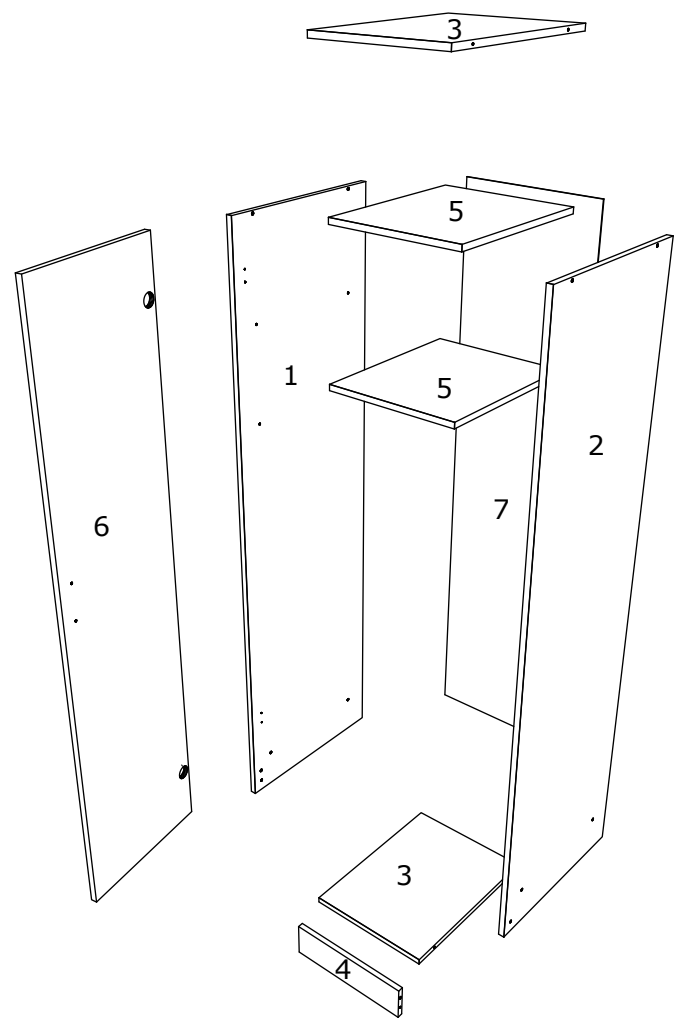

**HU** ÖSSZESZERELÉSI ÚTMUTATÓ - **EGYAJTÓS SZEKÉNY - 40 x 51 x 170 CM**

**BG** ИНСТРУКЦИИ ЗА СГЛОБЯВАНЕ - **Шкаф с 1 врата - 40 x 51 x 170 CM**

**RO**

NUMAR	LUNGIME	LATIME	BUC	CULOARE
1	1700	494	1	CULOARE
2	1700	494	1	CULOARE
3	368	494	2	CULOARE
4	100	368	1	CULOARE
5	368	444	2	CULOARE
6	1596	396	1	CULOARE
7	1596	396	1	PANOU SPATE

**HU**

SZÁM	HOSSZA	SZÉLES	DARAB	SZÍN
1	1700	494	1	SZÍN
2	1700	494	1	SZÍN
3	368	494	2	SZÍN
4	100	368	1	SZÍN
5	368	444	2	SZÍN
6	1596	396	1	SZÍN
7	1596	396	1	HÁTULSÓ PANEL

**FR**

NOMBRE	LONGUEUR	LARGEUR	PIÈCES	COULEUR
1	1700	494	1	COULEUR
2	1700	494	1	COULEUR
3	368	494	2	COULEUR
4	100	368	1	COULEUR
5	368	444	2	COULEUR
6	1596	396	1	COULEUR
7	1596	396	1	PANNEAU ARRIÈRE

**EN**

NUMBER	LENGTH	WIDTH	PCS	COLOUR
1	1700	494	1	COLOUR
2	1700	494	1	COLOUR
3	368	494	2	COLOUR
4	100	368	1	COLOUR
5	368	444	2	COLOUR
6	1596	396	1	COLOUR
7	1596	396	1	BACK PANNEL

**BG**

Номер	Дължина	Ширина	Парчета	Цвят
1	1700	494	1	Цвят
2	1700	494	1	Цвят
3	368	494	2	Цвят
4	100	368	1	Цвят
5	368	444	2	Цвят
6	1596	396	1	Цвят
7	1596	396	1	Заден панел

A	7x50mm  x 10	B	 x 10	C	 x 1	D	 x 2	E	3.5 x 16 mm  x 12
F	 x 4	G	 x 20	H	 x 1	I	M4 x 20mm  x 2	J	 x 1
K	 x 2	L	 x 2	M	 x 8				

NUMBER	LENGTH	WIDTH	PCS	COLOUR
1	1700	494	1	COLOUR
2	1700	494	1	COLOUR
3	368	494	2	COLOUR
4	100	368	1	COLOUR
5	368	444	2	COLOUR
6	1596	396	1	COLOUR
7	1596	396	1	BACK PANNEL