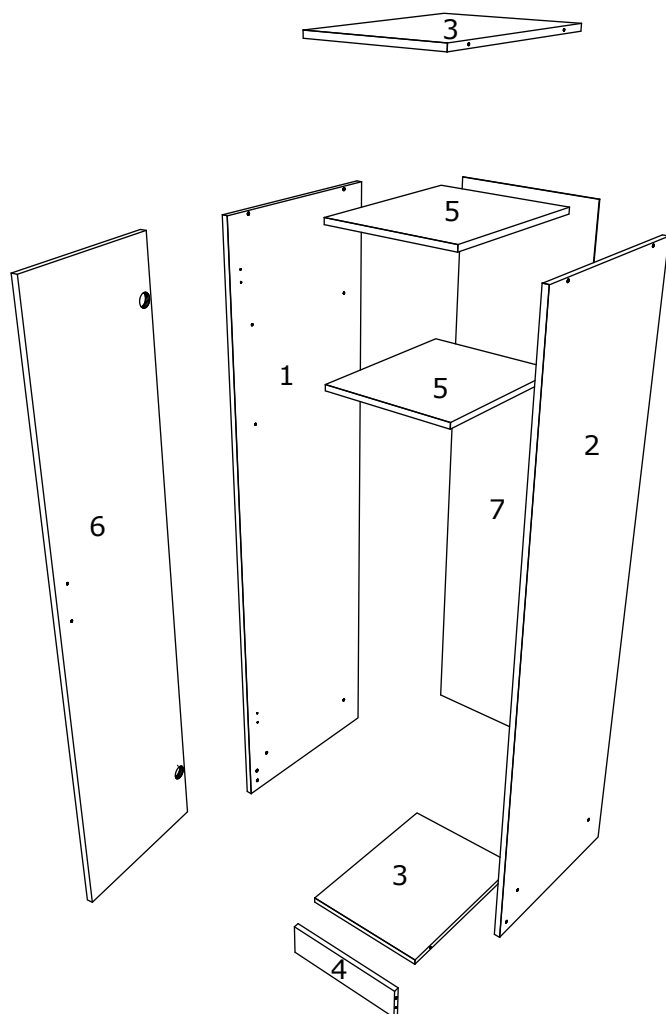

**RO** INSTRUCȚIUNI DE ASAMBLARE - **DULAP 1 USA - 40 x 51 x 170 CM**

**EN** ASSEMBLY INSTRUCTIONS - **WARDROBE 1 DOOR - 40 x 51 x 170 CM**

**FR** ISTRUCTIONS DE MONTAGE - **ARMOIRE 1 PORTE - 40 x 51 x 170 CM**

**HU** ÖSSZESZERELÉSI ÚTMUTATÓ - **EGYAJTÓS SZEKÉNY - 40 x 51 x 170 CM**

**BG** ИНСТРУКЦИИ ЗА СГЛОБЯВАНЕ - **Шкаф с 1 врата - 40 x 51 x 170 CM**

**RO**

NUMAR	LUNGIME	LATIME	BUC	CULOARE
1	1700	494	1	CULOARE
2	1700	494	1	CULOARE
3	368	494	2	CULOARE
4	100	368	1	CULOARE
5	368	444	2	CULOARE
6	1596	396	1	CULOARE
7	1596	396	1	PANOU SPATE

**EN**

NUMBER	LENGTH	WIDTH	PCS	COLOUR
1	1700	494	1	COLOUR
2	1700	494	1	COLOUR
3	368	494	2	COLOUR
4	100	368	1	COLOUR
5	368	444	2	COLOUR
6	1596	396	1	COLOUR
7	1596	396	1	BACK PANNEL

**BG**

Номер	Дължина	Ширина	Парчета	Цвят
1	1700	494	1	Цвят
2	1700	494	1	Цвят
3	368	494	2	Цвят
4	100	368	1	Цвят
5	368	444	2	Цвят
6	1596	396	1	Цвят
7	1596	396	1	Заден панел

A	7x50mm  x 10	B	 x 10	C	 x 1	D	 x 2	E	3.5 x 16 mm  x 12
F	 x 4	G	 x 20	H	 x 1	I	M4 x 20mm  x 2	J	 x 1
K	 x 2	L	 x 2	M	 x 8				

NUMBER	LENGTH	WIDTH	PCS	COLOUR
1	1700	494	1	COLOUR
2	1700	494	1	COLOUR
3	368	494	2	COLOUR
4	100	368	1	COLOUR
5	368	444	2	COLOUR
6	1596	396	1	COLOUR
7	1596	396	1	BACK PANNEL