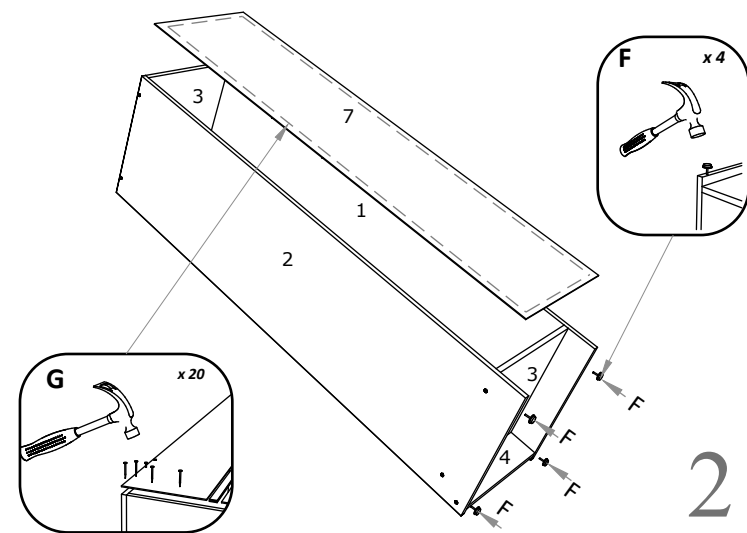

**EN**

NUMBER	LENGTH	WIDTH	PCS	COLOUR
1	1700	494	1	COLOUR
2	1700	494	1	COLOUR
3	368	494	2	COLOUR
4	100	368	1	COLOUR
5	368	444	2	COLOUR
6	1596	396	1	COLOUR
7	1596	396	1	BACK PANNEL

**BG**

Номер	Дължина	Ширина	Парчета	Цвят
1	1700	494	1	Цвят
2	1700	494	1	Цвят
3	368	494	2	Цвят
4	100	368	1	Цвят
5	368	444	2	Цвят
6	1596	396	1	Цвят
7	1596	396	1	Заден панел

A	7x50mm  x 10	B	 x 10	C	 x 1	D	 x 2	E	3.5 x 16 mm  x 12
F	 x 4	G	 x 20	H	 x 1	I	M4 x 20mm  x 2	J	 x 1
K	 x 2	L	 x 2	M	 x 8				

NUMBER	LENGTH	WIDTH	PCS	COLOUR
1	1700	494	1	COLOUR
2	1700	494	1	COLOUR
3	368	494	2	COLOUR
4	100	368	1	COLOUR
5	368	444	2	COLOUR
6	1596	396	1	COLOUR
7	1596	396	1	BACK PANNEL