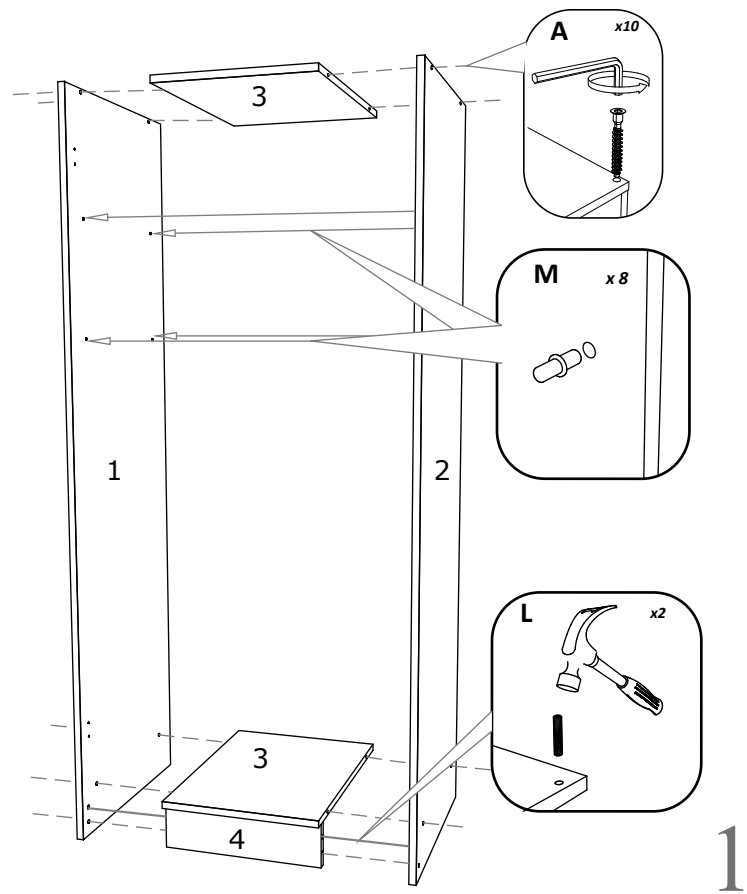

**EN**

NUMBER	LENGTH	WIDTH	PCS	COLOUR
1	1700	494	1	COLOUR
2	1700	494	1	COLOUR
3	368	494	2	COLOUR
4	100	368	1	COLOUR
5	368	444	2	COLOUR
6	1596	396	1	COLOUR
7	1596	396	1	BACK PANNEL

**BG**

Номер	Дължина	Ширина	Парчета	Цвят
1	1700	494	1	Цвят
2	1700	494	1	Цвят
3	368	494	2	Цвят
4	100	368	1	Цвят
5	368	444	2	Цвят
6	1596	396	1	Цвят
7	1596	396	1	Заден панел

A	7x50mm  x 10	B	 x 10	C	 x 1	D	 x 2	E	3.5 x 16 mm  x 12
F	 x 4	G	 x 20	H	 x 1	I	M4 x 20mm  x 2	J	 x 1
K	 x 2	L	 x 2	M	 x 8				

NUMBER	LENGTH	WIDTH	PCS	COLOUR
1	1700	494	1	COLOUR
2	1700	494	1	COLOUR
3	368	494	2	COLOUR
4	100	368	1	COLOUR
5	368	444	2	COLOUR
6	1596	396	1	COLOUR
7	1596	396	1	BACK PANNEL