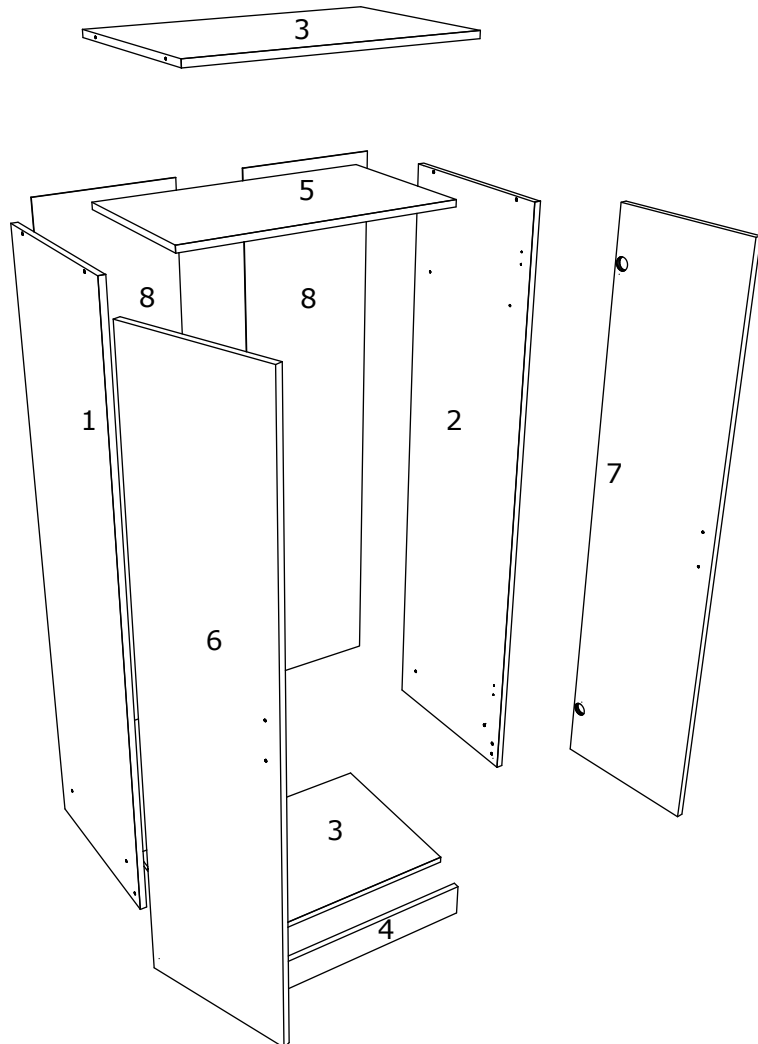

- RO** INSTRUCȚIUNI DE ASAMBLARE - **DULAP 2 USI - 80 x 51 x 170 CM**
- EN** ASSEMBLY INSTRUCTIONS - **WARDROBE 2 DOORS - 80 x 51 x 170 CM**
- FR** ISTRUCTIONS DE MONTAGE - **ARMOIRE 2 PORTES - 80 x 51 x 170 CM**
- HU** ÖSSZESZERELÉSI ÚTMUTATÓ - **2 AJTÓS SZEKÉNY - 80 x 51 x 170 CM**
- BG** ИНСТРУКЦИИ ЗА СГЛОБЯВАНЕ - **ГАРДЕРОБ 2 ВРАТИ- 80 x 51 x 170 CM**

**EN**

NUMBER	LENGTH	WIDTH	PCS	COLOUR
1	1700	494	1	COLOUR
2	1700	494	1	COLOUR
3	768	494	2	COLOUR
4	100	768	1	COLOUR
5	768	444	1	COLOUR
6	1596	396	1	COLOUR
7	1596	396	1	COLOUR
8	1596	397	2	BACK PANNEL

**HU**

**FR**

NUMBRE	LONGUEUR	LARGEUR	PIÈCES	COULEUR
1	1700	494	1	COULEUR
2	1700	494	1	COULEUR
3	768	494	2	COULEUR
4	100	768	1	COULEUR
5	768	444	1	COULEUR
6	1596	396	1	COULEUR
7	1596	396	1	COULEUR
8	1596	397	2	PANNEAU ARRIÈRE

NUMBER	LENGTH	WIDTH	PCS	COLOUR
1	1700	494	1	COLOUR
2	1700	494	1	COLOUR
3	768	494	2	COLOUR
4	100	768	1	COLOUR
5	768	444	1	COLOUR
6	1596	396	1	COLOUR
7	1596	396	1	COLOUR
8	1596	397	2	BACK PANNEL