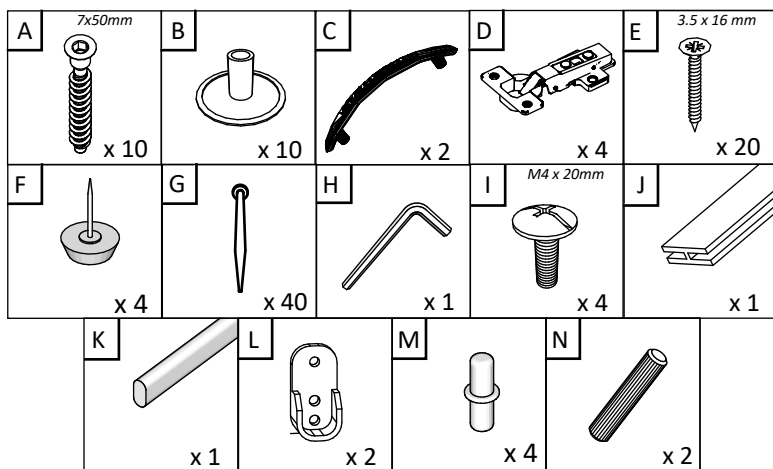

**EN**

NUMBER	LENGTH	WIDTH	PCS	COLOUR
1	1700	494	1	COLOUR
2	1700	494	1	COLOUR
3	768	494	2	COLOUR
4	100	768	1	COLOUR
5	768	444	1	COLOUR
6	1596	396	1	COLOUR
7	1596	396	1	COLOUR
8	1596	397	2	BACK PANNEL

**HU**

SZÁM	HOSSZA	SZÉLES	DARAB	SZÍN
1	1700	494	1	SZÍN
2	1700	494	1	SZÍN
3	768	494	2	SZÍN
4	100	768	1	SZÍN
5	768	444	1	SZÍN
6	1596	396	1	SZÍN
7	1596	396	1	SZÍN
8	1596	397	2	HÁTULSÓ PANEL

**BG**

Номер	Дължина	Ширина	Парчета	Цвят
1	1700	494	1	Цвят
2	1700	494	1	Цвят
3	768	494	2	Цвят
4	100	768	1	Цвят
5	768	444	1	Цвят
6	1596	396	1	Цвят
7	1596	396	1	Цвят
8	1596	397	2	Заден панел

**FR**

NUMBRE	LONGUEUR	LARGEUR	PIÈCES	COULEUR
1	1700	494	1	COULEUR
2	1700	494	1	COULEUR
3	768	494	2	COULEUR
4	100	768	1	COULEUR
5	768	444	1	COULEUR
6	1596	396	1	COULEUR
7	1596	396	1	COULEUR
8	1596	397	2	PANNEAU ARRIÈRE

NUMBER	LENGTH	WIDTH	PCS	COLOUR
1	1700	494	1	COLOUR
2	1700	494	1	COLOUR
3	768	494	2	COLOUR
4	100	768	1	COLOUR
5	768	444	1	COLOUR
6	1596	396	1	COLOUR
7	1596	396	1	COLOUR
8	1596	397	2	BACK PANNEL