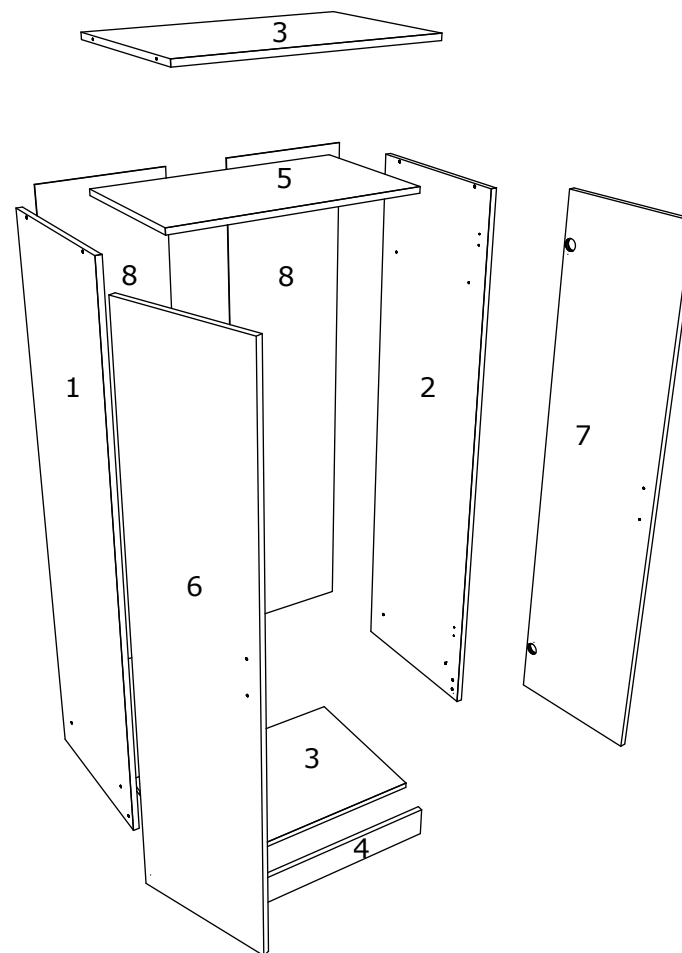

- RO** INSTRUCȚIUNI DE ASAMBLARE - **DULAP 2 USI - 80 x 51 x 170 CM**
- EN** ASSEMBLY INSTRUCTIONS - **WARDROBE 2 DOORS - 80 x 51 x 170 CM**
- FR** ISTRUCTIONS DE MONTAGE - **ARMOIRE 2 PORTES - 80 x 51 x 170 CM**
- HU** ÖSSZESZERELÉSI ÚTMUTATÓ - **2 AJTÓS SZEKÉNY - 80 x 51 x 170 CM**
- BG** ИНСТРУКЦИИ ЗА СГЛОБЯВАНЕ - **ГАРДЕРОБ 2 ВРАТИ- 80 x 51 x 170 CM**

**EN**

NUMBER	LENGTH	WIDTH	PCS	COLOUR
1	1700	494	1	COLOUR
2	1700	494	1	COLOUR
3	768	494	2	COLOUR
4	100	768	1	COLOUR
5	768	444	1	COLOUR
6	1596	396	1	COLOUR
7	1596	396	1	COLOUR
8	1596	397	2	BACK PANNEL

**HU**

SZÁM	HOSSZA	SZÉLES	DARAB	SZÍN
1	1700	494	1	SZÍN
2	1700	494	1	SZÍN
3	768	494	2	SZÍN
4	100	768	1	SZÍN
5	768	444	1	SZÍN
6	1596	396	1	SZÍN
7	1596	396	1	SZÍN
8	1596	397	2	HÁTULSÓ PANEL

**BG**

Номер	Дължина	Ширина	Парчета	Цвят
1	1700	494	1	Цвят
2	1700	494	1	Цвят
3	768	494	2	Цвят
4	100	768	1	Цвят
5	768	444	1	Цвят
6	1596	396	1	Цвят
7	1596	396	1	Цвят
8	1596	397	2	Заден панел

NUMBER	LENGTH	WIDTH	PCS	COLOUR
1	1700	494	1	COLOUR
2	1700	494	1	COLOUR
3	768	494	2	COLOUR
4	100	768	1	COLOUR
5	768	444	1	COLOUR
6	1596	396	1	COLOUR
7	1596	396	1	COLOUR
8	1596	397	2	BACK PANNEL