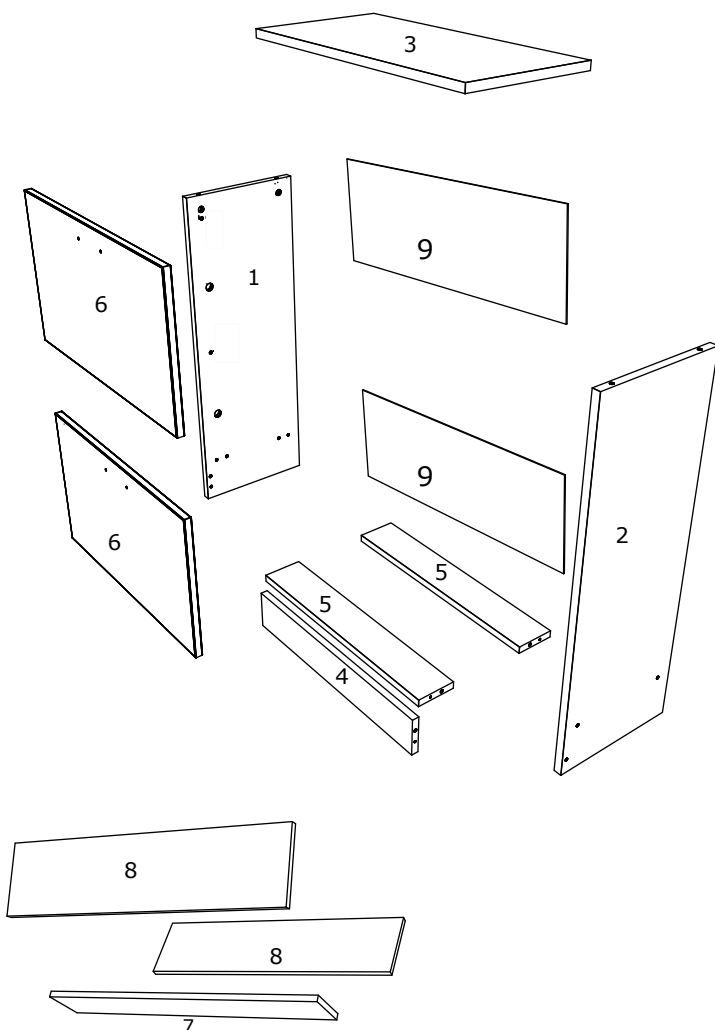

RO INSTRUCȚIUNI DE ASAMBLARE - **DULAP PANTOFI 2 USI - 63 x 30 x 85 CM**

EN ASSEMBLY INSTRUCTIONS - **2 DOOR SHOE CABINET- 63 x 30 x 85 CM**

FR ISTRUCTIONS DE MONTAGE - **ARMOIRE É CHAUSSURES AVEC 2 PORTES- 63 x 30 x 85 CM**

HU ÖSSZESZERELÉSI ÚTMUTATÓ - **Kétajtós cipőszekrény- 63 x 30 x 85 CM**

BG ИНСТРУКЦИИ ЗА СГЛОБЯВАНЕ - **Шкаф за обувки с 2 врати- 63 x 30 x 85 CM**

RO

NUMAR	LUNGIME	LATIME	BUC	CULOARE
1	834	300	1	CULOARE
2	834	300	1	CULOARE
3	630	300	1	CULOARE
4	100	598	1	CULOARE
5	598	100	2	CULOARE
6	347	592	2	CULOARE
7	586	90	2	PANOU SPATE
8	586	140	4	PANOU SPATE
9	626	220	2	PANOU SPATE