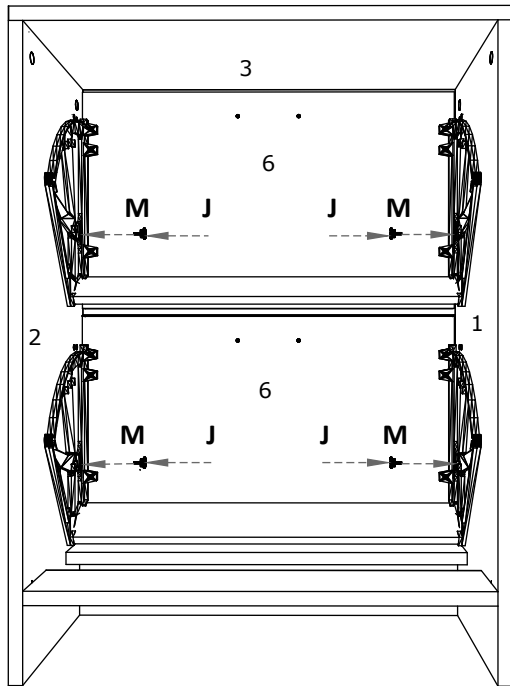

NUMBER	LENGTH	WIDTH	PCS	COLOUR
1	834	300	1	COLOUR
2	834	300	1	COLOUR
3	630	300	1	COLOUR
4	100	598	1	COLOUR
5	598	100	2	COLOUR
6	347	592	2	COLOUR
7	586	90	2	BACK PANNEL
8	586	140	4	BACK PANNEL
9	626	220	2	BACK PANNEL

1

2

3

x 2

4

x 2

5

6