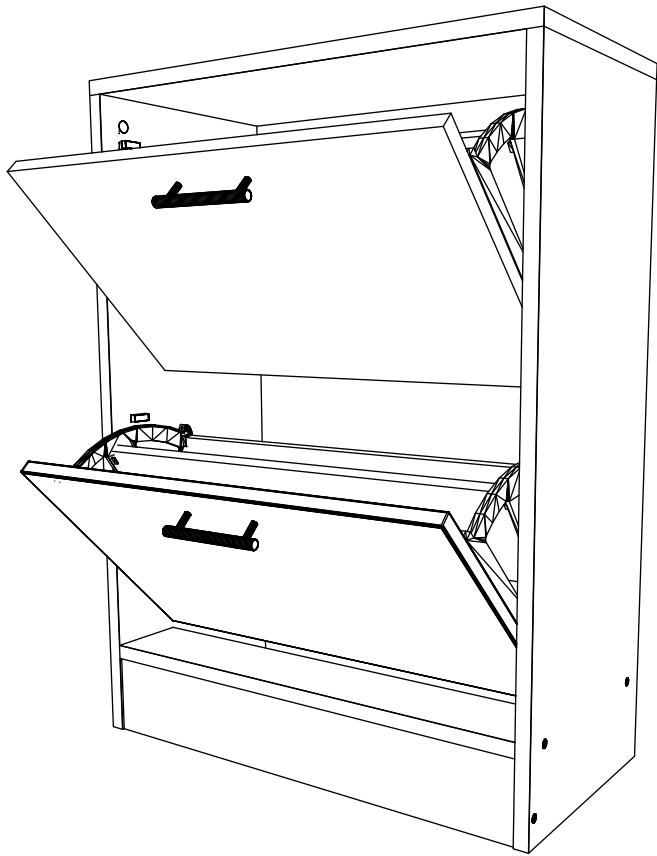

NUMBER	LENGTH	WIDTH	PCS	COLOUR
1	834	300	1	COLOUR
2	834	300	1	COLOUR
3	630	300	1	COLOUR
4	100	598	1	COLOUR
5	598	100	2	COLOUR
6	347	592	2	COLOUR
7	586	90	2	BACK PANNEL
8	586	140	4	BACK PANNEL
9	626	220	2	BACK PANNEL