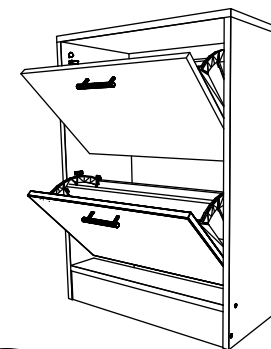

RO INSTRUCȚIUNI DE ASAMBLARE - **DULAP PANTOFI 2 USI - 63 x 30 x 85 CM**

EN ASSEMBLY INSTRUCTIONS - **2 DOOR SHOE CABINET- 63 x 30 x 85 CM**

FR ISTRUCTIONS DE MONTAGE - **ARMOIRE É CHAUSSURES AVEC 2 PORTES- 63 x 30 x 85 CM**

HU ÖSSZESZERELÉSI ÚTMUTATÓ - **Kétajtós cipőszekrény- 63 x 30 x 85 CM**

BG ИНСТРУКЦИИ ЗА СГЛОБЯВАНЕ - **Шкаф за обувки с 2 врати- 63 x 30 x 85 CM**

RO

NUMAR	LUNGIME	LATIME	BUC	CULOARE
1	834	300	1	CULOARE
2	834	300	1	CULOARE
3	630	300	1	CULOARE
4	100	598	1	CULOARE
5	598	100	2	CULOARE
6	347	592	2	CULOARE
7	586	90	2	PANOU SPATE
8	586	140	4	PANOU SPATE
9	626	220	2	PANOU SPATE