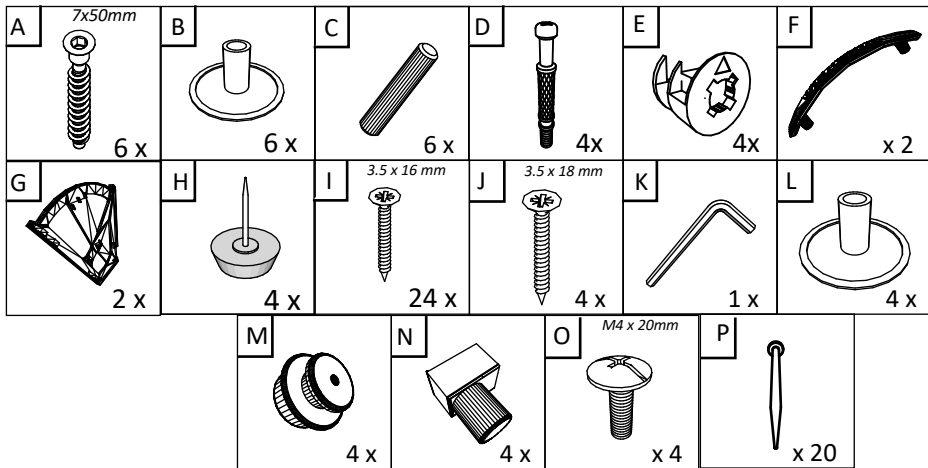

FR

NOMBRE	LONGUEUR	LARGEUR	PIÈCES	COULEUR
1	834	300	1	COULEUR
2	834	300	1	COULEUR
3	630	300	1	COULEUR
4	100	598	1	COULEUR
5	598	100	2	COULEUR
6	347	592	2	COULEUR
7	586	90	2	PANNEAU ARRIÈRE
8	586	140	4	PANNEAU ARRIÈRE
9	626	220	2	PANNEAU ARRIÈRE

BG

Номер	Дължина	Ширина	Парчета	Цвят
1	834	300	1	Цвят
2	834	300	1	Цвят
3	630	300	1	Цвят
4	100	598	1	Цвят
5	598	100	2	Цвят
6	347	592	2	Цвят
7	586	90	2	Заден панел
8	586	140	4	Заден панел
9	626	220	2	Заден панел