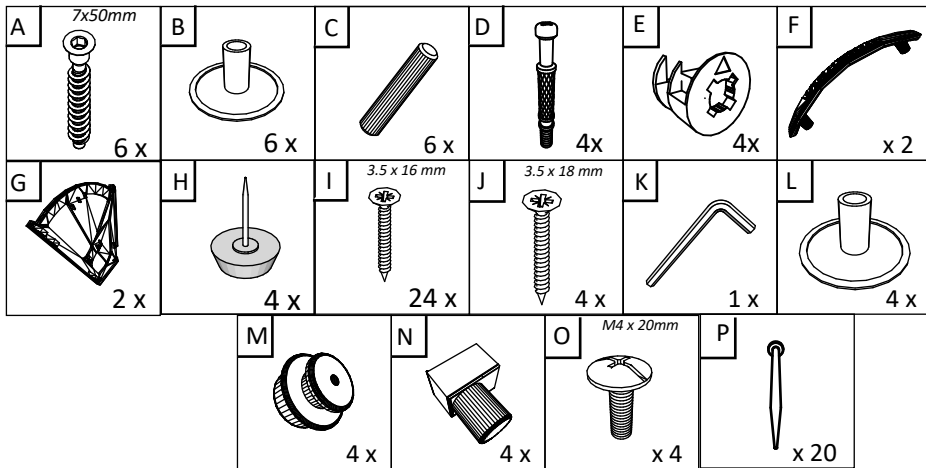

FR

NOMBRE	LONGUEUR	LARGEUR	PIÈCES	COULEUR
1	834	300	1	COULEUR
2	834	300	1	COULEUR
3	630	300	1	COULEUR
4	100	598	1	COULEUR
5	598	100	2	COULEUR
6	347	592	2	COULEUR
7	586	90	2	PANNEAU ARRIÈRE
8	586	140	4	PANNEAU ARRIÈRE
9	626	220	2	PANNEAU ARRIÈRE

BG

Номер	Дължина	Ширина	Парчета	Цвят
1	834	300	1	Цвят
2	834	300	1	Цвят
3	630	300	1	Цвят
4	100	598	1	Цвят
5	598	100	2	Цвят
6	347	592	2	Цвят
7	586	90	2	Заден панел
8	586	140	4	Заден панел
9	626	220	2	Заден панел