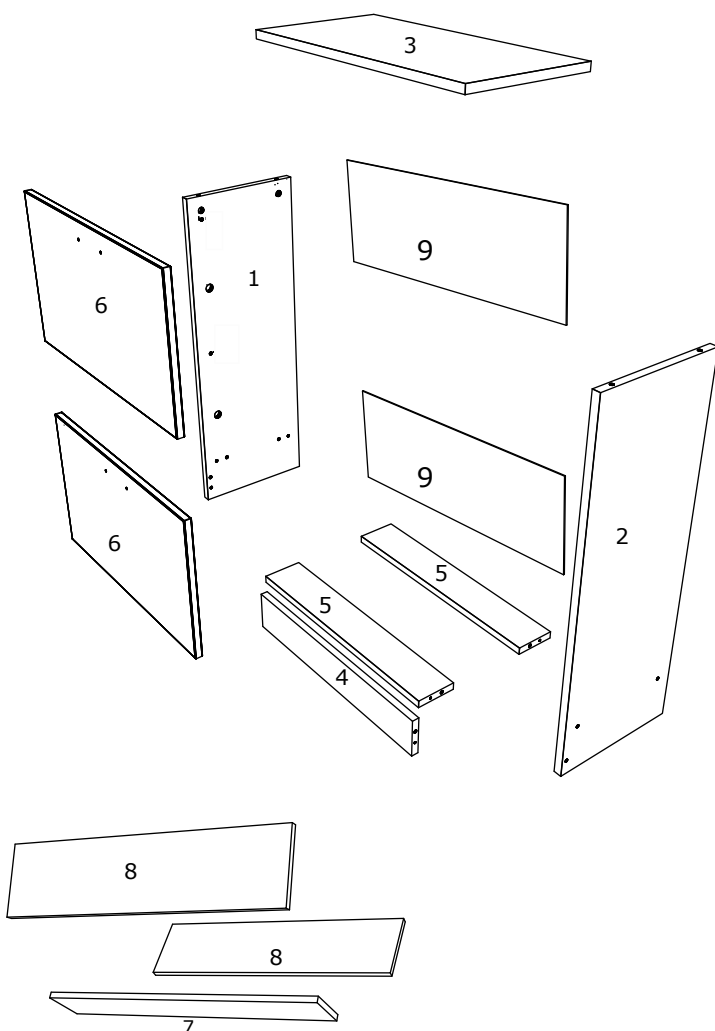

RO INSTRUCTIUNI DE ASAMBLARE - **DULAP PANTOFI 2 USI - 63 x 30 x 85 CM**

EN ASSEMBLY INSTRUCTIONS - **2 DOOR SHOE CABINET- 63 x 30 x 85 CM**

FR ISTRUCTIONS DE MONTAGE - **ARMOIRE É CHAUSSURES AVEC 2 PORTES- 63 x 30 x 85 CM**

HU ÖSSZESZERELÉSI ÚTMUTATÓ - **Kétajtós cipőszekrény- 63 x 30 x 85 CM**

BG ИНСТРУКЦИИ ЗА СГЛОБЯВАНЕ - **Шкаф за обувки с 2 врати- 63 x 30 x 85 CM**

RO

NUMAR	LUNGIME	LATIME	BUC	CULOARE
1	834	300	1	CULOARE
2	834	300	1	CULOARE
3	630	300	1	CULOARE
4	100	598	1	CULOARE
5	598	100	2	CULOARE
6	347	592	2	CULOARE
7	586	90	2	PANOU SPATE
8	586	140	4	PANOU SPATE
9	626	220	2	PANOU SPATE