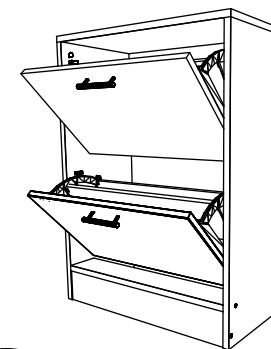

RO INSTRUCTIUNI DE ASAMBLARE - **DULAP PANTOFI 2 USI - 63 x 30 x 85 CM**

EN ASSEMBLY INSTRUCTIONS - **2 DOOR SHOE CABINET- 63 x 30 x 85 CM**

FR ISTRUCTIONS DE MONTAGE - **ARMOIRE É CHAUSSURES AVEC 2 PORTES- 63 x 30 x 85 CM**

HU ÖSSZESZERELÉSI ÚTMUTATÓ - **Kétajtós cipőszekrény- 63 x 30 x 85 CM**

BG ИНСТРУКЦИИ ЗА СГЛОБЯВАНЕ - **Шкаф за обувки с 2 врати- 63 x 30 x 85 CM**

RO

NUMAR	LUNGIME	LATIME	BUC	CULOARE
1	834	300	1	CULOARE
2	834	300	1	CULOARE
3	630	300	1	CULOARE
4	100	598	1	CULOARE
5	598	100	2	CULOARE
6	347	592	2	CULOARE
7	586	90	2	PANOU SPATE
8	586	140	4	PANOU SPATE
9	626	220	2	PANOU SPATE