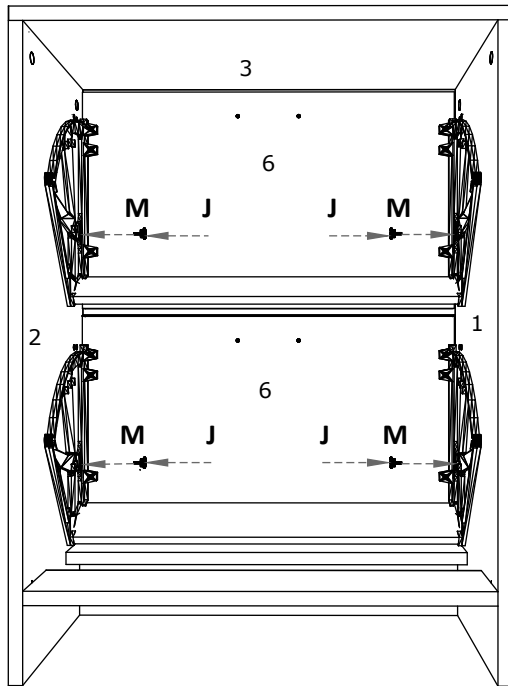

NUMBER	LENGTH	WIDTH	PCS	COLOUR
1	834	300	1	COLOUR
2	834	300	1	COLOUR
3	630	300	1	COLOUR
4	100	598	1	COLOUR
5	598	100	2	COLOUR
6	347	592	2	COLOUR
7	586	90	2	BACK PANNEL
8	586	140	4	BACK PANNEL
9	626	220	2	BACK PANNEL

1

2

3

x 2

4

x 2

5

6