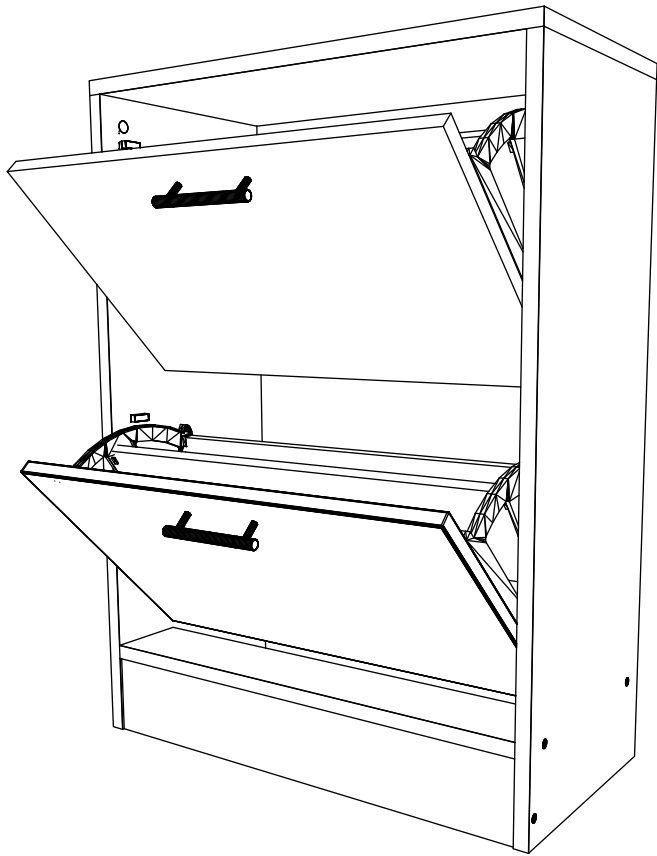

NUMBER	LENGTH	WIDTH	PCS	COLOUR
1	834	300	1	COLOUR
2	834	300	1	COLOUR
3	630	300	1	COLOUR
4	100	598	1	COLOUR
5	598	100	2	COLOUR
6	347	592	2	COLOUR
7	586	90	2	BACK PANNEL
8	586	140	4	BACK PANNEL
9	626	220	2	BACK PANNEL