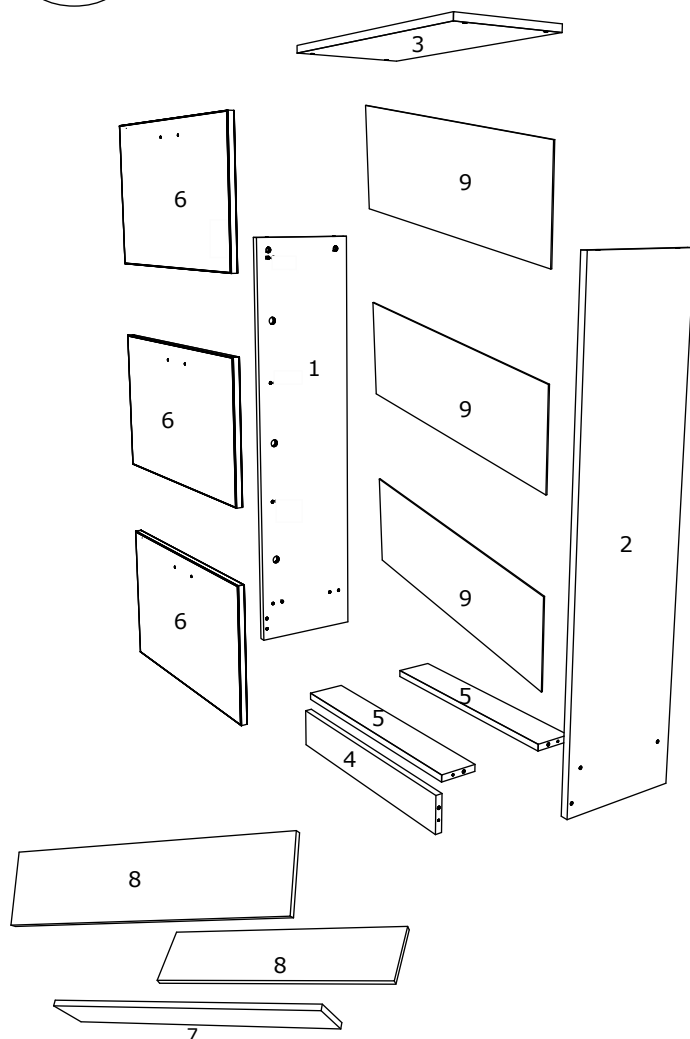

RO INSTRUCȚIUNI DE ASAMBLARE - **DULAP PANTOFI 3 USI - 63 x 30 x 120.5 CM**

EN ASSEMBLY INSTRUCTIONS - **3 DOOR SHOE CABINET- 63 x 30 x 120.5 CM**

FR ISTRUCTIONS DE MONTAGE - **ARMOIRE À CHAUSSURES AVEC 3 PORTES- 63 x 30 x 120.5 CM**

HU ÖSSZESZERELÉSI ÚTMUTATÓ - **Háromajtós cipőtároló- 63 x 30 x 120.5 CM**

BG ИНСТРУКЦИИ ЗА СГЛОБЯВАНЕ - **Шкаф за обувки с 3 врати- 63 x 30 x 120.5 CM**

EN

NUMBER	LENGTH	WIDTH	PCS	COLOUR
1	1189	300	1	COLOUR
2	1189	300	1	COLOUR
3	630	300	1	COLOUR
4	100	598	1	COLOUR
5	598	100	2	COLOUR
6	347	592	3	COLOUR
7	586	90	3	BACK PANNEL
8	586	140	6	BACK PANNEL
9	626	220	3	BACK PANNEL

BG

Номер	Дължина	Ширина	Парчета	Цвят
1	1189	300	1	Цвят
2	1189	300	1	Цвят
3	630	300	1	Цвят
4	100	598	1	Цвят
5	598	100	2	Цвят
6	347	592	3	Цвят
7	586	90	3	Заден панел
8	586	140	6	Заден панел
9	626	220	3	Заден панел