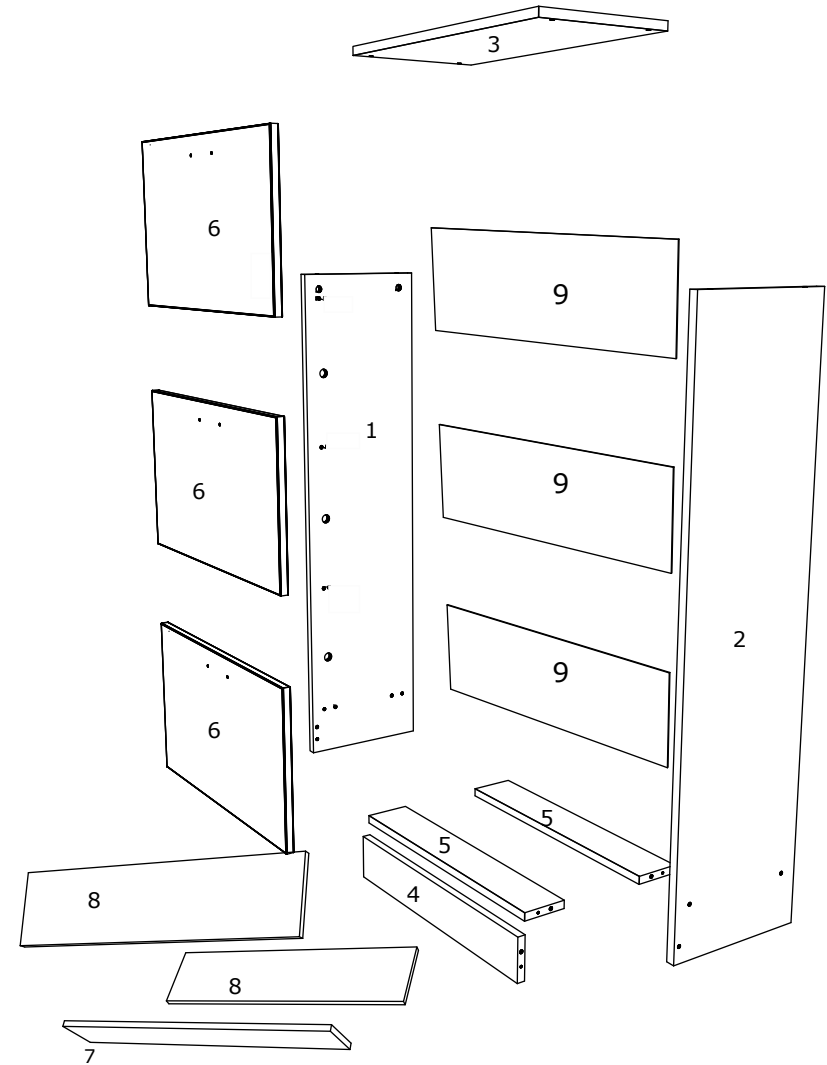

A	6 x	B	6 x	C	6 x	D	4 x	E	4 x	F	x 3
G	3 x	H	4 x	I	26 x	J	12 x	K	1 x	L	4 x
M	6 x	N	6 x	O	x 6	P	x 30	R	6 x	Q	6 x

NUMBER	LENGTH	WIDTH	PCS	COLOUR
1	1189	300	1	COLOUR
2	1189	300	1	COLOUR
3	630	300	1	COLOUR
4	100	598	1	COLOUR
5	598	100	2	COLOUR
6	347	592	3	COLOUR
7	586	90	3	BACK PANNEL
8	586	140	6	BACK PANNEL
9	626	220	3	BACK PANNEL