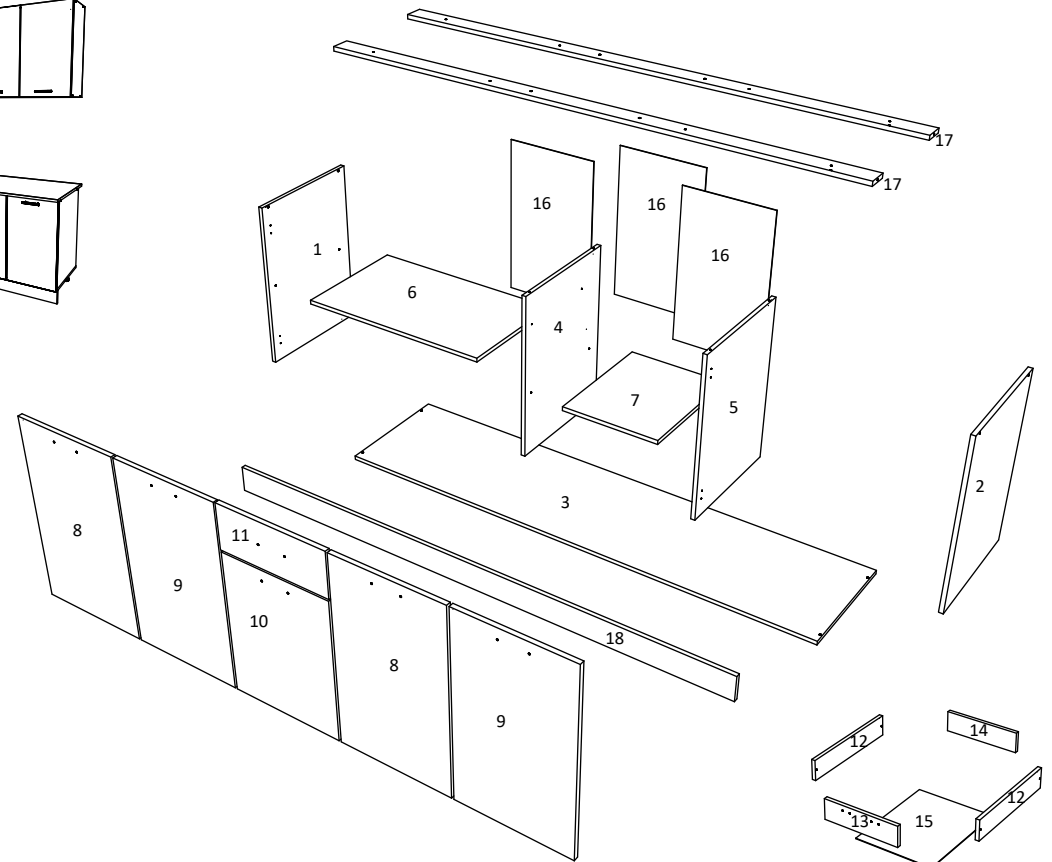

KITCHEN L = 2000 mm

C1: 2000x 480 x 796 mm

A 7x50mm 16x	B 4x	C 50x 50x	D 8x	E 6x
F M4 x 20mm x 10	G M4 x 35mm x 2	H 4x	I 6x	J L = 645 mm 1x
K 1x	L 400 mm x 1	M x 6	N x 3	O 3.5 x 16 mm x 78
P 3.5 x 25 mm x 12	R 3.5 x 35 mm x 4			

NUMBER	LENGTH	WIDTH	PCS	COLOUR
1	664	480	1	WHITE
2	664	480	1	WHITE
3	2000	480	1	WHITE
4	648	480	1	WHITE
5	648	480	1	WHITE
6	776	450	1	WHITE
7	384	450	1	WHITE
8	676	396	2	COLOUR
9	676	396	2	COLOUR
10	522	396	1	COLOUR
11	150	396	1	COLOUR
12	450	80	2	WHITE
13	327	80	1	WHITE
14	327	80	1	WHITE
15	400	359	1	BACK PANNEL
16	676	396	3	BACK PANNEL
17	1968	70	2	WHITE
18	2000	90	1	COLOUR