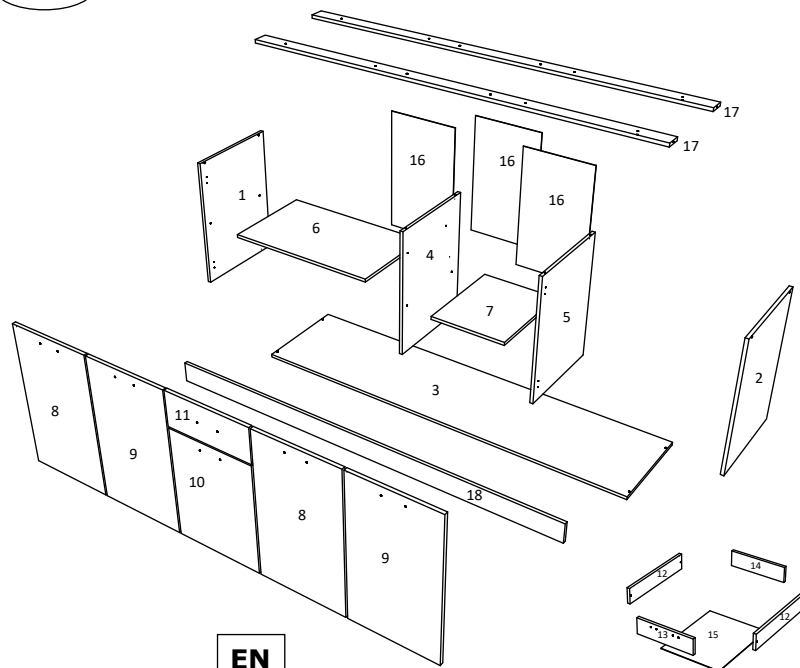

RO INSTRUCȚIUNI DE ASAMBLARE - **BUCATARIA L2000 - C1 - 2000 x 480 x 796 MM**

EN ASSEMBLY INSTRUCTIONS - **KITCHEN L2000 - C1 - 2000 x 480 x 796 MM**

FR ISTRUCȚIONS DE MONTAGE - **CUISINE L2000 - C1- 2000 x 480 x 796 MM**

HU ÖSSZESZERELÉSI ÚTMUTATÓ - **KONYHABÚTOR KÉSZLET L2000 - 2000 x 480 x 796 MM**

BG ИНСТРУКЦИИ ЗА СГЛОБЯВАНЕ - **Комплект мебели за кухня 200 см- C1 -2000 x 480 x 796 MM**

RO

NUMAR	LUNGIME	LATIME	BUC.	CULOARE
1	664	480	1	ALB
2	664	480	1	ALB
3	2000	480	1	ALB
4	648	480	1	ALB
5	648	480	1	ALB
6	776	450	1	ALB
7	384	450	1	ALB
8	676	396	2	CULOARE
9	676	396	2	CULOARE
10	522	396	1	CULOARE
11	150	396	1	CULOARE
12	450	80	2	ALB
13	327	80	1	ALB
14	327	80	1	ALB
15	400	359	1	PANOU SPATE
16	676	396	3	PANOU SPATE
17	1968	70	2	ALB
18	2000	90	1	CULOARE
19	2020	600	1	CULOARE