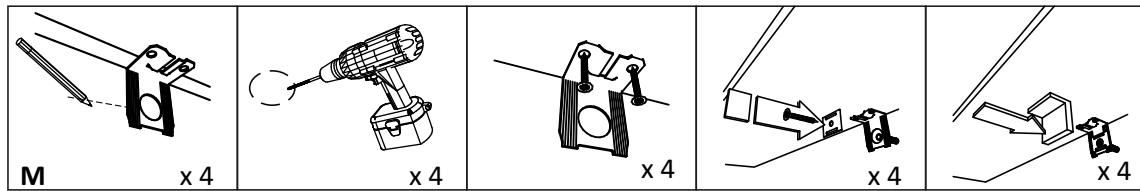

M

x 4

x 4

x 4

x 4

x 4

K

2x

J

1x

L