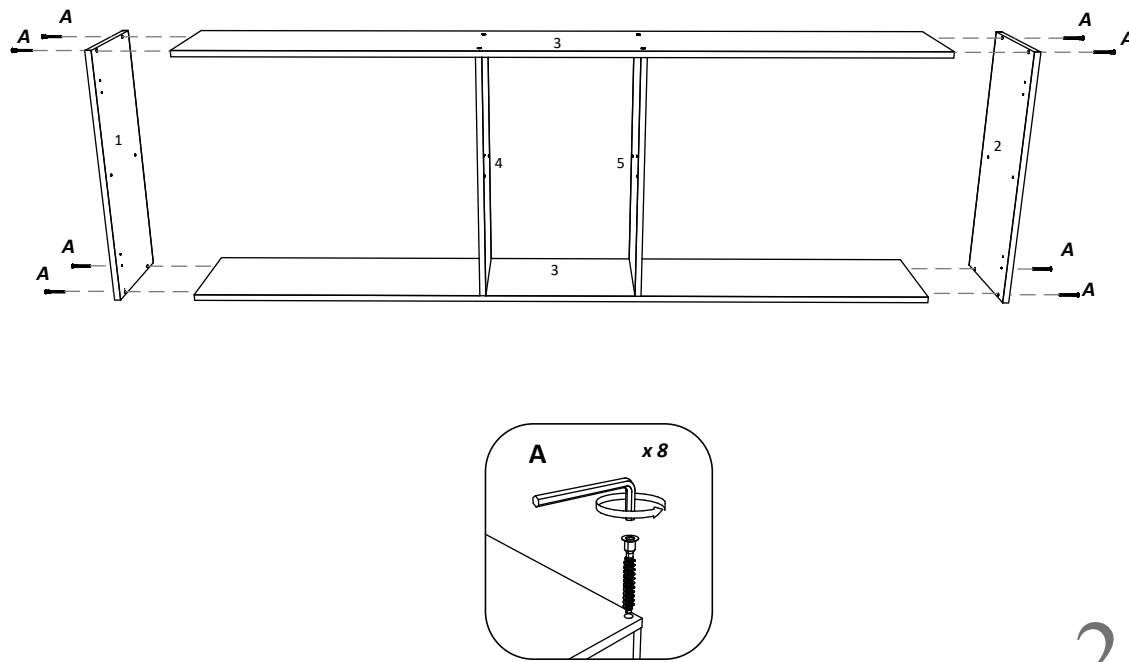

KITCHEN L = 2000 mm

C2: 2000 x 300 x 680 mm

A 7x50mm 16x	B 16x	C 50x 50x	D 12x	E 96 MM 4x
F M4 x 20mm x 8	G x 1	H x 8	I L = 645 mm x 2	J 3.5 x 16 mm x 40
K 8 mm 2x	L 6x80 mm 2x	M 1x		

NUMBE	RLENGTH	WIDTH	PCS	COLOUR
1	680	280	1	WHITE
2	680	280	1	WHITE
3	1968	280	2	WHITE
4	648	280	1	WHITE
5	648	280	1	WHITE
6	768	270	2	WHITE
7	400	270	1	COLOUR
8	676	396	2	COLOUR
9	676	396	2	COLOUR
10	676	396	2	BACK PANNEL
11	676	414	1	BACK PANNEL