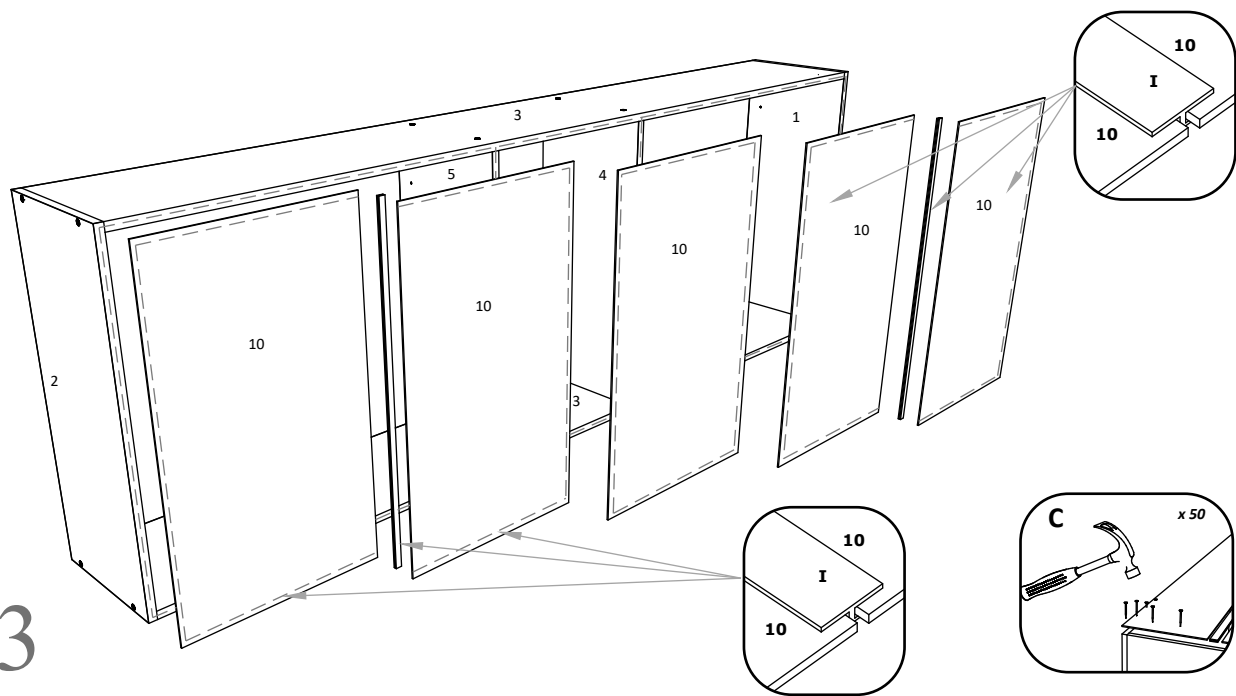

KITCHEN L = 2000 mm

C2: 2000 x 300 x 680 mm

A 7x50mm 16x	B 16x	C 50x 50x	D 12x	E 96 MM 4x
F M4 x 20mm x 8	G x 1	H x 8	I L = 645 mm x 2	J 3.5 x 16 mm x 40
K 8 mm 2x	L 6x80 mm 2x	M 1x		

NUMBE	RLENGTH	WIDTH	PCS	COLOUR
1	680	280	1	WHITE
2	680	280	1	WHITE
3	1968	280	2	WHITE
4	648	280	1	WHITE
5	648	280	1	WHITE
6	768	270	2	WHITE
7	400	270	1	COLOUR
8	676	396	2	COLOUR
9	676	396	2	COLOUR
10	676	396	2	BACK PANNEL
11	676	414	1	BACK PANNEL