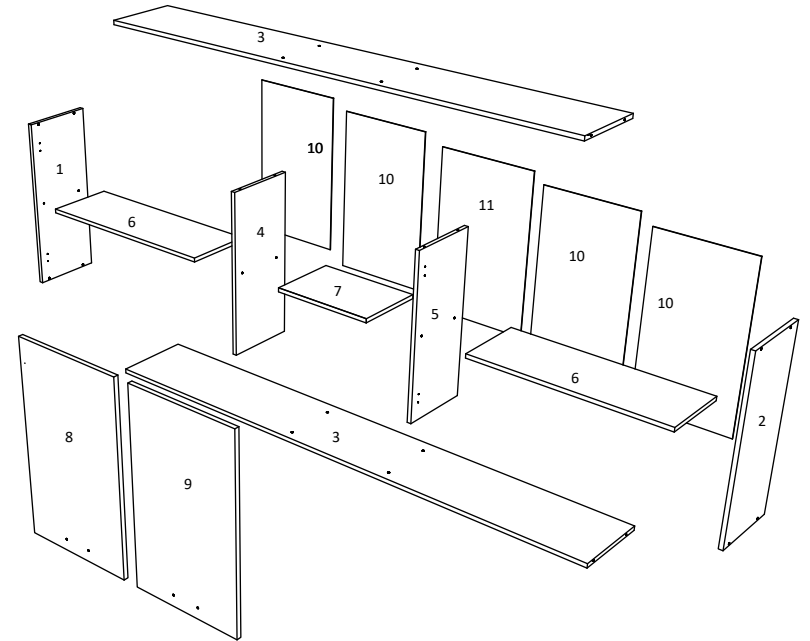

KITCHEN L = 2000 mm

C2: 2000 x 300 x 680 mm

A 7x50mm 16x	B 16x	C 50x 50x	D 12x	E 96 MM 4x
F M4 x 20mm x 8	G x 1	H x 8	I L = 645 mm x 2	J 3.5 x 16 mm x 40
K 8 mm 2x	L 6x80 mm 2x	M 1x		

NUMBE	RLENGTH	WIDTH	PCS	COLOUR
1	680	280	1	WHITE
2	680	280	1	WHITE
3	1968	280	2	WHITE
4	648	280	1	WHITE
5	648	280	1	WHITE
6	768	270	2	WHITE
7	400	270	1	COLOUR
8	676	396	2	COLOUR
9	676	396	2	COLOUR
10	676	396	2	BACK PANNEL
11	676	414	1	BACK PANNEL