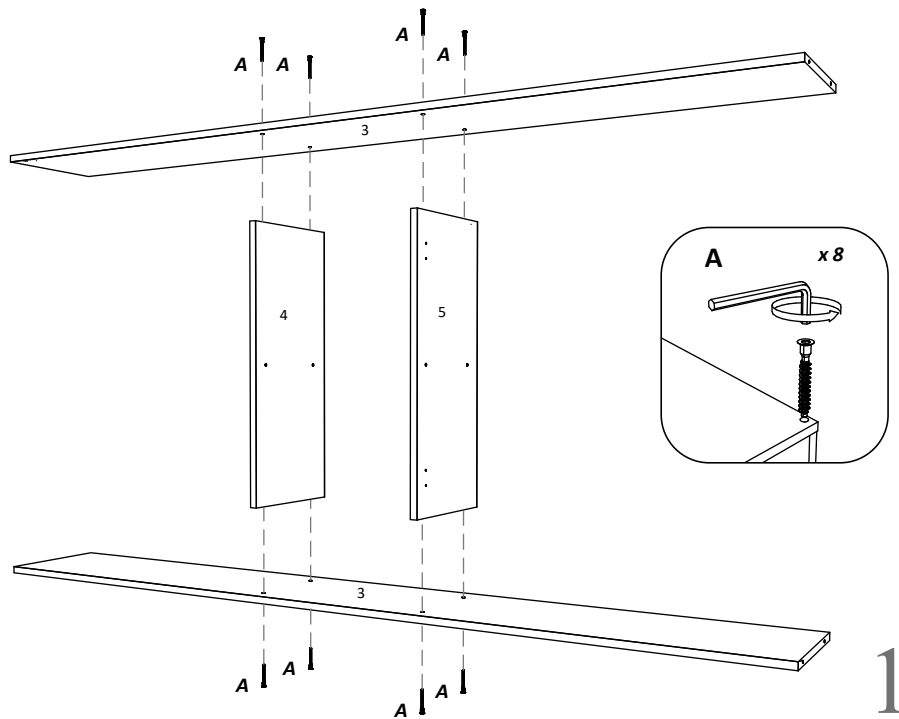

KITCHEN L = 2000 mm

C2: 2000 x 300 x 680 mm

A 7x50mm 16x	B 16x	C 50x 50x	D 12x	E 96 MM 4x
F M4 x 20mm x 8	G x 1	H x 8	I L = 645 mm x 2	J 3.5 x 16 mm x 40
K 8 mm 2x	L 6x80 mm 2x	M 1x		

NUMBE	RLENGTH	WIDTH	PCS	COLOUR
1	680	280	1	WHITE
2	680	280	1	WHITE
3	1968	280	2	WHITE
4	648	280	1	WHITE
5	648	280	1	WHITE
6	768	270	2	WHITE
7	400	270	1	COLOUR
8	676	396	2	COLOUR
9	676	396	2	COLOUR
10	676	396	2	BACK PANNEL
11	676	414	1	BACK PANNEL