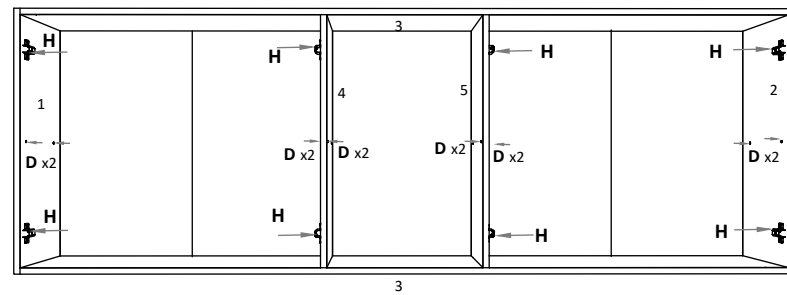

KITCHEN L = 2000 mm

C2: 2000 x 300 x 680 mm

A 7x50mm 16x	B 16x	C 50x 50x	D 12x	E 96 MM 4x
F M4 x 20mm x 8	G x 1	H x 8	I L = 645 mm x 2	J 3.5 x 16 mm x 40
K 8 mm 2x	L 6x80 mm 2x	M 1x		

NUMBE	RLENGTH	WIDTH	PCS	COLOUR
1	680	280	1	WHITE
2	680	280	1	WHITE
3	1968	280	2	WHITE
4	648	280	1	WHITE
5	648	280	1	WHITE
6	768	270	2	WHITE
7	400	270	1	COLOUR
8	676	396	2	COLOUR
9	676	396	2	COLOUR
10	676	396	2	BACK PANNEL
11	676	414	1	BACK PANNEL