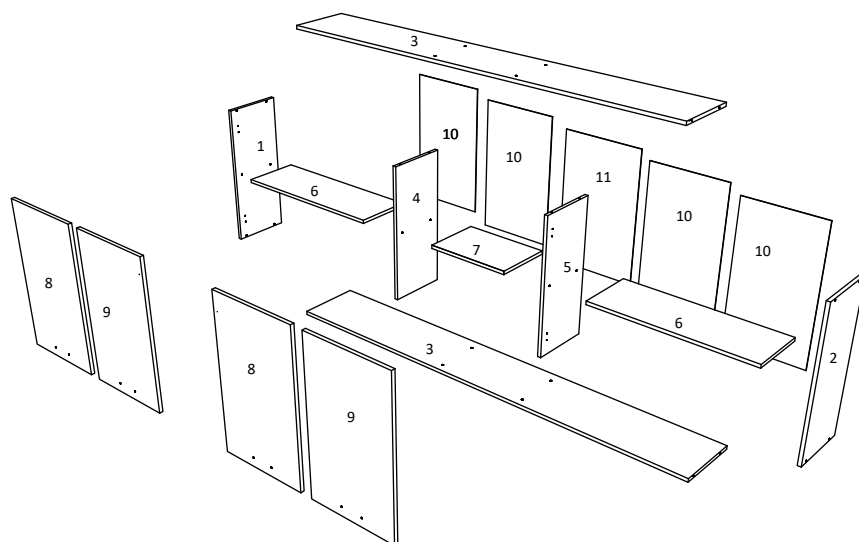

10

11

I

RO INSTRUCTIUNI DE ASAMBLARE - **BUCATARIA L2000 - C2 - 2000 x 300 x 680 MM**

EN ASSEMBLY INSTRUCTIONS - **KITCHEN L2000 - C2 - 2000 x 300 x 680 MM**

FR ISTRUCTIONS DE MONTAGE - **CUISINE L2000 - C2- 2000 x 300 x 680 MM**

HU ÖSSZESZERELÉSI ÚTMUTATÓ - **KONYHABÚTOR KÉSZLET L2000 - 2000 x 300 x 680 MM**

BG ИНСТРУКЦИИ ЗА СГЛОБЯВАНЕ - **Комплект мебели за кухня 200 см- C2 -2000 x 300 x 680 MM**

C2

C1

EN				
NUMBER	LENGTH	WIDTH	PCS	COLOUR
1	680	280	1	WHITE
2	680	280	1	WHITE
3	1968	280	2	WHITE
4	648	280	1	WHITE
5	648	280	1	WHITE
6	768	270	2	WHITE
7	400	270	1	COLOUR
8	676	396	2	COLOUR
9	676	396	2	COLOUR
10	676	396	2	BACK PANNEL
11	676	414	1	BACK PANNEL