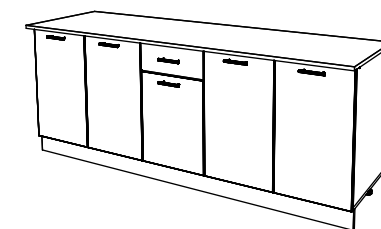

10

11

I

RO INSTRUCTIUNI DE ASAMBLARE - **BUCATARIA L2000 - C2 - 2000 x 300 x 680 MM**

EN ASSEMBLY INSTRUCTIONS - **KITCHEN L2000 - C2 - 2000 x 300 x 680 MM**

FR ISTRUCTIONS DE MONTAGE - **CUISINE L2000 - C2- 2000 x 300 x 680 MM**

HU ÖSSZESZERELÉSI ÚTMUTATÓ - **KONYHABÚTOR KÉSZLET L2000 - 2000 x 300 x 680 MM**

BG ИНСТРУКЦИИ ЗА СГЛОБЯВАНЕ - **Комплект мебели за кухня 200 см- C2 -2000 x 300 x 680 MM**

C2

C1

EN				
NUMBER	LENGTH	WIDTH	PCS	COLOUR
1	680	280	1	WHITE
2	680	280	1	WHITE
3	1968	280	2	WHITE
4	648	280	1	WHITE
5	648	280	1	WHITE
6	768	270	2	WHITE
7	400	270	1	COLOUR
8	676	396	2	COLOUR
9	676	396	2	COLOUR
10	676	396	2	BACK PANNEL
11	676	414	1	BACK PANNEL