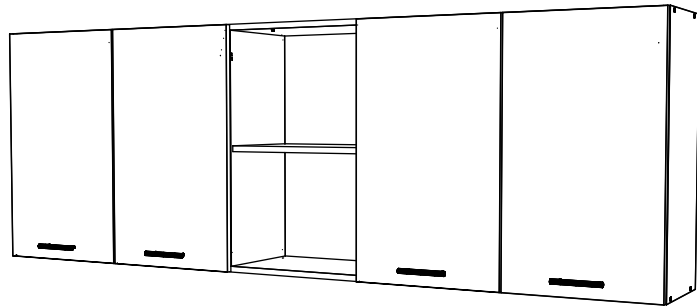

KITCHEN L = 2000 mm

C2: 2000 x 300 x 680 mm

A 7x50mm 16x	B 16x	C 50x 50x	D 12x	E 96 MM 4x
F M4 x 20mm x 8	G x 1	H x 8	I L = 645 mm x 2	J 3.5 x 16 mm x 40
K 8 mm 2x	L 6x80 mm 2x	M 1x		

NUMBE	RLENGTH	WIDTH	PCS	COLOUR
1	680	280	1	WHITE
2	680	280	1	WHITE
3	1968	280	2	WHITE
4	648	280	1	WHITE
5	648	280	1	WHITE
6	768	270	2	WHITE
7	400	270	1	COLOUR
8	676	396	2	COLOUR
9	676	396	2	COLOUR
10	676	396	2	BACK PANNEL
11	676	414	1	BACK PANNEL