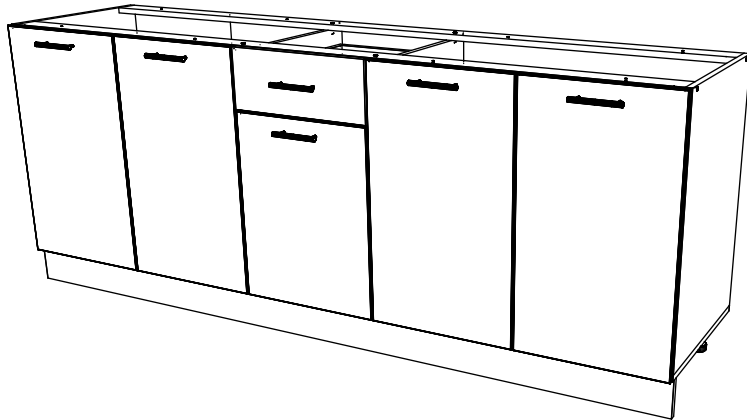

KITCHEN L = 2000 mm

C1: 2000x 480 x 796 mm

A 7x50mm 16x	B 4x	C 50x 50x	D 8x	E 6x
F M4 x 20mm x 10	G M4 x 35mm x 2	H 4x	I 6x	J L = 645 mm 1x
K 1x	L 400 mm x 1	M x 6	N x 3	O 3.5 x 16 mm x 78
P 3.5 x 25 mm x 12	R 3.5 x 35 mm x 4			

NUMBER	LENGTH	WIDTH	PCS	COLOUR
1	664	480	1	WHITE
2	664	480	1	WHITE
3	2000	480	1	WHITE
4	648	480	1	WHITE
5	648	480	1	WHITE
6	776	450	1	WHITE
7	384	450	1	WHITE
8	676	396	2	COLOUR
9	676	396	2	COLOUR
10	522	396	1	COLOUR
11	150	396	1	COLOUR
12	450	80	2	WHITE
13	327	80	1	WHITE
14	327	80	1	WHITE
15	400	359	1	BACK PANNEL
16	676	396	3	BACK PANNEL
17	1968	70	2	WHITE
18	2000	90	1	COLOUR