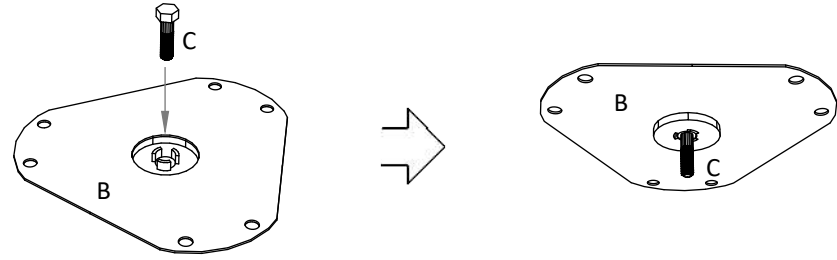

BG ИНСТРУКЦИИ ЗА СГЛОБЯВАНЕ - **Маса за кухня- 120 x 80 x 75 CM**

RO

NUMAR	LUNGIME	LATIME	BUC	CULOARE
1	1200	800	1	CULOARE

EN

NUMBER	LENGTH	WIDTH	PCS	COLOUR
1	1200	800	1	COLOUR

HU

SZÁM	HOSSZA	SZÉLES	DARAB	SZÍN
1	1200	800	1	SZÍN

BG

Номер	Дължина	Ширина	Парчета	Цвят
1	1200	800	1	Цвят

FR

NOMBRE	LONGUEUR	LARGEUR	PIÈCES	COULEUR
1	1200	800	1	COULEUR

4x

4x

4x

24x

NUMBER	LENGTH	WIDTH	PCS	COLOUR
1	1200	800	1	COLOUR

1

2

3