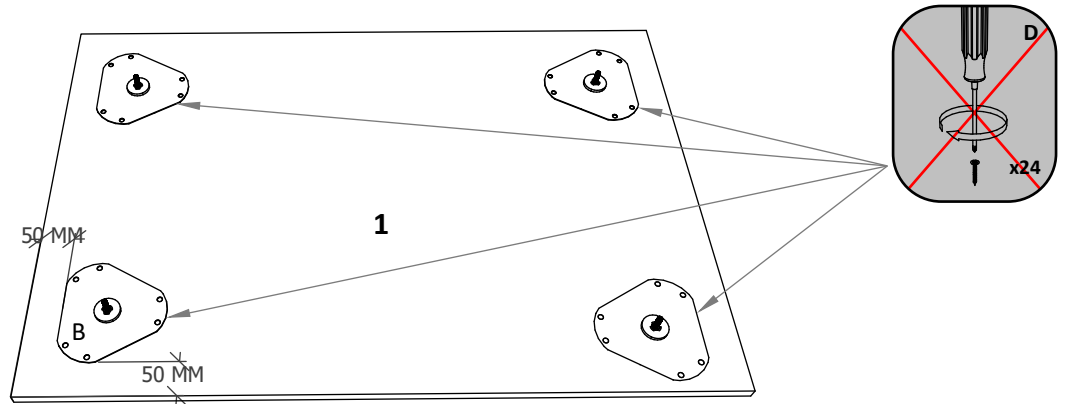

BG ИНСТРУКЦИИ ЗА СГЛОБЯВАНЕ - **Маса за кухня- 120 x 80 x 75 CM**

RO

NUMAR	LUNGIME	LATIME	BUC	CULOARE
1	1200	800	1	CULOARE

EN

NUMBER	LENGTH	WIDTH	PCS	COLOUR
1	1200	800	1	COLOUR

HU

SZÁM	HOSSZA	SZÉLES	DARAB	SZÍN
1	1200	800	1	SZÍN

BG

Номер	Дължина	Ширина	Парчета	Цвят
1	1200	800	1	Цвят

FR

NOMBRE	LONGUEUR	LARGEUR	PIÈCES	COULEUR
1	1200	800	1	COULEUR

4x

4x

4x

24x

NUMBER	LENGTH	WIDTH	PCS	COLOUR
1	1200	800	1	COLOUR

1

2

3