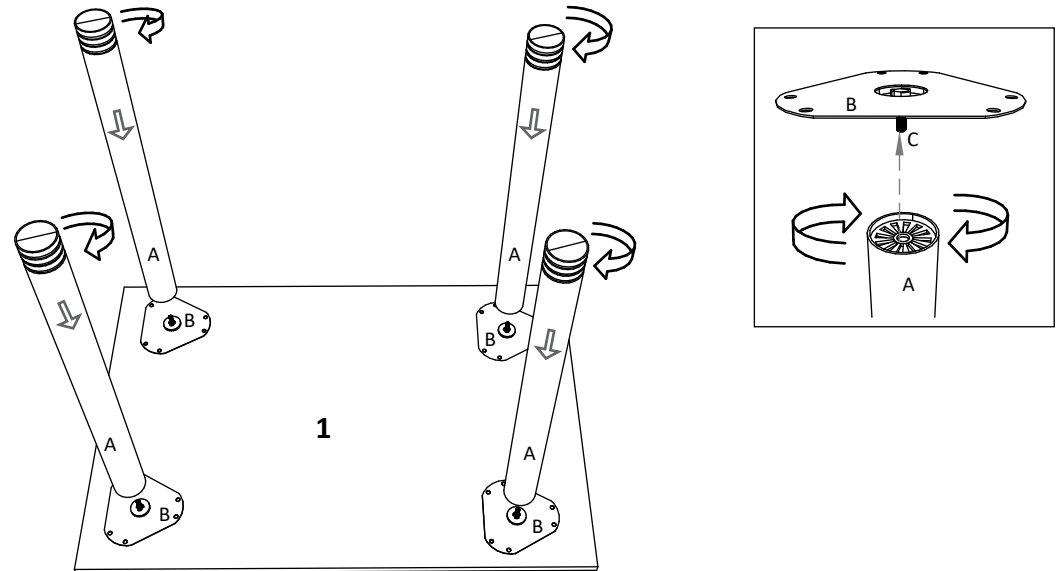

BG

Номер	Дължина	Ширина	Парчета	Цвят
1	1200	800	1	Цвят

FR

NOMBRE	LONGUEUR	LARGEUR	PIÈCES	COULEUR
1	1200	800	1	COULEUR

4x

4x

4x

24x

NUMBER	LENGTH	WIDTH	PCS	COLOUR
1	1200	800	1	COLOUR

1

2

3