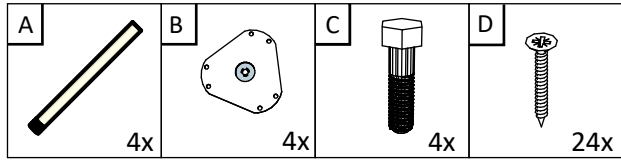

RO INSTRUCȚIUNI DE ASAMBLARE - **MASA BUCATARIE- 120 x 80 x 75 CM**

EN ASSEMBLY INSTRUCTIONS - **DINING TABLE - 120 x 80 x 75 CM**

FR ISTRUCTIONS DE MONTAGE - **TABLE DE CUISINE - 120 x 80 x 75 CM**

HU ÖSSZESZERELÉSI ÚTMUTATÓ - **KONYHAASZTAL- 120 x 80 x 75 CM**

BG ИНСТРУКЦИИ ЗА СГЛОБЯВАНЕ - **Маса за кухня- 120 x 80 x 75 CM**

RO

NUMAR	LUNGIME	LATIME	BUC	CULOARE
1	1200	800	1	CULOARE

EN

NUMBER	LENGTH	WIDTH	PCS	COLOUR
1	1200	800	1	COLOUR

HU

SZÁM	HOSSZA	SZÉLES	DARAB	SZÍN
1	1200	800	1	SZÍN

BG

Номер	Дължина	Ширина	Парчета	Цвят
1	1200	800	1	Цвят

FR

NOMBRE	LONGUEUR	LARGEUR	PIÈCES	COULEUR
1	1200	800	1	COULEUR

4x

4x

4x

24x

NUMBER	LENGTH	WIDTH	PCS	COLOUR
1	1200	800	1	COLOUR

1

2

3