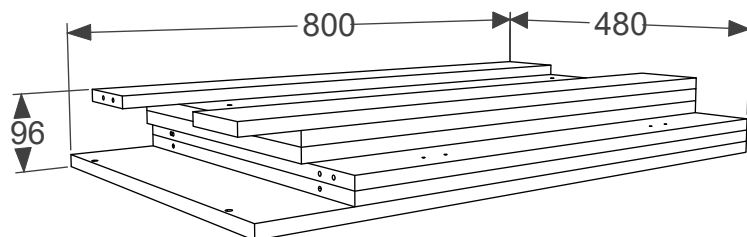

CLIENT: **ONLINE**

NUME PRODUS: **MASCA CHIUVETA 80x50x80mm**

GREUTATE CUTIE: **21 Kg**

CONTINUT CUTIE:

STRATUL 1:

**FUND: 800 x 480 x 16mm - 1BUC**

STRATUL 2,3:

**LATERALA STG./DR.: 684 x 480 x 16mm - 2BUC**

STRATUL 4,5:

**USA STG/DR: 696 x 396 x 16mm - 2BUC**

STRATUL 6:

**LONJERON SUP./SPATE: 768 x 100 x 16mm - 2BUC**

**+ FERONERIE  
+ 4x PICIOARE H100**

STRATUL 1:

**FUND: 800 x 480 x 16mm - 1BUC**

STRATUL 2,3:

**LATERALA STG./DR.: 684 x 480 x 16mm - 2BUC**

STRATUL 4,5:

**USA STG/DR: 696 x 396 x 16mm - 2BUC**

**POLISTIREN 32  
MM  
104 x 480 MM**

**POLISTIREN 16  
MM  
696 x 84 MM**

STRATUL 6:

**LONJERON SUP./SPATE: 768 x 100 x 16mm - 2BUC**

**POLISTIREN 16  
MM  
480 x 32 MM**

**POLISTIREN 16  
MM  
768 x 196 MM**

**POLISTIREN 16  
MM  
768 x 84 MM**