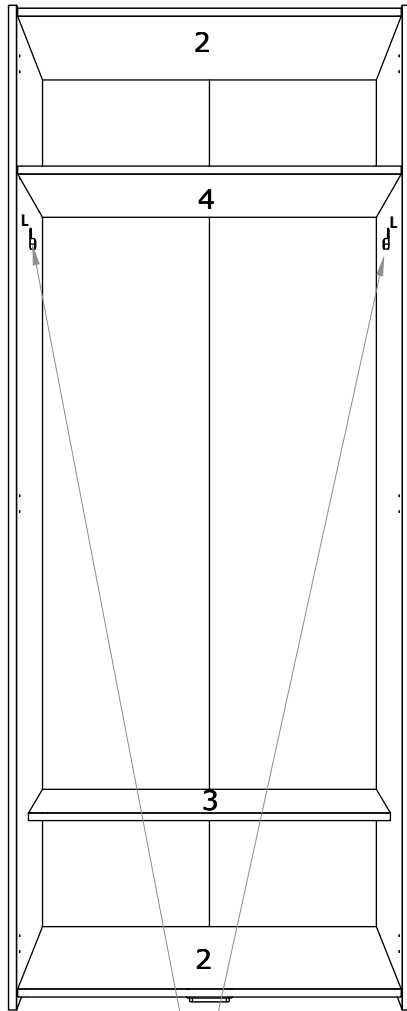

**RO** INSTRUCIUNI DE ASAMBLARE - **DULAP MALMO 2 USI** - 810 x 520 x 2000 MM

**EN** ASSEMBLY INSTRUCTIONS - **MALMO WARDROBE 2 DOORS** - 810 x 520 x 2000 MM

**RO**

NUMAR	LUNGIME	LATIME	BUC	CULOARE
1	2000	520	2	CULOARE1
2	778	500	2	CULOARE1
3	778	300	1	CULOARE1
4	778	500	1	CULOARE1
5	1980	386	2	CULOARE2
6	1976	401	2	PANOU SPATE

**EN**

NUMBE	RLENGTH	WIDTH	PCS	COLOUR
1	2000	500	2	COLOUR1
2	778	500	2	COLOUR1
3	778	300	1	COLOUR1
4	778	500	1	COLOUR1
5	1980	386	2	COLOUR2
6	1976	401	2	BACK PANNEL

<b>A</b> 7x50mm  x 16	<b>B</b>  x 16	<b>C</b> 160 mm  x 2	<b>D</b>  x 6	<b>E</b> 3.5 x 16 mm  x 28
<b>F</b>  x 4	<b>G</b>  x 56	<b>H</b>  x 1	<b>I</b> M4 x 20mm  x 4	<b>J</b>  L=1312 MM L=295 MM L=396 MM x 3
<b>K</b> L=762 MM  x 1	<b>L</b>  x 2	<b>M</b>  x 2	<b>N</b> 3.5 x 25 mm  x 4	

EN

NUMBE	RELENGTH	WIDTH	PCS	COLOUR
1	2000	500	2	COLOUR1
2	778	500	2	COLOUR1
3	778	300	1	COLOUR1
4	778	500	1	COLOUR1
5	1980	386	2	COLOUR2
6	1976	401	2	BACK PANNEL

1

2

3

4