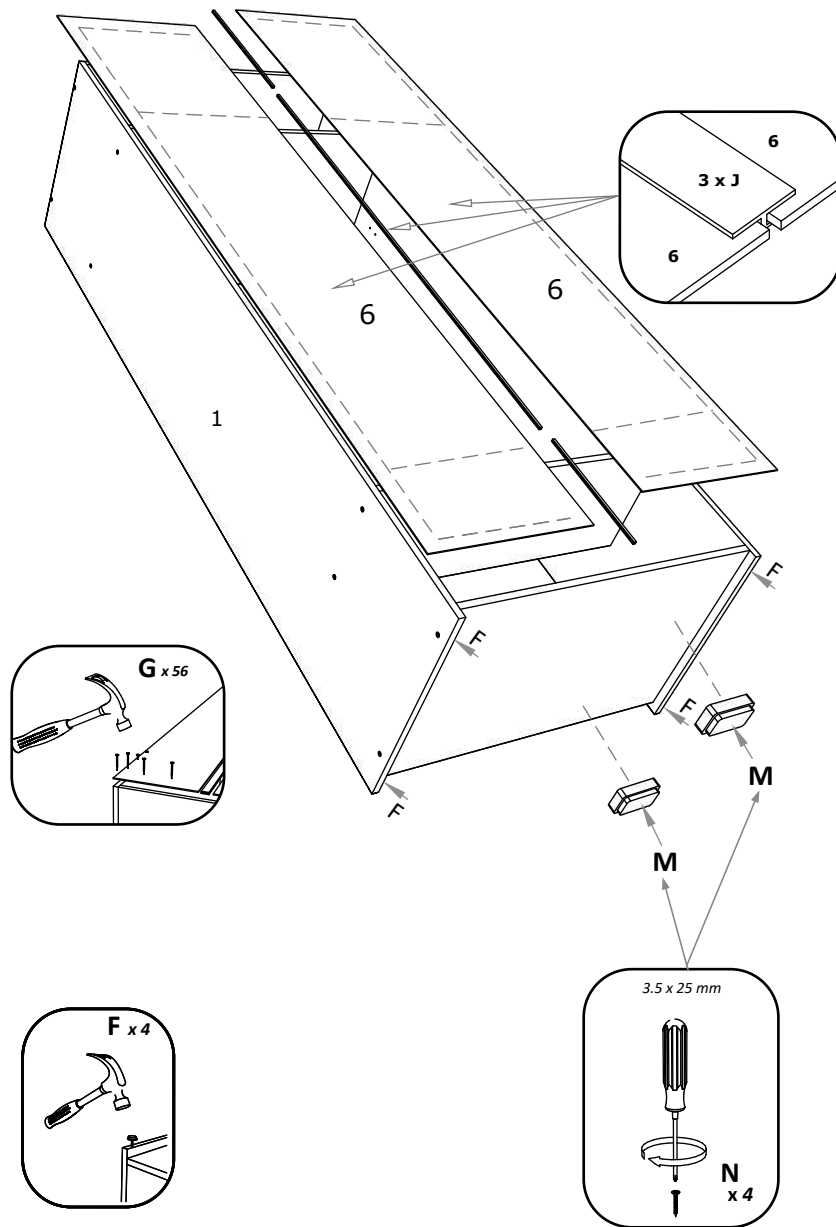

**RO** INSTRUCIUNI DE ASAMBLARE - **DULAP MALMO 2 USI** - 810 x 520 x 2000 MM

**EN** ASSEMBLY INSTRUCTIONS - **MALMO WARDROBE 2 DOORS** - 810 x 520 x 2000 MM

**RO**

NUMAR	LUNGIME	LATIME	BUC	CULOARE
1	2000	520	2	CULOARE1
2	778	500	2	CULOARE1
3	778	300	1	CULOARE1
4	778	500	1	CULOARE1
5	1980	386	2	CULOARE2
6	1976	401	2	PANOU SPATE

**EN**

NUMBE	RLENGTH	WIDTH	PCS	COLOUR
1	2000	500	2	COLOUR1
2	778	500	2	COLOUR1
3	778	300	1	COLOUR1
4	778	500	1	COLOUR1
5	1980	386	2	COLOUR2
6	1976	401	2	BACK PANNEL

<b>A</b> 7x50mm  x 16	<b>B</b>  x 16	<b>C</b> 160 mm  x 2	<b>D</b>  x 6	<b>E</b> 3.5 x 16 mm  x 28
<b>F</b>  x 4	<b>G</b>  x 56	<b>H</b>  x 1	<b>I</b> M4 x 20mm  x 4	<b>J</b>  L=1312 MM L=295 MM L=396 MM x 3
<b>K</b> L=762 MM  x 1	<b>L</b>  x 2	<b>M</b>  x 2	<b>N</b> 3.5 x 25 mm  x 4	

EN

NUMBE	RELENGTH	WIDTH	PCS	COLOUR
1	2000	500	2	COLOUR1
2	778	500	2	COLOUR1
3	778	300	1	COLOUR1
4	778	500	1	COLOUR1
5	1980	386	2	COLOUR2
6	1976	401	2	BACK PANNEL

1

2

3

4