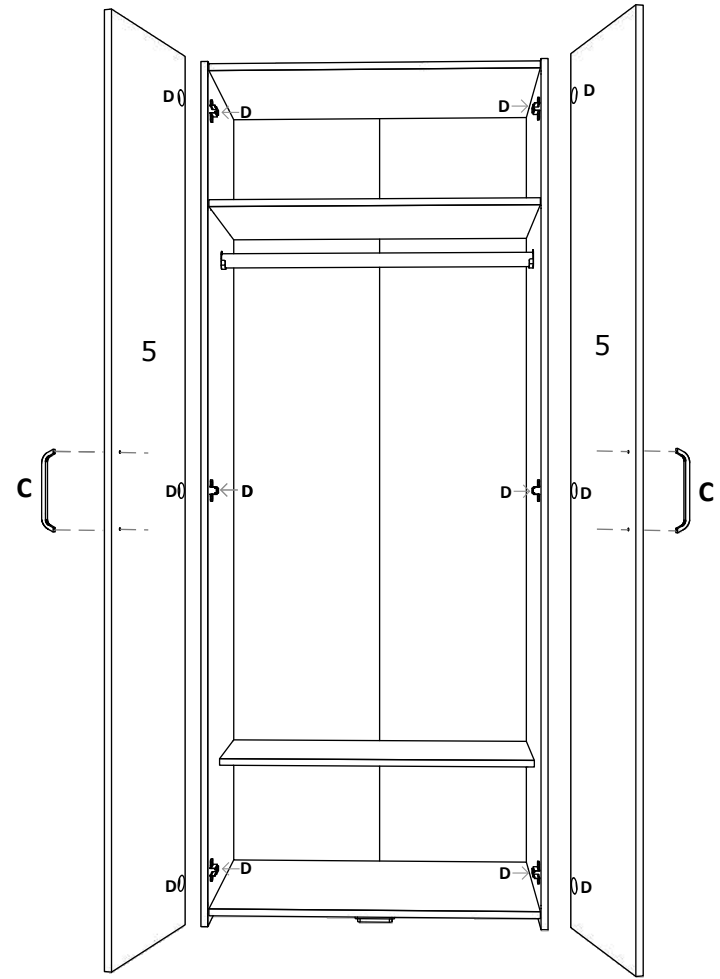

**RO** INSTRUCIUNI DE ASAMBLARE - **DULAP MALMO 2 USI** - 810 x 520 x 2000 MM

**EN** ASSEMBLY INSTRUCTIONS - **MALMO WARDROBE 2 DOORS** - 810 x 520 x 2000 MM

**RO**

NUMAR	LUNGIME	LATIME	BUC	CULOARE
1	2000	520	2	CULOARE1
2	778	500	2	CULOARE1
3	778	300	1	CULOARE1
4	778	500	1	CULOARE1
5	1980	386	2	CULOARE2
6	1976	401	2	PANOU SPATE

**EN**

NUMBE	RLENGTH	WIDTH	PCS	COLOUR
1	2000	500	2	COLOUR1
2	778	500	2	COLOUR1
3	778	300	1	COLOUR1
4	778	500	1	COLOUR1
5	1980	386	2	COLOUR2
6	1976	401	2	BACK PANNEL

<b>A</b> 7x50mm  x 16	<b>B</b>  x 16	<b>C</b> 160 mm  x 2	<b>D</b>  x 6	<b>E</b> 3.5 x 16 mm  x 28
<b>F</b>  x 4	<b>G</b>  x 56	<b>H</b>  x 1	<b>I</b> M4 x 20mm  x 4	<b>J</b>  L=1312 MM L=295 MM L=396 MM x 3
<b>K</b> L=762 MM  x 1	<b>L</b>  x 2	<b>M</b>  x 2	<b>N</b> 3.5 x 25 mm  x 4	

EN

NUMBE	RELENGTH	WIDTH	PCS	COLOUR
1	2000	500	2	COLOUR1
2	778	500	2	COLOUR1
3	778	300	1	COLOUR1
4	778	500	1	COLOUR1
5	1980	386	2	COLOUR2
6	1976	401	2	BACK PANNEL

1

2

3

4