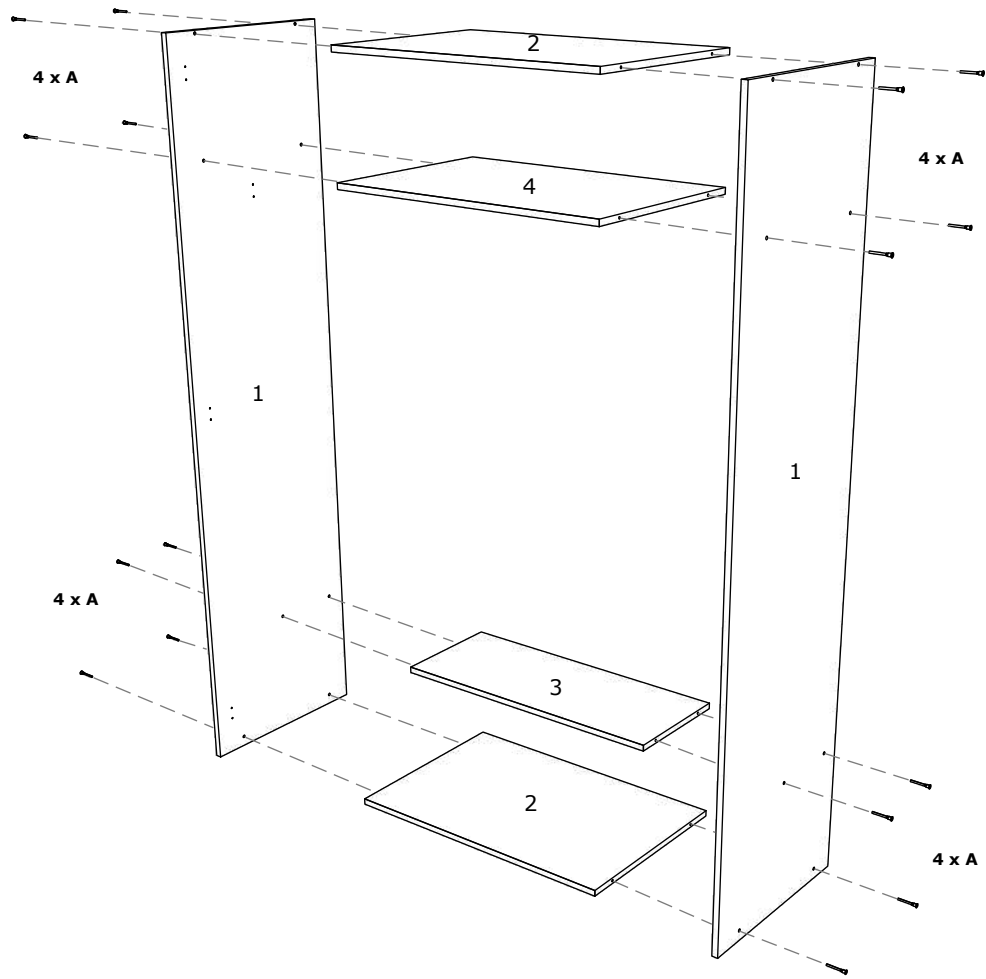

**RO** INSTRUCIUNI DE ASAMBLARE - **DULAP MALMO 2 USI** - 810 x 520 x 2000 MM

**EN** ASSEMBLY INSTRUCTIONS - **MALMO WARDROBE 2 DOORS** - 810 x 520 x 2000 MM

**RO**

NUMAR	LUNGIME	LATIME	BUC	CULOARE
1	2000	520	2	CULOARE1
2	778	500	2	CULOARE1
3	778	300	1	CULOARE1
4	778	500	1	CULOARE1
5	1980	386	2	CULOARE2
6	1976	401	2	PANOU SPATE

**EN**

NUMBE	RLENGTH	WIDTH	PCS	COLOUR
1	2000	500	2	COLOUR1
2	778	500	2	COLOUR1
3	778	300	1	COLOUR1
4	778	500	1	COLOUR1
5	1980	386	2	COLOUR2
6	1976	401	2	BACK PANNEL

<b>A</b> 7x50mm  x 16	<b>B</b>  x 16	<b>C</b> 160 mm  x 2	<b>D</b>  x 6	<b>E</b> 3.5 x 16 mm  x 28
<b>F</b>  x 4	<b>G</b>  x 56	<b>H</b>  x 1	<b>I</b> M4 x 20mm  x 4	<b>J</b>  L=1312 MM L=295 MM L=396 MM x 3
<b>K</b> L=762 MM  x 1	<b>L</b>  x 2	<b>M</b>  x 2	<b>N</b> 3.5 x 25 mm  x 4	

EN

NUMBE	RELENGTH	WIDTH	PCS	COLOUR
1	2000	500	2	COLOUR1
2	778	500	2	COLOUR1
3	778	300	1	COLOUR1
4	778	500	1	COLOUR1
5	1980	386	2	COLOUR2
6	1976	401	2	BACK PANNEL

1

2

3

4