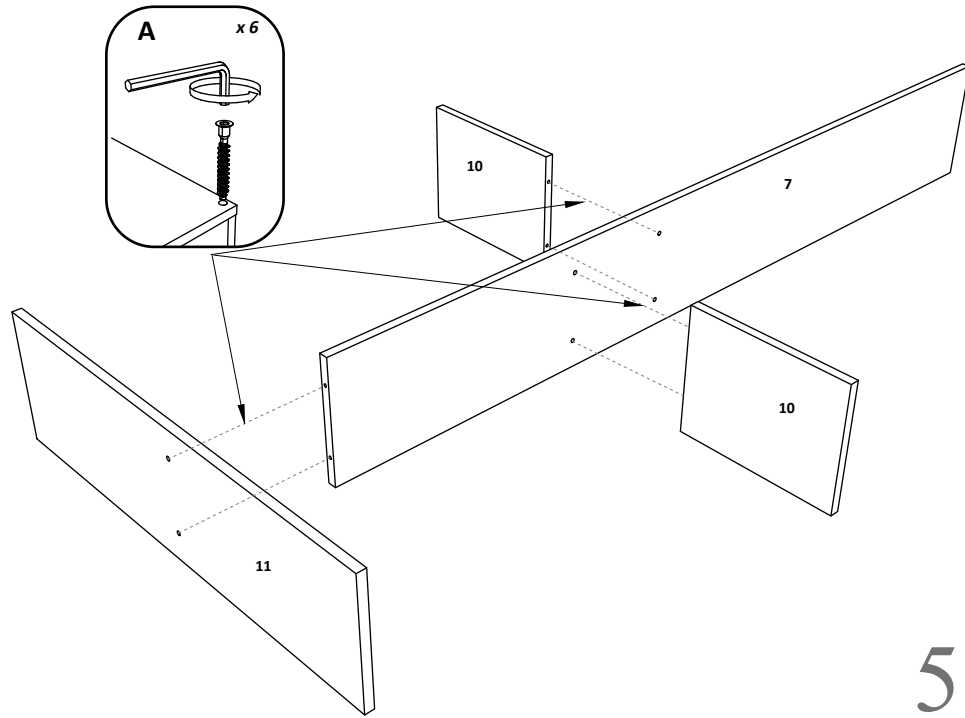

**HU**

SZÁM	HOSSZA	SZÉLES	DARAB	SZÍN
1	2000	200	2	SZÍN 1
2	1464	700	1	SZÍN 1
3	1432	200	1	SZÍN 1
4	1464	150	1	SZÍN 2
5	330	200	2	SZÍN 2
6	330	184	2	SZÍN 2
7	1600	230	1	HÁTULSÓ PANEL
8	2000	100	2	HÁTULSÓ PANEL
9	1366	100	1	HÁTULSÓ PANEL
10	400	230	2	HÁTULSÓ PANEL
11	816	230	1	HÁTULSÓ PANEL
12	1400	580	3	HÁTULSÓ PANEL

**EN**

NUMBER	LENGTH	WIDTH	PCS.	COLOUR
1	2000	200	2	COLOUR 1
2	1464	700	1	COLOUR 1
3	1432	200	1	COLOUR 1
4	1464	150	1	COLOUR 2
5	330	200	2	COLOUR 2
6	330	184	2	COLOUR 2
7	1600	230	1	BACK PANEL
8	2000	100	2	BACK PANEL
9	1366	100	1	BACK PANEL
10	400	230	2	BACK PANEL
11	816	230	1	BACK PANEL
12	1400	580	3	BACK PANEL