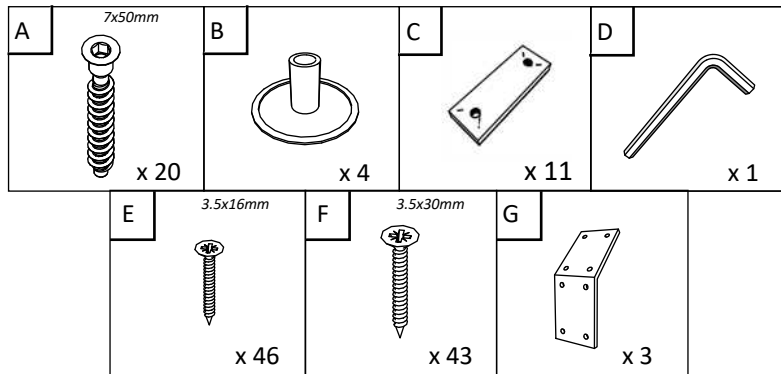

EN

NUMBER	LENGTH	WIDTH	PCS.	COLOUR
1	2000	200	2	COLOUR 1
2	1464	700	1	COLOUR 1
3	1432	200	1	COLOUR 1
4	1464	150	1	COLOUR 2
5	330	200	2	COLOUR 2
6	330	184	2	COLOUR 2
7	1600	230	1	BACK PANEL
8	2000	100	2	BACK PANEL
9	1366	100	1	BACK PANEL
10	400	230	2	BACK PANEL
11	816	230	1	BACK PANEL
12	1400	580	3	BACK PANEL