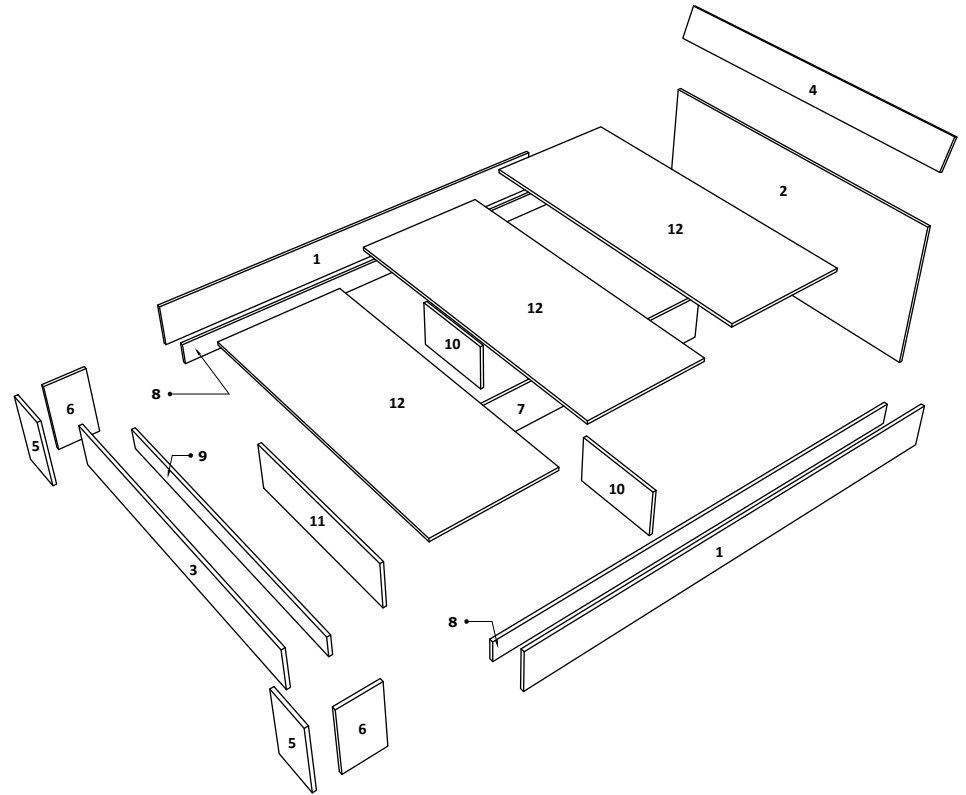

EN

NUMBER	LENGTH	WIDTH	PCS.	COLOUR
1	2000	200	2	COLOUR 1
2	1464	700	1	COLOUR 1
3	1432	200	1	COLOUR 1
4	1464	150	1	COLOUR 2
5	330	200	2	COLOUR 2
6	330	184	2	COLOUR 2
7	1600	230	1	BACK PANEL
8	2000	100	2	BACK PANEL
9	1366	100	1	BACK PANEL
10	400	230	2	BACK PANEL
11	816	230	1	BACK PANEL
12	1400	580	3	BACK PANEL