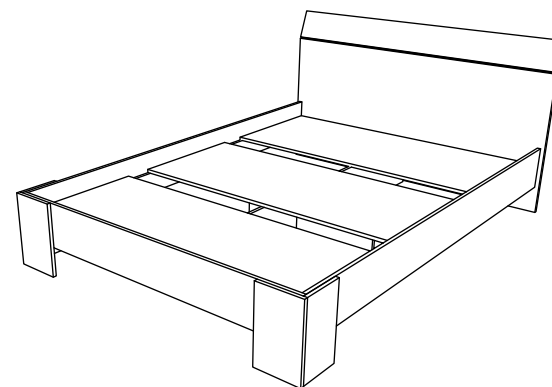

**RO** INSTRUCȚIUNI DE ASAMBLARE - **PAT PEDRO - 2000 x 1400 x 850 MM**

**EN** ASSEMBLY INSTRUCTIONS - **PEDRO BED - 2000 x 1400 x 850 MM**

**FR** ISTRUCTIONS DE MONTAGE **LIT PEDRO - 2000 x 1400 x 850 MM**

**HU** ÖSSZESZERELÉSI ÚTMUTATÓ - **ÁGY PEDRO - 2000 x 1400 x 850 MM**

**BG** ИНСТРУКЦИИ ЗА СГЛОБЯВАНЕ - **Легло Педро- 2000 x 1400 x 850 MM**

**EN**

NUMBER	LENGTH	WIDTH	PCS.	COLOUR
1	2000	200	2	COLOUR 1
2	1464	700	1	COLOUR 1
3	1432	200	1	COLOUR 1
4	1464	150	1	COLOUR 2
5	330	200	2	COLOUR 2
6	330	184	2	COLOUR 2
7	1600	230	1	BACK PANEL
8	2000	100	2	BACK PANEL
9	1366	100	1	BACK PANEL
10	400	230	2	BACK PANEL
11	816	230	1	BACK PANEL
12	1400	580	3	BACK PANEL

**BG**

Номер	Дължина	Ширина	Парчета	Цвят
1	2000	200	2	БЯЛ 1
2	1464	700	1	БЯЛ 1
3	1432	200	1	БЯЛ 1
4	1464	150	1	БЯЛ 2
5	330	200	2	БЯЛ 2
6	330	184	2	БЯЛ 2
7	1600	230	1	Заден панел
8	2000	100	2	Заден панел
9	1366	100	1	Заден панел
10	400	230	2	Заден панел
11	816	230	1	Заден панел
12	1400	580	3	Заден панел