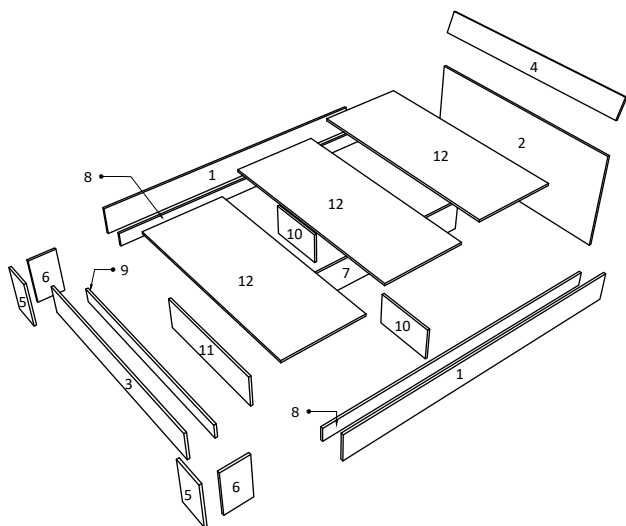

**RO** INSTRUCȚIUNI DE ASAMBLARE - **PAT PEDRO - 2000 x 1400 x 850 MM**

**EN** ASSEMBLY INSTRUCTIONS - **PEDRO BED - 2000 x 1400 x 850 MM**

**FR** ISTRUCTIONS DE MONTAGE **LIT PEDRO - 2000 x 1400 x 850 MM**

**HU** ÖSSZESZERELÉSI ÚTMUTATÓ - **ÁGY PEDRO - 2000 x 1400 x 850 MM**

**BG** ИНСТРУКЦИИ ЗА СГЛОБЯВАНЕ - **Легло Педро- 2000 x 1400 x 850 MM**

**EN**

NUMBER	LENGTH	WIDTH	PCS.	COLOUR
1	2000	200	2	COLOUR 1
2	1464	700	1	COLOUR 1
3	1432	200	1	COLOUR 1
4	1464	150	1	COLOUR 2
5	330	200	2	COLOUR 2
6	330	184	2	COLOUR 2
7	1600	230	1	BACK PANEL
8	2000	100	2	BACK PANEL
9	1366	100	1	BACK PANEL
10	400	230	2	BACK PANEL
11	816	230	1	BACK PANEL
12	1400	580	3	BACK PANEL

**BG**

Номер	Дължина	Ширина	Парчета	Цвят
1	2000	200	2	БЯЛ 1
2	1464	700	1	БЯЛ 1
3	1432	200	1	БЯЛ 1
4	1464	150	1	БЯЛ 2
5	330	200	2	БЯЛ 2
6	330	184	2	БЯЛ 2
7	1600	230	1	Заден панел
8	2000	100	2	Заден панел
9	1366	100	1	Заден панел
10	400	230	2	Заден панел
11	816	230	1	Заден панел
12	1400	580	3	Заден панел