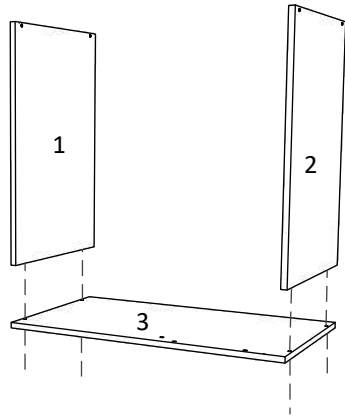

HU ÖSSZESZERELÉSI ÚTMUTATÓ - **ALSÓ SAROKSZEKRÉNY- 98 x 50 x 80 CM**

BG ИНСТРУКЦИИ ЗА СГЛОБЯВАНЕ - **ДОЛЕН ЪГЪЛ ШКАФ- 98 x 50 x 80 CM**

RO

NUMAR	LUNGIME	LATIME	BUC	CULOARE
1/2	684	480	2	ALB
3	980	480	1	ALB
4/5	948	80	1	ALB
6	668	534	1	ALB
7	668	80	1	ALB
8/9	700	67	2	CULOARE
10	695	425	1	CULOARE
11	696	486	2	PANOU SPATE

EN

NUMBER	LENGTH	WIDTH	PCS	COLOUR
1/2	684	480	2	WHITE
3	980	480	1	WHITE
4/5	948	80	1	WHITE
6	668	534	1	WHITE
7	668	80	1	WHITE
8/9	700	67	2	COLOUR
10	695	425	1	COLOUR
11	696	486	2	BACK PANNEL

BG

Номер	Дължина	Ширина	Парчета	Цвят
1/2	684	480	2	бял
3	980	480	1	бял
4/5	948	80	1	бял
6	668	534	1	бял
7	668	80	1	бял
8/9	700	67	2	Цвят
10	695	425	1	Цвят
11	696	486	2	Заден панел

A  7x50mm x 19	B  x 1	C  3.5 x 16 mm x 24	D  96 mm x 1	E  x 2
F  x 40	G  x 4	H  x 4	I  M4 x 22 mm x 2	J  3.5 x 25 mm x 4
K  1x 665mm				

NUMBER	LENGTH	WIDTH	PCS	COLOUR
1/2	684	480	2	WHITE
3	980	480	1	WHITE
4/5	948	80	1	WHITE
6	668	534	1	WHITE
7	668	80	1	WHITE
8/9	700	67	2	COLOUR
10	695	425	1	COLOUR
11	696	486	2	BACK PANNEL