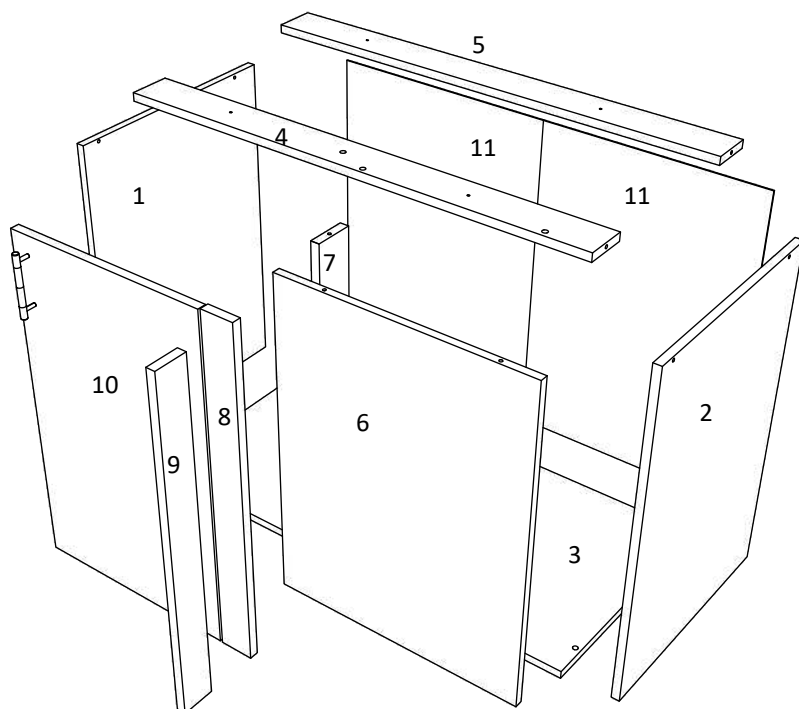

HU ÖSSZESZERELÉSI ÚTMUTATÓ - **ALSÓ SAROKSZEKRÉNY- 98 x 50 x 80 CM**

BG ИНСТРУКЦИИ ЗА СГЛОБЯВАНЕ - **ДОЛЕН ЪГЪЛ ШКАФ- 98 x 50 x 80 CM**

RO

NUMAR	LUNGIME	LATIME	BUC	CULOARE
1/2	684	480	2	ALB
3	980	480	1	ALB
4/5	948	80	1	ALB
6	668	534	1	ALB
7	668	80	1	ALB
8/9	700	67	2	CULOARE
10	695	425	1	CULOARE
11	696	486	2	PANOU SPATE

HU

SZÁM	HOSSZA	SZÉLES	DARAB	SZÍN
1/2	684	480	2	FÉHER
3	980	480	1	FÉHER
4/5	948	80	1	FÉHER
6	668	534	1	FÉHER
7	668	80	1	FÉHER
8/9	700	67	2	SZÍN
10	695	425	1	SZÍN
11	696	486	2	HÁTULSÓ PANEL

FR

NOMBRE	LONGUEUR	LARGEUR	PIÈCES	COULEUR
1/2	684	480	2	BLANC
3	980	480	1	BLANC
4/5	948	80	1	BLANC
6	668	534	1	BLANC
7	668	80	1	BLANC
8/9	700	67	2	COULEUR
10	695	425	1	COULEUR
11	696	486	2	PANNEAU ARRIÈRE

EN

NUMBER	LENGTH	WIDTH	PCS	COLOUR
1/2	684	480	2	WHITE
3	980	480	1	WHITE
4/5	948	80	1	WHITE
6	668	534	1	WHITE
7	668	80	1	WHITE
8/9	700	67	2	COLOUR
10	695	425	1	COLOUR
11	696	486	2	BACK PANNEL

BG

Номер	Дължина	Ширина	Парчета	Цвят
1/2	684	480	2	бял
3	980	480	1	бял
4/5	948	80	1	бял
6	668	534	1	бял
7	668	80	1	бял
8/9	700	67	2	Цвят
10	695	425	1	Цвят
11	696	486	2	Заден панел

A  7x50mm x 19	B  x 1	C  3.5 x 16 mm x 24	D  96 mm x 1	E  x 2
F  x 40	G  x 4	H  x 4	I  M4 x 22 mm x 2	J  3.5 x 25 mm x 4
K  1x 665mm				

NUMBER	LENGTH	WIDTH	PCS	COLOUR
1/2	684	480	2	WHITE
3	980	480	1	WHITE
4/5	948	80	1	WHITE
6	668	534	1	WHITE
7	668	80	1	WHITE
8/9	700	67	2	COLOUR
10	695	425	1	COLOUR
11	696	486	2	BACK PANNEL