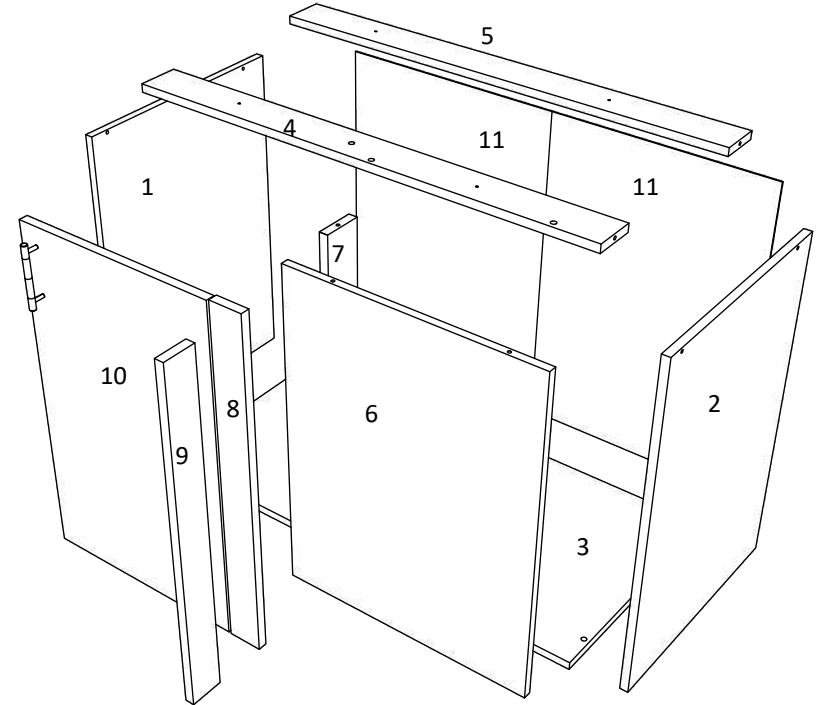

HU ÖSSZESZERELÉSI ÚTMUTATÓ - **ALSÓ SAROKSZEKRÉNY- 98 x 50 x 80 CM**

BG ИНСТРУКЦИИ ЗА СГЛОБЯВАНЕ - **ДОЛЕН ЪГЪЛ ШКАФ- 98 x 50 x 80 CM**

RO

NUMAR	LUNGIME	LATIME	BUC	CULOARE
1/2	684	480	2	ALB
3	980	480	1	ALB
4/5	948	80	1	ALB
6	668	534	1	ALB
7	668	80	1	ALB
8/9	700	67	2	CULOARE
10	695	425	1	CULOARE
11	696	486	2	PANOU SPATE

HU

SZÁM	HOSSZA	SZÉLES	DARAB	SZÍN
1/2	684	480	2	FÉHER
3	980	480	1	FÉHER
4/5	948	80	1	FÉHER
6	668	534	1	FÉHER
7	668	80	1	FÉHER
8/9	700	67	2	SZÍN
10	695	425	1	SZÍN
11	696	486	2	HÁTULSÓ PANEL

FR

NOMBRE	LONGUEUR	LARGEUR	PIÈCES	COULEUR
1/2	684	480	2	BLANC
3	980	480	1	BLANC
4/5	948	80	1	BLANC
6	668	534	1	BLANC
7	668	80	1	BLANC
8/9	700	67	2	COULEUR
10	695	425	1	COULEUR
11	696	486	2	PANNEAU ARRIÈRE

EN

NUMBER	LENGTH	WIDTH	PCS	COLOUR
1/2	684	480	2	WHITE
3	980	480	1	WHITE
4/5	948	80	1	WHITE
6	668	534	1	WHITE
7	668	80	1	WHITE
8/9	700	67	2	COLOUR
10	695	425	1	COLOUR
11	696	486	2	BACK PANNEL

BG

Номер	Дължина	Ширина	Парчета	Цвят
1/2	684	480	2	бял
3	980	480	1	бял
4/5	948	80	1	бял
6	668	534	1	бял
7	668	80	1	бял
8/9	700	67	2	Цвят
10	695	425	1	Цвят
11	696	486	2	Заден панел

A  7x50mm x 19	B  x 1	C  3.5 x 16 mm x 24	D  96 mm x 1	E  x 2
F  x 40	G  x 4	H  x 4	I  M4 x 22 mm x 2	J  3.5 x 25 mm x 4
K  1x 665mm				

NUMBER	LENGTH	WIDTH	PCS	COLOUR
1/2	684	480	2	WHITE
3	980	480	1	WHITE
4/5	948	80	1	WHITE
6	668	534	1	WHITE
7	668	80	1	WHITE
8/9	700	67	2	COLOUR
10	695	425	1	COLOUR
11	696	486	2	BACK PANNEL