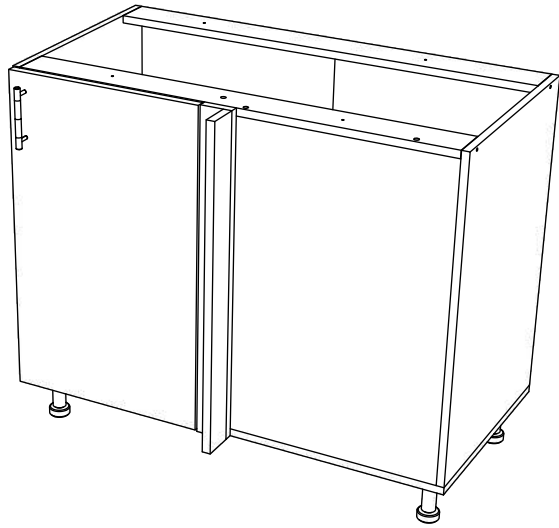

RO INSTRUCTIUNI DE ASAMBLARE - **CORP INFERIOR COLT - 98 x 50 x 80 CM**

EN ASSEMBLY INSTRUCTIONS - **INFERIOR CORNER CABINETT - 98 x 50 x 80 CM**

FR ISTRUCTIONS DE MONTAGE - **ARMOIRE D'ANGLE INFÉRIEURE- 98 x 50 x 80 CM**

HU ÖSSZESZERELÉSI ÚTMUTATÓ - **ALSÓ SAROKSZEKRÉNY- 98 x 50 x 80 CM**

BG ИНСТРУКЦИИ ЗА СГЛОБЯВАНЕ - **ДОЛЕН ЪГЪЛ ШКАФ- 98 x 50 x 80 CM**

RO

NUMAR	LUNGIME	LATIME	BUC	CULOARE
1/2	684	480	2	ALB
3	980	480	1	ALB
4/5	948	80	1	ALB
6	668	534	1	ALB
7	668	80	1	ALB
8/9	700	67	2	CULOARE
10	695	425	1	CULOARE
11	696	486	2	PANOU SPATE

HU

SZÁM	HOSSZA	SZÉLES	DARAB	SZÍN
1/2	684	480	2	FÉHER
3	980	480	1	FÉHER
4/5	948	80	1	FÉHER
6	668	534	1	FÉHER
7	668	80	1	FÉHER
8/9	700	67	2	SZÍN
10	695	425	1	SZÍN
11	696	486	2	HÁTULSÓ PANEL

FR

NOMBRE	LONGUEUR	LARGEUR	PIÈCES	COULEUR
1/2	684	480	2	BLANC
3	980	480	1	BLANC
4/5	948	80	1	BLANC
6	668	534	1	BLANC
7	668	80	1	BLANC
8/9	700	67	2	COULEUR
10	695	425	1	COULEUR
11	696	486	2	PANNEAU ARRIÈRE

EN

NUMBER	LENGTH	WIDTH	PCS	COLOUR
1/2	684	480	2	WHITE
3	980	480	1	WHITE
4/5	948	80	1	WHITE
6	668	534	1	WHITE
7	668	80	1	WHITE
8/9	700	67	2	COLOUR
10	695	425	1	COLOUR
11	696	486	2	BACK PANNEL

BG

Номер	Дължина	Ширина	Парчета	Цвят
1/2	684	480	2	бял
3	980	480	1	бял
4/5	948	80	1	бял
6	668	534	1	бял
7	668	80	1	бял
8/9	700	67	2	Цвят
10	695	425	1	Цвят
11	696	486	2	Заден панел