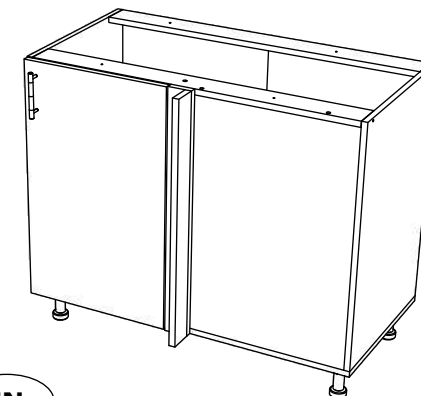

RO INSTRUCTIUNI DE ASAMBLARE - **CORP INFERIOR COLT - 98 x 50 x 80 CM**

EN ASSEMBLY INSTRUCTIONS - **INFERIOR CORNER CABINETT - 98 x 50 x 80 CM**

FR ISTRUCTIONS DE MONTAGE - **ARMOIRE D'ANGLE INFÉRIEURE- 98 x 50 x 80 CM**

HU ÖSSZESZERELÉSI ÚTMUTATÓ - **ALSÓ SAROKSZEKRÉNY- 98 x 50 x 80 CM**

BG ИНСТРУКЦИИ ЗА СГЛОБЯВАНЕ - **ДОЛЕН ЪГЪЛ ШКАФ- 98 x 50 x 80 CM**

RO

NUMAR	LUNGIME	LATIME	BUC	CULOARE
1/2	684	480	2	ALB
3	980	480	1	ALB
4/5	948	80	1	ALB
6	668	534	1	ALB
7	668	80	1	ALB
8/9	700	67	2	CULOARE
10	695	425	1	CULOARE
11	696	486	2	PANOU SPATE

EN

NUMBER	LENGTH	WIDTH	PCS	COLOUR
1/2	684	480	2	WHITE
3	980	480	1	WHITE
4/5	948	80	1	WHITE
6	668	534	1	WHITE
7	668	80	1	WHITE
8/9	700	67	2	COLOUR
10	695	425	1	COLOUR
11	696	486	2	BACK PANNEL

BG

Номер	Дължина	Ширина	Парчета	Цвят
1/2	684	480	2	бял
3	980	480	1	бял
4/5	948	80	1	бял
6	668	534	1	бял
7	668	80	1	бял
8/9	700	67	2	Цвят
10	695	425	1	Цвят
11	696	486	2	Заден панел

A  7x50mm x 19	B  x 1	C  3.5 x 16 mm x 24	D  96 mm x 1	E  x 2
F  x 40	G  x 4	H  x 4	I  M4 x 22 mm x 2	J  3.5 x 25 mm x 4
K  1x 665mm				

NUMBER	LENGTH	WIDTH	PCS	COLOUR
1/2	684	480	2	WHITE
3	980	480	1	WHITE
4/5	948	80	1	WHITE
6	668	534	1	WHITE
7	668	80	1	WHITE
8/9	700	67	2	COLOUR
10	695	425	1	COLOUR
11	696	486	2	BACK PANNEL