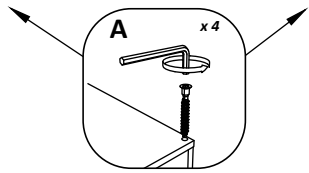

EN

NUMBER	LENGTH	WIDTH	PCS	COLOUR
1/2	684	480	2	WHITE
3	980	480	1	WHITE
4/5	948	80	1	WHITE
6	668	534	1	WHITE
7	668	80	1	WHITE
8/9	700	67	2	COLOUR
10	695	425	1	COLOUR
11	696	486	2	BACK PANNEL

BG

Номер	Дължина	Ширина	Парчета	Цвят
1/2	684	480	2	бял
3	980	480	1	бял
4/5	948	80	1	бял
6	668	534	1	бял
7	668	80	1	бял
8/9	700	67	2	Цвят
10	695	425	1	Цвят
11	696	486	2	Заден панел

A  7x50mm x 19	B  x 1	C  3.5 x 16 mm x 24	D  96 mm x 1	E  x 2
F  x 40	G  x 4	H  x 4	I  M4 x 22 mm x 2	J  3.5 x 25 mm x 4
K  1x 665mm				

NUMBER	LENGTH	WIDTH	PCS	COLOUR
1/2	684	480	2	WHITE
3	980	480	1	WHITE
4/5	948	80	1	WHITE
6	668	534	1	WHITE
7	668	80	1	WHITE
8/9	700	67	2	COLOUR
10	695	425	1	COLOUR
11	696	486	2	BACK PANNEL