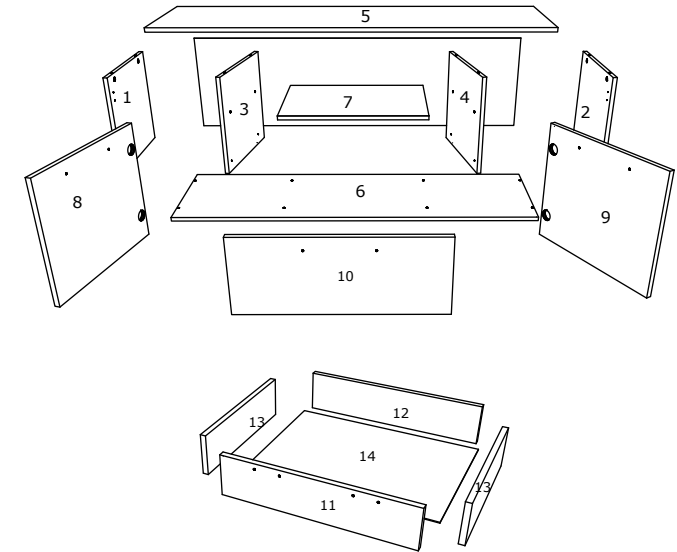

NUMAR	LUNGIME	LATIME	BUC	CULOARE
1/2	393	430	2	GRI
3/4	393	430	2	GRI
5/6	1500	450	2	GRI
7	584	430	1	GRI
8/9	387	446	2	CULOARE
10	237	596	1	CULOARE
11/12	527	120	2	GRI
13	400	120	2	GRI
14	421	1496	1	PANOU SPATE
15	557	400	1	PANOU SPATE

NUMBER	LENGTH	WIDTH	PCS	COLOUR
1/2	393	430	2	GRI
3/4	393	430	2	GRI
5/6	1500	450	2	GRI
7	584	430	1	GRI
8/9	387	446	2	COLOUR
10	237	596	1	COLOUR
11/12	527	120	2	GRI
13	400	120	2	GRI
14	421	1496	1	BACK PANNEL
15	557	400	1	BACK PANNEL