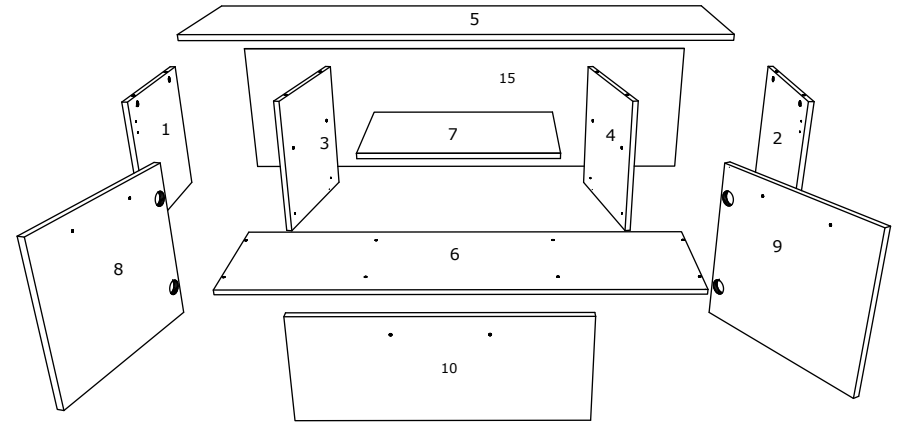

A 7x50mm 12 x	B 8 x	C 8 x	D 50 x	E 1 x	F 192 mm 3 x
G 3.5 x 16 mm 24 x	H 3.5 x 25 mm 19 x	I 3.5 x 35 mm 8 x	J M4 x 20mm 4 x	K M4 x 35 mm 2 x	L 4 x
M 25 mm 8 x	N 400 mm 1 x				

NUMBER	LENGTH	WIDTH	PCS	COLOUR
1/2	393	430	2	GRI
3/4	393	430	2	GRI
5/6	1500	450	2	GRI
7	584	430	1	GRI
8/9	387	446	2	COLOUR
10	237	596	1	COLOUR
11/12	527	120	2	GRI
13	400	120	2	GRI
14	421	1496	1	BACK PANNEL
15	557	400	1	BACK PANNEL