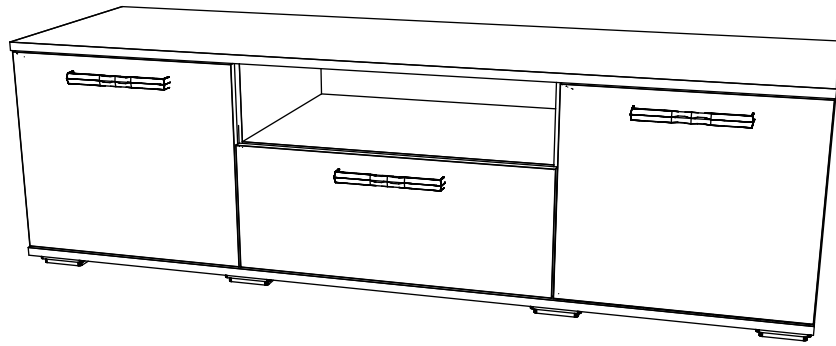

A 7x50mm 12 x	B 8 x	C 8 x	D 50 x	E 1 x	F 192 mm 3 x
G 3.5 x 16 mm 24 x	H 3.5 x 25 mm 19 x	I 3.5 x 35 mm 8 x	J M4 x 20mm 4 x	K M4 x 35 mm 2 x	L 4 x
M 25 mm 8 x	N 400 mm 1 x				

NUMBER	LENGTH	WIDTH	PCS	COLOUR
1/2	393	430	2	GRI
3/4	393	430	2	GRI
5/6	1500	450	2	GRI
7	584	430	1	GRI
8/9	387	446	2	COLOUR
10	237	596	1	COLOUR
11/12	527	120	2	GRI
13	400	120	2	GRI
14	421	1496	1	BACK PANNEL
15	557	400	1	BACK PANNEL