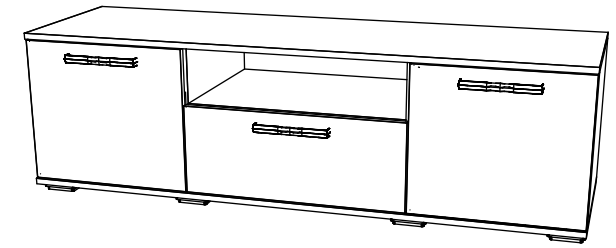

RO INSTRUCȚIUNI DE ASAMBLARE - **COMODA RIO-1500x 450 x 450 MM**

EN ASSEMBLY INSTRUCTIONS - **RIO TV STAND- 1500x 450 x 450 MM**

FR ISTRUCTIONS DE MONTAGE - **BANC TV RIO1500x 450 x 450 MM**

HU ÖSSZESZERELÉSI ÚTMUTATÓ - **TV ALLVANY RIO- 1500x 450 x 450 MM**

BG ИНСТРУКЦИИ ЗА СГЛОБЯВАНЕ - **КОМОДА РИО- 1500x 450 x 450 MM**

NUMAR	LUNGIME	LATIME	BUC	CULOARE
1/2	393	430	2	GRI
3/4	393	430	2	GRI
5/6	1500	450	2	GRI
7	584	430	1	GRI
8/9	387	446	2	CULOARE
10	237	596	1	CULOARE
11/12	527	120	2	GRI
13	400	120	2	GRI
14	421	1496	1	PANOU SPATE
15	557	400	1	PANOU SPATE