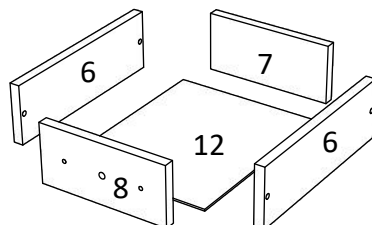

RO INSTRUCTIUNI DE ASAMBLARE - **CORP BAIE 1SERTAR+1USA ZARIA - 302 x 350 x 852 MM**

EN ASSEMBLY INSTRUCTIONS - **BATHROOM WALL CABINET 1 DRAWER +1 DOOR ZARIA - 302 x 350 x 852 MM**

FR ISTRUCTIONS DE MONTAGE - **MEUBLE DE SALLE DE BAIN 1 TIROIR+1 PORTE ZARIA- 302 x 350 x 852 MM**

HU ÖSSZESZERELÉSI ÚTMUTATÓ - **FÜRDŐSZOBA SZEKRÉNY 1 FIÓK+1 AJTÓ ZARIA - 302 x 350 x 852 MM**

BG ИНСТРУКЦИИ ЗА СГЛОБЯВАНЕ - **ШКАФ БАНЯ 1 САЩ +1 чекмедже ZARIA - 302 x 350 x 852 MM**

RO

NUMAR	LUNGIME	LATIME	BUC	CULOARE
1/2	720	330	2	ALB
3	302	350	1	ALB
4	300	350	1	ALB
5	268	310	1	ALB
6	300	100	2	ALB
7	211	100	1	ALB
8	211	100	1	ALB
9	560	296	1	ALB
10	152	296	1	ALB
11	748	296	1	PANOU SPATE
12	300	242	1	PANOU SPATE

BG

Номер	Дължина	Ширина	Парчета	Цвят
1/2	720	330	2	Цвят
3	302	350	1	Цвят
4	300	350	1	Цвят
5	268	310	1	Цвят
6	300	100	1	Цвят
7	211	100	1	Цвят
8	211	100	1	Цвят
9	560	296	1	Цвят
10	152	296	1	Цвят
11	748	296	1	Заден панел
12	300	242	1	Заден панел

A 7x50mm  x 4	B  x 4	C 3.5 x 16 mm  x 32	D  x 2	E  x 1
F  x 4	G  x 45	H  x 2	I M4 x 22 mm  x 1	J  x 4
K  4 x	L  4 x	M M4 x 40 mm  x 1	N 300 mm  1 x	O 3.5 x 30 mm  2 x
P 3.5 x 35 mm  4 x				

NUMBE	RELENGTH	WIDTH	PCS	COLOUR
1/2	720	330	2	WHITE
3	302	350	1	WHITE
4	300	350	1	WHITE
5	268	310	1	WHITE
6	300	100	1	WHITE
7	211	100	1	WHITE
8	211	100	1	WHITE
9	560	296	1	WHITE
10	152	296	1	WHITE
11	748	296	1	BACK PANNEL
12	300	242	1	BACK PANNEL