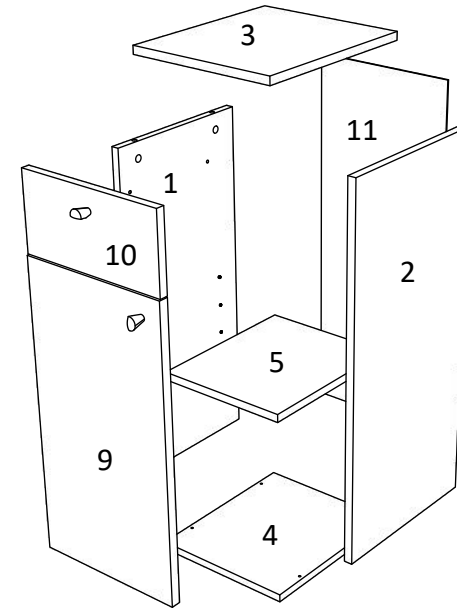

FR

NOMBRE	LONGUEUR	LARGEUR	PIÈCE	SCOULEUR
1/2	720	330	2	BLANC
3	302	350	1	BLANC
4	300	350	1	BLANC
5	268	310	1	BLANC
6	300	100	2	BLANC
7	211	100	1	BLANC
8	211	100	1	BLANC
9	560	296	1	BLANC
10	152	296	1	BLANC
11	748	296	1	PANNEAU ARRIÈRE
12	300	242	1	PANNEAU ARRIÈRE

EN

NUMBE	RENGTH	WIDTH	PCS	COLOUR
1/2	720	330	2	WHITE
3	302	350	1	WHITE
4	300	350	1	WHITE
5	268	310	1	WHITE
6	300	100	1	WHITE
7	211	100	1	WHITE
8	211	100	1	WHITE
9	560	296	1	WHITE
10	152	296	1	WHITE
11	748	296	1	BACK PANNEL
12	300	242	1	BACK PANNEL

BG

Номер	Дължина	Ширина	Парчета	Цвят
1/2	720	330	2	Цвят
3	302	350	1	Цвят
4	300	350	1	Цвят
5	268	310	1	Цвят
6	300	100	1	Цвят
7	211	100	1	Цвят
8	211	100	1	Цвят
9	560	296	1	Цвят
10	152	296	1	Цвят
11	748	296	1	Заден панел
12	300	242	1	Заден панел

A 7x50mm  x 4	B  x 4	C 3.5 x 16 mm  x 32	D  x 2	E  x 1
F  x 4	G  x 45	H  x 2	I M4 x 22 mm  x 1	J  x 4
K  4 x	L  4 x	M M4 x 40 mm  x 1	N 300 mm  1 x	O 3.5 x 30 mm  2 x
P 3.5 x 35 mm  4 x				

NUMBE	RELENGTH	WIDTH	PCS	COLOUR
1/2	720	330	2	WHITE
3	302	350	1	WHITE
4	300	350	1	WHITE
5	268	310	1	WHITE
6	300	100	1	WHITE
7	211	100	1	WHITE
8	211	100	1	WHITE
9	560	296	1	WHITE
10	152	296	1	WHITE
11	748	296	1	BACK PANNEL
12	300	242	1	BACK PANNEL