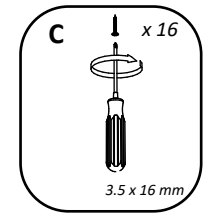

EN

NUMBE	RENGTH	WIDTH	PCS	COLOUR
1/2	720	330	2	WHITE
3	302	350	1	WHITE
4	300	350	1	WHITE
5	268	310	1	WHITE
6	300	100	1	WHITE
7	211	100	1	WHITE
8	211	100	1	WHITE
9	560	296	1	WHITE
10	152	296	1	WHITE
11	748	296	1	BACK PANNEL
12	300	242	1	BACK PANNEL

BG

Номер	Дължина	Ширина	Парчета	Цвят
1/2	720	330	2	Цвят
3	302	350	1	Цвят
4	300	350	1	Цвят
5	268	310	1	Цвят
6	300	100	1	Цвят
7	211	100	1	Цвят
8	211	100	1	Цвят
9	560	296	1	Цвят
10	152	296	1	Цвят
11	748	296	1	Заден панел
12	300	242	1	Заден панел

A 7x50mm  x 4	B  x 4	C 3.5 x 16 mm  x 32	D  x 2	E  x 1
F  x 4	G  x 45	H  x 2	I M4 x 22 mm  x 1	J  x 4
K  4 x	L  4 x	M M4 x 40 mm  x 1	N 300 mm  1 x	O 3.5 x 30 mm  2 x
P 3.5 x 35 mm  4 x				

NUMBE	RELENGTH	WIDTH	PCS	COLOUR
1/2	720	330	2	WHITE
3	302	350	1	WHITE
4	300	350	1	WHITE
5	268	310	1	WHITE
6	300	100	1	WHITE
7	211	100	1	WHITE
8	211	100	1	WHITE
9	560	296	1	WHITE
10	152	296	1	WHITE
11	748	296	1	BACK PANNEL
12	300	242	1	BACK PANNEL

1

2

3

4

J x 4

5