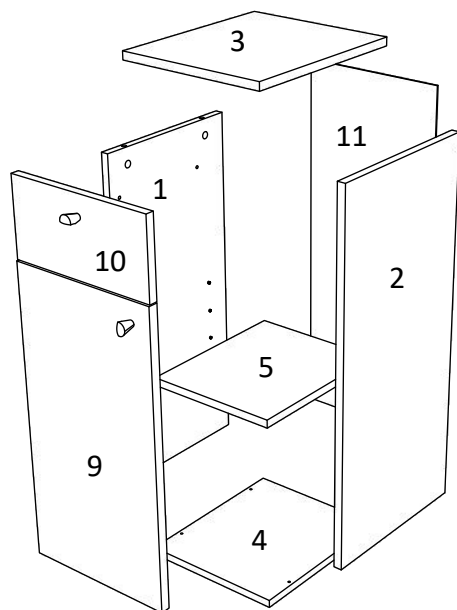

RO INSTRUCTIUNI DE ASAMBLARE - **CORP BAIE 1SERTAR+1USA ZARIA - 302 x 350 x 852 MM**

EN ASSEMBLY INSTRUCTIONS - **BATHROOM WALL CABINET 1 DRAWER +1 DOOR ZARIA - 302 x 350 x 852 MM**

FR ISTRUCTIONS DE MONTAGE - **MEUBLE DE SALLE DE BAIN 1 TIROIR+1 PORTE ZARIA- 302 x 350 x 852 MM**

HU ÖSSZESZERELÉSI ÚTMUTATÓ - **FÜRDŐSZOBA SZEKRÉNY 1 FIÓK+1 AJTÓ ZARIA - 302 x 350 x 852 MM**

BG ИНСТРУКЦИИ ЗА СГЛОБЯВАНЕ - **ШКАФ БАНЯ 1 САЩ +1 чекмедже ZARIA - 302 x 350 x 852 MM**

RO

NUMAR	LUNGIME	LATIME	BUC	CULOARE
1/2	720	330	2	ALB
3	302	350	1	ALB
4	300	350	1	ALB
5	268	310	1	ALB
6	300	100	2	ALB
7	211	100	1	ALB
8	211	100	1	ALB
9	560	296	1	ALB
10	152	296	1	ALB
11	748	296	1	PANOU SPATE
12	300	242	1	PANOU SPATE

BG

Номер	Дължина	Ширина	Парчета	Цвят
1/2	720	330	2	Цвят
3	302	350	1	Цвят
4	300	350	1	Цвят
5	268	310	1	Цвят
6	300	100	1	Цвят
7	211	100	1	Цвят
8	211	100	1	Цвят
9	560	296	1	Цвят
10	152	296	1	Цвят
11	748	296	1	Заден панел
12	300	242	1	Заден панел

A 7x50mm  x 4	B  x 4	C 3.5 x 16 mm  x 32	D  x 2	E  x 1
F  x 4	G  x 45	H  x 2	I M4 x 22 mm  x 1	J  x 4
K  4 x	L  4 x	M M4 x 40 mm  x 1	N 300 mm  1 x	O 3.5 x 30 mm  2 x
P 3.5 x 35 mm  4 x				

NUMBE	RELENGTH	WIDTH	PCS	COLOUR
1/2	720	330	2	WHITE
3	302	350	1	WHITE
4	300	350	1	WHITE
5	268	310	1	WHITE
6	300	100	1	WHITE
7	211	100	1	WHITE
8	211	100	1	WHITE
9	560	296	1	WHITE
10	152	296	1	WHITE
11	748	296	1	BACK PANNEL
12	300	242	1	BACK PANNEL