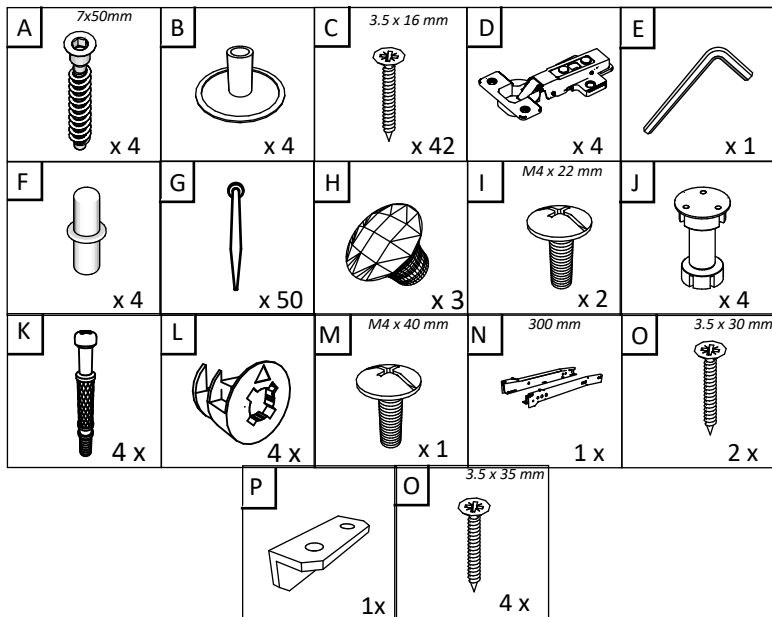

NUMBE	RELENGTH	WIDTH	PCS	COLOUR
1/2	720	330	2	WHITE
3	602	350	1	WHITE
4	600	350	1	WHITE
5	568	310	1	WHITE
6	300	100	2	WHITE
7	511	100	1	WHITE
8	511	100	1	WHITE
9	560	296	2	WHITE
10	152	596	1	WHITE
11	748	296	2	BACK PANNEL
12	300	542	1	BACK PANNEL