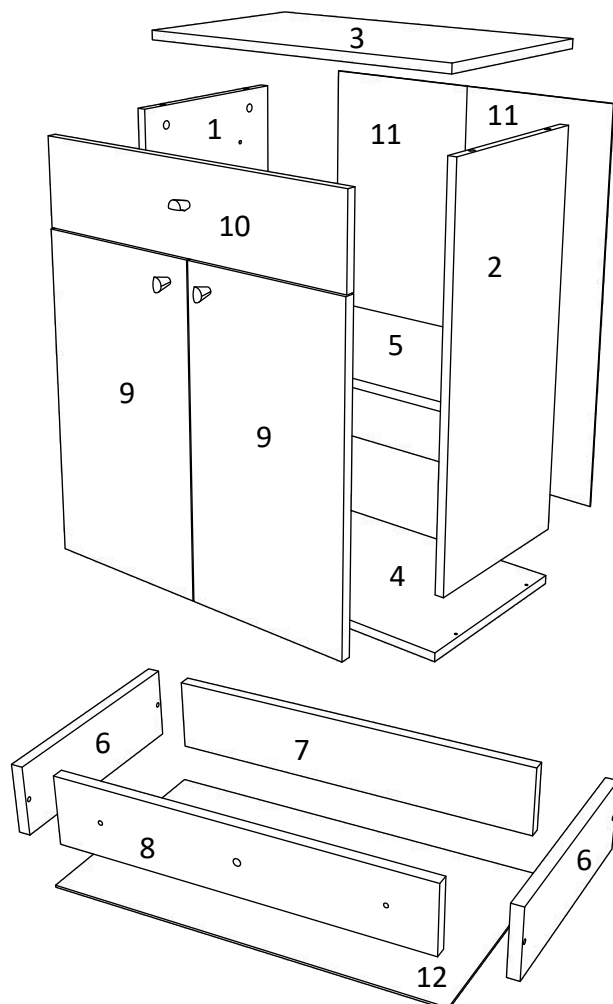

RO INSTRUCȚIUNI DE ASAMBLARE - **CORP BAIE 1SERTAR+2USI ZARIA - 602 x 350 x 852 MM**

EN ASSEMBLY INSTRUCTIONS - **BATHROOM WALL CABINET 1 DRAWER +2 DOORS ZARIA - 602 x 350 x 852 MM**

FR ISTRUCTIONS DE MONTAGE - **MEUBLE DE SALLE DE BAIN 1 TIROIR+2 PORTES ZARIA- 602 x 350 x 852 MM**

HU ÖSSZESZERELÉSI ÚTMUTATÓ - **FÜRDŐSZOBA SZEKRÉNY 1 FIÓK+2 AJTÓS ZARIA - 602 x 350 x 852 MM**

BG ИНСТРУКЦИИ ЗА СГЛОБЯВАНЕ - **ШКАФ БАНЯ 1 САЩ +2 чекмедже ZARIA - 602 x 350 x 852 MM**

EN

NUMBE	RENGTH	WIDTH	PCS	COLOUR
1/2	720	330	2	WHITE
3	602	350	1	WHITE
4	600	350	1	WHITE
5	568	310	1	WHITE
6	300	100	2	WHITE
7	511	100	1	WHITE
8	511	100	1	WHITE
9	560	296	2	WHITE
10	152	596	1	WHITE
11	748	296	2	BACK PANNEL
12	300	542	1	BACK PANNEL

BG

Номер	Дължина	Ширина	Парчета	Цвят
1/2	720	330	2	Цвят
3	602	350	1	Цвят
4	600	350	1	Цвят
5	568	310	1	Цвят
6	300	100	2	Цвят
7	511	100	1	Цвят
8	511	100	1	Цвят
9	560	296	2	Цвят
10	152	596	1	Цвят
11	748	296	2	Заден панел
12	300	542	1	Заден панел