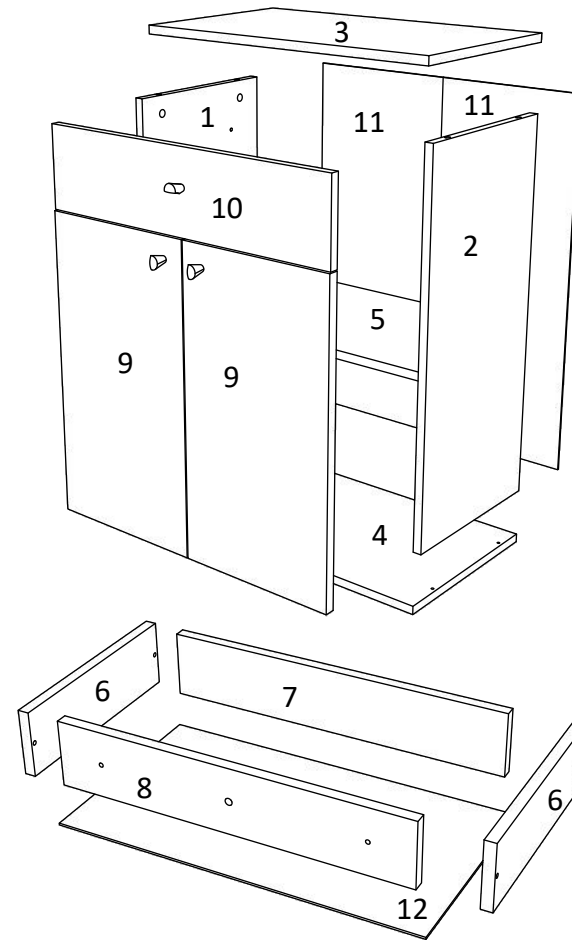

NUMBE	RELENGTH	WIDTH	PCS	COLOUR
1/2	720	330	2	WHITE
3	602	350	1	WHITE
4	600	350	1	WHITE
5	568	310	1	WHITE
6	300	100	2	WHITE
7	511	100	1	WHITE
8	511	100	1	WHITE
9	560	296	2	WHITE
10	152	596	1	WHITE
11	748	296	2	BACK PANNEL
12	300	542	1	BACK PANNEL