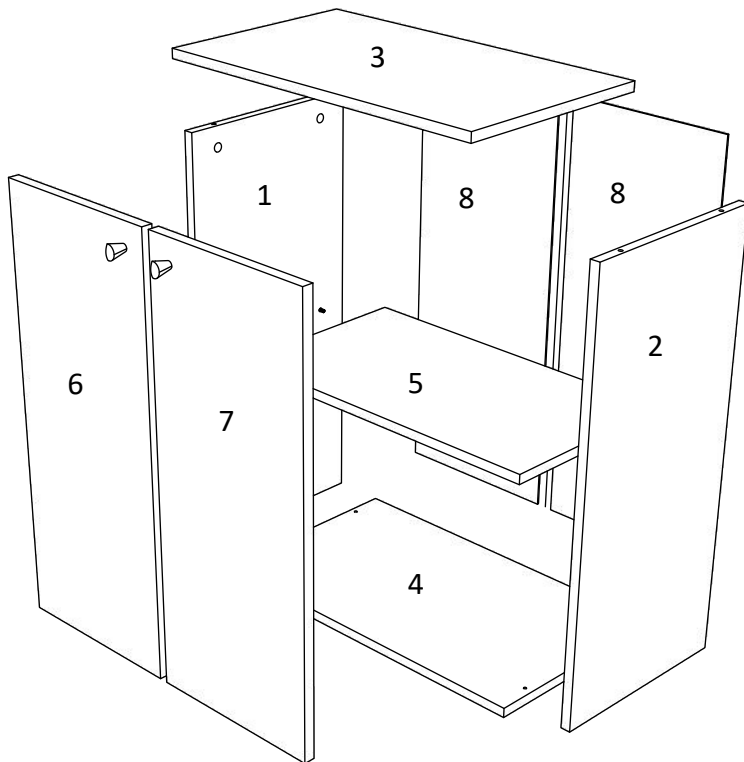

RO

NUMAR	LUNGIME	LATIME	BUC	CULOARE
1/2	720	330	2	ALB
3	602	350	1	ALB
4	600	350	1	ALB
5	568	310	1	ALB
6/7	716	296	2	ALB
8	748	296	2	PANOU SPATE

HU

SZÁM	HOSSZA	SZÉLES	DARAB	SZÍN
1/2	720	330	2	FEHÉR
3	602	350	1	FEHÉR
4	600	350	1	FEHÉR
5	568	310	1	FEHÉR
6/7	716	296	2	FEHÉR
8	746	296	2	HÁTULSÓ PANEL

FR

NOMBRE	LONGUEUR	LARGEUR	PIÈCE	SCOULEUR
1/2	720	330	2	BLANC
3	602	350	1	BLANC
4	600	350	1	BLANC
5	568	310	1	BLANC
6/7	716	296	2	BLANC
8	746	296	2	PANNEAU ARRIÈRE

EN

NUMBER	LENGTH	WIDTH	PCS	COLOUR
1/2	720	330	2	WHITE
3	602	350	1	WHITE
4	600	350	1	WHITE
5	568	310	1	WHITE
6/7	716	296	2	WHITE
8	746	296	2	BACK PANNEL

BG

Номер	Дължина	Ширина	Парчета	Цвят
1/2	720	330	2	Цвят
3	602	350	1	Цвят
4	600	350	1	Цвят
5	568	310	1	Цвят
6/7	716	296	2	Цвят
8	746	296	1	Заден панел