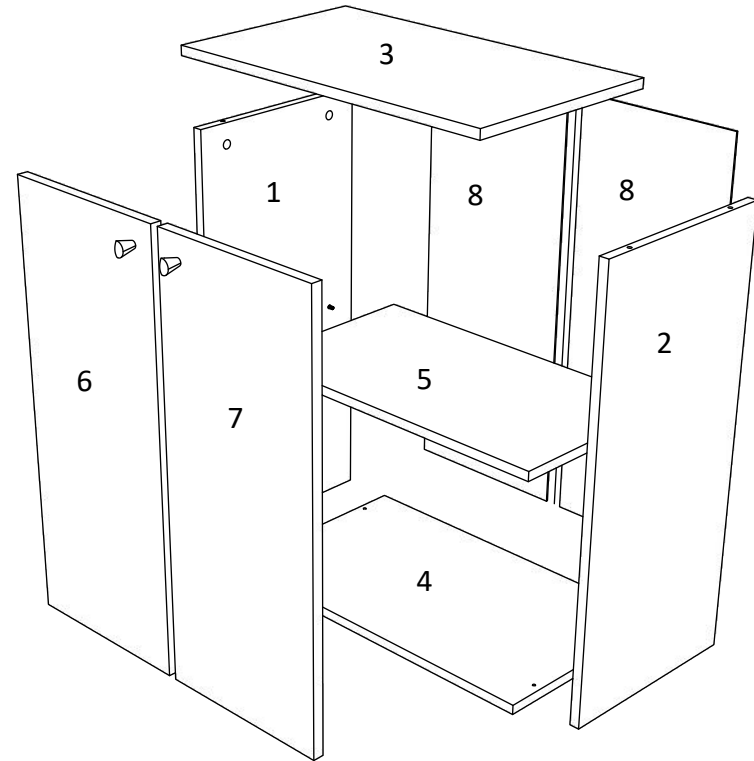

A	7x50mm x 4	B x 4	C	3.5 x 16 mm x 34	D	 x 4	E	 x 1	
F	 x 4	G	 x 40	H	 x 2	I	M4 x 22 mm x 2	J	 x 4
K	 4 x	L	 4 x	M	L = 720 mm 1x	N	 1x		

NUMBER	LENGTH	WIDTH	PCS	COLOUR
1/2	720	330	2	WHITE
3	602	350	1	WHITE
4	600	350	1	WHITE
5	568	310	1	WHITE
6/7	716	296	2	WHITE
8	746	296	2	BACK PANNEL