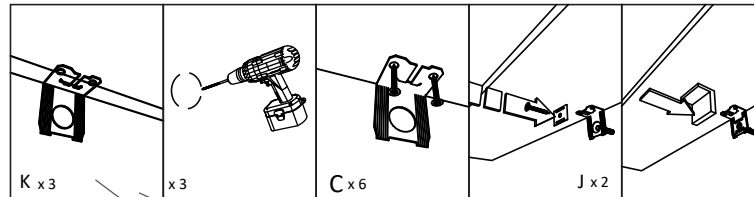

**EN**

NUMBER	LENGTH	WIDTH	PCS	COLOUR
1/2	600	280	2	WHITE
3	584	280	2	WHITE
4	584	568	1	WHITE
5	568	80	2	WHITE
6	568	100	1	WHITE
7	595	425	1	COLOUR
8	596	596	2	BACK PANNEL

**BG**

Номер	Дължина	Ширина	Парчета	Цвят
1/2	600	280	2	бял
3	584	280	2	бял
4	584	568	1	бял
5	568	80	2	бял
6	568	100	1	бял
7	595	425	1	Цвят
8	596	596	2	Заден панел

<b>A</b> 7x50mm  x 16	<b>B</b>  x 1	<b>C</b> 3.5 x 16 mm  x 14	<b>D</b> 96 mm  x 1	<b>E</b>  x 2
<b>F</b>  x 40	<b>G</b> 8 mm  x 3	<b>H</b>  x 16	<b>I</b> M4 x 22 mm  x 2	<b>J</b> 6x80mm  x 3
<b>K</b>  x 3	<b>L</b>  x 5	<b>M</b>  x 4		

NUMBER	LENGTH	WIDTH	PCS	COLOUR
1/2	600	280	2	WHITE
3	584	280	2	WHITE
4	584	568	1	WHITE
5	568	80	2	WHITE
6	568	100	1	WHITE
7	595	425	1	COLOUR
8	596	596	2	BACK PANNEL

1

3

2

Cx 4 3.5 x 16mm

E x 2

**OR**