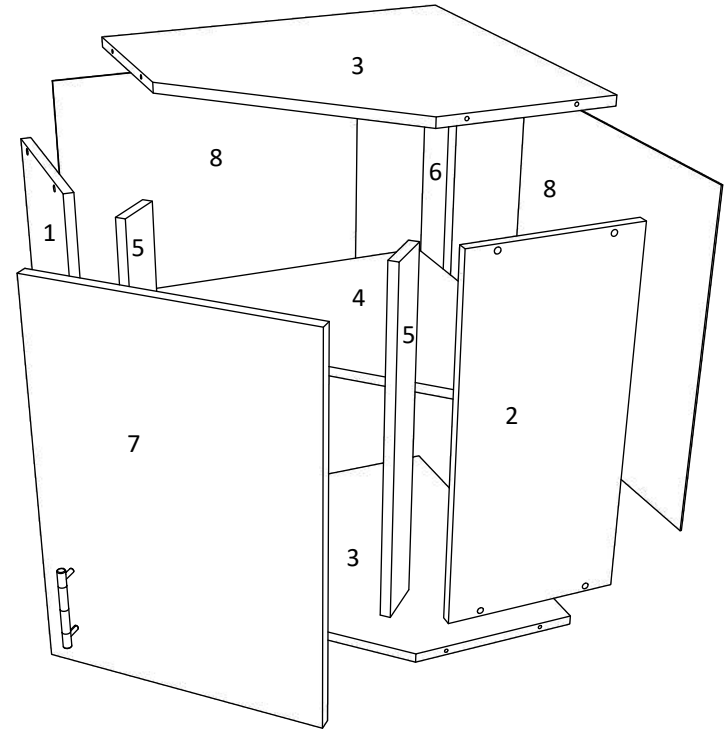

**HU** ÖSSZESZERELÉSI ÚTMUTATÓ - **FELSŐ SAROKSZEKRÉNY- 60 x 60 x 60 CM**

**BG** ИНСТРУКЦИИ ЗА СГЛОБЯВАНЕ - **ГОРЕН ЪГЪЛ ШКАФ- 60 x 60 x 60 CM**

**RO**

NUMAR	LUNGIME	LATIME	BUC	CULOARE
1/2	600	280	2	ALB
3	584	280	2	ALB
4	584	568	1	ALB
5	568	80	2	ALB
6	568	100	1	ALB
7	595	425	1	CULOARE
8	596	596	2	PANOU SPATE

**HU**

SZÁM	HOSSZA	SZÉLES	DARAB	SZÍN
1/2	600	280	2	FÉHER
3	584	280	2	FÉHER
4	584	568	1	FÉHER
5	568	80	2	FÉHER
6	568	100	1	FÉHER
7	595	425	1	SZÍN
8	596	596	2	HÁTULSÓ PANEL

**FR**

NOMBRE	LONGUEUR	LARGEUR	PIÈCES	COULEUR
1/2	600	280	2	BLANC
3	584	280	2	BLANC
4	584	568	1	BLANC
5	568	80	2	BLANC
6	568	100	1	BLANC
7	595	425	1	COULEUR
8	596	596	2	PANNEAU ARRIÈRE

**EN**

NUMBER	LENGTH	WIDTH	PCS	COLOUR
1/2	600	280	2	WHITE
3	584	280	2	WHITE
4	584	568	1	WHITE
5	568	80	2	WHITE
6	568	100	1	WHITE
7	595	425	1	COLOUR
8	596	596	2	BACK PANNEL

**BG**

Номер	Дължина	Ширина	Парчета	Цвят
1/2	600	280	2	бял
3	584	280	2	бял
4	584	568	1	бял
5	568	80	2	бял
6	568	100	1	бял
7	595	425	1	Цвят
8	596	596	2	Заден панел

<b>A</b> 7x50mm  x 16	<b>B</b>  x 1	<b>C</b> 3.5 x 16 mm  x 14	<b>D</b> 96 mm  x 1	<b>E</b>  x 2
<b>F</b>  x 40	<b>G</b> 8 mm  x 3	<b>H</b>  x 16	<b>I</b> M4 x 22 mm  x 2	<b>J</b> 6x80mm  x 3
<b>K</b>  x 3	<b>L</b>  x 5	<b>M</b>  x 4		