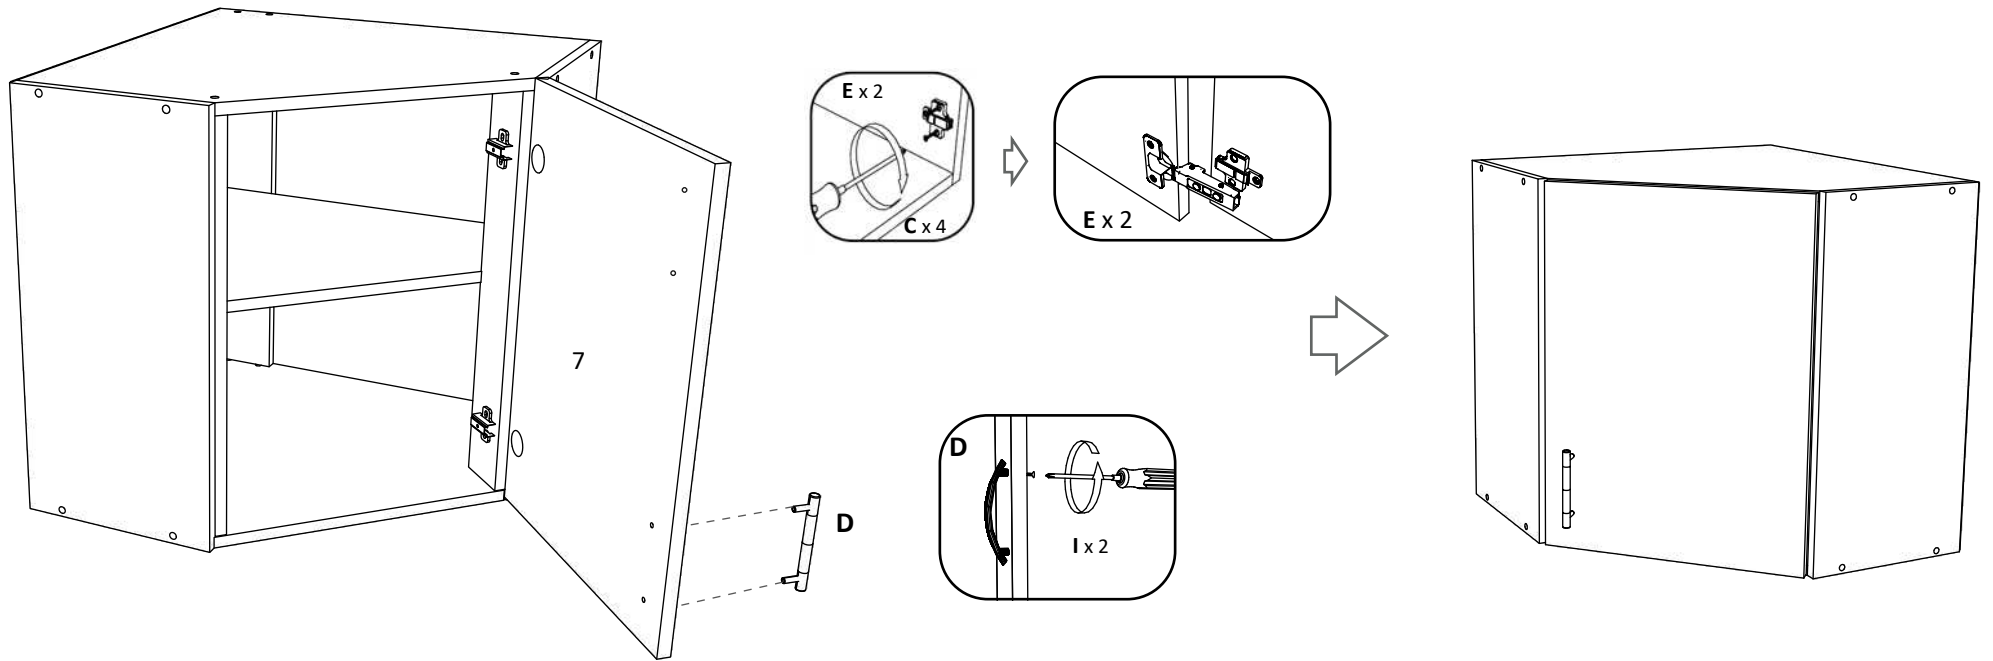

NUMBER	LENGTH	WIDTH	PCS	COLOUR
1/2	600	280	2	WHITE
3	584	280	2	WHITE
4	584	568	1	WHITE
5	568	80	2	WHITE
6	568	100	1	WHITE
7	595	425	1	COLOUR
8	596	596	2	BACK PANNEL

1

3

2

Cx 4 3.5 x 16mm

E x 2

**OR**