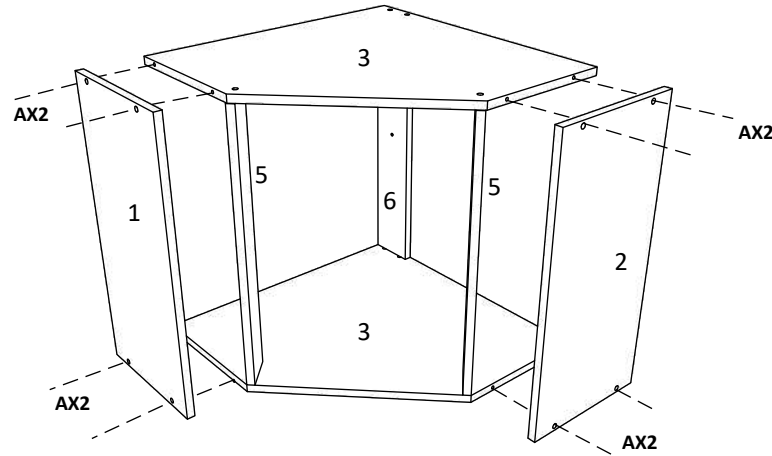

**HU** ÖSSZESZERELÉSI ÚTMUTATÓ - **FELSŐ SAROKSZEKRÉNY- 60 x 60 x 60 CM**

**BG** ИНСТРУКЦИИ ЗА СГЛОБЯВАНЕ - **ГОРЕН ЪГЪЛ ШКАФ- 60 x 60 x 60 CM**

**RO**

NUMAR	LUNGIME	LATIME	BUC	CULOARE
1/2	600	280	2	ALB
3	584	280	2	ALB
4	584	568	1	ALB
5	568	80	2	ALB
6	568	100	1	ALB
7	595	425	1	CULOARE
8	596	596	2	PANOU SPATE

**EN**

NUMBER	LENGTH	WIDTH	PCS	COLOUR
1/2	600	280	2	WHITE
3	584	280	2	WHITE
4	584	568	1	WHITE
5	568	80	2	WHITE
6	568	100	1	WHITE
7	595	425	1	COLOUR
8	596	596	2	BACK PANNEL

**BG**

Номер	Дължина	Ширина	Парчета	Цвят
1/2	600	280	2	бял
3	584	280	2	бял
4	584	568	1	бял
5	568	80	2	бял
6	568	100	1	бял
7	595	425	1	Цвят
8	596	596	2	Заден панел

<b>A</b> 7x50mm  x 16	<b>B</b>  x 1	<b>C</b> 3.5 x 16 mm  x 14	<b>D</b> 96 mm  x 1	<b>E</b>  x 2
<b>F</b>  x 40	<b>G</b> 8 mm  x 3	<b>H</b>  x 16	<b>I</b> M4 x 22 mm  x 2	<b>J</b> 6x80mm  x 3
<b>K</b>  x 3	<b>L</b>  x 5	<b>M</b>  x 4		

NUMBER	LENGTH	WIDTH	PCS	COLOUR
1/2	600	280	2	WHITE
3	584	280	2	WHITE
4	584	568	1	WHITE
5	568	80	2	WHITE
6	568	100	1	WHITE
7	595	425	1	COLOUR
8	596	596	2	BACK PANNEL

1

3

2

Cx 4 3.5 x 16mm

E x 2

**OR**