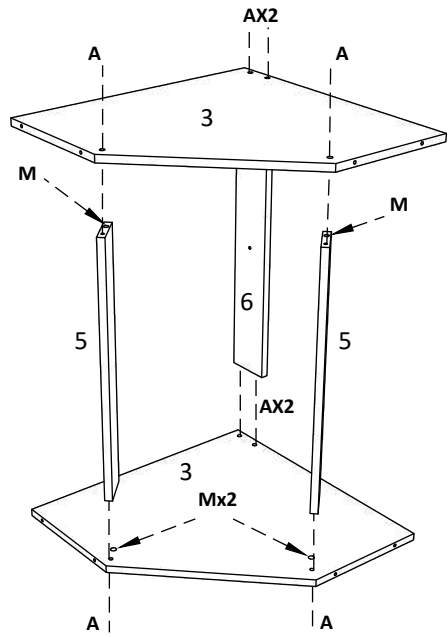

**HU** ÖSSZESZERELÉSI ÚTMUTATÓ - **FELSŐ SAROKSZEKRÉNY- 60 x 60 x 60 CM**

**BG** ИНСТРУКЦИИ ЗА СГЛОБЯВАНЕ - **ГОРЕН ЪГЪЛ ШКАФ- 60 x 60 x 60 CM**

**RO**

NUMAR	LUNGIME	LATIME	BUC	CULOARE
1/2	600	280	2	ALB
3	584	280	2	ALB
4	584	568	1	ALB
5	568	80	2	ALB
6	568	100	1	ALB
7	595	425	1	CULOARE
8	596	596	2	PANOU SPATE

**EN**

NUMBER	LENGTH	WIDTH	PCS	COLOUR
1/2	600	280	2	WHITE
3	584	280	2	WHITE
4	584	568	1	WHITE
5	568	80	2	WHITE
6	568	100	1	WHITE
7	595	425	1	COLOUR
8	596	596	2	BACK PANNEL

**BG**

Номер	Дължина	Ширина	Парчета	Цвят
1/2	600	280	2	бял
3	584	280	2	бял
4	584	568	1	бял
5	568	80	2	бял
6	568	100	1	бял
7	595	425	1	Цвят
8	596	596	2	Заден панел

<b>A</b> 7x50mm  x 16	<b>B</b>  x 1	<b>C</b> 3.5 x 16 mm  x 14	<b>D</b> 96 mm  x 1	<b>E</b>  x 2
<b>F</b>  x 40	<b>G</b> 8 mm  x 3	<b>H</b>  x 16	<b>I</b> M4 x 22 mm  x 2	<b>J</b> 6x80mm  x 3
<b>K</b>  x 3	<b>L</b>  x 5	<b>M</b>  x 4		

NUMBER	LENGTH	WIDTH	PCS	COLOUR
1/2	600	280	2	WHITE
3	584	280	2	WHITE
4	584	568	1	WHITE
5	568	80	2	WHITE
6	568	100	1	WHITE
7	595	425	1	COLOUR
8	596	596	2	BACK PANNEL

1

3

2

Cx 4 3.5 x 16mm

E x 2

**OR**