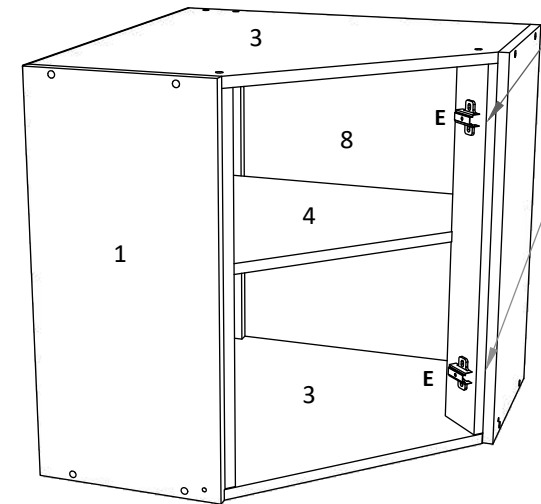

**EN**

NUMBER	LENGTH	WIDTH	PCS	COLOUR
1/2	600	280	2	WHITE
3	584	280	2	WHITE
4	584	568	1	WHITE
5	568	80	2	WHITE
6	568	100	1	WHITE
7	595	425	1	COLOUR
8	596	596	2	BACK PANNEL

**BG**

Номер	Дължина	Ширина	Парчета	Цвят
1/2	600	280	2	бял
3	584	280	2	бял
4	584	568	1	бял
5	568	80	2	бял
6	568	100	1	бял
7	595	425	1	Цвят
8	596	596	2	Заден панел

<b>A</b> 7x50mm  x 16	<b>B</b>  x 1	<b>C</b> 3.5 x 16 mm  x 14	<b>D</b> 96 mm  x 1	<b>E</b>  x 2
<b>F</b>  x 40	<b>G</b> 8 mm  x 3	<b>H</b>  x 16	<b>I</b> M4 x 22 mm  x 2	<b>J</b> 6x80mm  x 3
<b>K</b>  x 3	<b>L</b>  x 5	<b>M</b>  x 4		

NUMBER	LENGTH	WIDTH	PCS	COLOUR
1/2	600	280	2	WHITE
3	584	280	2	WHITE
4	584	568	1	WHITE
5	568	80	2	WHITE
6	568	100	1	WHITE
7	595	425	1	COLOUR
8	596	596	2	BACK PANNEL

1

3

2

Cx 4 3.5 x 16mm

E x 2

**OR**