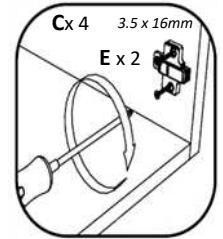

**EN**

NUMBER	LENGTH	WIDTH	PCS	COLOUR
1/2	600	280	2	WHITE
3	584	280	2	WHITE
4	584	568	1	WHITE
5	568	80	2	WHITE
6	568	100	1	WHITE
7	595	425	1	COLOUR
8	596	596	2	BACK PANNEL

**BG**

Номер	Дължина	Ширина	Парчета	Цвят
1/2	600	280	2	бял
3	584	280	2	бял
4	584	568	1	бял
5	568	80	2	бял
6	568	100	1	бял
7	595	425	1	Цвят
8	596	596	2	Заден панел

<b>A</b> 7x50mm  x 16	<b>B</b>  x 1	<b>C</b> 3.5 x 16 mm  x 14	<b>D</b> 96 mm  x 1	<b>E</b>  x 2
<b>F</b>  x 40	<b>G</b> 8 mm  x 3	<b>H</b>  x 16	<b>I</b> M4 x 22 mm  x 2	<b>J</b> 6x80mm  x 3
<b>K</b>  x 3	<b>L</b>  x 5	<b>M</b>  x 4		

NUMBER	LENGTH	WIDTH	PCS	COLOUR
1/2	600	280	2	WHITE
3	584	280	2	WHITE
4	584	568	1	WHITE
5	568	80	2	WHITE
6	568	100	1	WHITE
7	595	425	1	COLOUR
8	596	596	2	BACK PANNEL

1

3

2

Cx 4 3.5 x 16mm

E x 2

**OR**