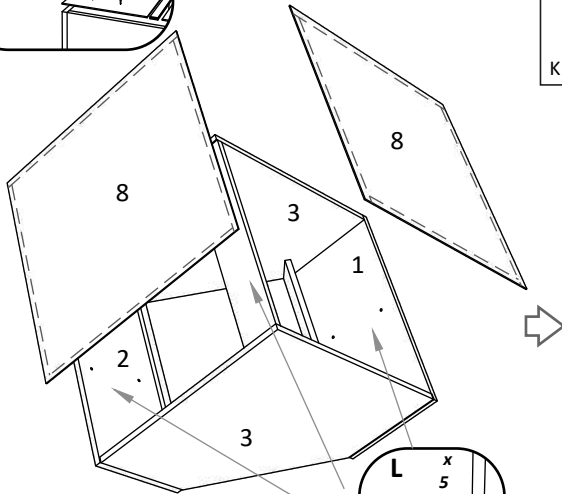

**EN**

NUMBER	LENGTH	WIDTH	PCS	COLOUR
1/2	600	280	2	WHITE
3	584	280	2	WHITE
4	584	568	1	WHITE
5	568	80	2	WHITE
6	568	100	1	WHITE
7	595	425	1	COLOUR
8	596	596	2	BACK PANNEL

**BG**

Номер	Дължина	Ширина	Парчета	Цвят
1/2	600	280	2	бял
3	584	280	2	бял
4	584	568	1	бял
5	568	80	2	бял
6	568	100	1	бял
7	595	425	1	Цвят
8	596	596	2	Заден панел

<b>A</b> 7x50mm  x 16	<b>B</b>  x 1	<b>C</b> 3.5 x 16 mm  x 14	<b>D</b> 96 mm  x 1	<b>E</b>  x 2
<b>F</b>  x 40	<b>G</b> 8 mm  x 3	<b>H</b>  x 16	<b>I</b> M4 x 22 mm  x 2	<b>J</b> 6x80mm  x 3
<b>K</b>  x 3	<b>L</b>  x 5	<b>M</b>  x 4		

NUMBER	LENGTH	WIDTH	PCS	COLOUR
1/2	600	280	2	WHITE
3	584	280	2	WHITE
4	584	568	1	WHITE
5	568	80	2	WHITE
6	568	100	1	WHITE
7	595	425	1	COLOUR
8	596	596	2	BACK PANNEL

1

3

2

Cx 4 3.5 x 16mm

E x 2

**OR**