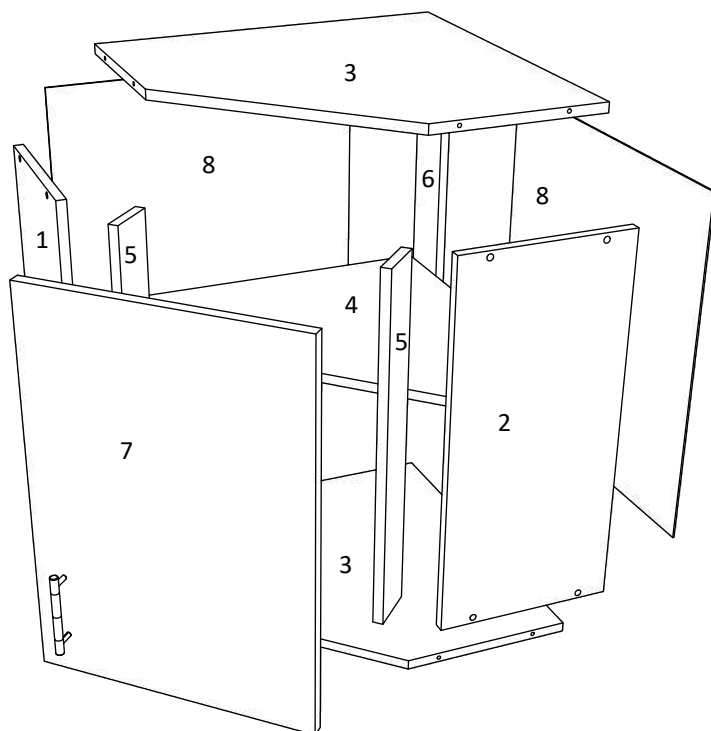

**RO** INSTRUCȚIUNI DE ASAMBLARE - **CORP SUPERIOR COLT - 60 x 60 x 60 CM**

**EN** ASSEMBLY INSTRUCTIONS - **SUPERIOR CORNER CABINET - 60 x 60 x 60 CM**

**FR** ISTRUCTIONS DE MONTAGE - **ARMOIRE D'ANGLE SUPÉRIEUR- 60 x 60 x 60 CM**

**HU** ÖSSZESZERELÉSI ÚTMUTATÓ - **FELSŐ SAROKSZEKRÉNY- 60 x 60 x 60 CM**

**BG** ИНСТРУКЦИИ ЗА СГЛОБЯВАНЕ - **ГОРЕН ЪГЪЛ ШКАФ- 60 x 60 x 60 CM**

**RO**

NUMAR	LUNGIME	LATIME	BUC	CULOARE
1/2	600	280	2	ALB
3	584	280	2	ALB
4	584	568	1	ALB
5	568	80	2	ALB
6	568	100	1	ALB
7	595	425	1	CULOARE
8	596	596	2	PANOU SPATE

**EN**

NUMBER	LENGTH	WIDTH	PCS	COLOUR
1/2	600	280	2	WHITE
3	584	280	2	WHITE
4	584	568	1	WHITE
5	568	80	2	WHITE
6	568	100	1	WHITE
7	595	425	1	COLOUR
8	596	596	2	BACK PANNEL

**BG**

Номер	Дължина	Ширина	Парчета	Цвят
1/2	600	280	2	бял
3	584	280	2	бял
4	584	568	1	бял
5	568	80	2	бял
6	568	100	1	бял
7	595	425	1	Цвят
8	596	596	2	Заден панел

NUMBER	LENGTH	WIDTH	PCS	COLOUR
1/2	600	280	2	WHITE
3	584	280	2	WHITE
4	584	568	1	WHITE
5	568	80	2	WHITE
6	568	100	1	WHITE
7	595	425	1	COLOUR
8	596	596	2	BACK PANNEL

1

3

2

Cx 4 3.5 x 16mm

E x 2

**OR**