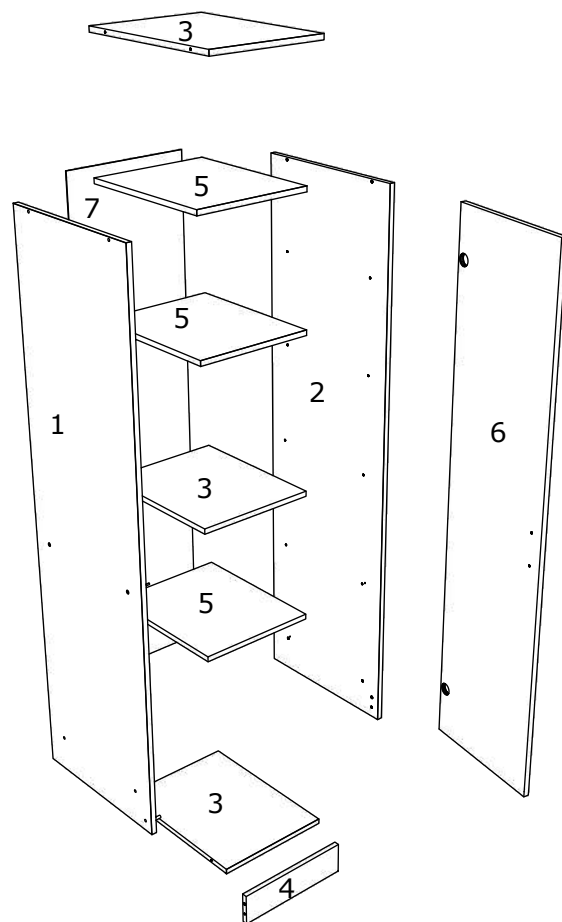

RO INSTRUCTIUNI DE ASAMBLARE - **DULAP 1 USA CU POLITE - 40 x 51 x 170 CM**

EN ASSEMBLY INSTRUCTIONS - **WARDROBE 1 DOOR WITH SHELVES - 40 x 51 x 170 CM**

FR ISTRUCTIONS DE MONTAGE - **ARMOIRE 1 PORTE AVEC ÉTAGÈRES - 40 x 51 x 170 CM**

HU ÖSSZESZERELÉSI ÚTMUTATÓ - **EGYAJTÓS SZEKÉNY POLCKKAL - 40 x 51 x 170 CM**

BG ИНСТРУКЦИИ ЗА СГЛОБЯВАНЕ - **Шкаф с 1 врата С рафтове - 40 x 51 x 170 CM**

RO

NUMAR	LUNGIME	LATIME	BU	C CULOARE
1	1700	494	1	CULOARE
2	1700	494	1	CULOARE
3	368	494	3	CULOARE
4	100	368	1	CULOARE
5	368	480	3	CULOARE
6	1596	396	1	CULOARE
7	1596	396	1	PANOU SPATE

EN

NUMBER	LENGTH	WIDTH	PCS	COLOUR
1	1700	494	1	COLOUR
2	1700	494	1	COLOUR
3	368	494	3	COLOUR
4	100	368	1	COLOUR
5	368	480	3	COLOUR
6	1596	396	1	COLOUR
7	1596	396	1	BACK PANNEL

HU

SZÁM	HOSSZA	SZÉLES	DARAB	SZÍN
1	1700	494	1	SZÍN
2	1700	494	1	SZÍN
3	368	494	3	SZÍN
4	100	368	1	SZÍN
5	368	480	3	SZÍN
6	1596	396	1	SZÍN
7	1596	396	1	HÁTULSO PANEL

A 7x50mm  x 14	B  x 14	C  x 1	D  x 2	E 3.5 x 16 mm  x 8
F  x 4	G  x 20	H  x 1	I M4 x 20mm  x 2	J  x 12
K  x 2				

NUMBER	LENGTH	WIDTH	PCS	COLOUR
1	1700	494	1	COLOUR
2	1700	494	1	COLOUR
3	368	494	3	COLOUR
4	100	368	1	COLOUR
5	368	480	3	COLOUR
6	1596	396	1	COLOUR
7	1596	396	1	BACK PANNEL