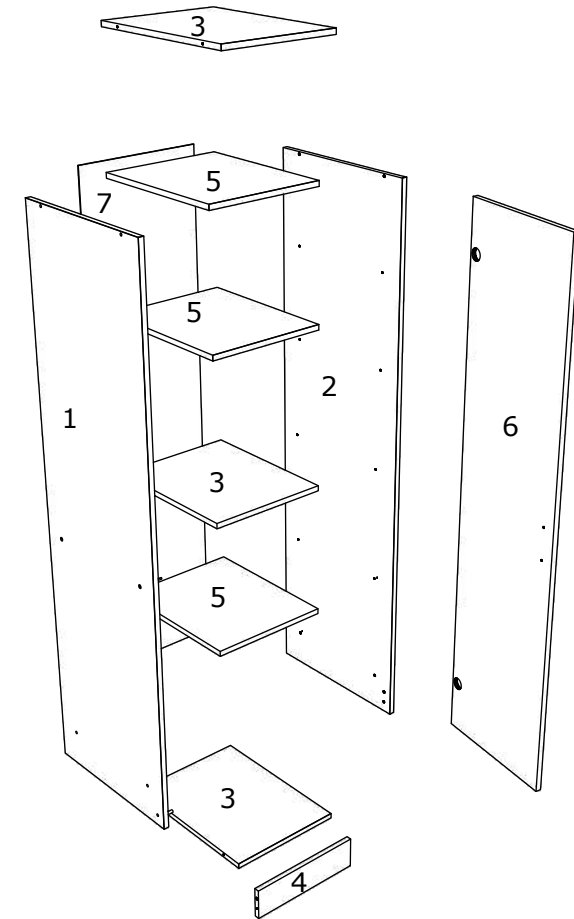

EN

NUMBER	LENGTH	WIDTH	PCS	COLOUR
1	1700	494	1	COLOUR
2	1700	494	1	COLOUR
3	368	494	3	COLOUR
4	100	368	1	COLOUR
5	368	480	3	COLOUR
6	1596	396	1	COLOUR
7	1596	396	1	BACK PANNEL

HU

SZÁM	HOSSZA	SZÉLES	DARAB	SZÍN
1	1700	494	1	SZÍN
2	1700	494	1	SZÍN
3	368	494	3	SZÍN
4	100	368	1	SZÍN
5	368	480	3	SZÍN
6	1596	396	1	SZÍN
7	1596	396	1	HÁTULSO PANEL

BG

Номер	Дължина	Ширина	Парчета	Цвят
1	1700	494	1	Цвят
2	1700	494	1	Цвят
3	368	494	3	Цвят
4	100	368	1	Цвят
5	368	480	3	Цвят
6	1596	396	1	Цвят
7	1596	396	1	Заден панел

FR

NOMBRE	LONGUEUR	LARGEUR	PCS	COULEUR
1	1700	494	1	COULEUR
2	1700	494	1	COULEUR
3	368	494	3	COULEUR
4	100	368	1	COULEUR
5	368	480	3	COULEUR
6	1596	396	1	COULEUR
7	1596	396	1	PANNEAU ARRIÈRE

A 7x50mm  x 14	B  x 14	C  x 1	D  x 2	E 3.5 x 16 mm  x 8
F  x 4	G  x 20	H  x 1	I M4 x 20mm  x 2	J  x 12
K  x 2				

NUMBER	LENGTH	WIDTH	PCS	COLOUR
1	1700	494	1	COLOUR
2	1700	494	1	COLOUR
3	368	494	3	COLOUR
4	100	368	1	COLOUR
5	368	480	3	COLOUR
6	1596	396	1	COLOUR
7	1596	396	1	BACK PANNEL