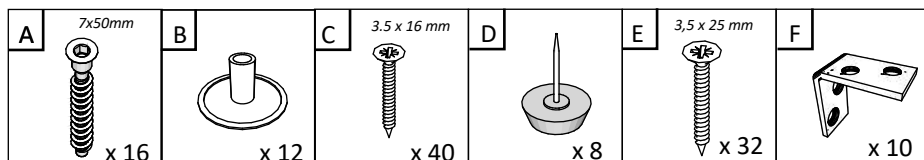

RO INSTRUCȚIUNI DE ASAMBLARE - **MASA ZETA - 1020x690x751 mm**

EN ASSEMBLY INSTRUCTIONS - **ZETA TABLE - 1020x690x751 mm**

RO

| NUMAR | LUNGIME | LATIME | BUC | CULOARE |
|-------|---------|--------|-----|-----------|
| 1 | 694 | 1024 | 1 | CULOARE 1 |
| 2 | 726 | 90 | 4 | CULOARE 2 |
| 3 | 726 | 74 | 4 | CULOARE 1 |
| 4 | 968 | 100 | 2 | CULOARE 1 |
| 5 | 606 | 100 | 2 | CULOARE 1 |

EN

| NUMBER | LENGTH | WIDTH | PCS | COLOUR |
|--------|--------|-------|-----|----------|
| 1 | 694 | 1024 | 1 | COLOUR 1 |
| 2 | 726 | 90 | 4 | COLOUR 2 |
| 3 | 726 | 74 | 4 | COLOUR 1 |
| 4 | 968 | 100 | 2 | COLOUR 1 |
| 5 | 606 | 100 | 2 | COLOUR 1 |

1

2

x 4

3