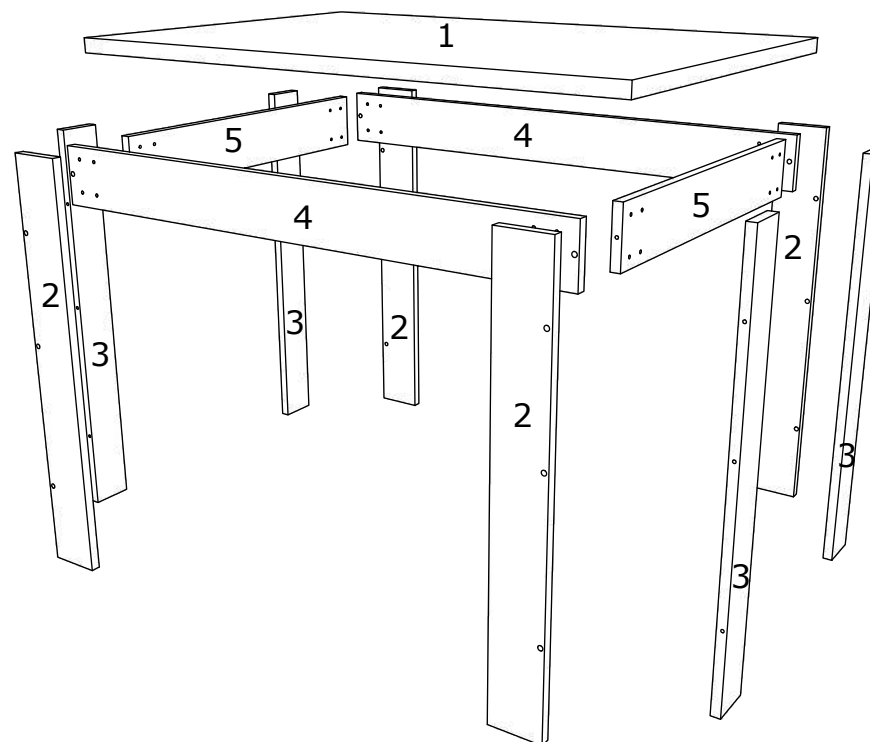

RO INSTRUCȚIUNI DE ASAMBLARE - **MASA ZETA - 1020x690x751 mm**

EN ASSEMBLY INSTRUCTIONS - **ZETA TABLE - 1020x690x751 mm**

RO

NUMAR	LUNGIME	LATIME	BUC	CULOARE
1	694	1024	1	CULOARE 1
2	726	90	4	CULOARE 2
3	726	74	4	CULOARE 1
4	968	100	2	CULOARE 1
5	606	100	2	CULOARE 1

EN

NUMBER	LENGTH	WIDTH	PCS	COLOUR
1	694	1024	1	COLOUR 1
2	726	90	4	COLOUR 2
3	726	74	4	COLOUR 1
4	968	100	2	COLOUR 1
5	606	100	2	COLOUR 1