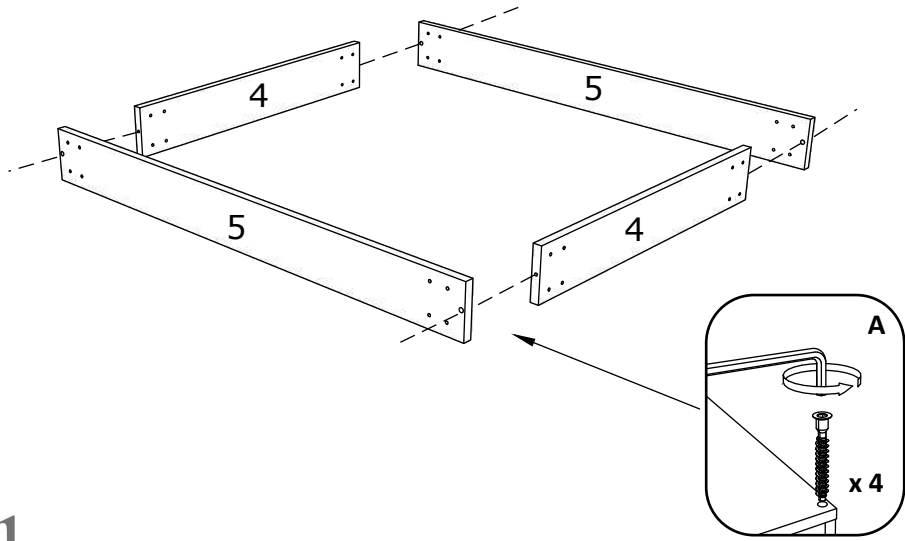

RO INSTRUCȚIUNI DE ASAMBLARE - **MASA ZETA - 1020x690x751 mm**

EN ASSEMBLY INSTRUCTIONS - **ZETA TABLE - 1020x690x751 mm**

RO

| NUMAR | LUNGIME | LATIME | BUC | CULOARE |
|-------|---------|--------|-----|-----------|
| 1 | 694 | 1024 | 1 | CULOARE 1 |
| 2 | 726 | 90 | 4 | CULOARE 2 |
| 3 | 726 | 74 | 4 | CULOARE 1 |
| 4 | 968 | 100 | 2 | CULOARE 1 |
| 5 | 606 | 100 | 2 | CULOARE 1 |

1

2

x 4

3