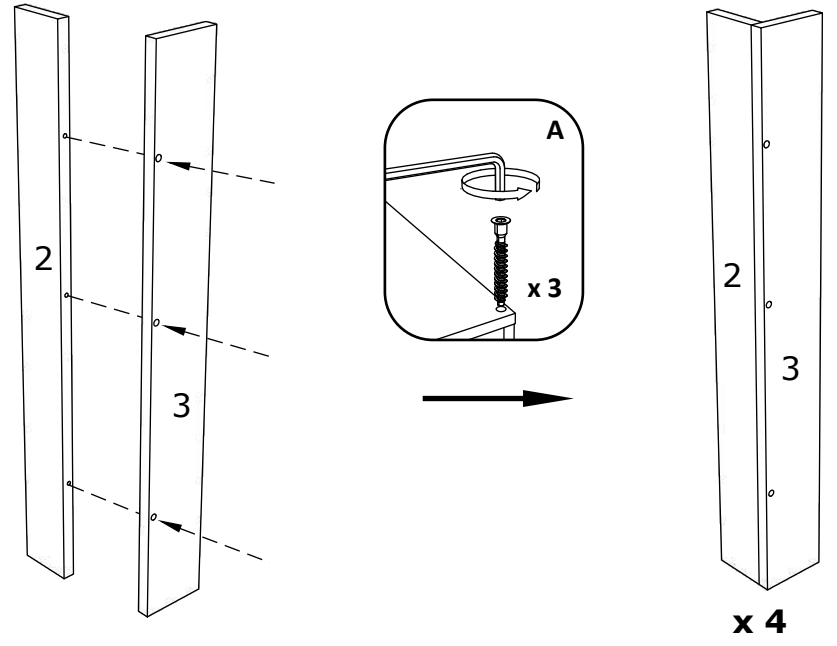

RO INSTRUCȚIUNI DE ASAMBLARE - **MASA ZETA - 1020x690x751 mm**

EN ASSEMBLY INSTRUCTIONS - **ZETA TABLE - 1020x690x751 mm**

RO

| NUMAR | LUNGIME | LATIME | BUC | CULOARE |
|-------|---------|--------|-----|-----------|
| 1 | 694 | 1024 | 1 | CULOARE 1 |
| 2 | 726 | 90 | 4 | CULOARE 2 |
| 3 | 726 | 74 | 4 | CULOARE 1 |
| 4 | 968 | 100 | 2 | CULOARE 1 |
| 5 | 606 | 100 | 2 | CULOARE 1 |

EN

| NUMBER | LENGTH | WIDTH | PCS | COLOUR |
|--------|--------|-------|-----|----------|
| 1 | 694 | 1024 | 1 | COLOUR 1 |
| 2 | 726 | 90 | 4 | COLOUR 2 |
| 3 | 726 | 74 | 4 | COLOUR 1 |
| 4 | 968 | 100 | 2 | COLOUR 1 |
| 5 | 606 | 100 | 2 | COLOUR 1 |

1

2

x 4

3