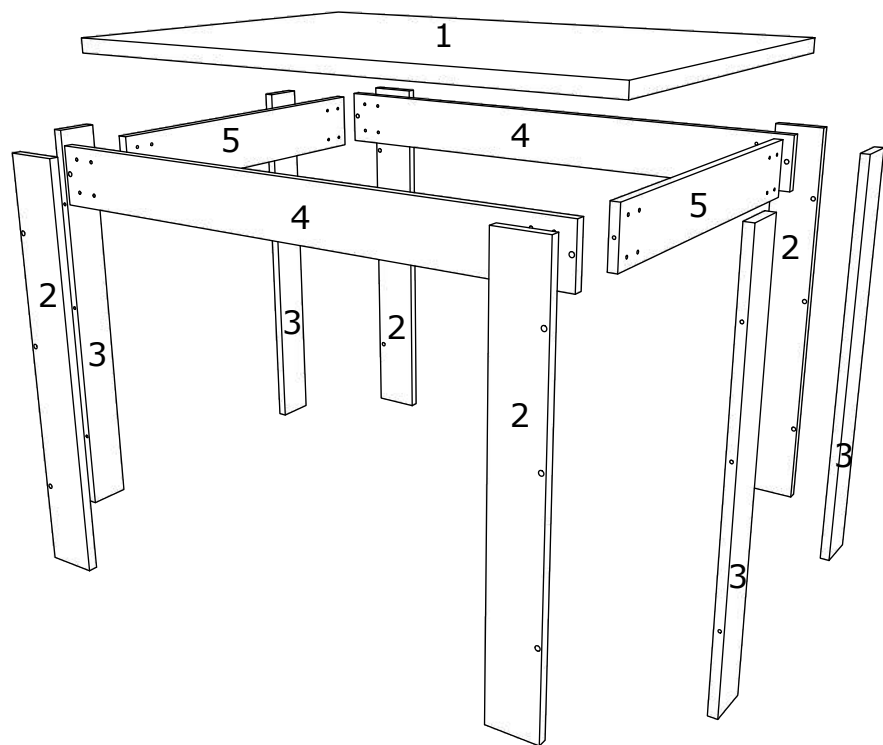

EN

NUMBER	LENGTH	WIDTH	PCS	COLOUR
1	694	1024	1	COLOUR 1
2	726	90	4	COLOUR 2
3	726	74	4	COLOUR 1
4	968	100	2	COLOUR 1
5	606	100	2	COLOUR 1