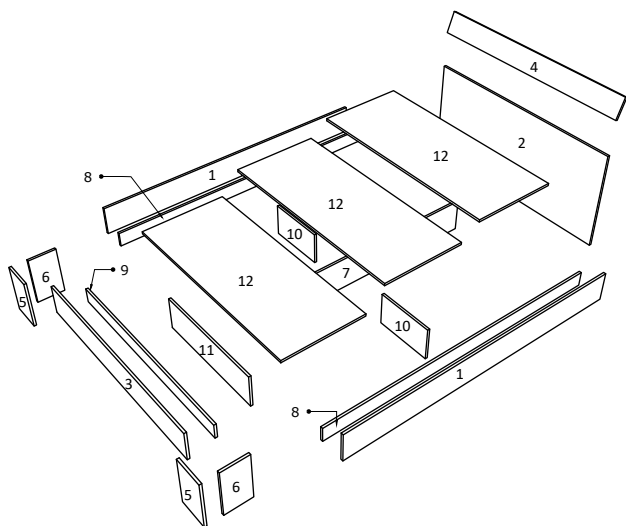

RO INSTRUCȚIUNI DE ASAMBLARE - **PAT PEDRO - 2000 x 1600 x 850 MM**

EN ASSEMBLY INSTRUCTIONS - **PEDRO BED - 2000 x 1600 x 850 MM**

FR ISTRUCȚIUNS DE MONTAGE **LIT PEDRO - 2000 x 1600 x 850 MM**

HU ÖSSZESZERELÉSI ÚTMUTATÓ - **ÁGY PEDRO - 2000 x 1600 x 850 MM**

BG ИНСТРУКЦИИ ЗА СГЛОБЯВАНЕ - **Легло Педро- 2000 x 1600 x 850 MM**

EN

NUMBER	LENGTH	WIDTH	PCS.	COLOUR
1	2000	200	2	COLOUR 1
2	1664	700	1	COLOUR 1
3	1632	200	1	COLOUR 1
4	1664	150	1	COLOUR 2
5	330	200	2	COLOUR 2
6	330	184	2	COLOUR 2
7	1600	230	1	BACK PANEL
8	2000	100	2	BACK PANEL
9	1566	100	1	BACK PANEL
10	400	230	2	BACK PANEL
11	816	230	1	BACK PANEL
12	1600	580	3	BACK PANEL

BG

Номер	Дължина	Ширина	Парчета	Цвят
1	2000	200	2	БЯЛ 1
2	1664	700	1	БЯЛ 1
3	1632	200	1	БЯЛ 1
4	1664	150	1	БЯЛ 2
5	330	200	2	БЯЛ 2
6	330	184	2	БЯЛ 2
7	1600	230	1	Заден панел
8	2000	100	2	Заден панел
9	1566	100	1	Заден панел
10	400	230	2	Заден панел
11	816	230	1	Заден панел
12	1600	580	3	Заден панел