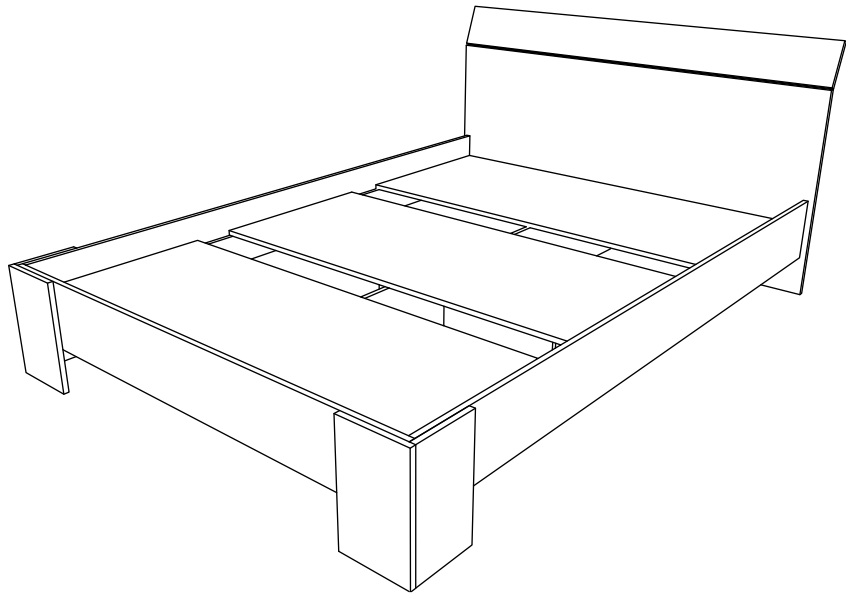

EN

NUMBER	LENGTH	WIDTH	PCS.	COLOUR
1	2000	200	2	COLOUR 1
2	1664	700	1	COLOUR 1
3	1632	200	1	COLOUR 1
4	1664	150	1	COLOUR 2
5	330	200	2	COLOUR 2
6	330	184	2	COLOUR 2
7	1600	230	1	BACK PANEL
8	2000	100	2	BACK PANEL
9	1566	100	1	BACK PANEL
10	400	230	2	BACK PANEL
11	816	230	1	BACK PANEL
12	1600	580	3	BACK PANEL