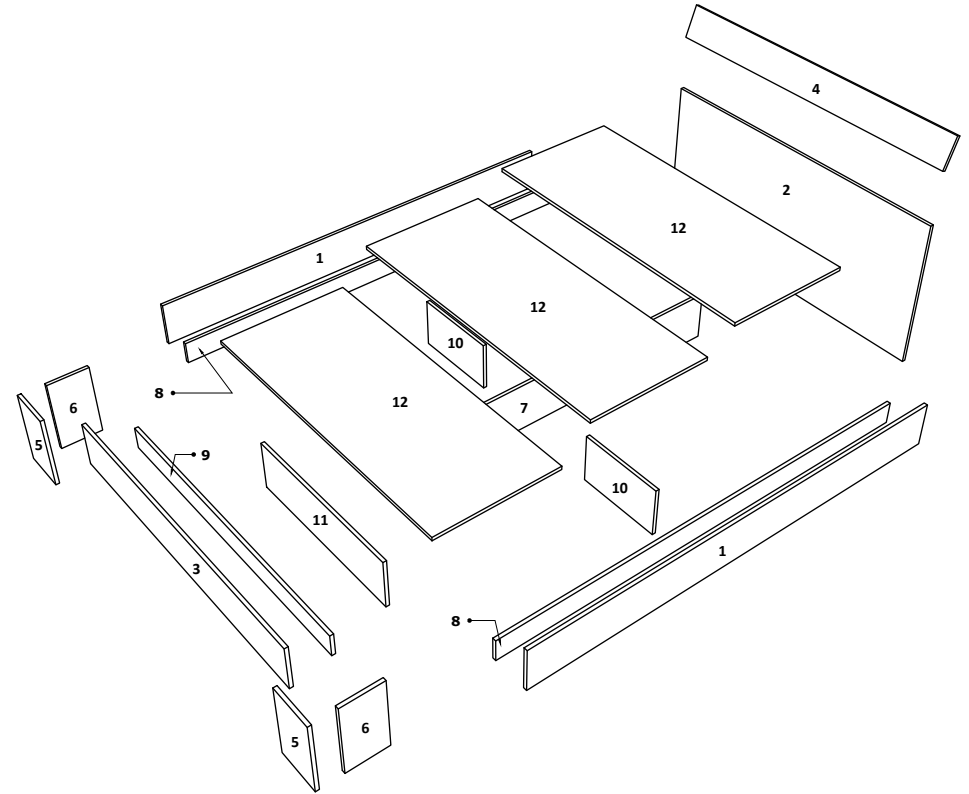

EN

NUMBER	LENGTH	WIDTH	PCS.	COLOUR
1	2000	200	2	COLOUR 1
2	1664	700	1	COLOUR 1
3	1632	200	1	COLOUR 1
4	1664	150	1	COLOUR 2
5	330	200	2	COLOUR 2
6	330	184	2	COLOUR 2
7	1600	230	1	BACK PANEL
8	2000	100	2	BACK PANEL
9	1566	100	1	BACK PANEL
10	400	230	2	BACK PANEL
11	816	230	1	BACK PANEL
12	1600	580	3	BACK PANEL