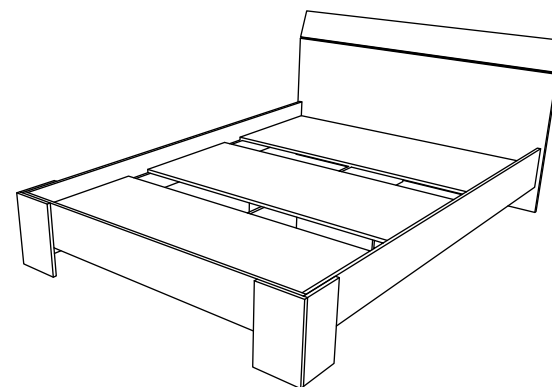

RO INSTRUCȚIUNI DE ASAMBLARE - **PAT PEDRO - 2000 x 1600 x 850 MM**

EN ASSEMBLY INSTRUCTIONS - **PEDRO BED - 2000 x 1600 x 850 MM**

FR ISTRUCȚIUNS DE MONTAGE **LIT PEDRO - 2000 x 1600 x 850 MM**

HU ÖSSZESZERELÉSI ÚTMUTATÓ - **ÁGY PEDRO - 2000 x 1600 x 850 MM**

BG ИНСТРУКЦИИ ЗА СГЛОБЯВАНЕ - **Легло Педро- 2000 x 1600 x 850 MM**

EN

NUMBER	LENGTH	WIDTH	PCS.	COLOUR
1	2000	200	2	COLOUR 1
2	1664	700	1	COLOUR 1
3	1632	200	1	COLOUR 1
4	1664	150	1	COLOUR 2
5	330	200	2	COLOUR 2
6	330	184	2	COLOUR 2
7	1600	230	1	BACK PANEL
8	2000	100	2	BACK PANEL
9	1566	100	1	BACK PANEL
10	400	230	2	BACK PANEL
11	816	230	1	BACK PANEL
12	1600	580	3	BACK PANEL

BG

Номер	Дължина	Ширина	Парчета	Цвят
1	2000	200	2	БЯЛ 1
2	1664	700	1	БЯЛ 1
3	1632	200	1	БЯЛ 1
4	1664	150	1	БЯЛ 2
5	330	200	2	БЯЛ 2
6	330	184	2	БЯЛ 2
7	1600	230	1	Заден панел
8	2000	100	2	Заден панел
9	1566	100	1	Заден панел
10	400	230	2	Заден панел
11	816	230	1	Заден панел
12	1600	580	3	Заден панел