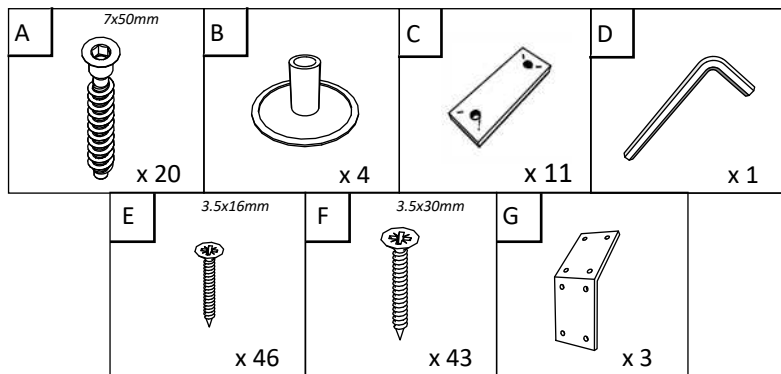

EN

NUMBER	LENGTH	WIDTH	PCS.	COLOUR
1	2000	200	2	COLOUR 1
2	1664	700	1	COLOUR 1
3	1632	200	1	COLOUR 1
4	1664	150	1	COLOUR 2
5	330	200	2	COLOUR 2
6	330	184	2	COLOUR 2
7	1600	230	1	BACK PANEL
8	2000	100	2	BACK PANEL
9	1566	100	1	BACK PANEL
10	400	230	2	BACK PANEL
11	816	230	1	BACK PANEL
12	1600	580	3	BACK PANEL