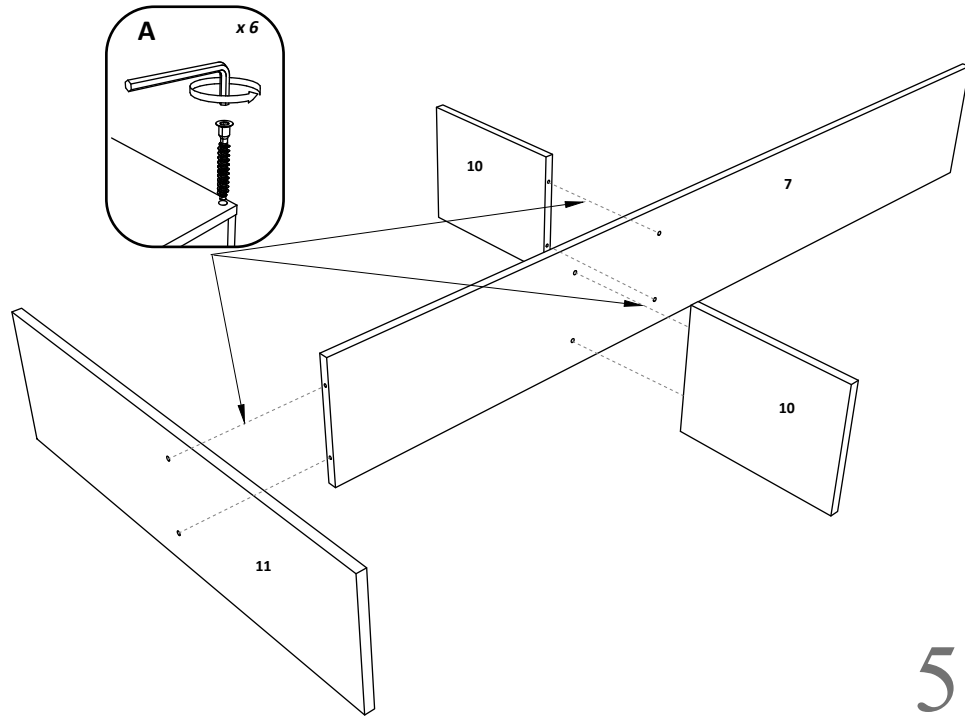

HU

SZÁM	HOSSZA	SZÉLES	DARAB	SZÍN
1	2000	200	2	SZÍN 1
2	1664	700	1	SZÍN 1
3	1632	200	1	SZÍN 1
4	1664	150	1	SZÍN 2
5	330	200	2	SZÍN 2
6	330	184	2	SZÍN 2
7	1600	230	1	HÁTULSÓ PANEL
8	2000	100	2	HÁTULSÓ PANEL
9	1566	100	1	HÁTULSÓ PANEL
10	400	230	2	HÁTULSÓ PANEL
11	816	230	1	HÁTULSÓ PANEL
12	1600	580	3	HÁTULSÓ PANEL

EN

NUMBER	LENGTH	WIDTH	PCS.	COLOUR
1	2000	200	2	COLOUR 1
2	1664	700	1	COLOUR 1
3	1632	200	1	COLOUR 1
4	1664	150	1	COLOUR 2
5	330	200	2	COLOUR 2
6	330	184	2	COLOUR 2
7	1600	230	1	BACK PANEL
8	2000	100	2	BACK PANEL
9	1566	100	1	BACK PANEL
10	400	230	2	BACK PANEL
11	816	230	1	BACK PANEL
12	1600	580	3	BACK PANEL