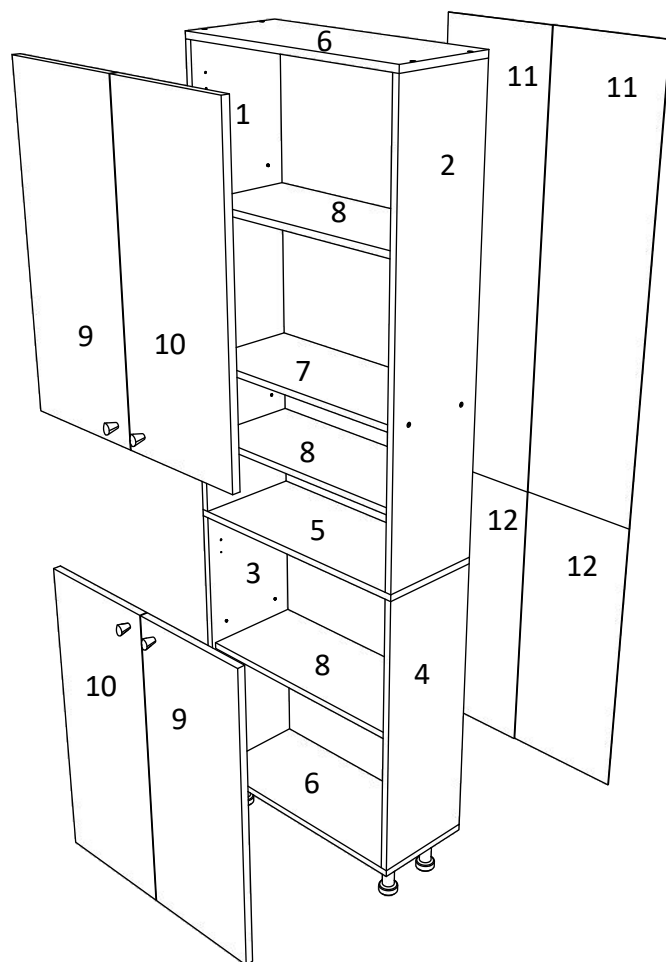

RO INSTRUCȚIUNI DE ASAMBLARE - **SOLDAT BAIE 4 USI ZARIA - 600 x 270 x 1900 MM**

EN ASSEMBLY INSTRUCTIONS - **BATHROOM HIGH CABINET 4 DOORS ZARIA - 600 x 270 x 1900 MM**

FR ISTRUCTIONS DE MONTAGE - **ARMOIRE HAUTE SALLE DE BAIN 4 PORTES- 600 x 270 x 1900 MM**

HU ÖSSZESZERELÉSI ÚTMUTATÓ - **MAGAS AJTÁSÚ SZEKRÉNY 4 AJTÓS ZARIA - 600 x 270 x 1900 MM**

BG ИНСТРУКЦИИ ЗА СГЛОБЯВАНЕ - **ШКАФ ВИСОКА ВРАТА 4 ВРАТИ ZARIA - 600 x 270 x 1900 MM**

RO

| NUMAR | LUNGIME | LATIME | BUC | CULOARE |
|-------|---------|--------|-----|-------------|
| 1/2 | 1064 | 250 | 2 | ALB |
| 3/4 | 688 | 250 | 2 | ALB |
| 5 | 602 | 250 | 1 | ALB |
| 6 | 600 | 250 | 2 | ALB |
| 7 | 568 | 250 | 1 | ALB |
| 8 | 568 | 230 | 3 | ALB |
| 9 | 716 | 296 | 2 | ALB |
| 10 | 716 | 296 | 2 | ALB |
| 11 | 1086 | 296 | 2 | PANOU SPATE |
| 12 | 710 | 296 | 2 | PANOU SPATE |

| | | | | | | | | | |
|---|---|---|---|---|--|---|--|---|---|
| A | 7x50mm  x 16 | B |  x 4 | C | 3.5 x 16 mm  x 40 | D |  x 8 | E |  x 1 |
| F |  x 12 | G |  x 50 | H |  x 4 | I | M4 x 22 mm  x 4 | J |  x 4 |
| K |  4 x | L |  4 x | M |  x 4 | N | L = 1063 mm  1x | O | L = 686 mm  1x |

| NUMBE | RLENGTH | WIDTH | PCS | COLOUR |
|-------|---------|-------|-----|-------------|
| 1/2 | 1064 | 250 | 2 | WHITE |
| 3/4 | 688 | 250 | 2 | WHITE |
| 5 | 602 | 250 | 1 | WHITE |
| 6 | 600 | 250 | 2 | WHITE |
| 7 | 568 | 250 | 1 | WHITE |
| 8 | 568 | 230 | 3 | WHITE |
| 9 | 716 | 296 | 2 | WHITE |
| 10 | 716 | 296 | 2 | WHITE |
| 11 | 1086 | 296 | 2 | BACK PANNEL |
| 12 | 710 | 296 | 2 | BACK PANNEL |