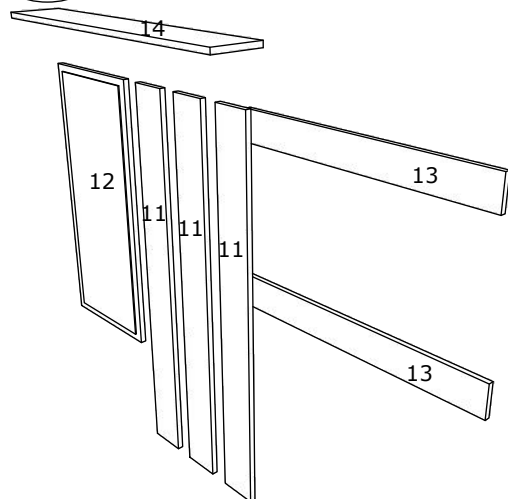

RO INSTRUCIUNI DE ASAMBLARE - **CUIER LYON - L 900 MM**

EN ASSEMBLY INSTRUCTIONS - **HANGER LYON - L 900 MM**

FR ISTRUCTIONS DE MONTAGE - **CINTRE LYON - L 900 MM**

HU ÖSSZESZERELÉSI ÚTMUTATÓ - **LYON AKASZTÓ - L 900 MM**

BG ИНСТРУКЦИИ ЗА СГЛОБЯВАНЕ - **ЗАКАЧАЛКА LYON- L 900 MM**

EN

| NUMBER | LENGTH | WIDTH | PCS | COLOUR |
|--------|--------|-------|-----|------------|
| 1 | 704 | 240 | 1 | COLOUR |
| 2 | 434 | 240 | 1 | COLOUR |
| 3 | 254 | 240 | 1 | COLOUR |
| 4 | 318 | 230 | 1 | COLOUR |
| 5 | 352 | 242 | 1 | COLOUR |
| 6 | 835 | 240 | 1 | COLOUR |
| 7 | 818 | 100 | 1 | COLOUR |
| 8 | 70 | 818 | 2 | COLOUR |
| 9 | 331 | 812 | 1 | COLOUR |
| 10 | 274 | 346 | 1 | BACK PANEL |
| 11 | 1100 | 110 | 3 | COLOUR |
| 12 | 800 | 350 | 1 | COLOUR |
| 13 | 850 | 100 | 2 | COLOUR |
| 14 | 900 | 150 | 1 | COLOUR |
| 15 | 806 | 90 | 1 | BACK PANEL |
| 16 | 806 | 140 | 2 | BACK PANEL |