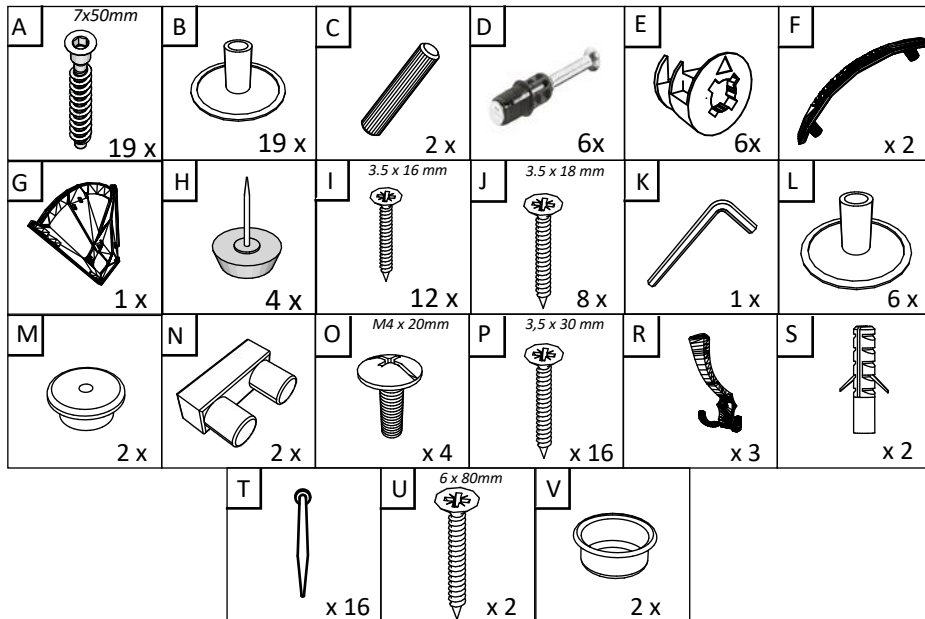

EN

NUMBER	LENGTH	WIDTH	PCS	COLOUR
1	704	240	1	COLOUR
2	434	240	1	COLOUR
3	254	240	1	COLOUR
4	318	230	1	COLOUR
5	352	242	1	COLOUR
6	835	240	1	COLOUR
7	818	100	1	COLOUR
8	70	818	2	COLOUR
9	331	812	1	COLOUR
10	274	346	1	BACK PANEL
11	1100	110	3	COLOUR
12	800	350	1	COLOUR
13	850	100	2	COLOUR
14	900	150	1	COLOUR
15	806	90	1	BACK PANEL
16	806	140	2	BACK PANEL