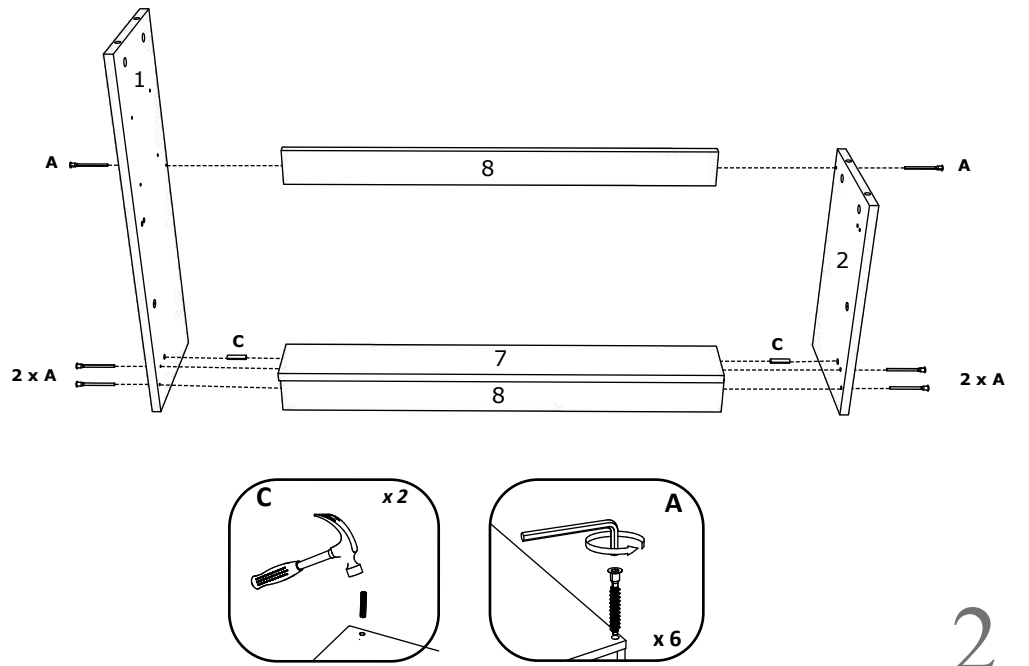

**BG**

Номер	Дължина	Ширина	Парчета	Цвят
1	704	240	1	Цвят
2	434	240	1	Цвят
3	254	240	1	Цвят
4	318	230	1	Цвят
5	352	242	1	Цвят
6	835	240	1	Цвят
7	818	100	1	Цвят
8	70	818	2	Цвят
9	331	812	1	Цвят
10	274	346	1	Заден панел
11	1100	110	3	Цвят
12	800	350	1	Цвят
13	850	100	2	Цвят
14	900	150	1	Цвят
15	806	90	1	Заден панел
16	806	140	2	Заден панел

A	7x50mm	B	C	D	E	F	
	19 x		19 x		6x		x 2
G	H	I	J	K	L		
	1 x		4 x		3.5 x 16 mm	12 x	
M	N	O	P	R	S		
	2 x		2 x		M4 x 20mm	x 4	
T	U	V	X				
	x 16		6 x 80mm	x 2		2 x	
						2 x	

EN

NUMBER	LENGTH	WIDTH	PCS	COLOUR
1	704	240	1	COLOUR
2	434	240	1	COLOUR
3	254	240	1	COLOUR
4	318	230	1	COLOUR
5	352	242	1	COLOUR
6	835	240	1	COLOUR
7	818	100	1	COLOUR
8	70	818	2	COLOUR
9	331	812	1	COLOUR
10	274	346	1	BACK PANEL
11	1100	110	3	COLOUR
12	800	350	1	COLOUR
13	850	100	2	COLOUR
14	900	150	1	COLOUR
15	806	90	1	BACK PANEL
16	806	140	2	BACK PANEL