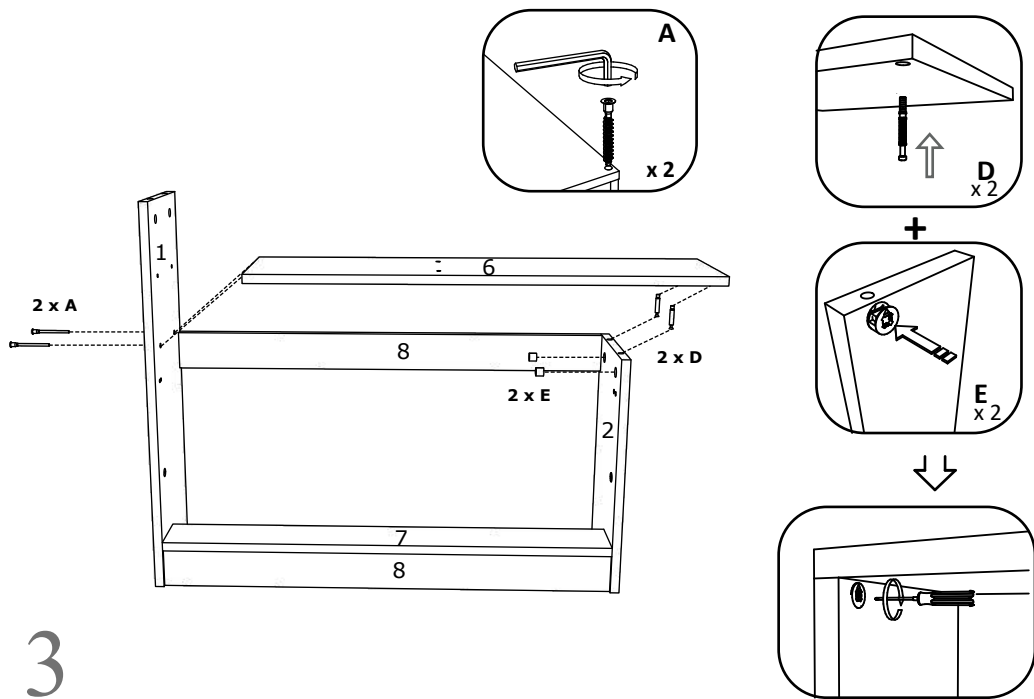

**BG**

Номер	Дължина	Ширина	Парчета	Цвят
1	704	240	1	Цвят
2	434	240	1	Цвят
3	254	240	1	Цвят
4	318	230	1	Цвят
5	352	242	1	Цвят
6	835	240	1	Цвят
7	818	100	1	Цвят
8	70	818	2	Цвят
9	331	812	1	Цвят
10	274	346	1	Заден панел
11	1100	110	3	Цвят
12	800	350	1	Цвят
13	850	100	2	Цвят
14	900	150	1	Цвят
15	806	90	1	Заден панел
16	806	140	2	Заден панел

A	7x50mm	B	C	D	E	F	
	19 x		19 x		6x		x 2
G	H	I	J	K	L		
	1 x		4 x		3.5 x 16 mm	12 x	
M	N	O	P	R	S		
	2 x		2 x		M4 x 20mm	x 4	
T	U	V	X				
	x 16		6 x 80mm	x 2		2 x	
						2 x	

EN

NUMBER	LENGTH	WIDTH	PCS	COLOUR
1	704	240	1	COLOUR
2	434	240	1	COLOUR
3	254	240	1	COLOUR
4	318	230	1	COLOUR
5	352	242	1	COLOUR
6	835	240	1	COLOUR
7	818	100	1	COLOUR
8	70	818	2	COLOUR
9	331	812	1	COLOUR
10	274	346	1	BACK PANEL
11	1100	110	3	COLOUR
12	800	350	1	COLOUR
13	850	100	2	COLOUR
14	900	150	1	COLOUR
15	806	90	1	BACK PANEL
16	806	140	2	BACK PANEL