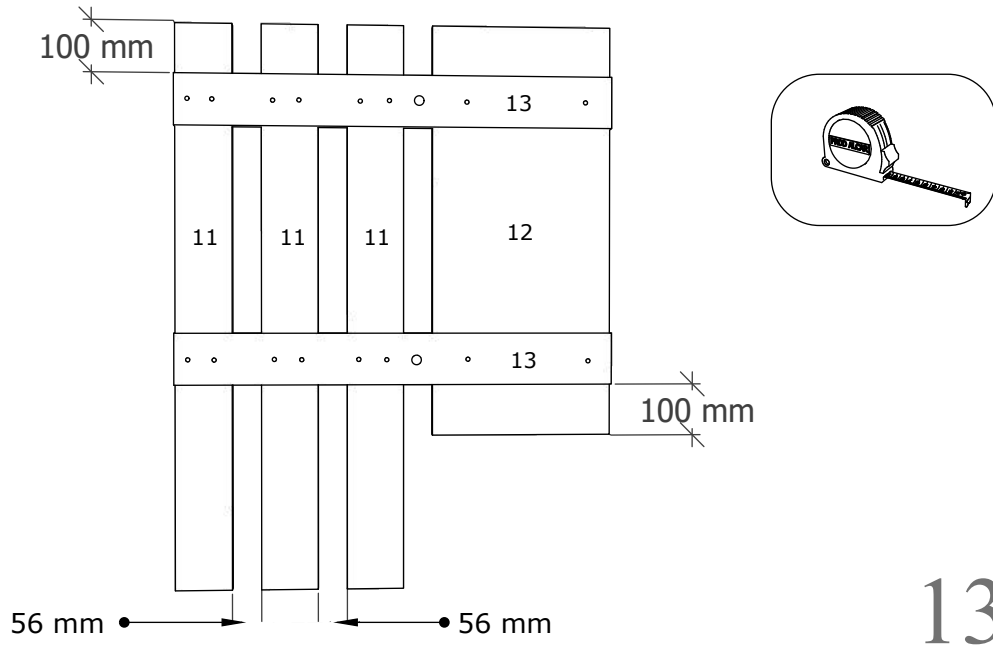

**BG**

Номер	Дължина	Ширина	Парчета	Цвят
1	704	240	1	Цвят
2	434	240	1	Цвят
3	254	240	1	Цвят
4	318	230	1	Цвят
5	352	242	1	Цвят
6	835	240	1	Цвят
7	818	100	1	Цвят
8	70	818	2	Цвят
9	331	812	1	Цвят
10	274	346	1	Заден панел
11	1100	110	3	Цвят
12	800	350	1	Цвят
13	850	100	2	Цвят
14	900	150	1	Цвят
15	806	90	1	Заден панел
16	806	140	2	Заден панел

A	7x50mm	B	C	D	E	F	
	19 x		19 x		6x		x 2
G	H	I	J	K	L		
	1 x		4 x		3.5 x 16 mm	12 x	
M	N	O	P	R	S		
	2 x		2 x		M4 x 20mm	x 4	
T	U	V	X				
	x 16		6 x 80mm	x 2		2 x	
						2 x	

EN

NUMBER	LENGTH	WIDTH	PCS	COLOUR
1	704	240	1	COLOUR
2	434	240	1	COLOUR
3	254	240	1	COLOUR
4	318	230	1	COLOUR
5	352	242	1	COLOUR
6	835	240	1	COLOUR
7	818	100	1	COLOUR
8	70	818	2	COLOUR
9	331	812	1	COLOUR
10	274	346	1	BACK PANEL
11	1100	110	3	COLOUR
12	800	350	1	COLOUR
13	850	100	2	COLOUR
14	900	150	1	COLOUR
15	806	90	1	BACK PANEL
16	806	140	2	BACK PANEL

5

6

7

8

9

10

11

12