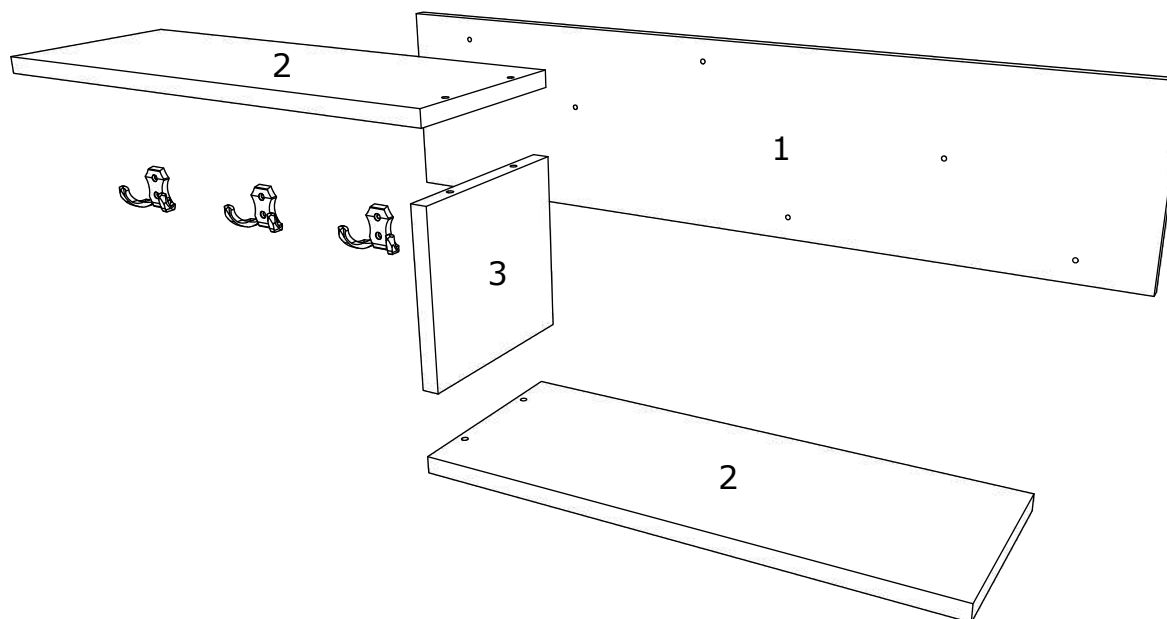

RO INSTRUCIUNI DE ASAMBLARE - **CUIERAS GRID - 1000 x 200 x 240 MM**

EN ASSEMBLY INSTRUCTIONS - **GRID HANGER - 1000 x 200 x 240 MM**

RO

NUMAR	LUNGIME	LATIME	BUC	CULOARE
1	1000	240	1	CULOARE
2	488	184	2	CULOARE
3	168	184	1	CULOARE

EN

NUMBER	LENGHT	WIDTH	PCS	COLOUR
1	1000	240	1	COLOUR
2	488	184	2	COLOUR
3	168	184	1	COLOUR

A	7x50mm  x 8	A*  x 4	B	6x80mm  x 2	B*  x 2
C	 x 2	D	 x 1	E	3.5x20mm  x 6
				F	 x 3

EN

NUMBER	LENGHT	WIDTH	PCS	COLOUR
1	1000	240	1	COLOUR
2	488	184	2	COLOUR
3	168	184	1	COLOUR