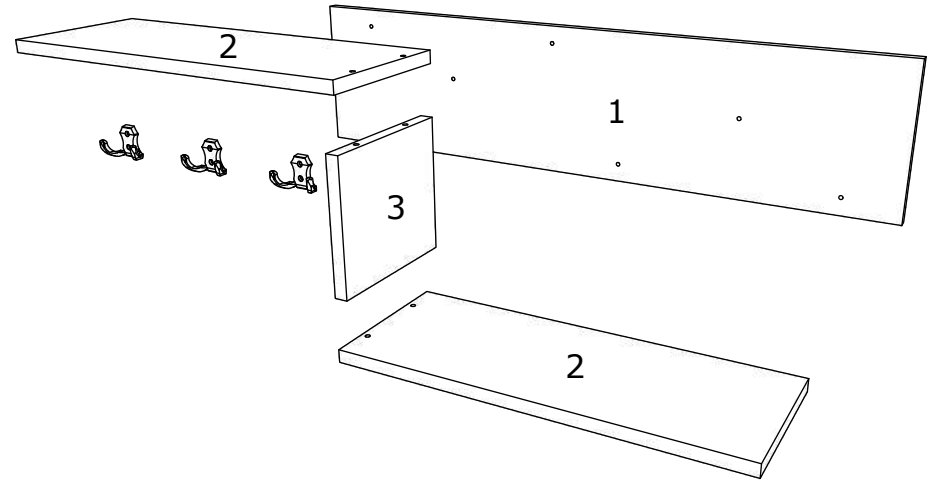

RO INSTRUCIUNI DE ASAMBLARE - **CUIERAS GRID - 1000 x 200 x 240 MM**

EN ASSEMBLY INSTRUCTIONS - **GRID HANGER - 1000 x 200 x 240 MM**

RO

NUMAR	LUNGIME	LATIME	BUC	CULOARE
1	1000	240	1	CULOARE
2	488	184	2	CULOARE
3	168	184	1	CULOARE

EN

NUMBER	LENGHT	WIDTH	PCS	COLOUR
1	1000	240	1	COLOUR
2	488	184	2	COLOUR
3	168	184	1	COLOUR

A	7x50mm  x 8	A*  x 4	B	6x80mm  x 2	B*  x 2
C	 x 2	D	 x 1	E	3.5x20mm  x 6
				F	 x 3

EN

NUMBER	LENGHT	WIDTH	PCS	COLOUR
1	1000	240	1	COLOUR
2	488	184	2	COLOUR
3	168	184	1	COLOUR