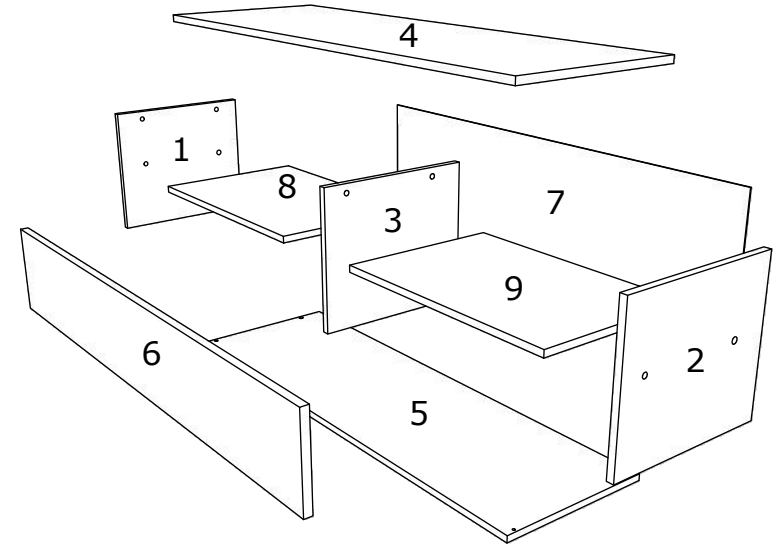

HU

SZÁM	HOSSZA	SZÉLES	DARAB	SZÍN
1	336	380	1	SZÍN
2	336	380	1	SZÍN
3	336	380	1	SZÍN
4	1202	400	1	SZÍN
5	1200	380	1	SZÍN
6	1196	198	1	SZÍN
7	1196	364	1	HÁTULSÓ PANEL
8	336	380	2	SZÍN
9	336	380	2	SZÍN

BG

Номер	Дължина	Ширина	Парчета	Цвят
1	336	380	1	Цвят
2	336	380	1	Цвят
3	336	380	1	Цвят
4	1202	400	1	Цвят
5	1200	380	1	Цвят
6	1196	198	1	Цвят
7	1196	364	1	Заден панел
8	336	380	2	Цвят
9	336	380	2	Цвят

A 7x50mm  x 12	B  x30	C 25 mm  x 6	D M4 x 23mm  x 2	E  x 8	F  x 8
G  x 8	H  x 2	I 320 mm  x 1	J 3.5 x 25 mm  x 12	K  x 1	L 3.5 x 16 mm  x 8

EN

NUMBER	LENGTH	WIDTH	PCS	COLOUR
1	336	380	1	COLOUR
2	336	380	1	COLOUR
3	336	380	1	COLOUR
4	1202	400	1	COLOUR
5	1200	380	1	COLOUR
6	1196	448	1	COLOUR
7	1196	364	1	BACK PANNEL
8	336	380	2	COLOUR
9	336	380	2	COLOUR