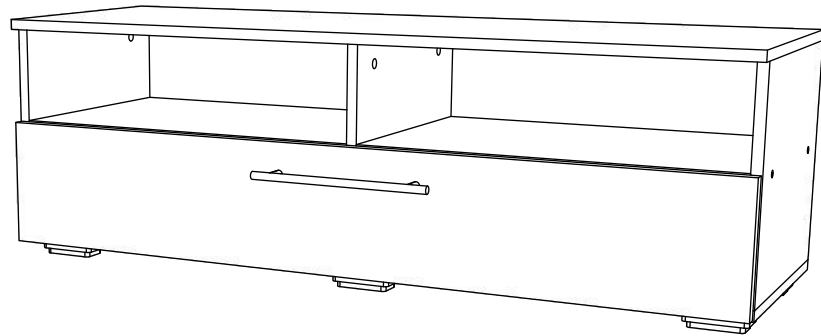

A 7x50mm x 12	B x30	C 25 mm x 6	D M4 x 23mm x 2	E x 8	F x 8
G x 8	H x 2	I 320 mm x 1	J 3.5 x 25 mm x 12	K x 1	L 3.5 x 16 mm x 8

EN

NUMBER	LENGTH	WIDTH	PCS	COLOUR
1	336	380	1	COLOUR
2	336	380	1	COLOUR
3	336	380	1	COLOUR
4	1202	400	1	COLOUR
5	1200	380	1	COLOUR
6	1196	448	1	COLOUR
7	1196	364	1	BACK PANNEL
8	336	380	2	COLOUR
9	336	380	2	COLOUR