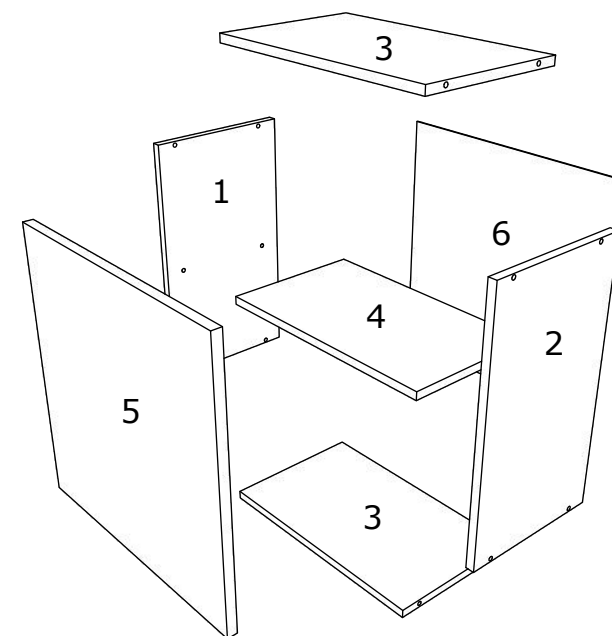

HU ÖSSZESZERELÉSI ÚTMUTATÓ - **ÉLŐ HAGA - CUBE HAGA 1 AJTÓ - 500 x 500 x 300 MM**

BG ИНСТРУКЦИИ ЗА СГЛОБЯВАНЕ - **ЖИВА ХАГА - CUBE HAGA 1 ВРАТА - 500 x 500 x 300 MM**

RO

NUMAR	LUNGIME	LATIME	BUC	CULOARE
1	500	280	1	CULOARE
2	500	280	1	CULOARE
3	468	280	2	CULOARE
4	468	268	1	CULOARE
5	496	496	1	CULOARE
6	496	496	1	PANOU SPATE

EN

NUMBER	LENGTH	WIDTH	PCS	COLOUR
1	500	280	1	COLOUR
2	500	280	1	COLOUR
3	468	280	2	COLOUR
4	468	268	1	COLOUR
5	496	496	1	COLOUR
6	496	496	1	BACK PANNEL

HU

SZÁM	HOSSZA	SZÉLES	DARAB	SZÍN
1	500	280	1	SZÍN
2	500	280	1	SZÍN
3	468	280	2	SZÍN
4	468	268	1	SZÍN
5	496	496	1	SZÍN
6	496	496	1	HÁTULSÓ PANEL

BG

Номер	Дължина	Ширина	Парчета	Цвят
1	500	280	1	Цвят
2	500	280	1	Цвят
3	468	280	2	Цвят
4	468	268	1	Цвят
5	496	496	1	Цвят
6	496	496	1	Заден панел

FR

NOMBRE	LONGUEUR	LARGEUR	PIÈCES	COULEUR
1	500	280	1	COULEUR
2	500	280	1	COULEUR
3	468	280	2	COULEUR
4	468	268	1	COULEUR
5	496	496	1	COULEUR
6	496	496	1	PANNEAU ARRIÈRE

A	7x50mm  x 8	B	 x 20	C	 x 8	D	M4 x 23mm  x 2	E	320 mm  x 1	F	 x 1
G	3.5 x 16 mm  x 12	H	 x 2	I	 x 2	J	 x 2	K	6x80mm  x 2	L	 x 4

EN

NUMBER	LENGTH	WIDTH	PCS	COLOUR
1	500	280	1	COLOUR
2	500	280	1	COLOUR
3	468	280	2	COLOUR
4	468	268	1	COLOUR
5	496	496	1	COLOUR
6	496	496	1	BACK PANNEL