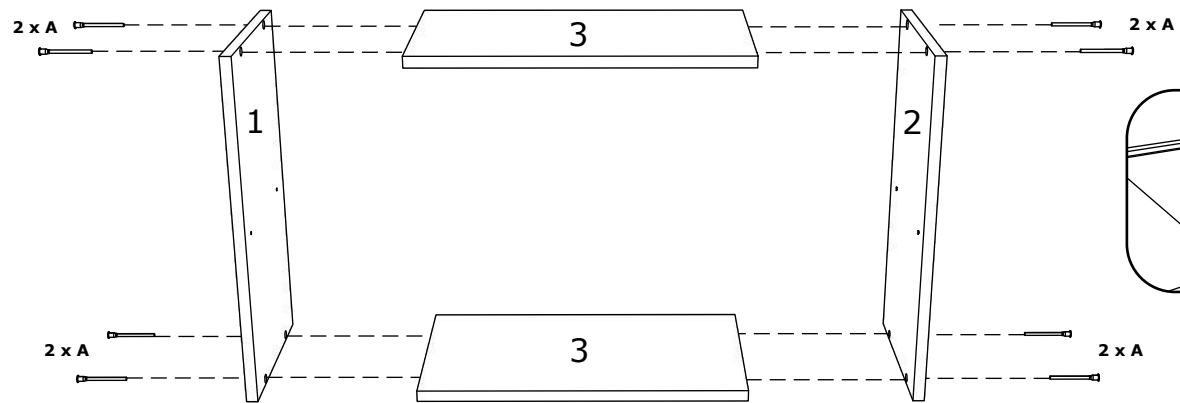

BG

Номер	Дължина	Ширина	Парчета	Цвят
1	500	280	1	Цвят
2	500	280	1	Цвят
3	468	280	2	Цвят
4	468	268	1	Цвят
5	496	496	1	Цвят
6	496	496	1	Заден панел

FR

NOMBRE	LONGUEUR	LARGEUR	PIÈCES	COULEUR
1	500	280	1	COULEUR
2	500	280	1	COULEUR
3	468	280	2	COULEUR
4	468	268	1	COULEUR
5	496	496	1	COULEUR
6	496	496	1	PANNEAU ARRIÈRE

A	7x50mm  x 8	B	 x 20	C	 x 8	D	M4 x 23mm  x 2	E	320 mm  x 1	F	 x 1
G	3.5 x 16 mm  x 12	H	 x 2	I	 x 2	J	 x 2	K	6x80mm  x 2	L	 x 4

EN

NUMBER	LENGTH	WIDTH	PCS	COLOUR
1	500	280	1	COLOUR
2	500	280	1	COLOUR
3	468	280	2	COLOUR
4	468	268	1	COLOUR
5	496	496	1	COLOUR
6	496	496	1	BACK PANNEL