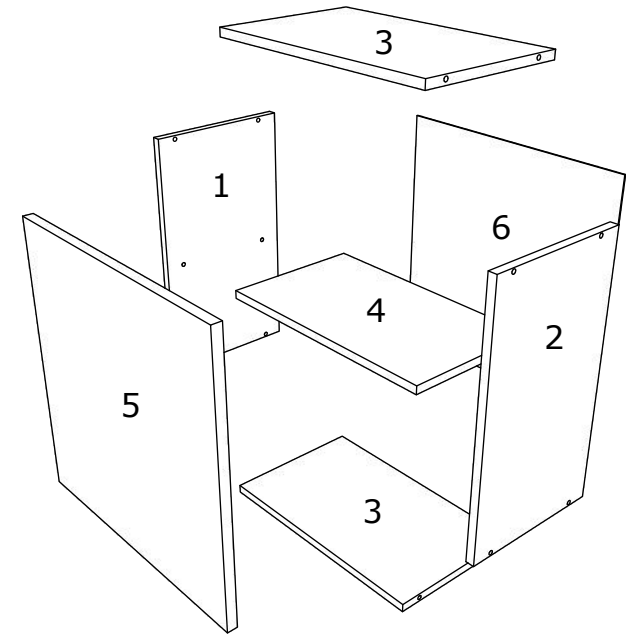

HU ÖSSZESZERELÉSI ÚTMUTATÓ - **ÉLŐ HAGA - CUBE HAGA 1 AJTÓ - 500 x 500 x 300 MM**

BG ИНСТРУКЦИИ ЗА СГЛОБЯВАНЕ - **ЖИВА ХАГА - CUBE HAGA 1 ВРАТА - 500 x 500 x 300 MM**

RO

NUMAR	LUNGIME	LATIME	BUC	CULOARE
1	500	280	1	CULOARE
2	500	280	1	CULOARE
3	468	280	2	CULOARE
4	468	268	1	CULOARE
5	496	496	1	CULOARE
6	496	496	1	PANOU SPATE

EN

NUMBER	LENGTH	WIDTH	PCS	COLOUR
1	500	280	1	COLOUR
2	500	280	1	COLOUR
3	468	280	2	COLOUR
4	468	268	1	COLOUR
5	496	496	1	COLOUR
6	496	496	1	BACK PANNEL

HU

SZÁM	HOSSZA	SZÉLES	DARAB	SZÍN
1	500	280	1	SZÍN
2	500	280	1	SZÍN
3	468	280	2	SZÍN
4	468	268	1	SZÍN
5	496	496	1	SZÍN
6	496	496	1	HÁTULSÓ PANEL

BG

Номер	Дължина	Ширина	Парчета	Цвят
1	500	280	1	Цвят
2	500	280	1	Цвят
3	468	280	2	Цвят
4	468	268	1	Цвят
5	496	496	1	Цвят
6	496	496	1	Заден панел

FR

NOMBRE	LONGUEUR	LARGEUR	PIÈCES	COULEUR
1	500	280	1	COULEUR
2	500	280	1	COULEUR
3	468	280	2	COULEUR
4	468	268	1	COULEUR
5	496	496	1	COULEUR
6	496	496	1	PANNEAU ARRIÈRE

A	7x50mm  x 8	B	 x 20	C	 x 8	D	M4 x 23mm  x 2	E	320 mm  x 1	F	 x 1
G	3.5 x 16 mm  x 12	H	 x 2	I	 x 2	J	 x 2	K	6x80mm  x 2	L	 x 4

EN

NUMBER	LENGTH	WIDTH	PCS	COLOUR
1	500	280	1	COLOUR
2	500	280	1	COLOUR
3	468	280	2	COLOUR
4	468	268	1	COLOUR
5	496	496	1	COLOUR
6	496	496	1	BACK PANNEL