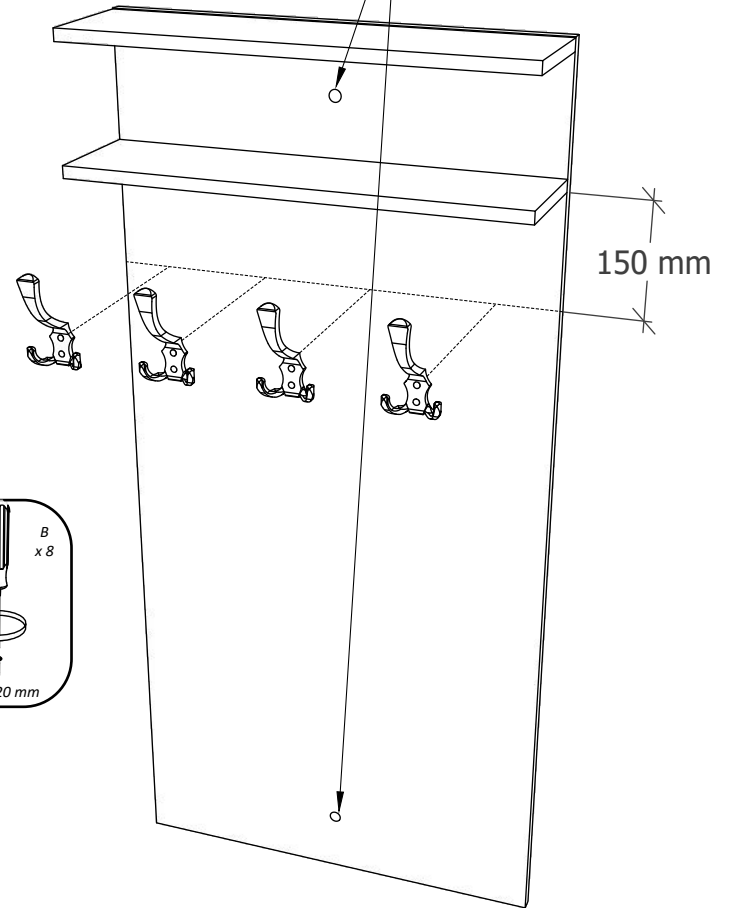

**RO** INSTRUCȚIUNI DE ASAMBLARE - **CUIER COMO - PANTOFAR 2 USI CU PLACA SI AGATATORI - 660 x 350 x 2000 MM**

**EN** ASSEMBLY INSTRUCTIONS - **HANGER COMO - SHOE 2 DOORS WITH PLATE AND HANGERS - 660 x 350 x 2000 MM**

**FR** ISTRUCTIONS DE MONTAGE - **CINTRE COMO - CHAUSSURE 2 PORTES AVEC PLAQUE ET CINTRES - 660 x 350 x 2000 MM**

**HU** ÖSSZESZERELÉSI ÚTMUTATÓ - **AKASZTÓ COMO - OBUVKA 2 VRATI S TABELA I ZAKAČALKI - 660 x 350 x 2000 MM**

A	7x50mm x 10	B	3,5 x 20 mm x 8	C	25 mm x 4	D	3,5 x 25 mm x 8	E	160 mm x 2	F	M4 x 20mm x 4
G	x 4	H	3,5 x 16 mm x 16	I	x 1	J	x 4	K	x 2	L	6 x 80 mm x 2
M	x 20	N	x 4	O	4 x	P	4 x	R	x 4		

EN

NUMBER	LENGTH	WIDTH	PCS	COLOUR
1	393	330	1	COLOUR
2	393	330	1	COLOUR
3	662	350	1	COLOUR
4	660	350	1	COLOUR
5	628	330	1	COLOUR
6	388	326	2	COLOUR
7	420	656	1	BACK PANNEL
8	1250	600	1	COLOUR
9	600	150	2	COLOUR

1

2

3

4

5

6