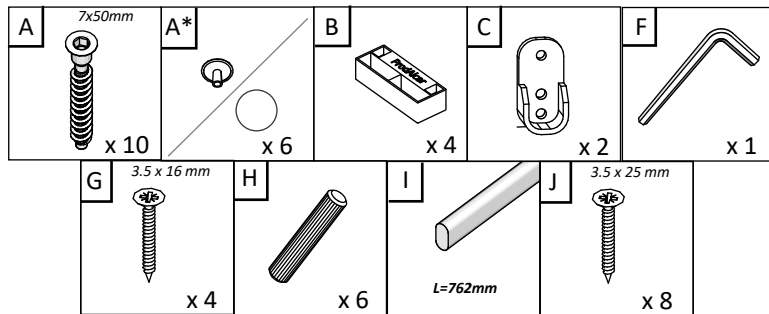

RO INSTRUCȚIUNI DE ASAMBLARE - **DRESSING RIZ - 800x450x1400 mm**

EN ASSEMBLY INSTRUCTIONS - **RIZ DRESSING - 800x450x1400 mm**

FR ISTRUCTIONS DE MONTAGE - **DRESSING RIZ - 800x450x1400 mm**

HU ÖSSZESZERELÉSI ÚTMUTATÓ - **RIZ ÖLTÖZKÖDÉS - 800x450x1400 mm**

BG ИНСТРУКЦИИ ЗА СГЛОБЯВАНЕ - **RIZ ДРЕСИНГ - 800x450x1400 mm**

RO

NUMAR	LUNGIME	LATIME	BUC	CULOARE
1	1359	450	2	CULOARE
2	768	100	2	CULOARE
3	768	100	1	CULOARE
4	800	450	1	CULOARE

FR

NOMBRE	LONGUEUR	LARGEUR	PIÈCES	COULEUR
1	1359	450	2	COULEUR
2	768	100	2	COULEUR
3	768	100	1	COULEUR
4	800	450	1	COULEUR

EN

NUMBER	LENGTH	WIDTH	PCS	COLOUR
1	1359	450	2	COLOUR
2	768	100	2	COLOUR
3	768	100	1	COLOUR
4	800	450	1	COLOUR

HU

SZÁM	HOSSZA	SZÉLES	DARAB	SZÍN
1	1359	450	2	SZÍN
2	768	100	2	SZÍN
3	768	100	1	SZÍN
4	800	450	1	SZÍN

BG

Номер	Дължина	Ширина	Парчета	Цвят
1	1359	450	2	Цвят
2	768	100	2	Цвят
3	768	100	1	Цвят
4	800	450	1	Цвят

EN

NUMBER	LENGTH	WIDTH	PCS	COLOUR
1	1359	450	2	COLOUR
2	768	100	2	COLOUR
3	768	100	1	COLOUR
4	800	450	1	COLOUR