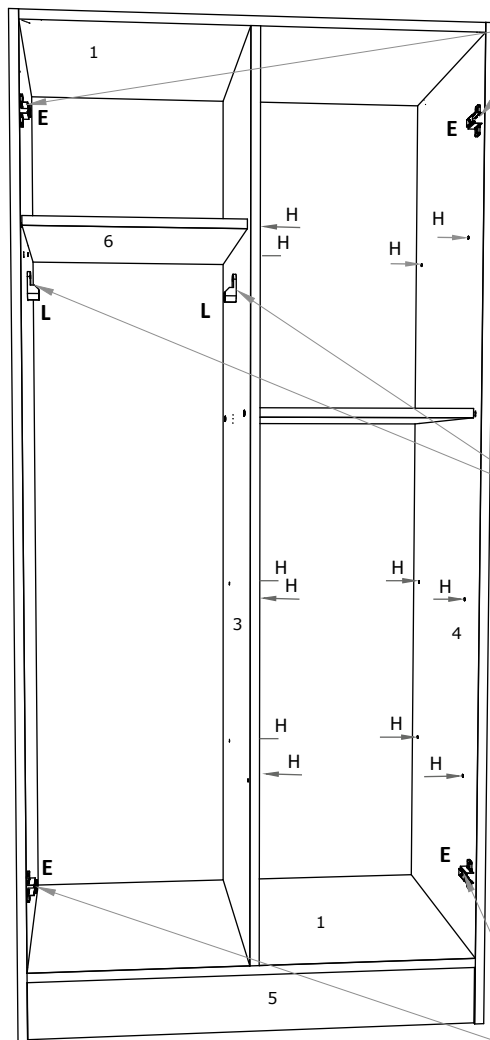

RO INSTRUCȚIUNI DE ASAMBLARE - **DULAP 2 USI**- - 800 x 510 x 1700 mm

EN ASSEMBLY INSTRUCTIONS - **WARDROBE 2 DOORS** - 800 x 510 x 1700 mm

FR ISTRUCTIONS DE MONTAGE - **ARMOIRE 2 PORTES** - 800 x 510 x 1700 mm

BG

Номер	Дължина	Ширина	Парчета	Цвят
1	768	494	2	Бял
2	1700	494	1	Бял
3	1568	494	1	Бял
4	1700	494	1	Бял
5	768	100	1	Бял
6	376	444	2	Бял
7	376	444	3	Бял
8	1596	396	2	Бял
9	1596	397	2	Заден панел

WARDROBE 2 DOORS - 800 x 510 x 1700 mm

A	7x50mm  x 22	B	 x 20	C	3.5 x 16 mm  x 20	D	96 mm  x 2	E	 x 4
F	 x 60	G	25 mm  x 4	H	 x 12	I	M4 x 20mm  x 4	J	 x 1
K	 x 1	L	 x 2	M	 x 2				

Pos. No.	LENGTH	WIDTH	PCS	COLOUR
1	768	494	2	COLOUR
2	1700	494	1	COLOUR
3	1568	494	1	COLOUR
4	1700	494	1	COLOUR
5	768	100	1	COLOUR
6	376	444	2	COLOUR
7	376	444	3	COLOUR
8	1596	396	2	COLOUR
9	1596	397	2	BACK PANNEL

1

2

3

4

5