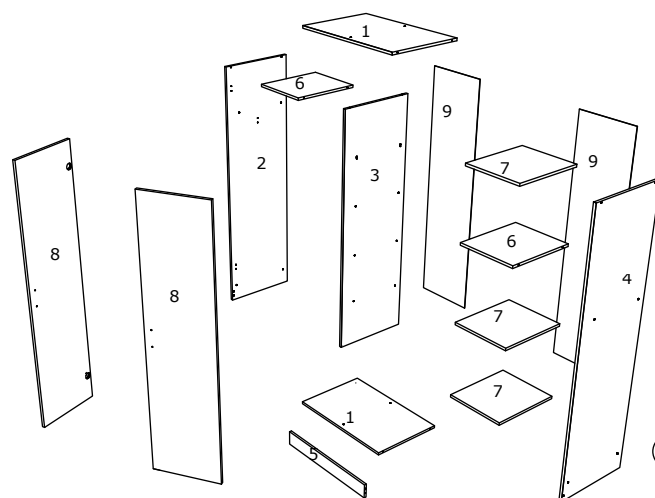

RO INSTRUCȚIUNI DE ASAMBLARE - **DULAP 2 USI**- - 800 x 510 x 1700 mm

EN ASSEMBLY INSTRUCTIONS - **WARDROBE 2 DOORS** - 800 x 510 x 1700 mm

FR ISTRUCTIONS DE MONTAGE - **ARMOIRE 2 PORTES** - 800 x 510 x 1700 mm

HU ÖSSZESZERELÉSI ÚTMUTATÓ - **2 AJTÓS SZEKÉNY** - 800 x 510 x 1700 mm

BG ИНСТРУКЦИИ ЗА СГЛОБЯВАНЕ - **ГАРДЕРОБ 2 ВРАТИ**- 800 x 510 x 1700 mm

RO

NUMAR	LUNGIME	LATIME	BUC	CULOARE
1	768	494	2	CULOARE
2	1700	494	1	CULOARE
3	1568	494	1	CULOARE
4	1700	494	1	CULOARE
5	768	100	1	CULOARE
6	376	444	2	CULOARE
7	376	444	3	CULOARE
8	1596	396	2	CULOARE
9	1596	397	2	PANOU SPATE

EN

Pos. No.	LENGTH	WIDTH	PCS	COLOUR
1	768	494	2	COLOUR
2	1700	494	1	COLOUR
3	1568	494	1	COLOUR
4	1700	494	1	COLOUR
5	768	100	1	COLOUR
6	376	444	2	COLOUR
7	376	444	3	COLOUR
8	1596	396	2	COLOUR
9	1596	397	2	BACK PANNEL

A	7x50mm  x 22	B	 x 20	C	3.5 x 16 mm  x 20	D	96 mm  x 2	E	 x 4
F	 x 60	G	25 mm  x 4	H	 x 12	I	M4 x 20mm  x 4	J	 x 1
K	 x 1	L	 x 2	M	 x 2				

Pos. No.	LENGTH	WIDTH	PCS	COLOUR
1	768	494	2	COLOUR
2	1700	494	1	COLOUR
3	1568	494	1	COLOUR
4	1700	494	1	COLOUR
5	768	100	1	COLOUR
6	376	444	2	COLOUR
7	376	444	3	COLOUR
8	1596	396	2	COLOUR
9	1596	397	2	BACK PANNEL