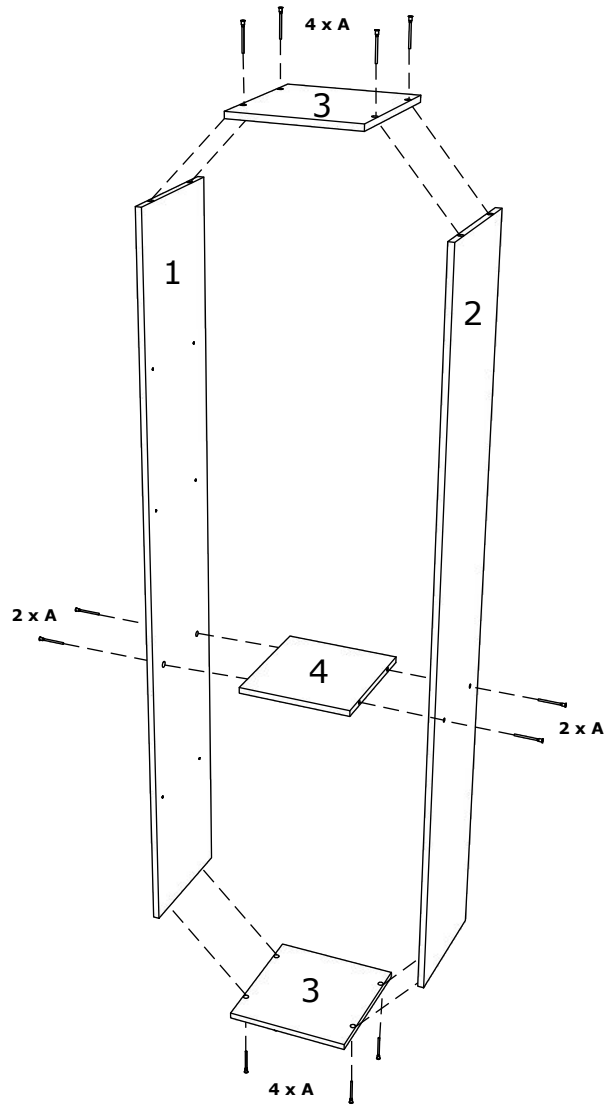

**RO** INSTRUCȚIUNI DE ASAMBLARE - **CUIER COMO - DULAP 1 USA - 330 x 350 x 2000 MM**

**EN** ASSEMBLY INSTRUCTIONS - **HANGER COMO - 1 DOOR CABINET - 330 x 350 x 2000 MM**

**FR** ISTRUCTIONS DE MONTAGE - **CINTRE COMO - ARMOIRE 1 PORTE - 330 x 350 x 2000 MM**

**EN**

NUMBER	LENGTH	WIDTH	PCS	COLOUR
1	1943	330	1	COLOUR
2	1943	330	1	COLOUR
3	330	350	2	COLOUR
4	298	330	1	COLOUR
5	298	320	3	COLOUR
6	1938	326	1	COLOUR
7	1970	326	1	BACK PANNEL

**HU**

SZÁM	HOSSZA	SZÉLES	DARAB	SZÍN
1	1943	330	1	SZÍN
2	1943	330	1	SZÍN
3	330	350	2	SZÍN
4	298	330	1	SZÍN
5	298	320	3	SZÍN
6	1938	326	1	SZÍN
7	1970	326	1	HÁTULSÓ PANEL

**BG**

Номер	Дължина	Ширина	Парчета	Цвят
1	1943	330	1	Цвят
2	1943	330	1	Цвят
3	330	350	2	Цвят
4	298	330	1	Цвят
5	298	320	3	Цвят
6	1938	326	1	Цвят
7	1970	326	1	Заден панел

**FR**

NOMBRE	LONGUEUR	LARGEUR	PIÈCES	COULEUR
1	1943	330	1	COULEUR
2	1943	330	1	COULEUR
3	330	350	2	COULEUR
4	298	330	1	COULEUR
5	298	320	3	COULEUR
6	1938	326	1	COULEUR
7	1970	326	1	PANNEAU ARRIÈRE

A	7x50mm  x 12	B	 x 4	C	25 mm  x 4	D	3.5 x 25 mm  x 8	E	160 mm  x 1	F	M4 x 20mm  x 2
G	 x 3	H	3.5 x 16 mm  x 16	I	 x 1	J	 x 2	K	 x 2	L	6 x 80 mm  x 2
		M	 x 45	N	 x 12						

EN

NUMBER	LENGTH	WIDTH	PCS	COLOUR
1	1943	330	1	COLOUR
2	1943	330	1	COLOUR
3	330	350	2	COLOUR
4	298	330	1	COLOUR
5	298	320	3	COLOUR
6	1938	326	1	COLOUR
7	1970	326	1	BACK PANNEL