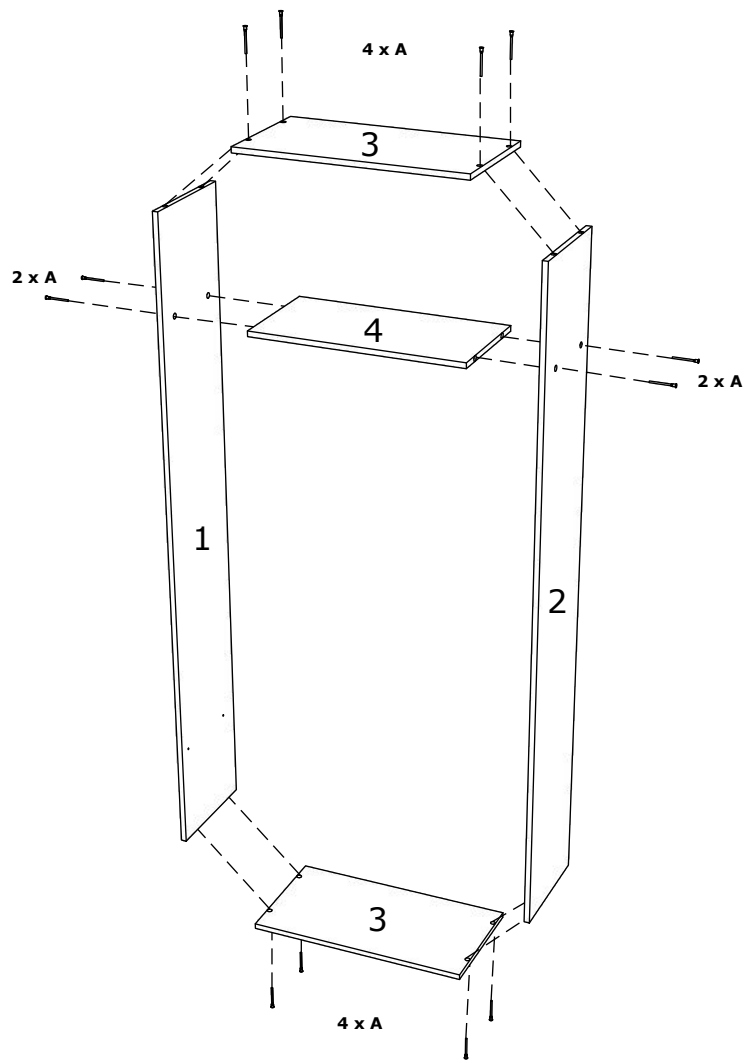

RO INSTRUCȚIUNI DE ASAMBLARE - **CUIER COMO - DULAP 2 USI - 600 x 350 x 2000 MM**

EN ASSEMBLY INSTRUCTIONS - **HANGER COMO - 2 DOORS CABINET - 600 x 350 x 2000 MM**

FR ISTRUCTIONS DE MONTAGE - **CINTRE COMO - ARMOIRE 2 PORTES - 600 x 350 x 2000 MM**

EN

NUMBER	LENGTH	WIDTH	PCS	COLOUR
1	1943	330	1	COLOUR
2	1943	330	1	COLOUR
3	660	350	2	COLOUR
4	628	330	1	COLOUR
5	628	320	1	COLOUR
6	1938	326	2	COLOUR
7	1970	326	2	BACK PANNEL

HU

SZÁM	HOSSZA	SZÉLES	DARAB	SZÍN
1	1943	330	1	SZÍN
2	1943	330	1	SZÍN
3	660	350	2	SZÍN
4	628	330	1	SZÍN
5	628	320	1	SZÍN
6	1938	326	2	SZÍN
7	1970	326	2	HÁTULSÓ PANEL

BG

Номер	Дължина	Ширина	Парчета	Цвят
1	1943	330	1	Цвят
2	1943	330	1	Цвят
3	660	350	2	Цвят
4	628	330	1	Цвят
5	628	320	1	Цвят
6	1938	326	2	Цвят
7	1970	326	2	Заден панел

FR

NOMBRE	LONGUEUR	LARGEUR	PIÈCES	COULEUR
1	1943	330	1	COULEUR
2	1943	330	1	COULEUR
3	660	350	2	COULEUR
4	628	330	1	COULEUR
5	628	320	1	COULEUR
6	1938	326	2	COULEUR
7	1970	326	2	PANNEAU ARRIÈRE

A 7x50mm x 12	B x 4	C 25 mm x 4	D 3.5 x 25 mm x 8	E 160 mm x 2	F M4 x 20mm x 4
G x 6	H 3.5 x 16 mm x 32	I x 1	J x 2	K x 2	L 6 x 80 mm x 2
M x 50	N L = 1624 MM L = 297 MM	O x 4	P x 1		

EN

NUMBER	LENGTH	WIDTH	PCS	COLOUR
1	1943	330	1	COLOUR
2	1943	330	1	COLOUR
3	660	350	2	COLOUR
4	628	330	1	COLOUR
5	628	320	1	COLOUR
6	1938	326	2	COLOUR
7	1970	326	2	BACK PANNEL