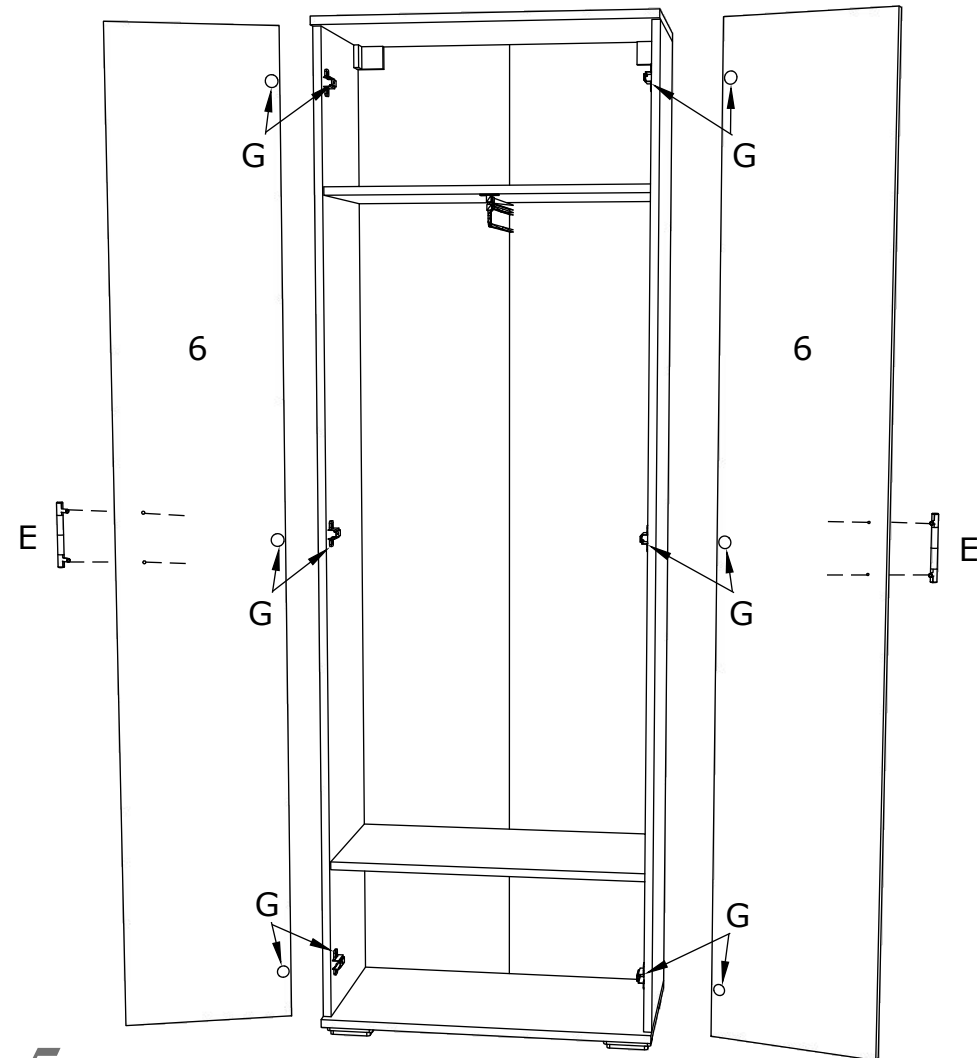

RO INSTRUCȚIUNI DE ASAMBLARE - **CUIER COMO - DULAP 2 USI - 600 x 350 x 2000 MM**

EN ASSEMBLY INSTRUCTIONS - **HANGER COMO - 2 DOORS CABINET - 600 x 350 x 2000 MM**

FR ISTRUCTIONS DE MONTAGE - **CINTRE COMO - ARMOIRE 2 PORTES - 600 x 350 x 2000 MM**

A 7x50mm x 12	B x 4	C 25 mm x 4	D 3.5 x 25 mm x 8	E 160 mm x 2	F M4 x 20mm x 4
G x 6	H 3.5 x 16 mm x 32	I x 1	J x 2	K x 2	L 6 x 80 mm x 2
M x 50	N L = 1624 MM L = 297 MM	O x 4	P x 1		

EN

NUMBER	LENGTH	WIDTH	PCS	COLOUR
1	1943	330	1	COLOUR
2	1943	330	1	COLOUR
3	660	350	2	COLOUR
4	628	330	1	COLOUR
5	628	320	1	COLOUR
6	1938	326	2	COLOUR
7	1970	326	2	BACK PANNEL

1

2

3

4

5