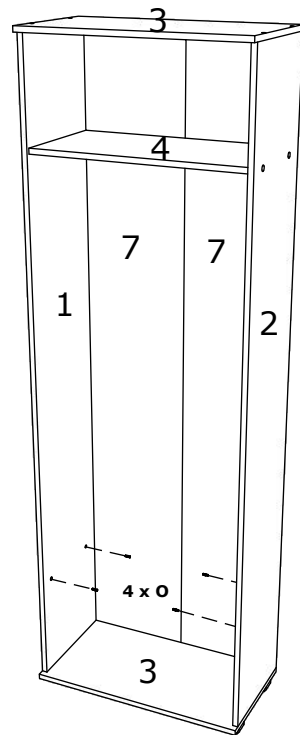

RO INSTRUCȚIUNI DE ASAMBLARE - **CUIER COMO - DULAP 2 USI - 600 x 350 x 2000 MM**

EN ASSEMBLY INSTRUCTIONS - **HANGER COMO - 2 DOORS CABINET - 600 x 350 x 2000 MM**

FR ISTRUCTIONS DE MONTAGE - **CINTRE COMO - ARMOIRE 2 PORTES - 600 x 350 x 2000 MM**

BG

Номер	Дължина	Ширина	Парчета	Цвят
1	1943	330	1	Цвят
2	1943	330	1	Цвят
3	660	350	2	Цвят
4	628	330	1	Цвят
5	628	320	1	Цвят
6	1938	326	2	Цвят
7	1970	326	2	Заден панел

FR

NOMBRE	LONGUEUR	LARGEUR	PIÈCES	COULEUR
1	1943	330	1	COULEUR
2	1943	330	1	COULEUR
3	660	350	2	COULEUR
4	628	330	1	COULEUR
5	628	320	1	COULEUR
6	1938	326	2	COULEUR
7	1970	326	2	PANNEAU ARRIÈRE

A 7x50mm x 12	B x 4	C 25 mm x 4	D 3.5 x 25 mm x 8	E 160 mm x 2	F M4 x 20mm x 4
G x 6	H 3.5 x 16 mm x 32	I x 1	J x 2	K x 2	L 6 x 80 mm x 2
M x 50	N L = 1624 MM L = 297 MM	O x 4	P x 1		

EN

NUMBER	LENGTH	WIDTH	PCS	COLOUR
1	1943	330	1	COLOUR
2	1943	330	1	COLOUR
3	660	350	2	COLOUR
4	628	330	1	COLOUR
5	628	320	1	COLOUR
6	1938	326	2	COLOUR
7	1970	326	2	BACK PANNEL

1

2

3

4

5