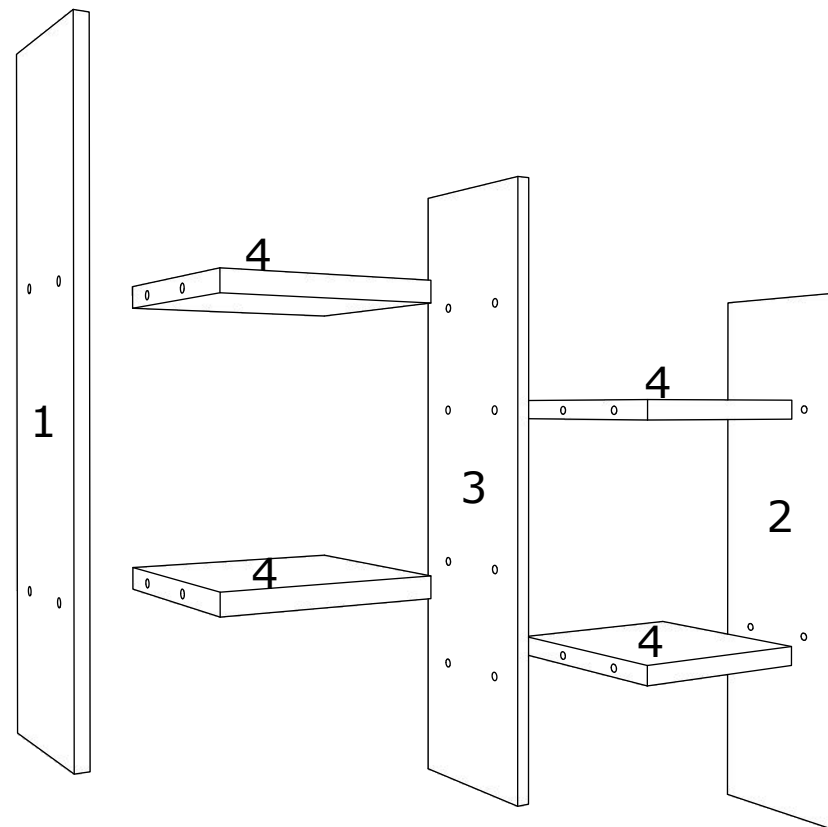

HU

SZÁM	HOSSZA	SZÉLES	DARAB	SZÍN
1	750	200	1	SZÍN
2	750	200	1	SZÍN
3	750	200	1	SZÍN
4	250	250	4	SZÍN

BG

Номер	Дължина	Ширина	Парчета	Цвят
1	750	200	1	Цвят
2	750	200	1	Цвят
3	750	200	1	Цвят
4	250	250	4	Цвят

FR

NOMBRE	LONGUEUR	LARGEUR	PIÈCES	COULEUR
1	750	200	1	COULEUR
2	750	200	1	COULEUR
3	750	200	1	COULEUR
4	250	250	4	COULEUR

A  x 16	B  x 16	C  x 4
D  x 2	E  x 2	F  x 2
G  x 1		

EN

NUMBER	LENGTH	WIDTH	PCS	COLOUR
1	750	200	1	COLOUR
2	750	200	1	COLOUR
3	750	200	1	COLOUR
4	250	250	4	COLOUR