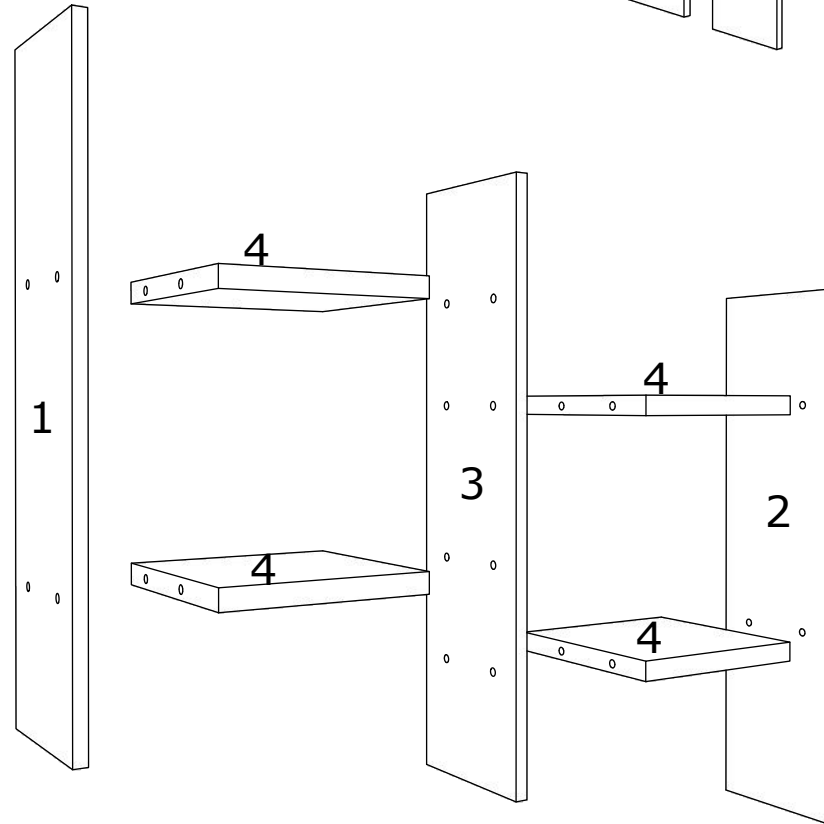

HU

SZÁM	HOSSZA	SZÉLES	DARAB	SZÍN
1	750	200	1	SZÍN
2	750	200	1	SZÍN
3	750	200	1	SZÍN
4	250	250	4	SZÍN

BG

Номер	Дължина	Ширина	Парчета	Цвят
1	750	200	1	Цвят
2	750	200	1	Цвят
3	750	200	1	Цвят
4	250	250	4	Цвят

FR

NOMBRE	LONGUEUR	LARGEUR	PIÈCES	COULEUR
1	750	200	1	COULEUR
2	750	200	1	COULEUR
3	750	200	1	COULEUR
4	250	250	4	COULEUR

A  x 16	B  x 16	C  x 4
D  x 2	E  x 2	F  x 2
G  x 1		

EN

NUMBER	LENGTH	WIDTH	PCS	COLOUR
1	750	200	1	COLOUR
2	750	200	1	COLOUR
3	750	200	1	COLOUR
4	250	250	4	COLOUR