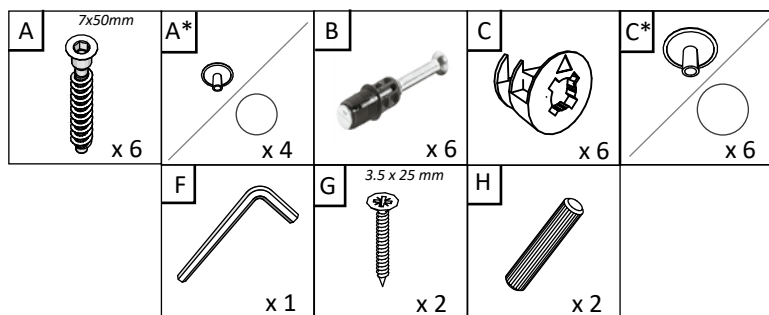

- RO** INSTRUCTIUNI DE ASAMBLARE - **MASA ORLI - 1000x500x350 mm**
- EN** ASSEMBLY INSTRUCTIONS - **ORLI TABLE - 1000x500x350 mm**
- FR** ISTRUCTIONS DE MONTAGE - **TABLE ORLI - 1000x500x350 mm**
- HU** ÖSSZESZERELÉSI ÚTMUTATÓ - **ORLI ASZTAL - 1000x500x350 mm**
- BG** ИНСТРУКЦИИ ЗА СГЛОБЯВАНЕ - **ОРЛИ МАСА - 1000x500x350 mm**

EN

NUMBER	LENGTH	WIDTH	PCS	COLOUR
1	602	502	1	COLOUR1
2	602	502	1	COLOUR 2
3	600	500	1	COLOUR 1
4	302	500	1	COLOUR 1
5	302	500	1	COLOUR 1
6	334	500	1	COLOUR 2
7	384	100	1	COLOUR 2

HU

SZÁM	HOSSZA	SZÉLES	DARAB	SZÍN
1	602	502	1	SZÍN 1
2	602	502	1	SZÍN 2
3	600	500	1	SZÍN 1
4	302	500	1	SZÍN 1
5	302	500	1	SZÍN 1
6	334	500	1	SZÍN 2
7	384	100	1	SZÍN 2

BG

Номер	Дължина	Ширина	Парчета	Цвят
1	602	502	1	Цвят 1
2	602	502	1	Цвят 2
3	600	500	1	Цвят 1
4	302	500	1	Цвят 1
5	302	500	1	Цвят 1
6	334	500	1	Цвят 2
7	384	100	1	Цвят 2

EN

NUMBER	LENGTH	WIDTH	PCS	COLOUR
1	602	502	1	COLOUR 1
2	602	502	1	COLOUR 2
3	600	500	1	COLOUR 1
4	302	500	1	COLOUR 1
5	302	500	1	COLOUR 1
6	334	500	1	COLOUR 2
7	384	100	1	COLOUR 2