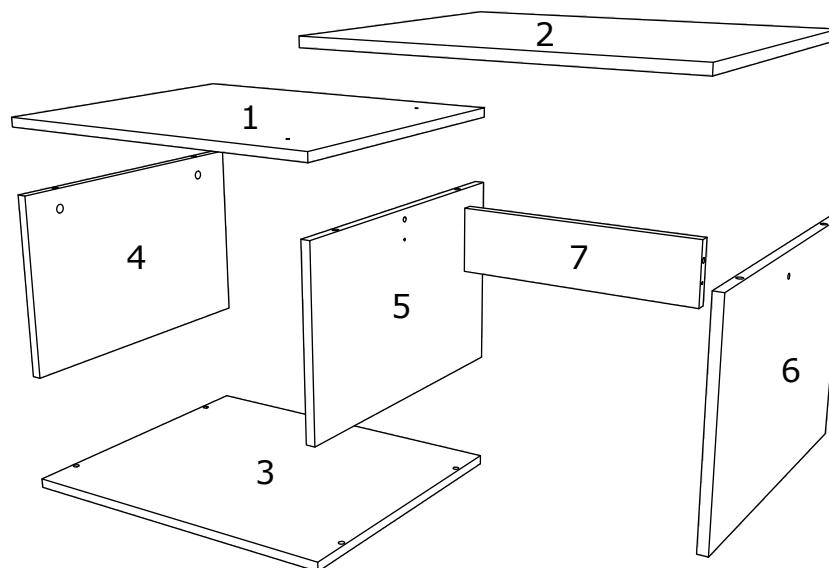

- RO** INSTRUCTIUNI DE ASAMBLARE - **MASA ORLI - 1000x500x350 mm**
- EN** ASSEMBLY INSTRUCTIONS - **ORLI TABLE - 1000x500x350 mm**
- FR** ISTRUCTIONS DE MONTAGE - **TABLE ORLI - 1000x500x350 mm**
- HU** ÖSSZESZERELÉSI ÚTMUTATÓ - **ORLI ASZTAL - 1000x500x350 mm**
- BG** ИНСТРУКЦИИ ЗА СГЛОБЯВАНЕ - **ОРЛИ МАСА - 1000x500x350 mm**

RO

NUMAR	LUNGIME	LATIME	BUC	CULOARE
1	602	502	1	CULOARE 1
2	602	502	1	CULOARE 2
3	600	500	1	CULOARE 1
4	302	500	1	CULOARE 1
5	302	500	1	CULOARE 1
6	334	500	1	CULOARE 2
7	384	100	1	CULOARE 2

FR

NOMBRE	LONGUEUR	LARGEUR	PIÈCES	COULEUR
1	602	502	1	COULEUR 1
2	602	502	1	COULEUR 2
3	600	500	1	COULEUR 1
4	302	500	1	COULEUR 1
5	302	500	1	COULEUR 1
6	334	500	1	COULEUR 2
7	384	100	1	COULEUR 2

EN

NUMBER	LENGTH	WIDTH	PCS	COLOUR
1	602	502	1	COLOUR1
2	602	502	1	COLOUR 2
3	600	500	1	COLOUR 1
4	302	500	1	COLOUR 1
5	302	500	1	COLOUR 1
6	334	500	1	COLOUR 2
7	384	100	1	COLOUR 2

HU

SZÁM	HOSSZA	SZÉLES	DARAB	SZÍN
1	602	502	1	SZÍN 1
2	602	502	1	SZÍN 2
3	600	500	1	SZÍN 1
4	302	500	1	SZÍN 1
5	302	500	1	SZÍN 1
6	334	500	1	SZÍN 2
7	384	100	1	SZÍN 2

BG

Номер	Дължина	Ширина	Парчета	Цвят
1	602	502	1	Цвят 1
2	602	502	1	Цвят 2
3	600	500	1	Цвят 1
4	302	500	1	Цвят 1
5	302	500	1	Цвят 1
6	334	500	1	Цвят 2
7	384	100	1	Цвят 2

EN

NUMBER	LENGTH	WIDTH	PCS	COLOUR
1	602	502	1	COLOUR 1
2	602	502	1	COLOUR 2
3	600	500	1	COLOUR 1
4	302	500	1	COLOUR 1
5	302	500	1	COLOUR 1
6	334	500	1	COLOUR 2
7	384	100	1	COLOUR 2