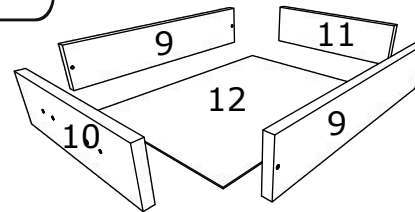

A	7x50mm x 8	B	 x 4	C	25 mm x 4	D	3.5 x 25 mm x 10	E	160 mm x 3	F	M4 x 20mm x 4
G	 x 4	H	3.5 x 16 mm x 24	I	 x 1	J	300 mm 1 x	K	M4 x 35mm x 2	L	 x 4
M	 x 50	N	 x 4	O	 4 x	P	 x 4	R	3.5 x 35 mm x 4	S	L = 580 MM L = 442 MM

EN

NUMBER	LENGTH	WIDTH	PCS	COLOUR
1	1043	330	1	CULOARE
2	1043	330	1	CULOARE
3	662	350	1	CULOARE
4	660	350	1	CULOARE
5	628	330	1	CULOARE
6	628	320	1	CULOARE
7	150	656	1	CULOARE
8	883	326	2	CULOARE
9	300	80	2	CULOARE
10	571	80	1	CULOARE
11	571	80	1	CULOARE
12	600	298	1	BACK PANNEL
13	1071	326	2	BACK PANNEL