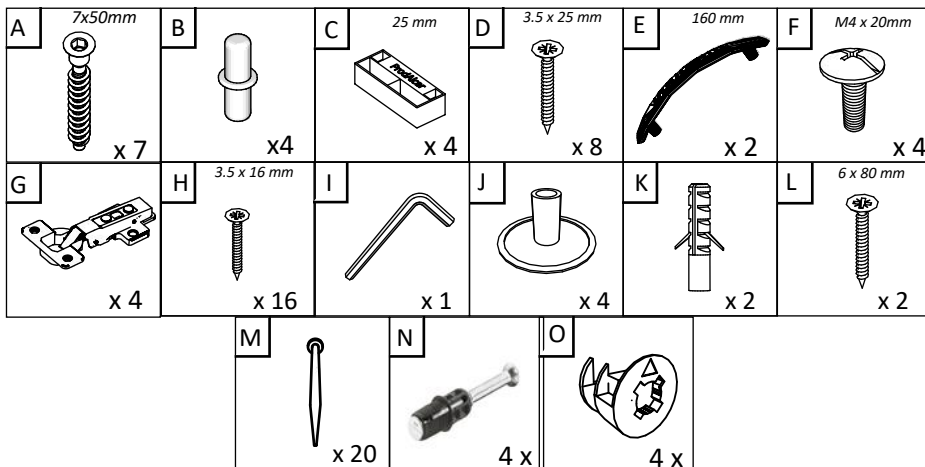

EN

NUMBER	LENGTH	WIDTH	PCS	COLOUR
1	393	330	1	COLOUR
2	393	330	1	COLOUR
3	662	350	1	COLOUR
4	660	350	1	COLOUR
5	628	330	1	COLOUR
6	388	326	2	COLOUR
7	420	656	1	BACK PANNEL
8	1250	600	1	COLOUR
9	600	150	1	COLOUR
10	1130	500	1	MIRROR