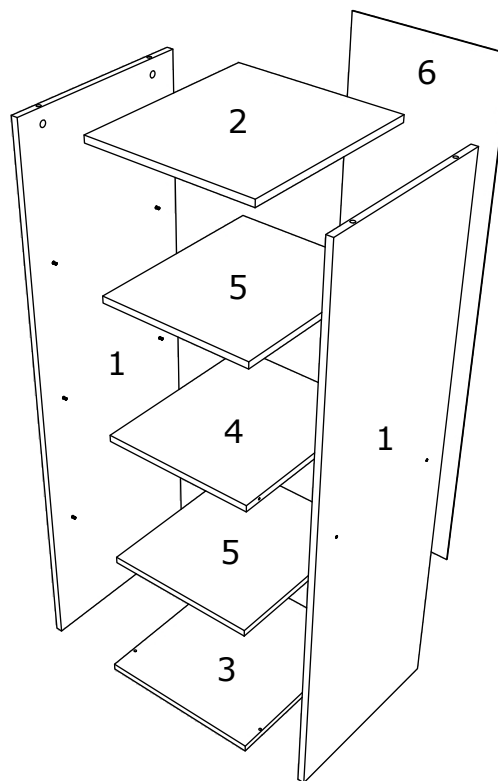

RO INSTRUCȚIUNI DE ASAMBLARE - **RAFT RIZ - 400x450x1400 mm**

EN ASSEMBLY INSTRUCTIONS - **RIZ SHELF - 400x450x1400 mm**

FR ISTRUCTIONS DE MONTAGE - **ÉTAGÈRE RIZ - 400x450x1400 mm**

HU ÖSSZESZERELÉSI ÚTMUTATÓ - **RIZ POLC - 400x450x1400 mm**

FR

NOMBRE	LONGUEUR	LARGEUR	PIÈCES	COULEUR
1	1343	450	2	COULEUR
2	402	451	1	COULEUR
3	400	450	1	COULEUR
4	368	440	1	COULEUR
5	368	440	2	COULEUR
6	1371	396	1	COULEUR PANNEAU ARRIÈRE

EN

NUMBER	LENGTH	WIDTH	PCS	COLOUR
1	1343	450	2	COLOUR
2	402	451	1	COLOUR
3	400	450	1	COLOUR
4	368	440	1	COLOUR
5	368	440	2	COLOUR
6	1371	396	1	BACK PANNEL

HU

SZÁM	HOSSZA	SZÉLES	DARAB	SZÍN
1	1343	450	2	SZÍN
2	402	51	1	SZÍN
3	400	450	1	SZÍN
4	368	440	1	SZÍN
5	368	440	2	SZÍN
6	1371	396	1	HÁTULSÓ PANEL

BG

Номер	Дължина	Ширина	Парчета	Цвят
1	1343	450	2	Цвят
2	402	451	1	Цвят
3	400	450	1	Цвят
4	368	440	1	Цвят
5	368	440	2	Цвят
4	1371	396	1	Заден панел

A <i>7x50mm</i> x 8	A* x 4	B x 4	C x 4	C* x 4
F x 1	G <i>3.5 x 25 mm</i> x 8	H x 8	I <i>25 mm</i> x 4	J x 40

EN

NUMBER	LENGTH	WIDTH	PCS	COLOUR
1	1343	450	2	COLOUR
2	402	451	1	COLOUR
3	400	450	1	COLOUR
4	368	440	1	COLOUR
5	368	440	2	COLOUR
6	1371	396	1	BACK PANNEL