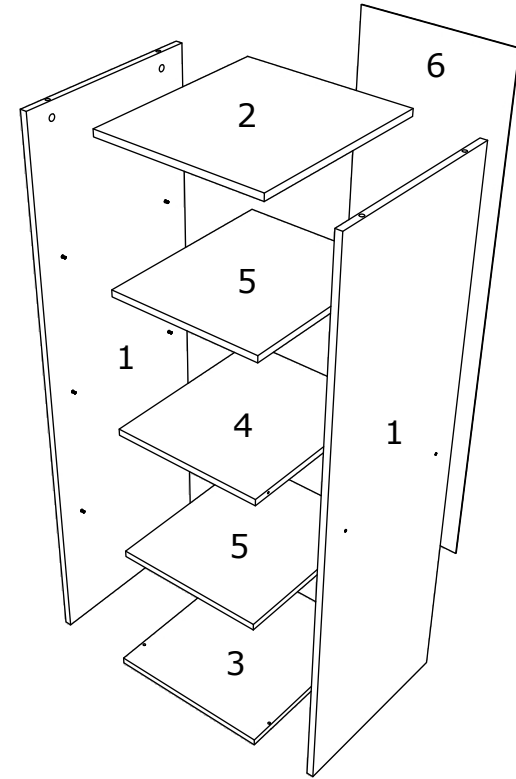

RO INSTRUCȚIUNI DE ASAMBLARE - **RAFT RIZ - 400x450x1400 mm**

EN ASSEMBLY INSTRUCTIONS - **RIZ SHELF - 400x450x1400 mm**

FR ISTRUCTIONS DE MONTAGE - **ÉTAGÈRE RIZ - 400x450x1400 mm**

HU ÖSSZESZERELÉSI ÚTMUTATÓ - **RIZ POLC - 400x450x1400 mm**

FR

NOMBRE	LONGUEUR	LARGEUR	PIÈCES	COULEUR
1	1343	450	2	COULEUR
2	402	451	1	COULEUR
3	400	450	1	COULEUR
4	368	440	1	COULEUR
5	368	440	2	COULEUR
6	1371	396	1	COULEUR PANNEAU ARRIÈRE

EN

NUMBER	LENGTH	WIDTH	PCS	COLOUR
1	1343	450	2	COLOUR
2	402	451	1	COLOUR
3	400	450	1	COLOUR
4	368	440	1	COLOUR
5	368	440	2	COLOUR
6	1371	396	1	BACK PANNEL

HU

SZÁM	HOSSZA	SZÉLES	DARAB	SZÍN
1	1343	450	2	SZÍN
2	402	51	1	SZÍN
3	400	450	1	SZÍN
4	368	440	1	SZÍN
5	368	440	2	SZÍN
6	1371	396	1	HÁTULSÓ PANEL

BG

Номер	Дължина	Ширина	Парчета	Цвят
1	1343	450	2	Цвят
2	402	451	1	Цвят
3	400	450	1	Цвят
4	368	440	1	Цвят
5	368	440	2	Цвят
4	1371	396	1	Заден панел

A <i>7x50mm</i> x 8	A* x 4	B x 4	C x 4	C* x 4
F x 1	G <i>3.5 x 25 mm</i> x 8	H x 8	I <i>25 mm</i> x 4	J x 40

EN

NUMBER	LENGTH	WIDTH	PCS	COLOUR
1	1343	450	2	COLOUR
2	402	451	1	COLOUR
3	400	450	1	COLOUR
4	368	440	1	COLOUR
5	368	440	2	COLOUR
6	1371	396	1	BACK PANNEL