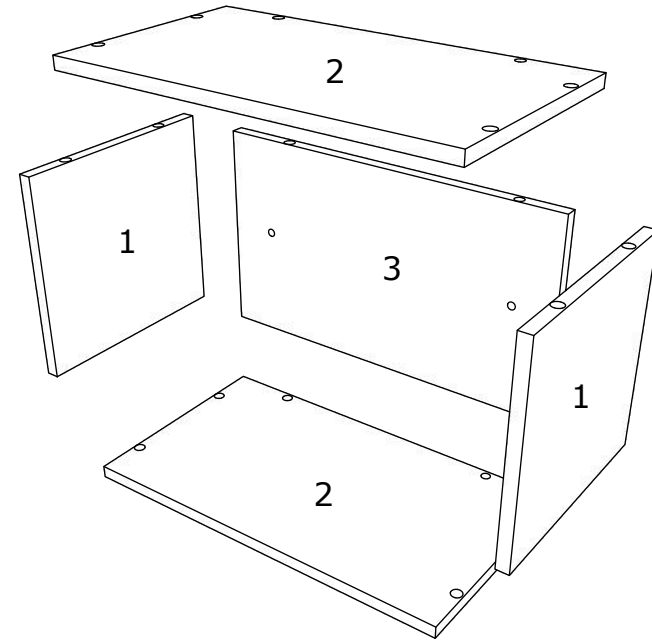

HU ÖSSZESZERELÉSI ÚTMUTATÓ - **ÉLŐ HAGA - POLC - 500 x 300 x 280 MM**

BG ИНСТРУКЦИИ ЗА СГЛОБЯВАНЕ - **ЖИВА ХАГА - РАФИК - 500 x 300 x 280 MM**

RO

NUMAR	LUNGIME	LATIME	BUC	CULOARE
1	268	280	2	CULOARE
2	500	280	2	CULOARE
3	468	268	1	CULOARE

EN

NUMBER	LENGTH	WIDTH	PCS	COLOUR
1	268	280	2	COLOUR
2	500	280	2	COLOUR
3	468	268	1	COLOUR

HU

SZÁM	HOSSZA	SZÉLES	DARAB	SZÍN
1	268	280	2	SZÍN
2	500	280	2	SZÍN
3	468	268	1	SZÍN

BG

Номер	Дължина	Ширина	Парчета	Цвят
1	268	280	2	Цвят
2	500	280	2	Цвят
3	468	268	1	Цвят

FR

NOMBRE	LONGUEUR	LARGEUR	PIÈCES	COULEUR
1	268	280	2	COULEUR
2	500	280	2	COULEUR
3	468	268	1	COULEUR

EN

NUMBER	LENGTH	WIDTH	PCS	COLOUR
1	268	280	2	COLOUR
2	500	280	2	COLOUR
3	468	268	1	COLOUR

OR

1

2