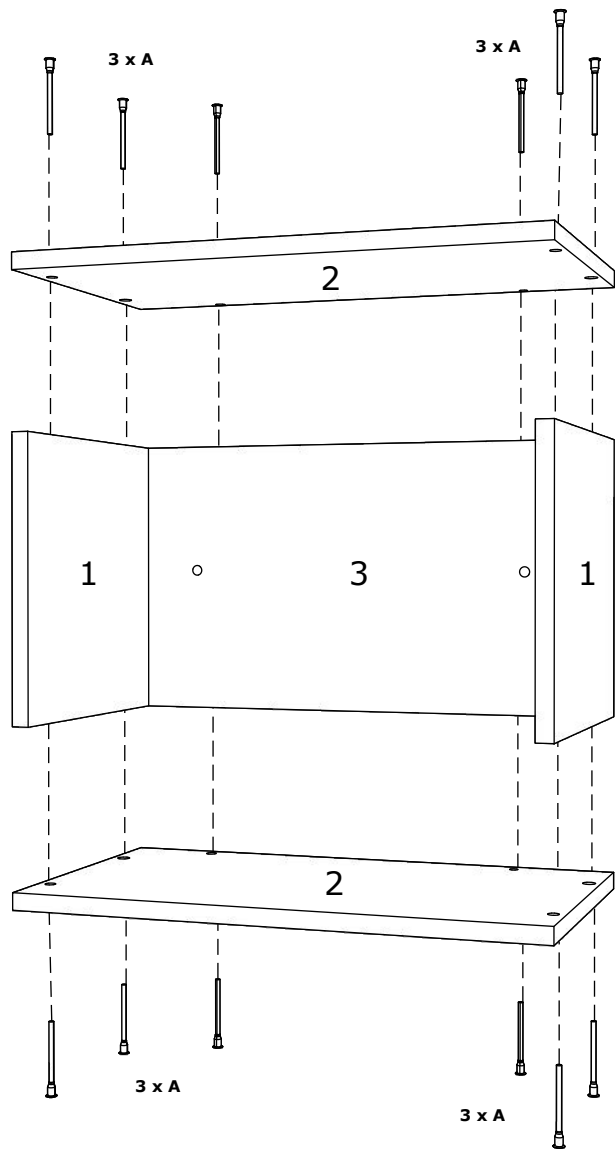

EN

NUMBER	LENGTH	WIDTH	PCS	COLOUR
1	268	280	2	COLOUR
2	500	280	2	COLOUR
3	468	268	1	COLOUR

HU

SZÁM	HOSSZA	SZÉLES	DARAB	SZÍN
1	268	280	2	SZÍN
2	500	280	2	SZÍN
3	468	268	1	SZÍN

BG

Номер	Дължина	Ширина	Парчета	Цвят
1	268	280	2	Цвят
2	500	280	2	Цвят
3	468	268	1	Цвят

FR

NOMBRE	LONGUEUR	LARGEUR	PIÈCES	COULEUR
1	268	280	2	COULEUR
2	500	280	2	COULEUR
3	468	268	1	COULEUR

EN

NUMBER	LENGTH	WIDTH	PCS	COLOUR
1	268	280	2	COLOUR
2	500	280	2	COLOUR
3	468	268	1	COLOUR

OR

1

2