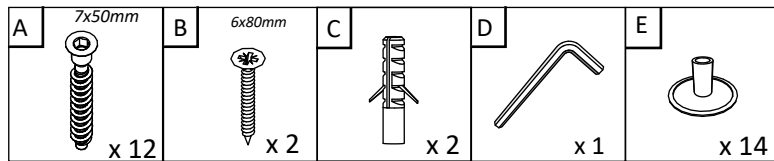

RO INSTRUCȚIUNI DE ASAMBLARE - **LIVING HAGA - RAFT - 500 x 300 x 280 MM**

EN ASSEMBLY INSTRUCTIONS - **LIVING HAGA - SHELF - 500 x 300 x 280 MM**

FR ISTRUCTIONS DE MONTAGE - **VIVRE HAGA - ÉTAGÈRE - 500 x 300 x 280 MM**

HU ÖSSZESZERELÉSI ÚTMUTATÓ - **ÉLŐ HAGA - POLC - 500 x 300 x 280 MM**

BG ИНСТРУКЦИИ ЗА СГЛОБЯВАНЕ - **ЖИВА ХАГА - РАФИК - 500 x 300 x 280 MM**

RO

NUMAR	LUNGIME	LATIME	BUC	CULOARE
1	268	280	2	CULOARE
2	500	280	2	CULOARE
3	468	268	1	CULOARE

EN

NUMBER	LENGTH	WIDTH	PCS	COLOUR
1	268	280	2	COLOUR
2	500	280	2	COLOUR
3	468	268	1	COLOUR

HU

SZÁM	HOSSZA	SZÉLES	DARAB	SZÍN
1	268	280	2	SZÍN
2	500	280	2	SZÍN
3	468	268	1	SZÍN

BG

Номер	Дължина	Ширина	Парчета	Цвят
1	268	280	2	Цвят
2	500	280	2	Цвят
3	468	268	1	Цвят

FR

NOMBRE	LONGUEUR	LARGEUR	PIÈCES	COULEUR
1	268	280	2	COULEUR
2	500	280	2	COULEUR
3	468	268	1	COULEUR

EN

NUMBER	LENGTH	WIDTH	PCS	COLOUR
1	268	280	2	COLOUR
2	500	280	2	COLOUR
3	468	268	1	COLOUR

OR

1

2