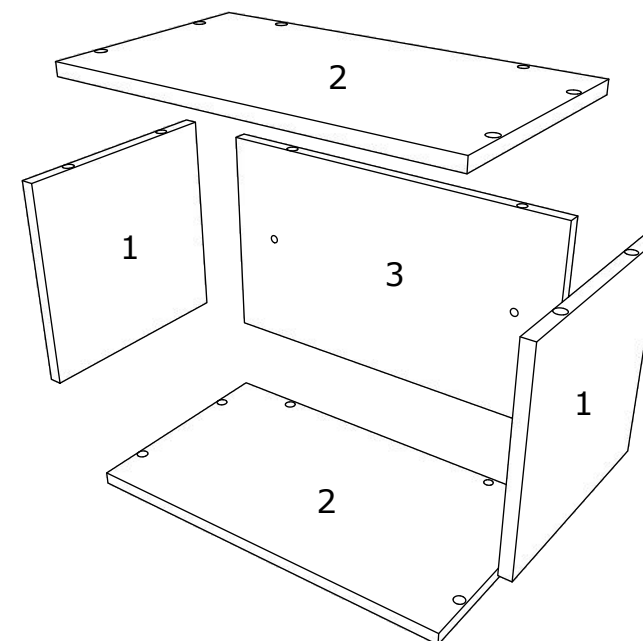

HU ÖSSZESZERELÉSI ÚTMUTATÓ - **ÉLŐ HAGA - POLC - 500 x 300 x 280 MM**

BG ИНСТРУКЦИИ ЗА СГЛОБЯВАНЕ - **ЖИВА ХАГА - РАФИК - 500 x 300 x 280 MM**

RO

NUMAR	LUNGIME	LATIME	BUC	CULOARE
1	268	280	2	CULOARE
2	500	280	2	CULOARE
3	468	268	1	CULOARE

EN

NUMBER	LENGTH	WIDTH	PCS	COLOUR
1	268	280	2	COLOUR
2	500	280	2	COLOUR
3	468	268	1	COLOUR

HU

SZÁM	HOSSZA	SZÉLES	DARAB	SZÍN
1	268	280	2	SZÍN
2	500	280	2	SZÍN
3	468	268	1	SZÍN

BG

Номер	Дължина	Ширина	Парчета	Цвят
1	268	280	2	Цвят
2	500	280	2	Цвят
3	468	268	1	Цвят

FR

NOMBRE	LONGUEUR	LARGEUR	PIÈCES	COULEUR
1	268	280	2	COULEUR
2	500	280	2	COULEUR
3	468	268	1	COULEUR

EN

NUMBER	LENGTH	WIDTH	PCS	COLOUR
1	268	280	2	COLOUR
2	500	280	2	COLOUR
3	468	268	1	COLOUR

OR

1

2