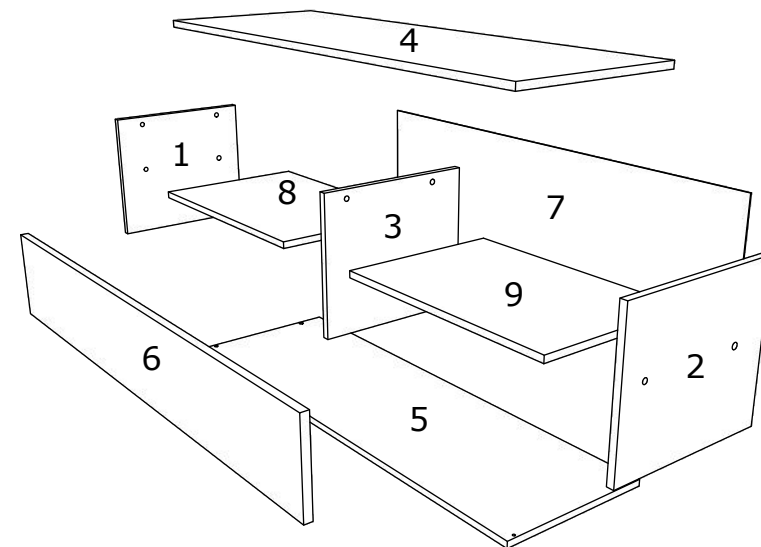

HU

SZÁM	HOSSZA	SZÉLES	DARAB	SZÍN
1	336	380	1	SZÍN
2	336	380	1	SZÍN
3	336	380	1	SZÍN
4	1202	400	1	SZÍN
5	1200	380	1	SZÍN
6	1196	198	1	SZÍN
7	1196	364	1	HÁTULSÓ PANEL
8	336	380	2	SZÍN
9	336	380	2	SZÍN

BG

Номер	Дължина	Ширина	Парчета	Цвят
1	336	380	1	Цвят
2	336	380	1	Цвят
3	336	380	1	Цвят
4	1202	400	1	Цвят
5	1200	380	1	Цвят
6	1196	198	1	Цвят
7	1196	364	1	Заден панел
8	336	380	2	Цвят
9	336	380	2	Цвят

A 7x50mm  x 12	B  x30	C 25 mm  x 6	D M4 x 23mm  x 2	E  x 8	F  x 8
G  x 8	H  x 2	I 320 mm  x 1	J 3.5 x 25 mm  x 12	K  x 1	L 3.5 x 16 mm  x 8

EN

NUMBER	LENGTH	WIDTH	PCS	COLOUR
1	336	380	1	COLOUR
2	336	380	1	COLOUR
3	336	380	1	COLOUR
4	1202	400	1	COLOUR
5	1200	380	1	COLOUR
6	1196	448	1	COLOUR
7	1196	364	1	BACK PANNEL
8	336	380	2	COLOUR
9	336	380	2	COLOUR