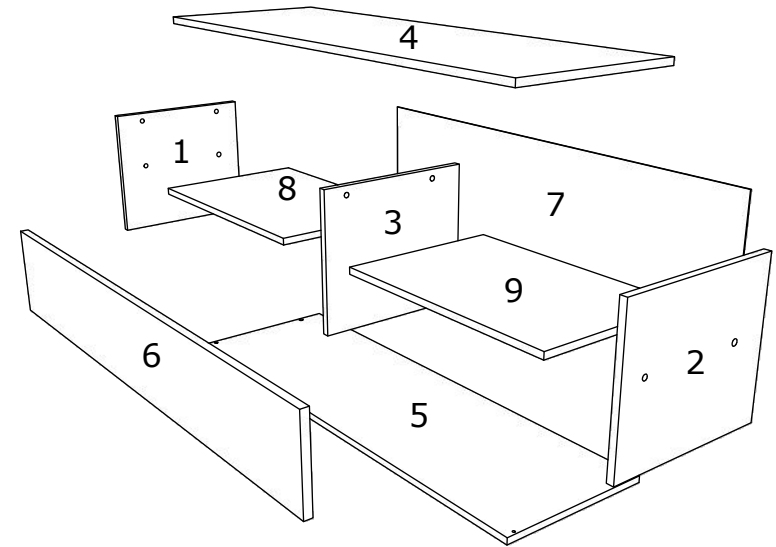

HU

SZÁM	HOSSZA	SZÉLES	DARAB	SZÍN
1	336	380	1	SZÍN
2	336	380	1	SZÍN
3	336	380	1	SZÍN
4	1202	400	1	SZÍN
5	1200	380	1	SZÍN
6	1196	198	1	SZÍN
7	1196	364	1	HÁTULSÓ PANEL
8	336	380	2	SZÍN
9	336	380	2	SZÍN

BG

Номер	Дължина	Ширина	Парчета	Цвят
1	336	380	1	Цвят
2	336	380	1	Цвят
3	336	380	1	Цвят
4	1202	400	1	Цвят
5	1200	380	1	Цвят
6	1196	198	1	Цвят
7	1196	364	1	Заден панел
8	336	380	2	Цвят
9	336	380	2	Цвят

A 7x50mm  x 12	B  x30	C 25 mm  x 6	D M4 x 23mm  x 2	E  x 8	F  x 8
G  x 8	H  x 2	I 320 mm  x 1	J 3.5 x 25 mm  x 12	K  x 1	L 3.5 x 16 mm  x 8

EN

NUMBER	LENGTH	WIDTH	PCS	COLOUR
1	336	380	1	COLOUR
2	336	380	1	COLOUR
3	336	380	1	COLOUR
4	1202	400	1	COLOUR
5	1200	380	1	COLOUR
6	1196	448	1	COLOUR
7	1196	364	1	BACK PANNEL
8	336	380	2	COLOUR
9	336	380	2	COLOUR