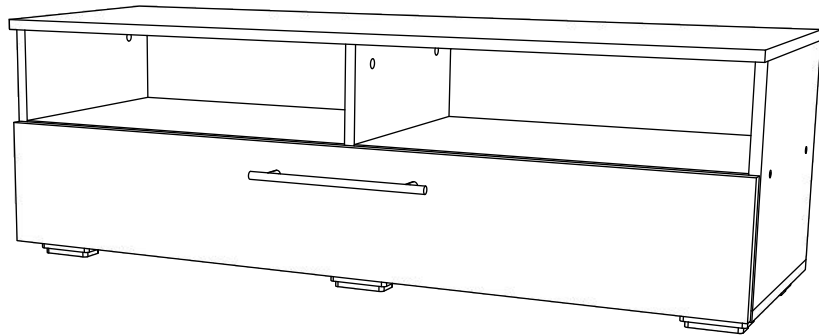

A 7x50mm x 12	B x30	C 25 mm x 6	D M4 x 23mm x 2	E x 8	F x 8
G x 8	H x 2	I 320 mm x 1	J 3.5 x 25 mm x 12	K x 1	L 3.5 x 16 mm x 8

EN

NUMBER	LENGTH	WIDTH	PCS	COLOUR
1	336	380	1	COLOUR
2	336	380	1	COLOUR
3	336	380	1	COLOUR
4	1202	400	1	COLOUR
5	1200	380	1	COLOUR
6	1196	448	1	COLOUR
7	1196	364	1	BACK PANNEL
8	336	380	2	COLOUR
9	336	380	2	COLOUR