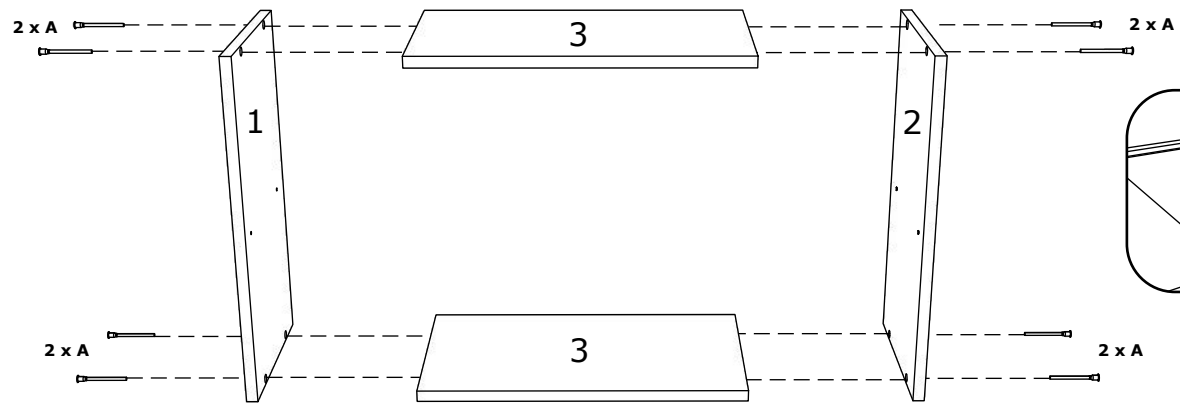

**EN**

NUMBER	LENGTH	WIDTH	PCS	COLOUR
1	500	280	1	COLOUR
2	500	280	1	COLOUR
3	468	280	2	COLOUR
4	468	268	1	COLOUR
5	496	496	1	COLOUR
6	496	496	1	BACK PANNEL

**HU**

SZÁM	HOSSZA	SZÉLES	DARAB	SZÍN
1	500	280	1	SZÍN
2	500	280	1	SZÍN
3	468	280	2	SZÍN
4	468	268	1	SZÍN
5	496	496	1	SZÍN
6	496	496	1	HÁTULSÓ PANEL

**BG**

Номер	Дължина	Ширина	Парчета	Цвят
1	500	280	1	Цвят
2	500	280	1	Цвят
3	468	280	2	Цвят
4	468	268	1	Цвят
5	496	496	1	Цвят
6	496	496	1	Заден панел

**FR**

NOMBRE	LONGUEUR	LARGEUR	PIÈCES	COULEUR
1	500	280	1	COULEUR
2	500	280	1	COULEUR
3	468	280	2	COULEUR
4	468	268	1	COULEUR
5	496	496	1	COULEUR
6	496	496	1	PANNEAU ARRIÈRE

A	7x50mm	B		C		D	M4 x 23mm	E	320 mm	F	
	x 8		x 20		x 8		x 2		x 1		x 1
G	3.5 x 16 mm	H		I		J		K	6x80mm	L	
	x 12		x 2		x 2		x 2		x 2		x 4

**EN**

NUMBER	LENGTH	WIDTH	PCS	COLOUR
1	500	280	1	COLOUR
2	500	280	1	COLOUR
3	468	280	2	COLOUR
4	468	268	1	COLOUR
5	496	496	1	COLOUR
6	496	496	1	BACK PANNEL