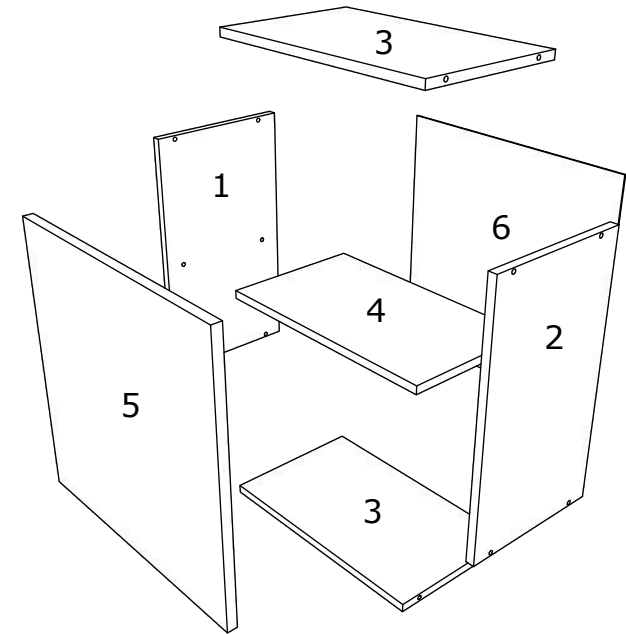

**HU** ÖSSZESZERELÉSI ÚTMUTATÓ - **ÉLŐ HAGA - FALI SZEKRÉNY 1 AJTÓS - 500 x 500 x 300 MM**

**BG** ИНСТРУКЦИИ ЗА СГЛОБЯВАНЕ - **ЖИВА ХАГА - ШКАФ СТЕН 1 ВРАТА - 500 x 500 x 300 MM**

**RO**

NUMAR	LUNGIME	LATIME	BUC	CULOARE
1	500	280	1	CULOARE
2	500	280	1	CULOARE
3	468	280	2	CULOARE
4	468	268	1	CULOARE
5	496	496	1	CULOARE
6	496	496	1	PANOU SPATE

**EN**

NUMBER	LENGTH	WIDTH	PCS	COLOUR
1	500	280	1	COLOUR
2	500	280	1	COLOUR
3	468	280	2	COLOUR
4	468	268	1	COLOUR
5	496	496	1	COLOUR
6	496	496	1	BACK PANNEL

**HU**

SZÁM	HOSSZA	SZÉLES	DARAB	SZÍN
1	500	280	1	SZÍN
2	500	280	1	SZÍN
3	468	280	2	SZÍN
4	468	268	1	SZÍN
5	496	496	1	SZÍN
6	496	496	1	HÁTULSÓ PANEL

**BG**

Номер	Дължина	Ширина	Парчета	Цвят
1	500	280	1	Цвят
2	500	280	1	Цвят
3	468	280	2	Цвят
4	468	268	1	Цвят
5	496	496	1	Цвят
6	496	496	1	Заден панел

**FR**

NOMBRE	LONGUEUR	LARGEUR	PIÈCES	COULEUR
1	500	280	1	COULEUR
2	500	280	1	COULEUR
3	468	280	2	COULEUR
4	468	268	1	COULEUR
5	496	496	1	COULEUR
6	496	496	1	PANNEAU ARRIÈRE

A	7x50mm	B		C		D	M4 x 23mm	E	320 mm	F	
	x 8		x 20		x 8		x 2		x 1		x 1
G	3.5 x 16 mm	H		I		J		K	6x80mm	L	
	x 12		x 2		x 2		x 2		x 2		x 4

**EN**

NUMBER	LENGTH	WIDTH	PCS	COLOUR
1	500	280	1	COLOUR
2	500	280	1	COLOUR
3	468	280	2	COLOUR
4	468	268	1	COLOUR
5	496	496	1	COLOUR
6	496	496	1	BACK PANNEL