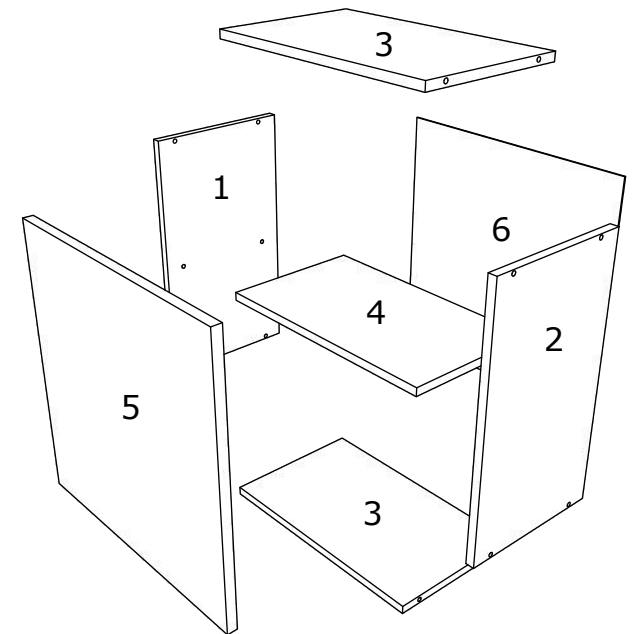

**HU** ÖSSZESZERELÉSI ÚTMUTATÓ - **ÉLŐ HAGA - FALI SZEKRÉNY 1 AJTÓS - 500 x 500 x 300 MM**

**BG** ИНСТРУКЦИИ ЗА СГЛОБЯВАНЕ - **ЖИВА ХАГА - ШКАФ СТЕН 1 ВРАТА - 500 x 500 x 300 MM**

**RO**

NUMAR	LUNGIME	LATIME	BUC	CULOARE
1	500	280	1	CULOARE
2	500	280	1	CULOARE
3	468	280	2	CULOARE
4	468	268	1	CULOARE
5	496	496	1	CULOARE
6	496	496	1	PANOU SPATE

**EN**

NUMBER	LENGTH	WIDTH	PCS	COLOUR
1	500	280	1	COLOUR
2	500	280	1	COLOUR
3	468	280	2	COLOUR
4	468	268	1	COLOUR
5	496	496	1	COLOUR
6	496	496	1	BACK PANNEL

**HU**

SZÁM	HOSSZA	SZÉLES	DARAB	SZÍN
1	500	280	1	SZÍN
2	500	280	1	SZÍN
3	468	280	2	SZÍN
4	468	268	1	SZÍN
5	496	496	1	SZÍN
6	496	496	1	HÁTULSÓ PANEL

**BG**

Номер	Дължина	Ширина	Парчета	Цвят
1	500	280	1	Цвят
2	500	280	1	Цвят
3	468	280	2	Цвят
4	468	268	1	Цвят
5	496	496	1	Цвят
6	496	496	1	Заден панел

**FR**

NOMBRE	LONGUEUR	LARGEUR	PIÈCES	COULEUR
1	500	280	1	COULEUR
2	500	280	1	COULEUR
3	468	280	2	COULEUR
4	468	268	1	COULEUR
5	496	496	1	COULEUR
6	496	496	1	PANNEAU ARRIÈRE

A	7x50mm	B		C		D	M4 x 23mm	E	320 mm	F	
	x 8		x 20		x 8		x 2		x 1		x 1
G	3.5 x 16 mm	H		I		J		K	6x80mm	L	
	x 12		x 2		x 2		x 2		x 2		x 4

**EN**

NUMBER	LENGTH	WIDTH	PCS	COLOUR
1	500	280	1	COLOUR
2	500	280	1	COLOUR
3	468	280	2	COLOUR
4	468	268	1	COLOUR
5	496	496	1	COLOUR
6	496	496	1	BACK PANNEL