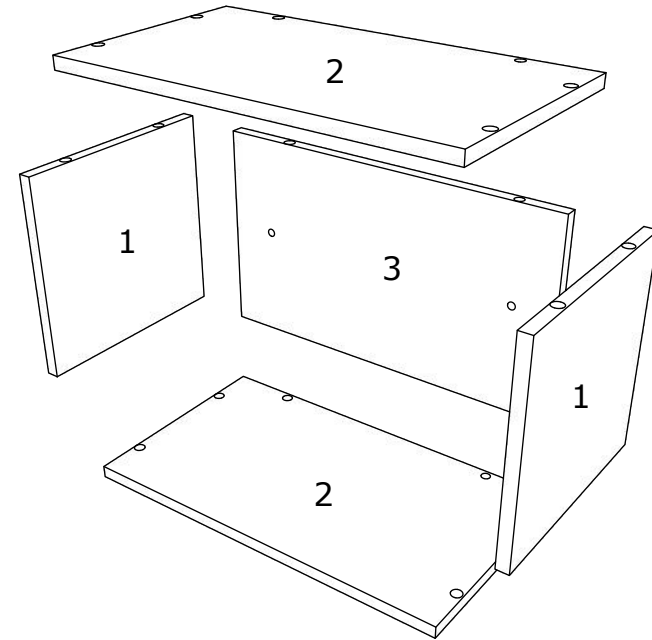

HU ÖSSZESZERELÉSI ÚTMUTATÓ - **ÉLŐ HAGA - POLC - 500 x 300 x 280 MM**

BG ИНСТРУКЦИИ ЗА СГЛОБЯВАНЕ - **ЖИВА ХАГА - РАФИК - 500 x 300 x 280 MM**

RO

NUMAR	LUNGIME	LATIME	BUC	CULOARE
1	268	280	2	CULOARE
2	500	280	2	CULOARE
3	468	268	1	CULOARE

EN

NUMBER	LENGTH	WIDTH	PCS	COLOUR
1	268	280	2	COLOUR
2	500	280	2	COLOUR
3	468	268	1	COLOUR

HU

SZÁM	HOSSZA	SZÉLES	DARAB	SZÍN
1	268	280	2	SZÍN
2	500	280	2	SZÍN
3	468	268	1	SZÍN

BG

Номер	Дължина	Ширина	Парчета	Цвят
1	268	280	2	Цвят
2	500	280	2	Цвят
3	468	268	1	Цвят

FR

NOMBRE	LONGUEUR	LARGEUR	PIÈCES	COULEUR
1	268	280	2	COULEUR
2	500	280	2	COULEUR
3	468	268	1	COULEUR

EN

NUMBER	LENGTH	WIDTH	PCS	COLOUR
1	268	280	2	COLOUR
2	500	280	2	COLOUR
3	468	268	1	COLOUR

OR

1

2