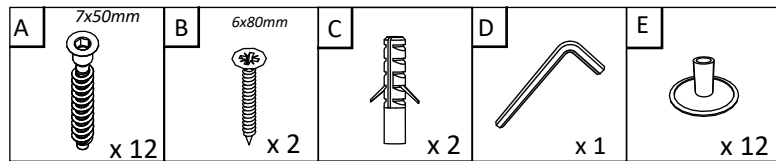

RO INSTRUCȚIUNI DE ASAMBLARE - **LIVING HAGA - RAFT - 500 x 300 x 280 MM**

EN ASSEMBLY INSTRUCTIONS - **LIVING HAGA - SHELF - 500 x 300 x 280 MM**

FR ISTRUCTIONS DE MONTAGE - **VIVRE HAGA - ÉTAGÈRE - 500 x 300 x 280 MM**

HU ÖSSZESZERELÉSI ÚTMUTATÓ - **ÉLŐ HAGA - POLC - 500 x 300 x 280 MM**

BG ИНСТРУКЦИИ ЗА СГЛОБЯВАНЕ - **ЖИВА ХАГА - РАФИК - 500 x 300 x 280 MM**

RO

NUMAR	LUNGIME	LATIME	BUC	CULOARE
1	268	280	2	CULOARE
2	500	280	2	CULOARE
3	468	268	1	CULOARE

EN

NUMBER	LENGTH	WIDTH	PCS	COLOUR
1	268	280	2	COLOUR
2	500	280	2	COLOUR
3	468	268	1	COLOUR

HU

SZÁM	HOSSZA	SZÉLES	DARAB	SZÍN
1	268	280	2	SZÍN
2	500	280	2	SZÍN
3	468	268	1	SZÍN

BG

Номер	Дължина	Ширина	Парчета	Цвят
1	268	280	2	Цвят
2	500	280	2	Цвят
3	468	268	1	Цвят

FR

NOMBRE	LONGUEUR	LARGEUR	PIÈCES	COULEUR
1	268	280	2	COULEUR
2	500	280	2	COULEUR
3	468	268	1	COULEUR

EN

NUMBER	LENGTH	WIDTH	PCS	COLOUR
1	268	280	2	COLOUR
2	500	280	2	COLOUR
3	468	268	1	COLOUR

OR

1

2