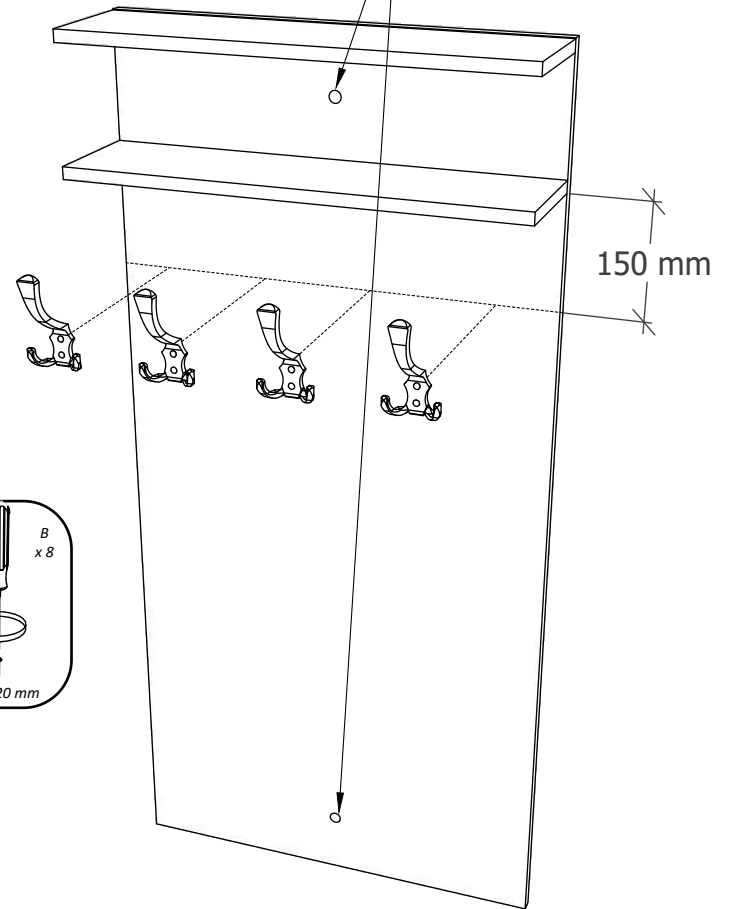

1

2

3

4

5

6

RO INSTRUCȚIUNI DE ASAMBLARE - **CUIER COMO - PANTOFAR 2 USI CU PLACA OGLINDA - 660 x 350 x 2000 MM**

EN ASSEMBLY INSTRUCTIONS - **HANGER COMO - SHOE 2 DOORS WITH MIRROR - 660 x 350 x 2000 MM**

FR ISTRUCTIONS DE MONTAGE - **CINTRE COMO - CHAUSSURES 2 PORTES AVEC MIROIR - 660 x 350 x 2000 MM**

HU ÖSSZESZERELÉSI ÚTMUTATÓ - **AKASZTÓ COMO - 2 AJTÓCIPŐ TÜKRÖS - 660 x 350 x 2000 MM**

BG ИНСТРУКЦИИ ЗА СГЛОБЯВАНЕ - **ЗАКАЧАЛКА СОМО - ОБУВКИ 2 ВРАТИ С ОГЛЕДАЛО - 660 x 350 x 2000 MM**