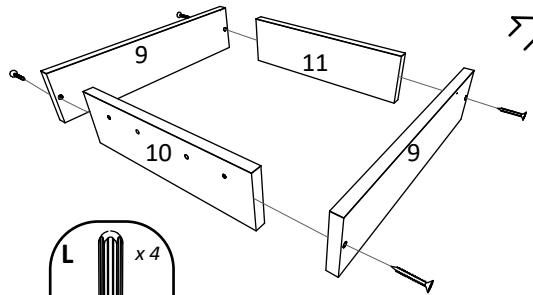

1

2

3

4

5

RO INSTRUCȚIUNI DE ASAMBLARE - **CUIER COMO - PANTOFAR 2 USI CU PLACA SI AGATATORI - 660 x 350 x 2000 MM**

EN ASSEMBLY INSTRUCTIONS - **HANGER COMO - SHOE 2 DOORS WITH PLATE AND HANGERS - 660 x 350 x 2000 MM**