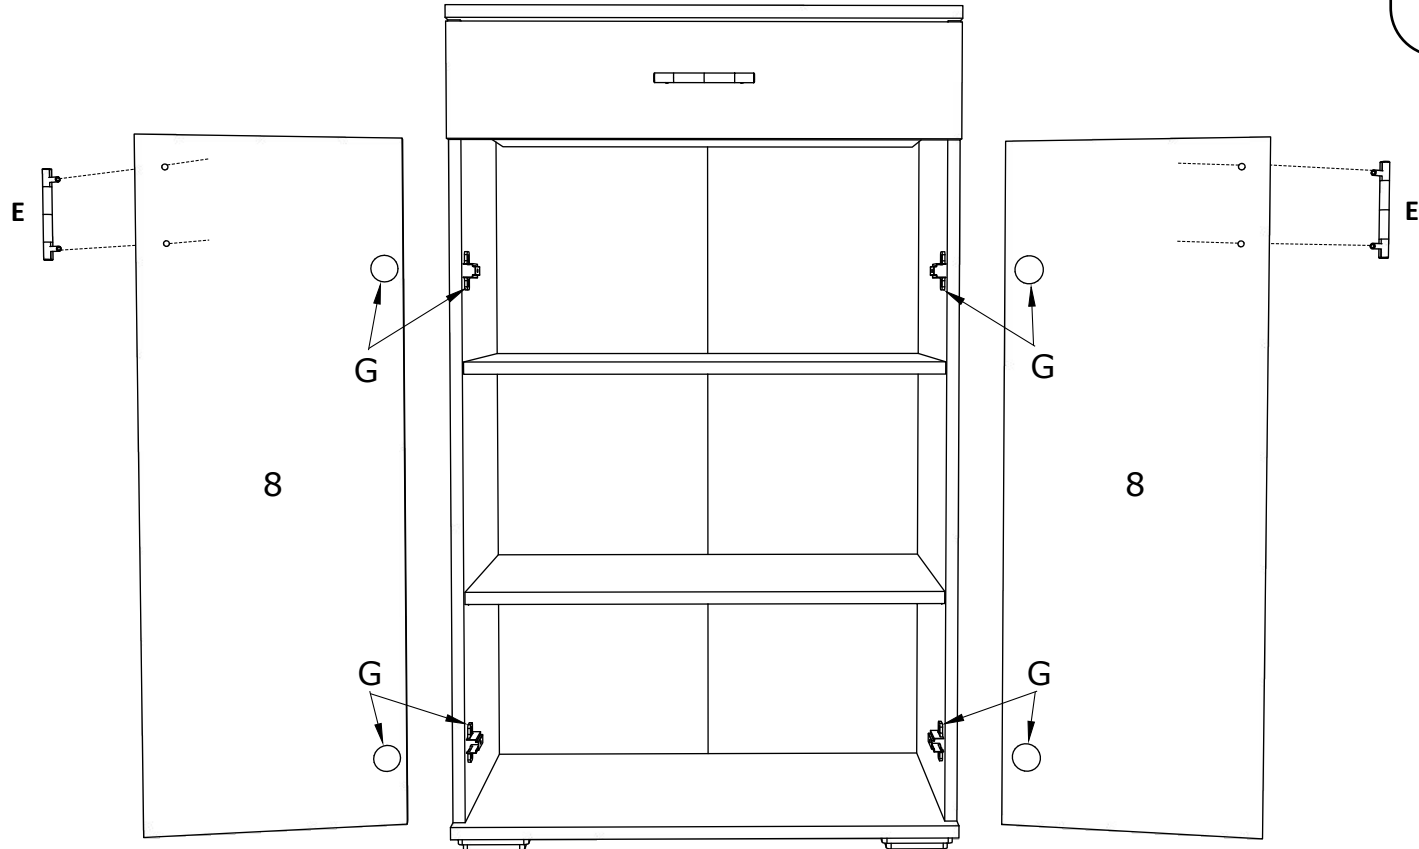

1

2

3

4

5

RO INSTRUCȚIUNI DE ASAMBLARE - **CUIER COMO - PANTOFAR 2 USI CU PLACA SI AGATATORI - 660 x 350 x 2000 MM**

EN ASSEMBLY INSTRUCTIONS - **HANGER COMO - SHOE 2 DOORS WITH PLATE AND HANGERS - 660 x 350 x 2000 MM**