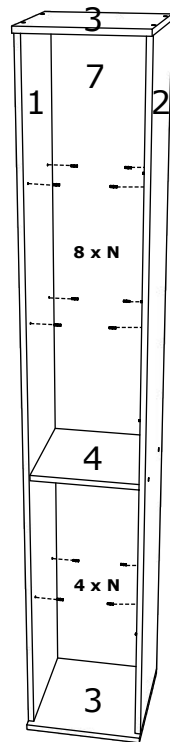

BG

Номер	Дължина	Ширина	Парчета	Цвят
1	1943	330	1	Цвят
2	1943	330	1	Цвят
3	330	350	2	Цвят
4	298	330	1	Цвят
5	298	320	3	Цвят
6	1938	326	1	Цвят
7	1970	326	1	Заден панел

FR

NOMBRE	LONGUEUR	LARGEUR	PIÈCES	COULEUR
1	1943	330	1	COULEUR
2	1943	330	1	COULEUR
3	330	350	2	COULEUR
4	298	330	1	COULEUR
5	298	320	3	COULEUR
6	1938	326	1	COULEUR
7	1970	326	1	PANNEAU ARRIÈRE

A	7x50mm  x 12	B	 x 4	C	25 mm  x 4	D	3.5 x 25 mm  x 8	E	160 mm  x 1	F	M4 x 20mm  x 2
G	 x 3	H	3.5 x 16 mm  x 16	I	 x 1	J	 x 2	K	 x 2	L	6 x 80 mm  x 2
M	 x 45	N	 x 12								

EN

NUMBER	LENGTH	WIDTH	PCS	COLOUR
1	1943	330	1	COLOUR
2	1943	330	1	COLOUR
3	330	350	2	COLOUR
4	298	330	1	COLOUR
5	298	320	3	COLOUR
6	1938	326	1	COLOUR
7	1970	326	1	BACK PANNEL

1

2

3

4

5

RO INSTRUCȚIUNI DE ASAMBLARE - **CUIER COMO - DULAP 2 USI - 600 x 350 x 2000 MM**

EN ASSEMBLY INSTRUCTIONS - **HANGER COMO - 2 DOORS CABINET - 600 x 350 x 2000 MM**

FR ISTRUCTIONS DE MONTAGE - **CINTRE COMO - ARMOIRE 2 PORTES - 600 x 350 x 2000 MM**

A 7x50mm x 12	B x 4	C 25 mm x 4	D 3.5 x 25 mm x 8	E 160 mm x 2	F M4 x 20mm x 4
G x 6	H 3.5 x 16 mm x 32	I x 1	J x 2	K x 2	L 6 x 80 mm x 2
M x 50	N L = 1624 MM L = 297 MM	O x 4	P x 1		

EN

NUMBER	LENGTH	WIDTH	PCS	COLOUR
1	1943	330	1	COLOUR
2	1943	330	1	COLOUR
3	660	350	2	COLOUR
4	628	330	1	COLOUR
5	628	320	1	COLOUR
6	1938	326	2	COLOUR
7	1970	326	2	BACK PANNEL