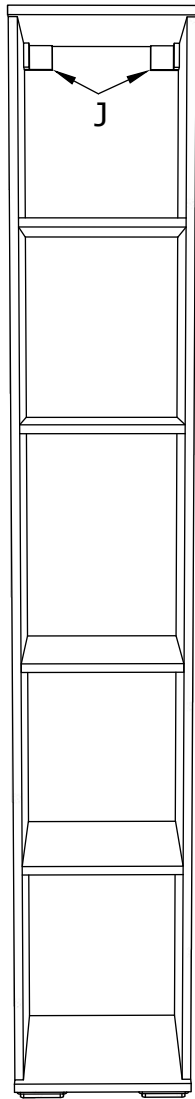

RO INSTRUCȚIUNI DE ASAMBLARE - **CUIER COMO - DULAP 1 USA - 330 x 350 x 2000 MM**

EN ASSEMBLY INSTRUCTIONS - **HANGER COMO - 1 DOOR CABINET - 330 x 350 x 2000 MM**

FR ISTRUCTIONS DE MONTAGE - **CINTRE COMO - ARMOIRE 1 PORTE - 330 x 350 x 2000 MM**

EN

NUMBER	LENGTH	WIDTH	PCS	COLOUR
1	1943	330	1	COLOUR
2	1943	330	1	COLOUR
3	330	350	2	COLOUR
4	298	330	1	COLOUR
5	298	320	3	COLOUR
6	1938	326	1	COLOUR
7	1970	326	1	BACK PANNEL

HU

SZÁM	HOSSZA	SZÉLES	DARAB	SZÍN
1	1943	330	1	SZÍN
2	1943	330	1	SZÍN
3	330	350	2	SZÍN
4	298	330	1	SZÍN
5	298	320	3	SZÍN
6	1938	326	1	SZÍN
7	1970	326	1	HÁTULSÓ PANEL

A	7x50mm  x 12	B	 x 4	C	25 mm  x 4	D	3.5 x 25 mm  x 8	E	160 mm  x 1	F	M4 x 20mm  x 2
G	 x 3	H	3.5 x 16 mm  x 16	I	 x 1	J	 x 2	K	 x 2	L	6 x 80 mm  x 2
M	 x 45	N	 x 12								

EN

NUMBER	LENGTH	WIDTH	PCS	COLOUR
1	1943	330	1	COLOUR
2	1943	330	1	COLOUR
3	330	350	2	COLOUR
4	298	330	1	COLOUR
5	298	320	3	COLOUR
6	1938	326	1	COLOUR
7	1970	326	1	BACK PANNEL

1

2

3

4

5

RO INSTRUCȚIUNI DE ASAMBLARE - **CUIER COMO - DULAP 2 USI - 600 x 350 x 2000 MM**

EN ASSEMBLY INSTRUCTIONS - **HANGER COMO - 2 DOORS CABINET - 600 x 350 x 2000 MM**

FR ISTRUCTIONS DE MONTAGE - **CINTRE COMO - ARMOIRE 2 PORTES - 600 x 350 x 2000 MM**