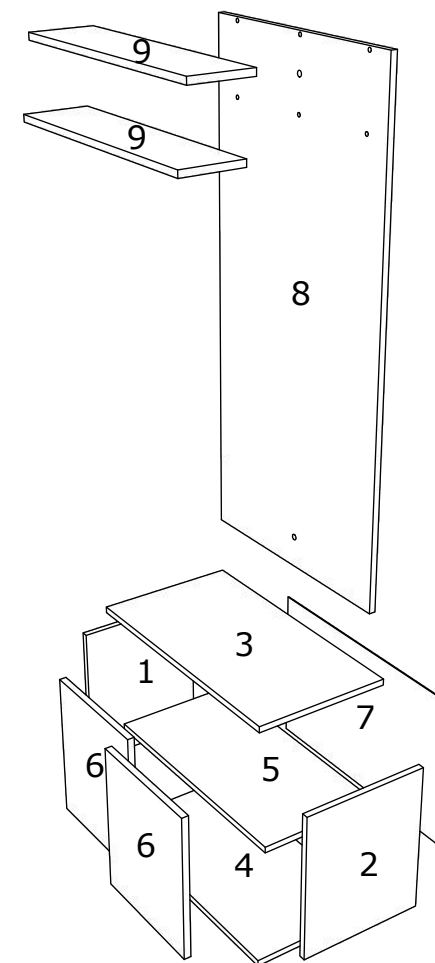

EN ASSEMBLY INSTRUCTIONS - **HANGER COMO - SHOE 2 DOORS WITH PLATE AND HANGERS - 660 x 350 x 2000 MM**

FR ISTRUCTIONS DE MONTAGE - **CINTRE COMO - CHAUSSURE 2 PORTES AVEC PLAQUE ET CINTRES - 660 x 350 x 2000 MM**

HU ÖSSZESZERELÉSI ÚTMUTATÓ - **AKASZTÓ COMO - OBUVKA 2 VRATI S TABELA I ZAKACHALKI - 660 x 350 x 2000 MM**

BG ИНСТРУКЦИИ ЗА СГЛОБЯВАНЕ - **ЗАКАЧАЛКА СОМО - ОБУВКА 2 ВРАТИ С ТАБЕЛА И ЗАКАЧАЛКИ - 660 x 350 x 2000 MM**

RO

NUMAR	LUNGIME	LATIME	BUC	CULOARE
1	393	330	1	CULOARE
2	393	330	1	CULOARE
3	662	350	1	CULOARE
4	660	350	1	CULOARE
5	628	330	1	CULOARE
6	388	326	2	CULOARE
7	420	656	1	PANOU SPATE
8	1250	600	1	CULOARE
9	600	150	2	CULOARE

EN

NUMBER	LENGTH	WIDTH	PCS	COLOUR
1	393	330	1	COLOUR
2	393	330	1	COLOUR
3	662	350	1	COLOUR
4	660	350	1	COLOUR
5	628	330	1	COLOUR
6	388	326	2	COLOUR
7	420	656	1	BACK PANNEL
8	1250	600	1	COLOUR
9	600	150	2	COLOUR

HU

SZÁM	HOSSZA	SZÉLES	DARAB	SZÍN
1	393	330	1	SZÍN
2	393	330	1	SZÍN
3	662	350	1	SZÍN
4	660	350	1	SZÍN
5	628	330	1	SZÍN
6	388	326	2	SZÍN
7	420	656	1	HÁTULSÓ PANEL
8	1250	600	1	SZÍN
9	600	150	2	SZÍN

BG

Номер	Дължина	Ширина	Парчета	Цвят
1	393	330	1	Цвят
2	393	330	1	Цвят
3	662	350	1	Цвят
4	660	350	1	Цвят
5	628	330	1	Цвят
6	388	326	2	Цвят
7	420	656	1	Заден панел
8	1250	600	1	Цвят
9	600	150	2	Цвят

FR

NOMBRE	LONGUEUR	LARGEUR	PIÈCES	COULEUR
1	393	330	1	COULEUR
2	393	330	1	COULEUR
3	662	350	1	COULEUR
4	660	350	1	COULEUR
5	628	330	1	COULEUR
6	388	326	2	COULEUR
7	420	656	1	PANNEAU ARRIÈRE
8	1250	600	1	COULEUR
9	600	150	2	COULEUR