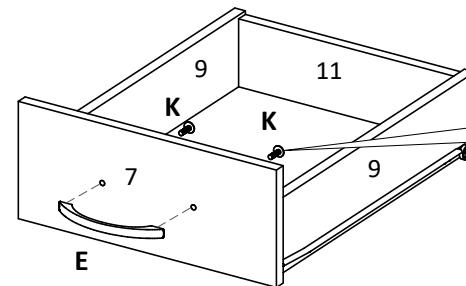

1

2

3

4

5

RO INSTRUCȚIUNI DE ASAMBLARE - **CUIER COMO - PANTOFAR 2 USI CU PLACA SI AGATATORI - 660 x 350 x 2000 MM**

EN ASSEMBLY INSTRUCTIONS - **HANGER COMO - SHOE 2 DOORS WITH PLATE AND HANGERS - 660 x 350 x 2000 MM**