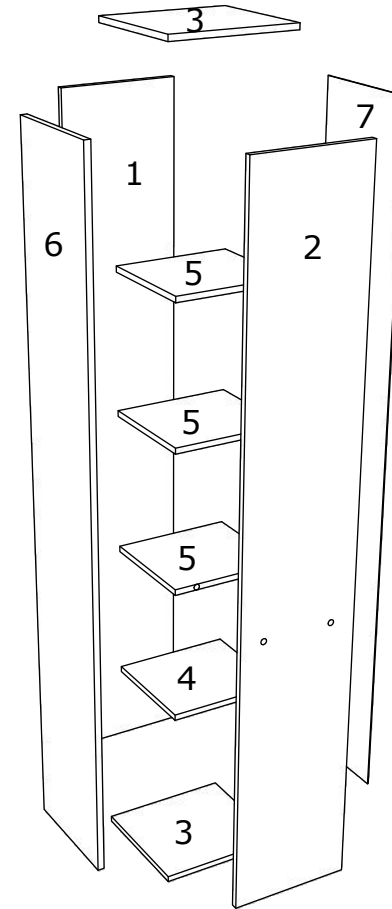

RO INSTRUCȚIUNI DE ASAMBLARE - **CUIER COMO - DULAP 1 USA - 330 x 350 x 2000 MM**

EN ASSEMBLY INSTRUCTIONS - **HANGER COMO - 1 DOOR CABINET - 330 x 350 x 2000 MM**

FR ISTRUCTIONS DE MONTAGE - **CINTRE COMO - ARMOIRE 1 PORTE - 330 x 350 x 2000 MM**

HU ÖSSZESZERELÉSI ÚTMUTATÓ - **AKASZTÓ COMO - SZEKRÉNY 1 AJTÓ - 330 x 350 x 2000 MM**

BG ИНСТРУКЦИИ ЗА СГЛОБЯВАНЕ - **ЗАКАЧАЛКА СОМО - ШКАФ 1 ВРАТА - 330 x 350 x 2000 MM**

RO

NUMAR	LUNGIME	LATIME	BUC	CULOARE
1	1943	330	1	CULOARE
2	1943	330	1	CULOARE
3	330	350	2	CULOARE
4	298	330	1	CULOARE
5	298	320	3	CULOARE
6	1938	326	1	CULOARE
7	1970	326	1	PANOU SPATE

EN

NUMBER	LENGTH	WIDTH	PCS	COLOUR
1	1943	330	1	COLOUR
2	1943	330	1	COLOUR
3	330	350	2	COLOUR
4	298	330	1	COLOUR
5	298	320	3	COLOUR
6	1938	326	1	COLOUR
7	1970	326	1	BACK PANNEL

HU

SZÁM	HOSSZA	SZÉLES	DARAB	SZÍN
1	1943	330	1	SZÍN
2	1943	330	1	SZÍN
3	330	350	2	SZÍN
4	298	330	1	SZÍN
5	298	320	3	SZÍN
6	1938	326	1	SZÍN
7	1970	326	1	HÁTULSÓ PANEL

A	7x50mm  x 12	B	 x 4	C	25 mm  x 4	D	3.5 x 25 mm  x 8	E	160 mm  x 1	F	M4 x 20mm  x 2
G	 x 3	H	3.5 x 16 mm  x 16	I	 x 1	J	 x 2	K	 x 2	L	6 x 80 mm  x 2
M	 x 45	N	 x 12								

EN

NUMBER	LENGTH	WIDTH	PCS	COLOUR
1	1943	330	1	COLOUR
2	1943	330	1	COLOUR
3	330	350	2	COLOUR
4	298	330	1	COLOUR
5	298	320	3	COLOUR
6	1938	326	1	COLOUR
7	1970	326	1	BACK PANNEL