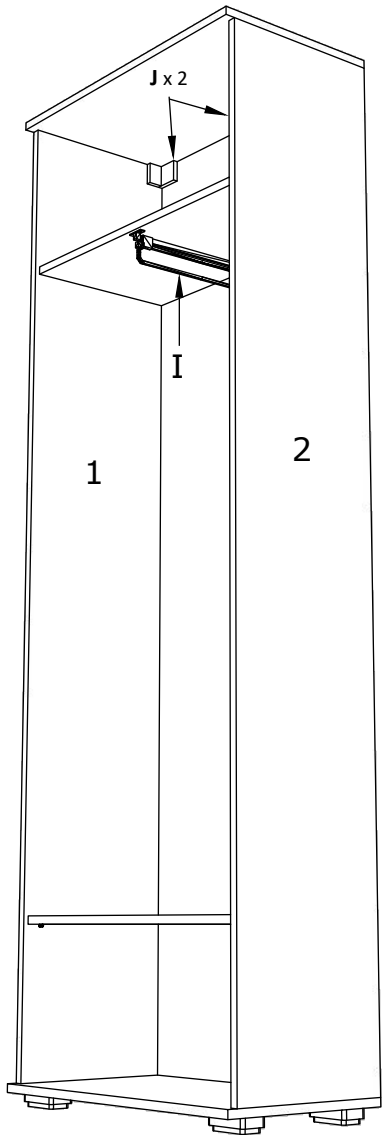

A	7x50mm  x 12	B	 x 4	C	25 mm  x 4	D	3.5 x 25 mm  x 8	E	160 mm  x 1	F	M4 x 20mm  x 2
G	 x 3	H	3.5 x 16 mm  x 16	I	 x 1	J	 x 2	K	 x 2	L	6 x 80 mm  x 2
M	 x 45	N	 x 12								

EN

NUMBER	LENGTH	WIDTH	PCS	COLOUR
1	1943	330	1	COLOUR
2	1943	330	1	COLOUR
3	330	350	2	COLOUR
4	298	330	1	COLOUR
5	298	320	3	COLOUR
6	1938	326	1	COLOUR
7	1970	326	1	BACK PANNEL

A 7x50mm x 12	B x 4	C 25 mm x 4	D 3.5 x 25 mm x 8	E 160 mm x 2	F M4 x 20mm x 4
G x 6	H 3.5 x 16 mm x 32	I x 1	J x 2	K x 2	L 6 x 80 mm x 2
M x 50	N L = 1624 MM L = 297 MM	O x 4	P x 1		

EN

NUMBER	LENGTH	WIDTH	PCS	COLOUR
1	1943	330	1	COLOUR
2	1943	330	1	COLOUR
3	660	350	2	COLOUR
4	628	330	1	COLOUR
5	628	320	1	COLOUR
6	1938	326	2	COLOUR
7	1970	326	2	BACK PANNEL

1

2

3

4

5

RO INSTRUCȚIUNI DE ASAMBLARE - **CUIER COMO - PANTOFAR 2 USI SI 1 SERTAR - 660 x 350 x 1100 MM**

EN ASSEMBLY INSTRUCTIONS - **HANGER COMO - SHOE 2 DOORS AND 1 DRAWER - 660 x 350 x 1100 MM**

FR ISTRUCTIONS DE MONTAGE - **CINTRE COMO - CHAUSSURE 2 PORTES ET 1 TIROIR- 660 x 350 x 1100 MM**