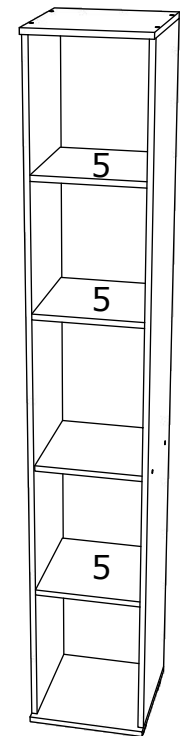

BG

Номер	Дължина	Ширина	Парчета	Цвят
1	1943	330	1	Цвят
2	1943	330	1	Цвят
3	330	350	2	Цвят
4	298	330	1	Цвят
5	298	320	3	Цвят
6	1938	326	1	Цвят
7	1970	326	1	Заден панел

FR

NOMBRE	LONGUEUR	LARGEUR	PIÈCES	COULEUR
1	1943	330	1	COULEUR
2	1943	330	1	COULEUR
3	330	350	2	COULEUR
4	298	330	1	COULEUR
5	298	320	3	COULEUR
6	1938	326	1	COULEUR
7	1970	326	1	PANNEAU ARRIÈRE

A	7x50mm  x 12	B	 x 4	C	25 mm  x 4	D	3.5 x 25 mm  x 8	E	160 mm  x 1	F	M4 x 20mm  x 2
G	 x 3	H	3.5 x 16 mm  x 16	I	 x 1	J	 x 2	K	 x 2	L	6 x 80 mm  x 2
M	 x 45	N	 x 12								

EN

NUMBER	LENGTH	WIDTH	PCS	COLOUR
1	1943	330	1	COLOUR
2	1943	330	1	COLOUR
3	330	350	2	COLOUR
4	298	330	1	COLOUR
5	298	320	3	COLOUR
6	1938	326	1	COLOUR
7	1970	326	1	BACK PANNEL

1

2

3

4

5

RO INSTRUCȚIUNI DE ASAMBLARE - **CUIER COMO - DULAP 2 USI - 600 x 350 x 2000 MM**

EN ASSEMBLY INSTRUCTIONS - **HANGER COMO - 2 DOORS CABINET - 600 x 350 x 2000 MM**

FR ISTRUCTIONS DE MONTAGE - **CINTRE COMO - ARMOIRE 2 PORTES - 600 x 350 x 2000 MM**

A 7x50mm x 12	B x 4	C 25 mm x 4	D 3.5 x 25 mm x 8	E 160 mm x 2	F M4 x 20mm x 4
G x 6	H 3.5 x 16 mm x 32	I x 1	J x 2	K x 2	L 6 x 80 mm x 2
M x 50	N L = 1624 MM L = 297 MM	O x 4	P x 1		

EN

NUMBER	LENGTH	WIDTH	PCS	COLOUR
1	1943	330	1	COLOUR
2	1943	330	1	COLOUR
3	660	350	2	COLOUR
4	628	330	1	COLOUR
5	628	320	1	COLOUR
6	1938	326	2	COLOUR
7	1970	326	2	BACK PANNEL