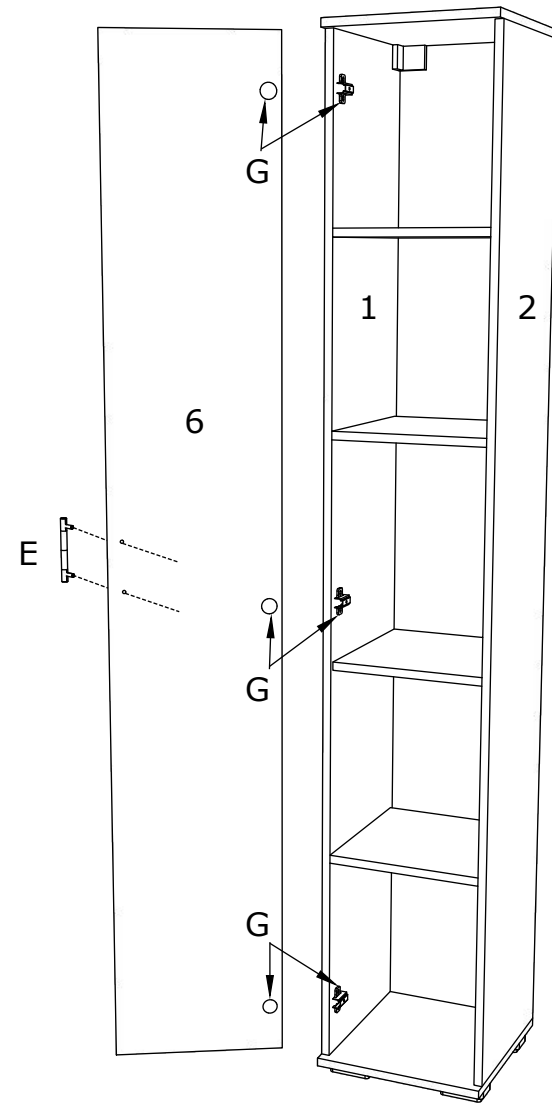

A	7x50mm  x 12	B	 x 4	C	25 mm  x 4	D	3.5 x 25 mm  x 8	E	160 mm  x 1	F	M4 x 20mm  x 2
G	 x 3	H	3.5 x 16 mm  x 16	I	 x 1	J	 x 2	K	 x 2	L	6 x 80 mm  x 2
M	 x 45	N	 x 12								

EN

NUMBER	LENGTH	WIDTH	PCS	COLOUR
1	1943	330	1	COLOUR
2	1943	330	1	COLOUR
3	330	350	2	COLOUR
4	298	330	1	COLOUR
5	298	320	3	COLOUR
6	1938	326	1	COLOUR
7	1970	326	1	BACK PANNEL

1

2

3

4

5

RO INSTRUCȚIUNI DE ASAMBLARE - **CUIER COMO - DULAP 2 USI - 600 x 350 x 2000 MM**

EN ASSEMBLY INSTRUCTIONS - **HANGER COMO - 2 DOORS CABINET - 600 x 350 x 2000 MM**

FR ISTRUCTIONS DE MONTAGE - **CINTRE COMO - ARMOIRE 2 PORTES - 600 x 350 x 2000 MM**