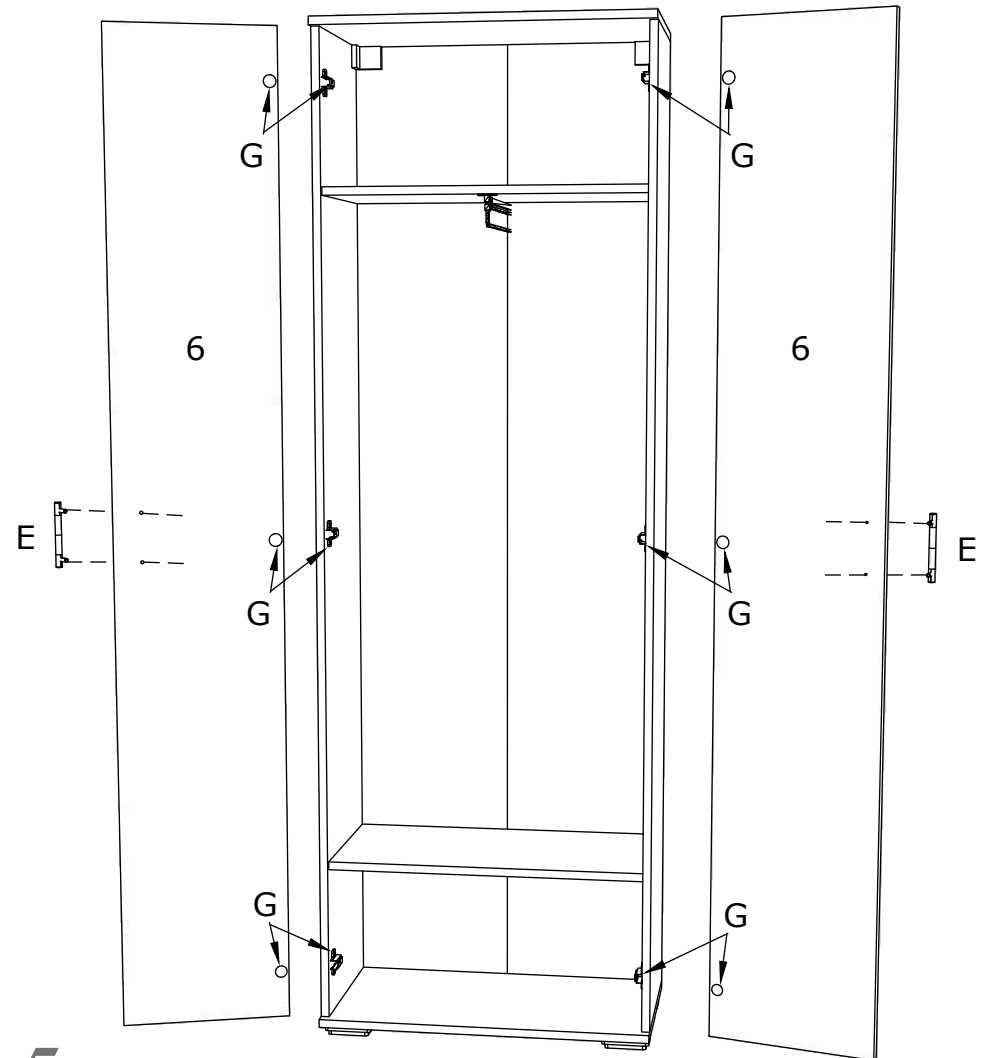

1

2

3

4

5

RO INSTRUCȚIUNI DE ASAMBLARE - **CUIER COMO - PANTOFAR 2 USI SI 1 SERTAR - 660 x 350 x 1100 MM**

EN ASSEMBLY INSTRUCTIONS - **HANGER COMO - SHOE 2 DOORS AND 1 DRAWER - 660 x 350 x 1100 MM**

FR ISTRUCTIONS DE MONTAGE - **CINTRE COMO - CHAUSSURE 2 PORTES ET 1 TIROIR- 660 x 350 x 1100 MM**