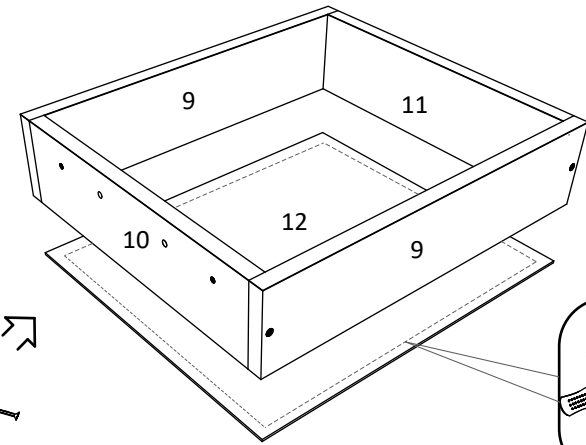

A	7x50mm x 8	B	x 4	C	25 mm x 4	D	3.5 x 25 mm x 10	E	160 mm x 3	F	M4 x 20mm x 4
G	x 4	H	3.5 x 16 mm x 24	I	x 1	J	300 mm 1 x	K	M4 x 35mm x 2	L	x 4
M	x 50	N	x 4	O	4 x	P	x 4	R	3.5 x 35 mm x 4	S	L = 580 MM L = 442 MM

1

2

3

4

5

RO INSTRUCȚIUNI DE ASAMBLARE - **CUIER COMO - PANTOFAR 2 USI CU PLACA SI AGATATORI - 660 x 350 x 2000 MM**

EN ASSEMBLY INSTRUCTIONS - **HANGER COMO - SHOE 2 DOORS WITH PLATE AND HANGERS - 660 x 350 x 2000 MM**