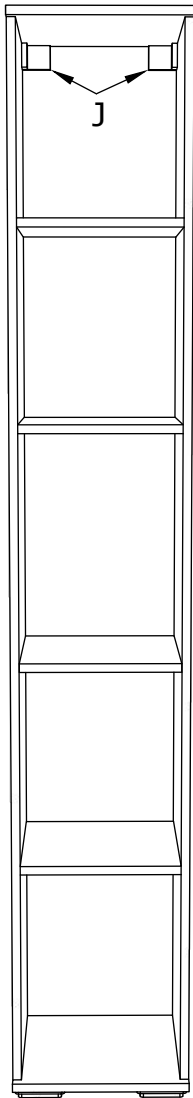

RO INSTRUCȚIUNI DE ASAMBLARE - **CUIER COMO - DULAP 1 USA - 330 x 350 x 2000 MM**

EN ASSEMBLY INSTRUCTIONS - **HANGER COMO - 1 DOOR CABINET - 330 x 350 x 2000 MM**

FR ISTRUCTIONS DE MONTAGE - **CINTRE COMO - ARMOIRE 1 PORTE - 330 x 350 x 2000 MM**

EN

NUMBER	LENGTH	WIDTH	PCS	COLOUR
1	1943	330	1	COLOUR
2	1943	330	1	COLOUR
3	330	350	2	COLOUR
4	298	330	1	COLOUR
5	298	320	3	COLOUR
6	1938	326	1	COLOUR
7	1970	326	1	BACK PANNEL

HU

SZÁM	HOSSZA	SZÉLES	DARAB	SZÍN
1	1943	330	1	SZÍN
2	1943	330	1	SZÍN
3	330	350	2	SZÍN
4	298	330	1	SZÍN
5	298	320	3	SZÍN
6	1938	326	1	SZÍN
7	1970	326	1	HÁTULSÓ PANEL

A	7x50mm  x 12	B	 x 4	C	25 mm  x 4	D	3.5 x 25 mm  x 8	E	160 mm  x 1	F	M4 x 20mm  x 2
G	 x 3	H	3.5 x 16 mm  x 16	I	 x 1	J	 x 2	K	 x 2	L	6 x 80 mm  x 2
M	 x 45	N	 x 12								

EN

NUMBER	LENGTH	WIDTH	PCS	COLOUR
1	1943	330	1	COLOUR
2	1943	330	1	COLOUR
3	330	350	2	COLOUR
4	298	330	1	COLOUR
5	298	320	3	COLOUR
6	1938	326	1	COLOUR
7	1970	326	1	BACK PANNEL

1

2

3

4

5

RO INSTRUCTIUNI DE ASAMBLARE - **CUIER COMO - DULAP 2 USI - 600 x 350 x 2000 MM**

EN ASSEMBLY INSTRUCTIONS - **HANGER COMO - 2 DOORS CABINET - 600 x 350 x 2000 MM**

FR ISTRUCTIONS DE MONTAGE - **CINTRE COMO - ARMOIRE 2 PORTES - 600 x 350 x 2000 MM**