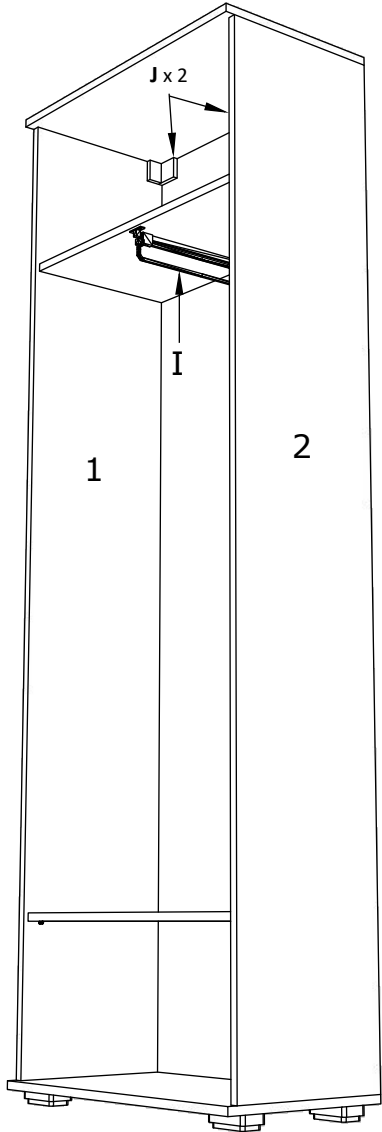

A	7x50mm  x 12	B	 x 4	C	25 mm  x 4	D	3.5 x 25 mm  x 8	E	160 mm  x 1	F	M4 x 20mm  x 2
G	 x 3	H	3.5 x 16 mm  x 16	I	 x 1	J	 x 2	K	 x 2	L	6 x 80 mm  x 2
M	 x 45	N	 x 12								

EN

NUMBER	LENGTH	WIDTH	PCS	COLOUR
1	1943	330	1	COLOUR
2	1943	330	1	COLOUR
3	330	350	2	COLOUR
4	298	330	1	COLOUR
5	298	320	3	COLOUR
6	1938	326	1	COLOUR
7	1970	326	1	BACK PANNEL

A 7x50mm x 12	B x 4	C 25 mm x 4	D 3.5 x 25 mm x 8	E 160 mm x 2	F M4 x 20mm x 4
G x 6	H 3.5 x 16 mm x 32	I x 1	J x 2	K x 2	L 6 x 80 mm x 2
M x 50	N L = 1624 MM L = 297 MM	O x 4	P x 1		

EN

NUMBER	LENGTH	WIDTH	PCS	COLOUR
1	1943	330	1	COLOUR
2	1943	330	1	COLOUR
3	660	350	2	COLOUR
4	628	330	1	COLOUR
5	628	320	1	COLOUR
6	1938	326	2	COLOUR
7	1970	326	2	BACK PANNEL

1

2

3

4

5

RO INSTRUCȚIUNI DE ASAMBLARE - **CUIER COMO - PANTOFAR 2 USI CU PLACA SI AGATATORI - 660 x 350 x 2000 MM**

EN ASSEMBLY INSTRUCTIONS - **HANGER COMO - SHOE 2 DOORS WITH PLATE AND HANGERS - 660 x 350 x 2000 MM**