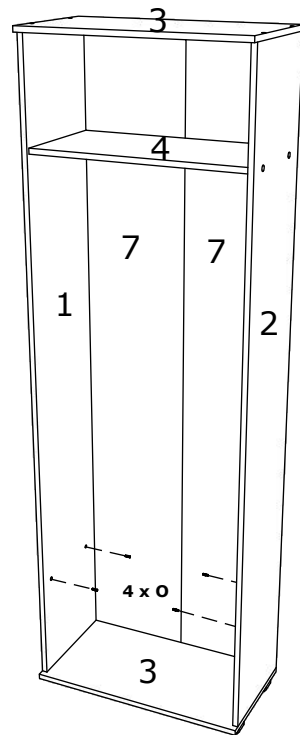

A	7x50mm  x 12	B	 x 4	C	25 mm  x 4	D	3.5 x 25 mm  x 8	E	160 mm  x 1	F	M4 x 20mm  x 2
G	 x 3	H	3.5 x 16 mm  x 16	I	 x 1	J	 x 2	K	 x 2	L	6 x 80 mm  x 2
M	 x 45	N	 x 12								

EN

NUMBER	LENGTH	WIDTH	PCS	COLOUR
1	1943	330	1	COLOUR
2	1943	330	1	COLOUR
3	330	350	2	COLOUR
4	298	330	1	COLOUR
5	298	320	3	COLOUR
6	1938	326	1	COLOUR
7	1970	326	1	BACK PANNEL

A 7x50mm x 12	B x 4	C 25 mm x 4	D 3.5 x 25 mm x 8	E 160 mm x 2	F M4 x 20mm x 4
G x 6	H 3.5 x 16 mm x 32	I x 1	J x 2	K x 2	L 6 x 80 mm x 2
M x 50	N L = 1624 MM L = 297 MM	O x 4	P x 1		

EN

NUMBER	LENGTH	WIDTH	PCS	COLOUR
1	1943	330	1	COLOUR
2	1943	330	1	COLOUR
3	660	350	2	COLOUR
4	628	330	1	COLOUR
5	628	320	1	COLOUR
6	1938	326	2	COLOUR
7	1970	326	2	BACK PANNEL

1

2

3

4

5

RO INSTRUCȚIUNI DE ASAMBLARE - **CUIER COMO - PANTOFAR 2 USI CU PLACA SI AGATATORI - 660 x 350 x 2000 MM**

EN ASSEMBLY INSTRUCTIONS - **HANGER COMO - SHOE 2 DOORS WITH PLATE AND HANGERS - 660 x 350 x 2000 MM**