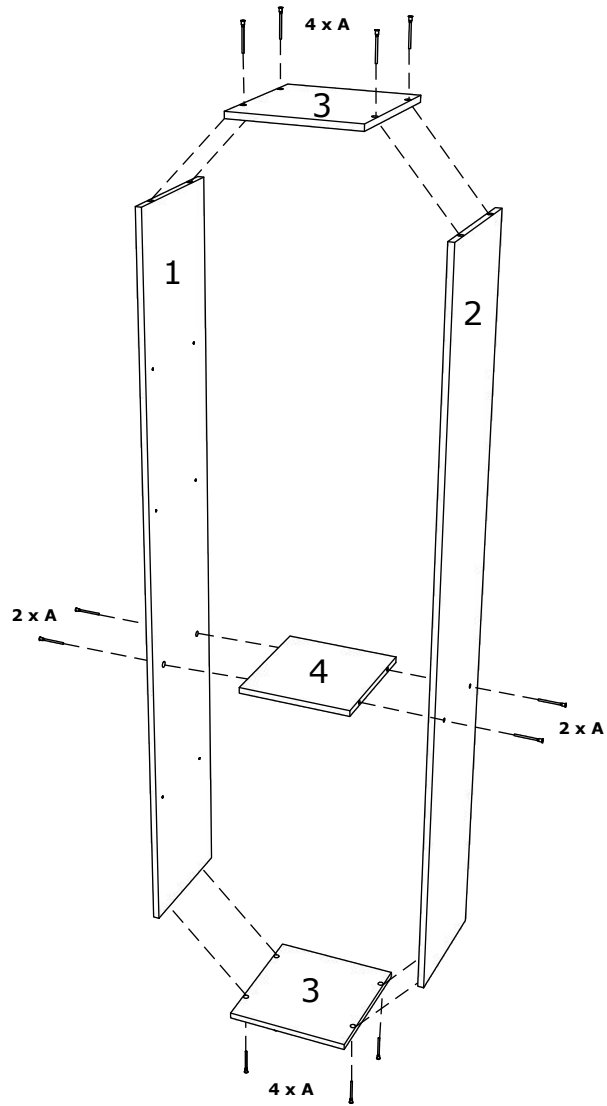

RO INSTRUCȚIUNI DE ASAMBLARE - **CUIER COMO - DULAP 1 USA - 330 x 350 x 2000 MM**

EN ASSEMBLY INSTRUCTIONS - **HANGER COMO - 1 DOOR CABINET - 330 x 350 x 2000 MM**

FR ISTRUCTIONS DE MONTAGE - **CINTRE COMO - ARMOIRE 1 PORTE - 330 x 350 x 2000 MM**

BG

Номер	Дължина	Ширина	Парчета	Цвят
1	1943	330	1	Цвят
2	1943	330	1	Цвят
3	330	350	2	Цвят
4	298	330	1	Цвят
5	298	320	3	Цвят
6	1938	326	1	Цвят
7	1970	326	1	Заден панел

FR

NOMBRE	LONGUEUR	LARGEUR	PIÈCES	COULEUR
1	1943	330	1	COULEUR
2	1943	330	1	COULEUR
3	330	350	2	COULEUR
4	298	330	1	COULEUR
5	298	320	3	COULEUR
6	1938	326	1	COULEUR
7	1970	326	1	PANNEAU ARRIÈRE

A	7x50mm  x 12	B	 x 4	C	25 mm  x 4	D	3.5 x 25 mm  x 8	E	160 mm  x 1	F	M4 x 20mm  x 2
G	 x 3	H	3.5 x 16 mm  x 16	I	 x 1	J	 x 2	K	 x 2	L	6 x 80 mm  x 2
M	 x 45	N	 x 12								

EN

NUMBER	LENGTH	WIDTH	PCS	COLOUR
1	1943	330	1	COLOUR
2	1943	330	1	COLOUR
3	330	350	2	COLOUR
4	298	330	1	COLOUR
5	298	320	3	COLOUR
6	1938	326	1	COLOUR
7	1970	326	1	BACK PANNEL