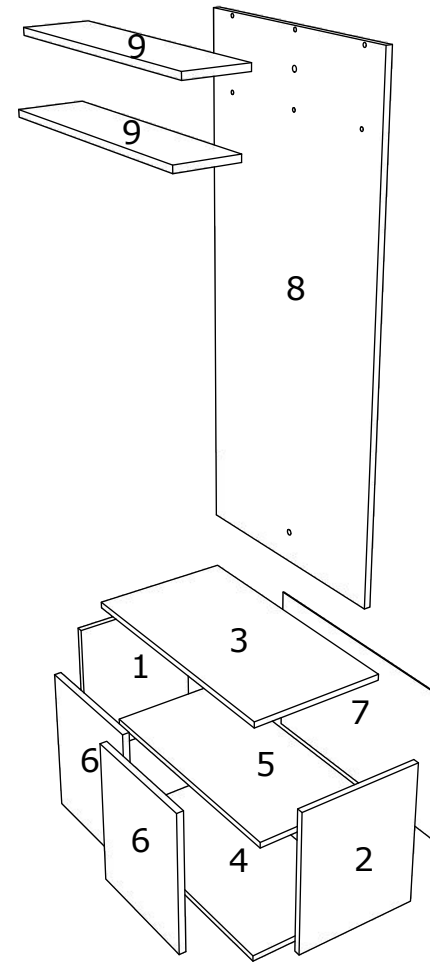

HU

SZÁM	HOSSZA	SZÉLES	DARAB	SZÍN
1	393	330	1	SZÍN
2	393	330	1	SZÍN
3	662	350	1	SZÍN
4	660	350	1	SZÍN
5	628	330	1	SZÍN
6	388	326	2	SZÍN
7	420	656	1	HÁTULSÓ PANEL
8	1250	600	1	SZÍN
9	600	150	2	SZÍN

BG

Номер	Дължина	Ширина	Парчета	Цвят
1	393	330	1	Цвят
2	393	330	1	Цвят
3	662	350	1	Цвят
4	660	350	1	Цвят
5	628	330	1	Цвят
6	388	326	2	Цвят
7	420	656	1	Заден панел
8	1250	600	1	Цвят
9	600	150	2	Цвят

A 7x50mm x 10	B 3,5 x 20 mm x 8	C 25 mm x 4	D 3,5 x 25 mm x 8	E 160 mm x 2	F M4 x 20mm x 4
G x 4	H 3,5 x 16 mm x 16	I x 1	J x 4	K x 2	L 6 x 80 mm x 2
M x 20	N x 4	O 4 x	P 4 x	R x 4	

EN

NUMBER	LENGTH	WIDTH	PCS	COLOUR
1	393	330	1	COLOUR
2	393	330	1	COLOUR
3	662	350	1	COLOUR
4	660	350	1	COLOUR
5	628	330	1	COLOUR
6	388	326	2	COLOUR
7	420	656	1	BACK PANNEL
8	1250	600	1	COLOUR
9	600	150	2	COLOUR