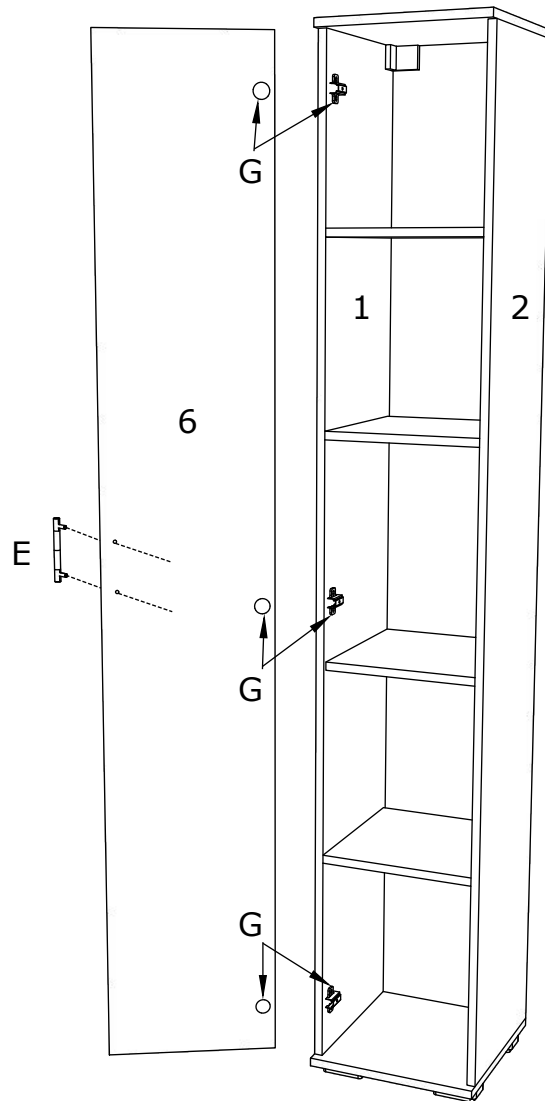

A	7x50mm  x 12	B	 x 4	C	25 mm  x 4	D	3.5 x 25 mm  x 8	E	160 mm  x 1	F	M4 x 20mm  x 2
G	 x 3	H	3.5 x 16 mm  x 16	I	 x 1	J	 x 2	K	 x 2	L	6 x 80 mm  x 2
M	 x 45	N	 x 12								

EN

NUMBER	LENGTH	WIDTH	PCS	COLOUR
1	1943	330	1	COLOUR
2	1943	330	1	COLOUR
3	330	350	2	COLOUR
4	298	330	1	COLOUR
5	298	320	3	COLOUR
6	1938	326	1	COLOUR
7	1970	326	1	BACK PANNEL

1

2

3

4

5

RO INSTRUCTIUNI DE ASAMBLARE - **CUIER COMO - DULAP 2 USI - 600 x 350 x 2000 MM**

EN ASSEMBLY INSTRUCTIONS - **HANGER COMO - 2 DOORS CABINET - 600 x 350 x 2000 MM**

FR ISTRUCTIONS DE MONTAGE - **CINTRE COMO - ARMOIRE 2 PORTES - 600 x 350 x 2000 MM**