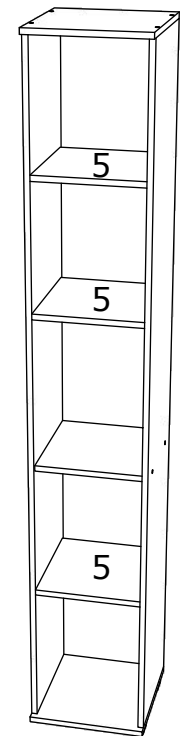

RO INSTRUCȚIUNI DE ASAMBLARE - **CUIER COMO - DULAP 1 USA - 330 x 350 x 2000 MM**

EN ASSEMBLY INSTRUCTIONS - **HANGER COMO - 1 DOOR CABINET - 330 x 350 x 2000 MM**

FR ISTRUCTIONS DE MONTAGE - **CINTRE COMO - ARMOIRE 1 PORTE - 330 x 350 x 2000 MM**

BG

Номер	Дължина	Ширина	Парчета	Цвят
1	1943	330	1	Цвят
2	1943	330	1	Цвят
3	330	350	2	Цвят
4	298	330	1	Цвят
5	298	320	3	Цвят
6	1938	326	1	Цвят
7	1970	326	1	Заден панел

FR

NOMBRE	LONGUEUR	LARGEUR	PIÈCES	COULEUR
1	1943	330	1	COULEUR
2	1943	330	1	COULEUR
3	330	350	2	COULEUR
4	298	330	1	COULEUR
5	298	320	3	COULEUR
6	1938	326	1	COULEUR
7	1970	326	1	PANNEAU ARRIÈRE

A	7x50mm  x 12	B	 x 4	C	25 mm  x 4	D	3.5 x 25 mm  x 8	E	160 mm  x 1	F	M4 x 20mm  x 2
G	 x 3	H	3.5 x 16 mm  x 16	I	 x 1	J	 x 2	K	 x 2	L	6 x 80 mm  x 2
M	 x 45	N	 x 12								

EN

NUMBER	LENGTH	WIDTH	PCS	COLOUR
1	1943	330	1	COLOUR
2	1943	330	1	COLOUR
3	330	350	2	COLOUR
4	298	330	1	COLOUR
5	298	320	3	COLOUR
6	1938	326	1	COLOUR
7	1970	326	1	BACK PANNEL

1

2

3

4

5

RO INSTRUCTIUNI DE ASAMBLARE - **CUIER COMO - DULAP 2 USI - 600 x 350 x 2000 MM**

EN ASSEMBLY INSTRUCTIONS - **HANGER COMO - 2 DOORS CABINET - 600 x 350 x 2000 MM**

FR ISTRUCTIONS DE MONTAGE - **CINTRE COMO - ARMOIRE 2 PORTES - 600 x 350 x 2000 MM**