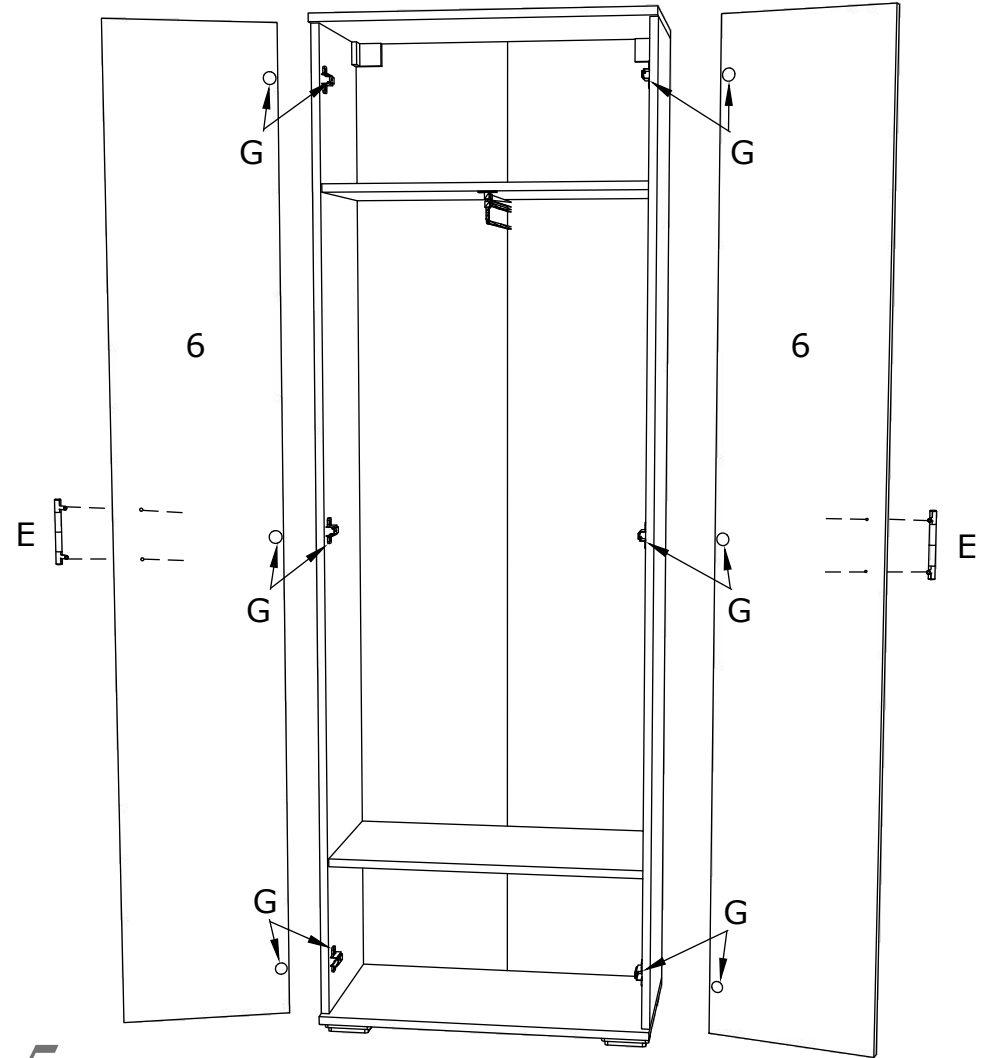

1

2

3

4

5

RO INSTRUCȚIUNI DE ASAMBLARE - **CUIER COMO - PANTOFAR 2 USI CU PLACA SI AGATATORI - 660 x 350 x 2000 MM**

EN ASSEMBLY INSTRUCTIONS - **HANGER COMO - SHOE 2 DOORS WITH PLATE AND HANGERS - 660 x 350 x 2000 MM**