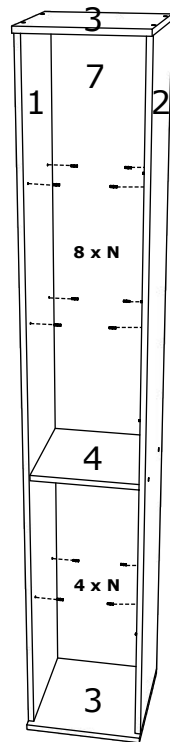

BG

Номер	Дължина	Ширина	Парчета	Цвят
1	1943	330	1	Цвят
2	1943	330	1	Цвят
3	330	350	2	Цвят
4	298	330	1	Цвят
5	298	320	3	Цвят
6	1938	326	1	Цвят
7	1970	326	1	Заден панел

FR

NOMBRE	LONGUEUR	LARGEUR	PIÈCES	COULEUR
1	1943	330	1	COULEUR
2	1943	330	1	COULEUR
3	330	350	2	COULEUR
4	298	330	1	COULEUR
5	298	320	3	COULEUR
6	1938	326	1	COULEUR
7	1970	326	1	PANNEAU ARRIÈRE

A	7x50mm  x 12	B	 x 4	C	25 mm  x 4	D	3.5 x 25 mm  x 8	E	160 mm  x 1	F	M4 x 20mm  x 2
G	 x 3	H	3.5 x 16 mm  x 16	I	 x 1	J	 x 2	K	 x 2	L	6 x 80 mm  x 2
M	 x 45	N	 x 12								

EN

NUMBER	LENGTH	WIDTH	PCS	COLOUR
1	1943	330	1	COLOUR
2	1943	330	1	COLOUR
3	330	350	2	COLOUR
4	298	330	1	COLOUR
5	298	320	3	COLOUR
6	1938	326	1	COLOUR
7	1970	326	1	BACK PANNEL

1

2

3

4

5

RO INSTRUCTIUNI DE ASAMBLARE - **CUIER COMO - DULAP 2 USI - 600 x 350 x 2000 MM**

EN ASSEMBLY INSTRUCTIONS - **HANGER COMO - 2 DOORS CABINET - 600 x 350 x 2000 MM**

FR ISTRUCTIONS DE MONTAGE - **CINTRE COMO - ARMOIRE 2 PORTES - 600 x 350 x 2000 MM**

A 7x50mm x 12	B x 4	C 25 mm x 4	D 3.5 x 25 mm x 8	E 160 mm x 2	F M4 x 20mm x 4
G x 6	H 3.5 x 16 mm x 32	I x 1	J x 2	K x 2	L 6 x 80 mm x 2
M x 50	N L = 1624 MM L = 297 MM	O x 4	P x 1		

EN

NUMBER	LENGTH	WIDTH	PCS	COLOUR
1	1943	330	1	COLOUR
2	1943	330	1	COLOUR
3	660	350	2	COLOUR
4	628	330	1	COLOUR
5	628	320	1	COLOUR
6	1938	326	2	COLOUR
7	1970	326	2	BACK PANNEL