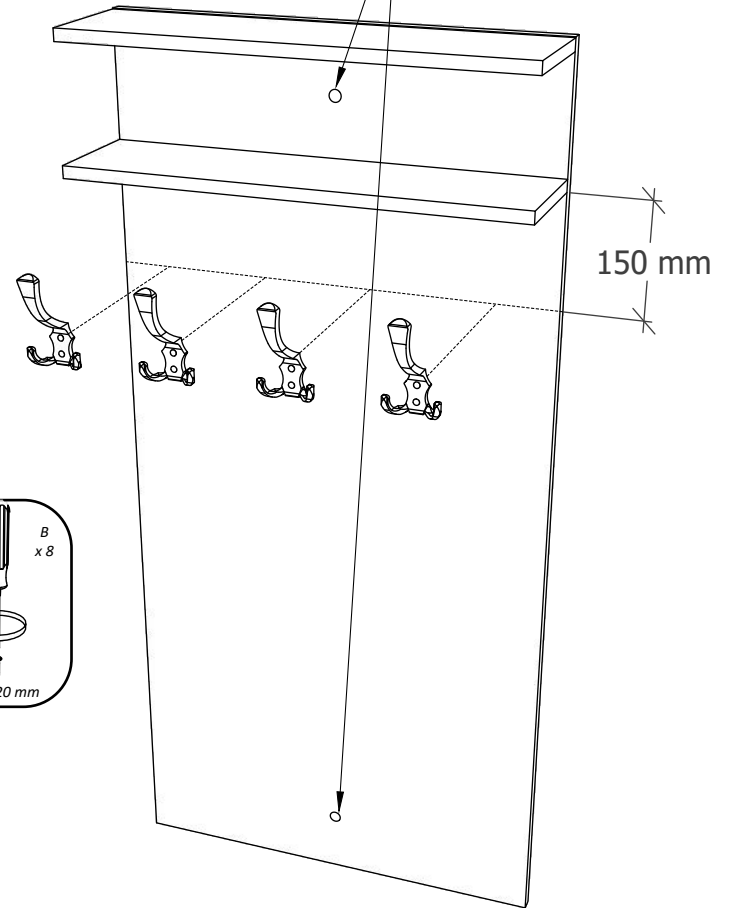

1

2

3

4

5

6

**RO** INSTRUCȚIUNI DE ASAMBLARE - **CUIER COMO - PANTOFAR 2 USI CU PLACA OGLINDA - 660 x 350 x 2000 MM**

**EN** ASSEMBLY INSTRUCTIONS - **HANGER COMO - SHOE 2 DOORS WITH MIRROR - 660 x 350 x 2000 MM**

**FR** ISTRUCTIONS DE MONTAGE - **CINTRE COMO - CHAUSSURES 2 PORTES AVEC MIROIR - 660 x 350 x 2000 MM**

**HU** ÖSSZESZERELÉSI ÚTMUTATÓ - **AKASZTÓ COMO - 2 AJTÓCIPŐ TÜKRÖS - 660 x 350 x 2000 MM**

**BG** ИНСТРУКЦИИ ЗА СГЛОБЯВАНЕ - **ЗАКАЧАЛКА СОМО - ОБУВКИ 2 ВРАТИ С ОГЛЕДАЛО - 660 x 350 x 2000 MM**