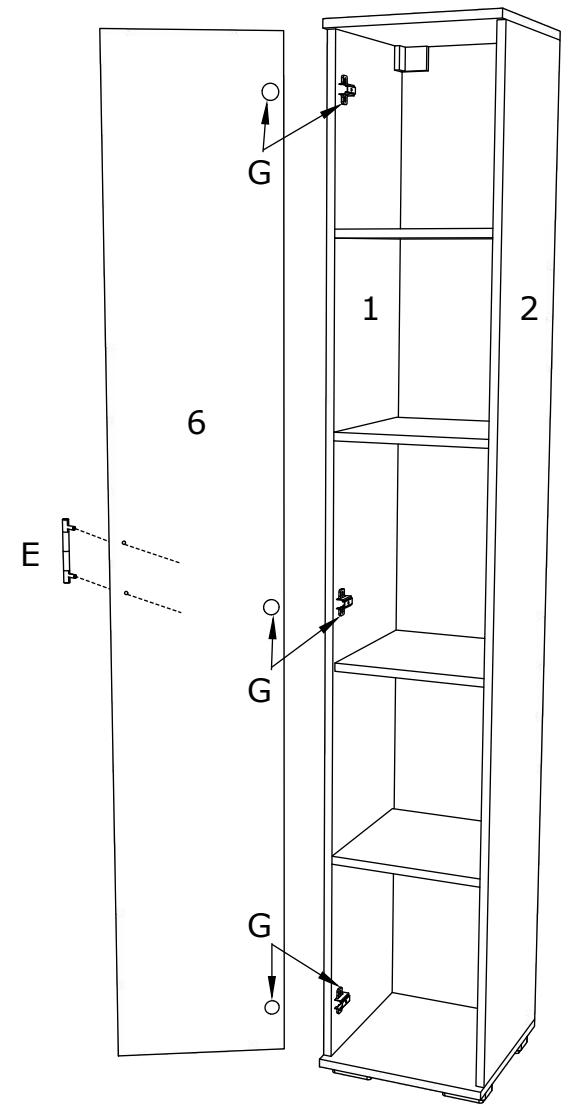

A	7x50mm  x 12	B	 x 4	C	25 mm  x 4	D	3.5 x 25 mm  x 8	E	160 mm  x 1	F	M4 x 20mm  x 2
G	 x 3	H	3.5 x 16 mm  x 16	I	 x 1	J	 x 2	K	 x 2	L	6 x 80 mm  x 2
M	 x 45	N	 x 12								

EN

NUMBER	LENGTH	WIDTH	PCS	COLOUR
1	1943	330	1	COLOUR
2	1943	330	1	COLOUR
3	330	350	2	COLOUR
4	298	330	1	COLOUR
5	298	320	3	COLOUR
6	1938	326	1	COLOUR
7	1970	326	1	BACK PANNEL

1

2

3

4

5

**RO** INSTRUCȚIUNI DE ASAMBLARE - **CUIER COMO - PANTOFAR 2 USI CU PLACA SI AGATATORI - 660 x 350 x 2000 MM**

**EN** ASSEMBLY INSTRUCTIONS - **HANGER COMO - SHOE 2 DOORS WITH PLATE AND HANGERS - 660 x 350 x 2000 MM**

**FR** ISTRUCTIONS DE MONTAGE - **CINTRE COMO - CHAUSSURE 2 PORTES AVEC PLAQUE ET CINTRES - 660 x 350 x 2000 MM**

**HU** ÖSSZESZERELÉSI ÚTMUTATÓ - **AKASZTÓ COMO - OBUVKA 2 VRATI S TABELA I ZAKAČALKI - 660 x 350 x 2000 MM**