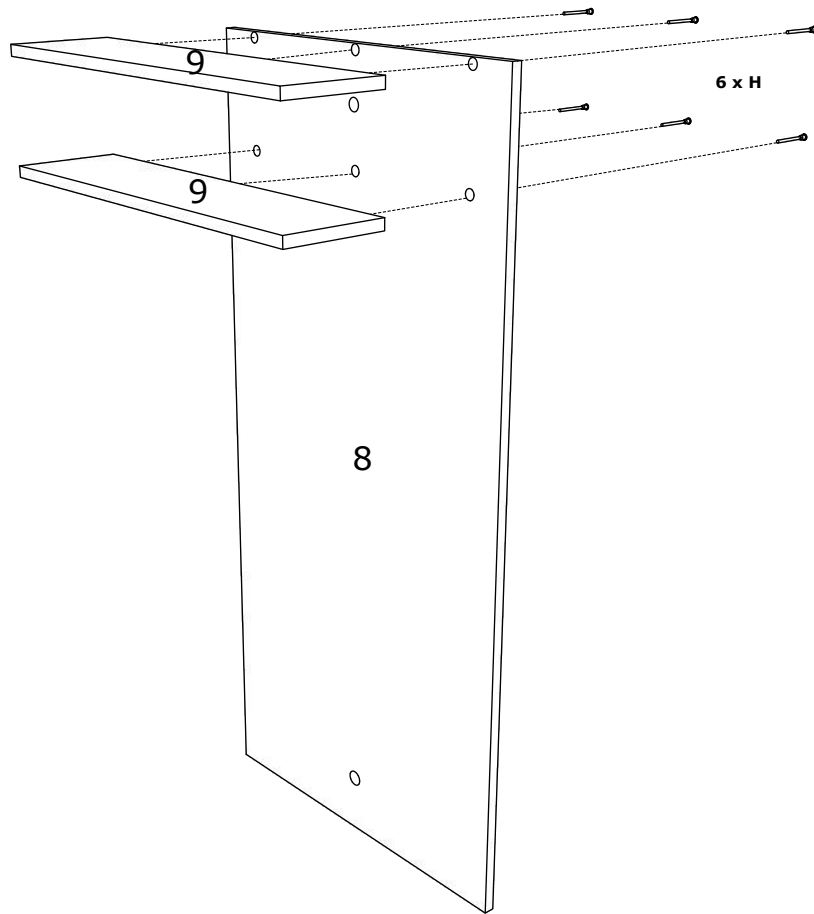

1

2

3

4

5

6

**RO** INSTRUCȚIUNI DE ASAMBLARE - **CUIER COMO - PANTOFAR 2 USI CU PLACA OGLINDA - 660 x 350 x 2000 MM**

**EN** ASSEMBLY INSTRUCTIONS - **HANGER COMO - SHOE 2 DOORS WITH MIRROR - 660 x 350 x 2000 MM**