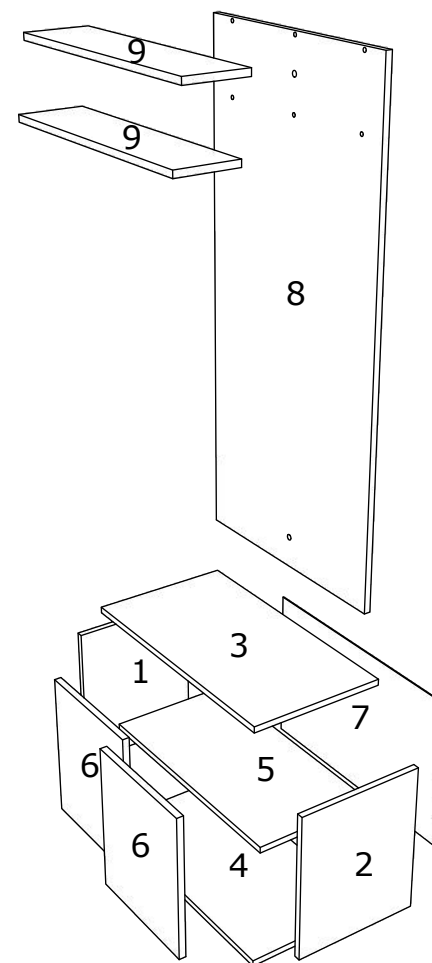

A 7x50mm x 10	B 3,5 x 20 mm x 8	C 25 mm x 4	D 3,5 x 25 mm x 8	E 160 mm x 2	F M4 x 20mm x 4
G x 4	H 3,5 x 16 mm x 16	I x 1	J x 4	K x 2	L 6 x 80 mm x 2
M x 20	N x 4	O 4 x	P 4 x	R x 4	

EN

NUMBER	LENGTH	WIDTH	PCS	COLOUR
1	393	330	1	COLOUR
2	393	330	1	COLOUR
3	662	350	1	COLOUR
4	660	350	1	COLOUR
5	628	330	1	COLOUR
6	388	326	2	COLOUR
7	420	656	1	BACK PANNEL
8	1250	600	1	COLOUR
9	600	150	2	COLOUR