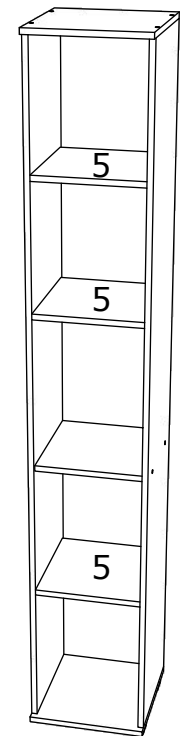

**RO** INSTRUCȚIUNI DE ASAMBLARE - **CUIER COMO - DULAP 1 USA - 330 x 350 x 2000 MM**

**EN** ASSEMBLY INSTRUCTIONS - **HANGER COMO - 1 DOOR CABINET - 330 x 350 x 2000 MM**

**FR** ISTRUCTIONS DE MONTAGE - **CINTRE COMO - ARMOIRE 1 PORTE - 330 x 350 x 2000 MM**

**BG**

Номер	Дължина	Ширина	Парчета	Цвят
1	1943	330	1	Цвят
2	1943	330	1	Цвят
3	330	350	2	Цвят
4	298	330	1	Цвят
5	298	320	3	Цвят
6	1938	326	1	Цвят
7	1970	326	1	Заден панел

**FR**

NOMBRE	LONGUEUR	LARGEUR	PIÈCES	COULEUR
1	1943	330	1	COULEUR
2	1943	330	1	COULEUR
3	330	350	2	COULEUR
4	298	330	1	COULEUR
5	298	320	3	COULEUR
6	1938	326	1	COULEUR
7	1970	326	1	PANNEAU ARRIÈRE

A	7x50mm  x 12	B	 x 4	C	25 mm  x 4	D	3.5 x 25 mm  x 8	E	160 mm  x 1	F	M4 x 20mm  x 2
G	 x 3	H	3.5 x 16 mm  x 16	I	 x 1	J	 x 2	K	 x 2	L	6 x 80 mm  x 2
M	 x 45	N	 x 12								

EN

NUMBER	LENGTH	WIDTH	PCS	COLOUR
1	1943	330	1	COLOUR
2	1943	330	1	COLOUR
3	330	350	2	COLOUR
4	298	330	1	COLOUR
5	298	320	3	COLOUR
6	1938	326	1	COLOUR
7	1970	326	1	BACK PANNEL

1

2

3

4

5

**RO** INSTRUCȚIUNI DE ASAMBLARE - **CUIER COMO - PANTOFAR 2 USI CU PLACA SI AGATATORI - 660 x 350 x 2000 MM**

**EN** ASSEMBLY INSTRUCTIONS - **HANGER COMO - SHOE 2 DOORS WITH PLATE AND HANGERS - 660 x 350 x 2000 MM**