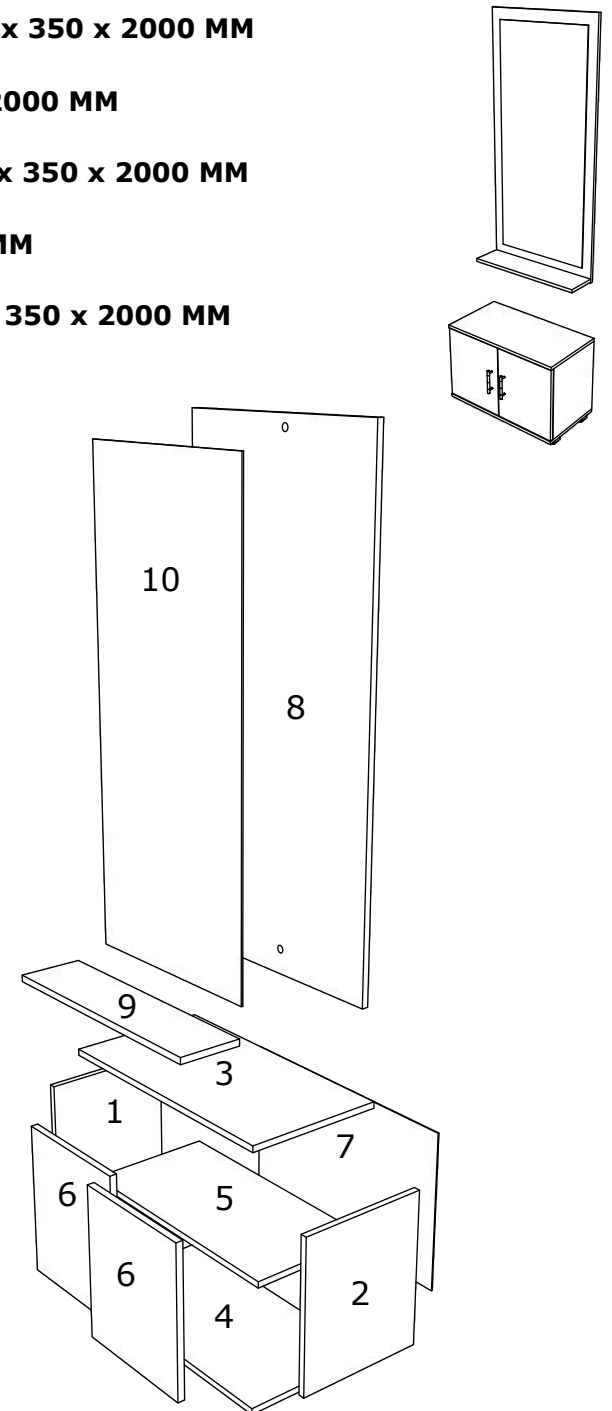

A	7x50mm  x 12	B	 x 4	C	25 mm  x 4	D	3.5 x 25 mm  x 8	E	160 mm  x 1	F	M4 x 20mm  x 2
G	 x 3	H	3.5 x 16 mm  x 16	I	 x 1	J	 x 2	K	 x 2	L	6 x 80 mm  x 2
M	 x 45	N	 x 12								

EN

NUMBER	LENGTH	WIDTH	PCS	COLOUR
1	1943	330	1	COLOUR
2	1943	330	1	COLOUR
3	330	350	2	COLOUR
4	298	330	1	COLOUR
5	298	320	3	COLOUR
6	1938	326	1	COLOUR
7	1970	326	1	BACK PANNEL

<b>A</b> 7x50mm  x 10	<b>B</b> 3,5 x 20 mm  x 8	<b>C</b> 25 mm  x 4	<b>D</b> 3,5 x 25 mm  x 8	<b>E</b> 160 mm  x 2	<b>F</b> M4 x 20mm  x 4
<b>G</b>  x 4	<b>H</b> 3,5 x 16 mm  x 16	<b>I</b>  x 1	<b>J</b>  x 4	<b>K</b>  x 2	<b>L</b> 6 x 80 mm  x 2
<b>M</b>  x 20	<b>N</b>  x 4	<b>O</b>  4 x	<b>P</b>  4 x	<b>R</b>  x 4	

**FR**

NOMBRE	LONGUEUR	LARGEUR	PIÈCES	COULEUR
1	393	330	1	COULEUR
2	393	330	1	COULEUR
3	662	350	1	COULEUR
4	660	350	1	COULEUR
5	628	330	1	COULEUR
6	388	326	2	COULEUR
7	420	656	1	PANNEAU ARRIÈRE
8	1250	600	1	COULEUR
9	600	150	2	COULEUR
10	1130	500	1	MIROITER

**BG**

Номер	Дължина	Ширина	Парчета	Цвят
1	393	330	1	Цвят
2	393	330	1	Цвят
3	662	350	1	Цвят
4	660	350	1	Цвят
5	628	330	1	Цвят
6	388	326	2	Цвят
7	420	656	1	Заден панел
8	1250	600	1	Цвят
9	600	150	2	Цвят
10	1130	500	1	ОГЛЕДАЛО