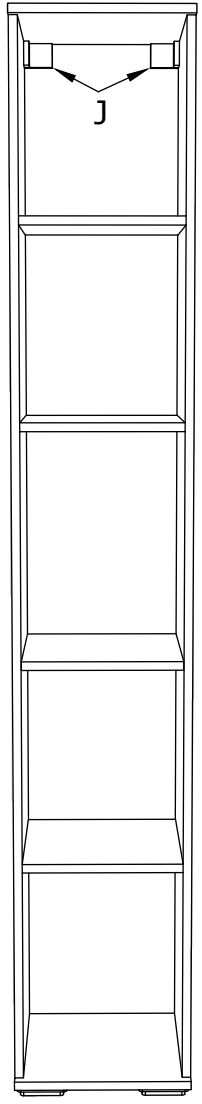

**EN**

NUMBER	LENGTH	WIDTH	PCS	COLOUR
1	1943	330	1	COLOUR
2	1943	330	1	COLOUR
3	330	350	2	COLOUR
4	298	330	1	COLOUR
5	298	320	3	COLOUR
6	1938	326	1	COLOUR
7	1970	326	1	BACK PANNEL

**HU**

SZÁM	HOSSZA	SZÉLES	DARAB	SZÍN
1	1943	330	1	SZÍN
2	1943	330	1	SZÍN
3	330	350	2	SZÍN
4	298	330	1	SZÍN
5	298	320	3	SZÍN
6	1938	326	1	SZÍN
7	1970	326	1	HÁTULSÓ PANEL

**BG**

Номер	Дължина	Ширина	Парчета	Цвят
1	1943	330	1	Цвят
2	1943	330	1	Цвят
3	330	350	2	Цвят
4	298	330	1	Цвят
5	298	320	3	Цвят
6	1938	326	1	Цвят
7	1970	326	1	Заден панел

**FR**

NOMBRE	LONGUEUR	LARGEUR	PIÈCES	COULEUR
1	1943	330	1	COULEUR
2	1943	330	1	COULEUR
3	330	350	2	COULEUR
4	298	330	1	COULEUR
5	298	320	3	COULEUR
6	1938	326	1	COULEUR
7	1970	326	1	PANNEAU ARRIÈRE

A	7x50mm  x 12	B	 x 4	C	25 mm  x 4	D	3.5 x 25 mm  x 8	E	160 mm  x 1	F	M4 x 20mm  x 2
G	 x 3	H	3.5 x 16 mm  x 16	I	 x 1	J	 x 2	K	 x 2	L	6 x 80 mm  x 2
M	 x 45	N	 x 12								

EN

NUMBER	LENGTH	WIDTH	PCS	COLOUR
1	1943	330	1	COLOUR
2	1943	330	1	COLOUR
3	330	350	2	COLOUR
4	298	330	1	COLOUR
5	298	320	3	COLOUR
6	1938	326	1	COLOUR
7	1970	326	1	BACK PANNEL

1

2

3

4

5

**RO** INSTRUCȚIUNI DE ASAMBLARE - **CUIER COMO - PANTOFAR 2 USI CU PLACA SI AGATATORI - 660 x 350 x 2000 MM**

**EN** ASSEMBLY INSTRUCTIONS - **HANGER COMO - SHOE 2 DOORS WITH PLATE AND HANGERS - 660 x 350 x 2000 MM**