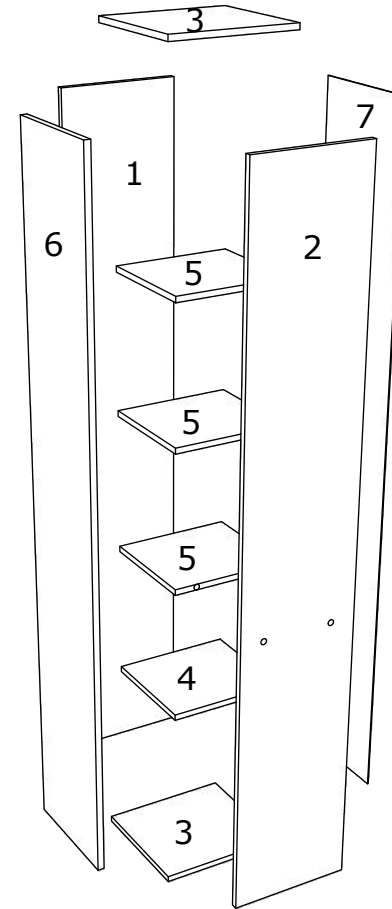

**RO** INSTRUCȚIUNI DE ASAMBLARE - **CUIER COMO - DULAP 1 USA - 330 x 350 x 2000 MM**

**EN** ASSEMBLY INSTRUCTIONS - **HANGER COMO - 1 DOOR CABINET - 330 x 350 x 2000 MM**

**FR** ISTRUCTIONS DE MONTAGE - **CINTRE COMO - ARMOIRE 1 PORTE - 330 x 350 x 2000 MM**

**HU** ÖSSZESZERELÉSI ÚTMUTATÓ - **AKASZTÓ COMO - SZEKRÉNY 1 AJTÓ - 330 x 350 x 2000 MM**

**BG** ИНСТРУКЦИИ ЗА СГЛОБЯВАНЕ - **ЗАКАЧАЛКА СОМО - ШКАФ 1 ВРАТА - 330 x 350 x 2000 MM**

**RO**

NUMAR	LUNGIME	LATIME	BUC	CULOARE
1	1943	330	1	CULOARE
2	1943	330	1	CULOARE
3	330	350	2	CULOARE
4	298	330	1	CULOARE
5	298	320	3	CULOARE
6	1938	326	1	CULOARE
7	1970	326	1	PANOU SPATE

**EN**

NUMBER	LENGTH	WIDTH	PCS	COLOUR
1	1943	330	1	COLOUR
2	1943	330	1	COLOUR
3	330	350	2	COLOUR
4	298	330	1	COLOUR
5	298	320	3	COLOUR
6	1938	326	1	COLOUR
7	1970	326	1	BACK PANNEL

**HU**

SZÁM	HOSSZA	SZÉLES	DARAB	SZÍN
1	1943	330	1	SZÍN
2	1943	330	1	SZÍN
3	330	350	2	SZÍN
4	298	330	1	SZÍN
5	298	320	3	SZÍN
6	1938	326	1	SZÍN
7	1970	326	1	HÁTULSÓ PANEL

A	7x50mm  x 12	B	 x 4	C	25 mm  x 4	D	3.5 x 25 mm  x 8	E	160 mm  x 1	F	M4 x 20mm  x 2
G	 x 3	H	3.5 x 16 mm  x 16	I	 x 1	J	 x 2	K	 x 2	L	6 x 80 mm  x 2
M	 x 45	N	 x 12								

EN

NUMBER	LENGTH	WIDTH	PCS	COLOUR
1	1943	330	1	COLOUR
2	1943	330	1	COLOUR
3	330	350	2	COLOUR
4	298	330	1	COLOUR
5	298	320	3	COLOUR
6	1938	326	1	COLOUR
7	1970	326	1	BACK PANNEL