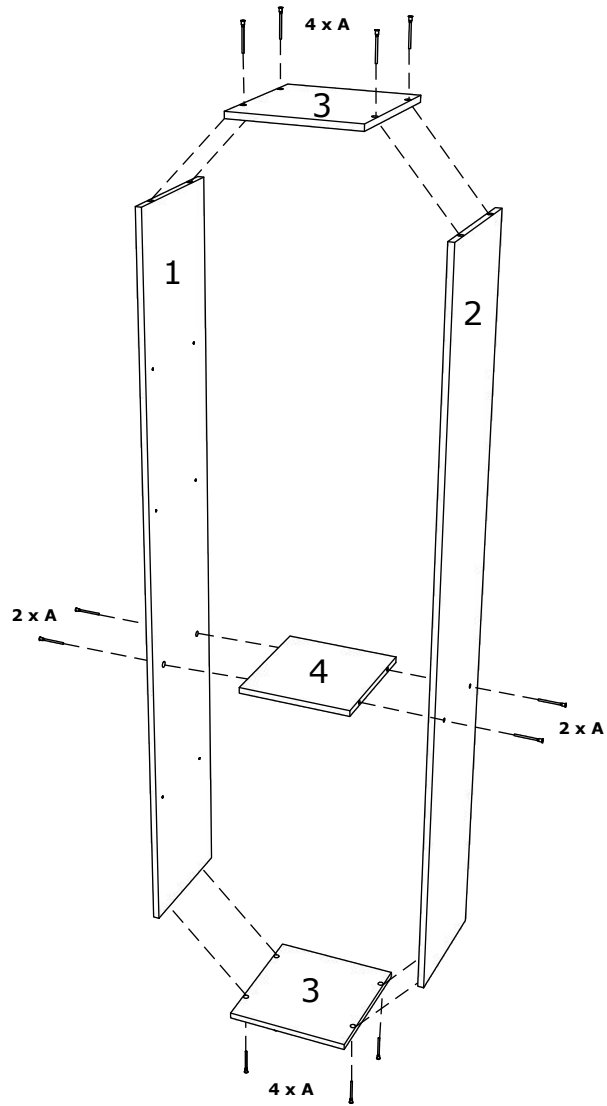

**RO** INSTRUCȚIUNI DE ASAMBLARE - **CUIER COMO - DULAP 1 USA - 330 x 350 x 2000 MM**

**EN** ASSEMBLY INSTRUCTIONS - **HANGER COMO - 1 DOOR CABINET - 330 x 350 x 2000 MM**

**FR** ISTRUCTIONS DE MONTAGE - **CINTRE COMO - ARMOIRE 1 PORTE - 330 x 350 x 2000 MM**

**BG**

Номер	Дължина	Ширина	Парчета	Цвят
1	1943	330	1	Цвят
2	1943	330	1	Цвят
3	330	350	2	Цвят
4	298	330	1	Цвят
5	298	320	3	Цвят
6	1938	326	1	Цвят
7	1970	326	1	Заден панел

**FR**

NOMBRE	LONGUEUR	LARGEUR	PIÈCES	COULEUR
1	1943	330	1	COULEUR
2	1943	330	1	COULEUR
3	330	350	2	COULEUR
4	298	330	1	COULEUR
5	298	320	3	COULEUR
6	1938	326	1	COULEUR
7	1970	326	1	PANNEAU ARRIÈRE

A	7x50mm  x 12	B	 x 4	C	25 mm  x 4	D	3.5 x 25 mm  x 8	E	160 mm  x 1	F	M4 x 20mm  x 2
G	 x 3	H	3.5 x 16 mm  x 16	I	 x 1	J	 x 2	K	 x 2	L	6 x 80 mm  x 2
M	 x 45	N	 x 12								

EN

NUMBER	LENGTH	WIDTH	PCS	COLOUR
1	1943	330	1	COLOUR
2	1943	330	1	COLOUR
3	330	350	2	COLOUR
4	298	330	1	COLOUR
5	298	320	3	COLOUR
6	1938	326	1	COLOUR
7	1970	326	1	BACK PANNEL