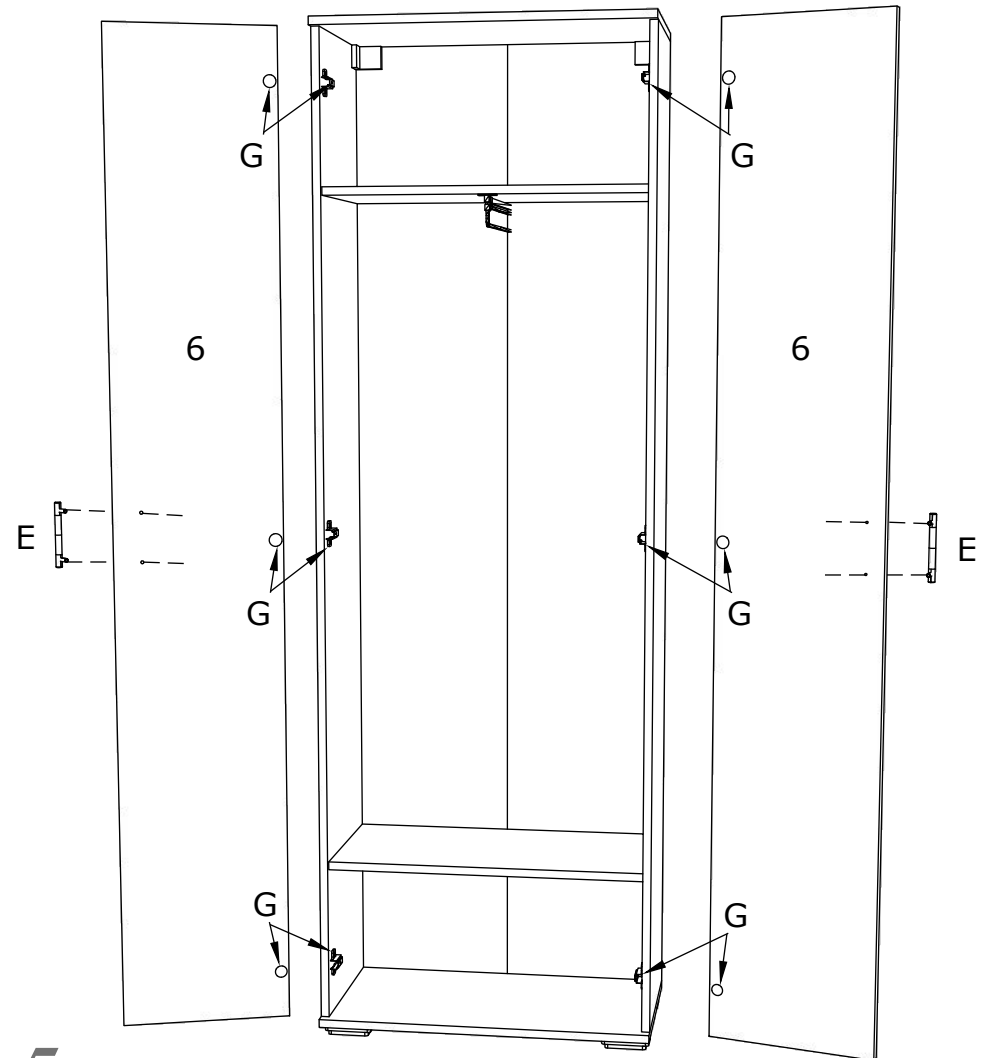

1

2

3

4

5

RO INSTRUCȚIUNI DE ASAMBLARE - **CUIER COMO - PANTOFAR 2 USI CU PLACA SI AGATATORI - 660 x 350 x 2000 MM**

EN ASSEMBLY INSTRUCTIONS - **HANGER COMO - SHOE 2 DOORS WITH PLATE AND HANGERS - 660 x 350 x 2000 MM**

FR ISTRUCTIONS DE MONTAGE - **CINTRE COMO - CHAUSSURE 2 PORTES AVEC PLAQUE ET CINTRES - 660 x 350 x 2000 MM**

HU ÖSSZESZERELÉSI ÚTMUTATÓ - **AKASZTÓ COMO - OBUVKA 2 VRATI S TABELA I ZAKACHALKI - 660 x 350 x 2000 MM**