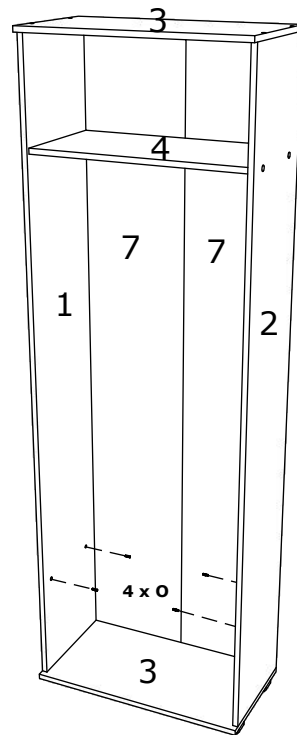

RO INSTRUCȚIUNI DE ASAMBLARE - **CUIER COMO - DULAP 2 USI - 600 x 350 x 2000 MM**

EN ASSEMBLY INSTRUCTIONS - **HANGER COMO - 2 DOORS CABINET - 600 x 350 x 2000 MM**

FR ISTRUCTIONS DE MONTAGE - **CINTRE COMO - ARMOIRE 2 PORTES - 600 x 350 x 2000 MM**

BG

Номер	Дължина	Ширина	Парчета	Цвят
1	1943	330	1	Цвят
2	1943	330	1	Цвят
3	660	350	2	Цвят
4	628	330	1	Цвят
5	628	320	1	Цвят
6	1938	326	2	Цвят
7	1970	326	2	Заден панел

FR

NOMBRE	LONGUEUR	LARGEUR	PIÈCES	COULEUR
1	1943	330	1	COULEUR
2	1943	330	1	COULEUR
3	660	350	2	COULEUR
4	628	330	1	COULEUR
5	628	320	1	COULEUR
6	1938	326	2	COULEUR
7	1970	326	2	PANNEAU ARRIÈRE

A 7x50mm x 12	B x 4	C 25 mm x 4	D 3.5 x 25 mm x 8	E 160 mm x 2	F M4 x 20mm x 4
G x 6	H 3.5 x 16 mm x 32	I x 1	J x 2	K x 2	L 6 x 80 mm x 2
M x 50	N L = 1624 MM L = 297 MM	O x 4	P x 1		

EN

NUMBER	LENGTH	WIDTH	PCS	COLOUR
1	1943	330	1	COLOUR
2	1943	330	1	COLOUR
3	660	350	2	COLOUR
4	628	330	1	COLOUR
5	628	320	1	COLOUR
6	1938	326	2	COLOUR
7	1970	326	2	BACK PANNEL

1

2

3

4

5

RO INSTRUCȚIUNI DE ASAMBLARE - **CUIER COMO - PANTOFAR 2 USI CU PLACA SI AGATATORI - 660 x 350 x 2000 MM**

EN ASSEMBLY INSTRUCTIONS - **HANGER COMO - SHOE 2 DOORS WITH PLATE AND HANGERS - 660 x 350 x 2000 MM**