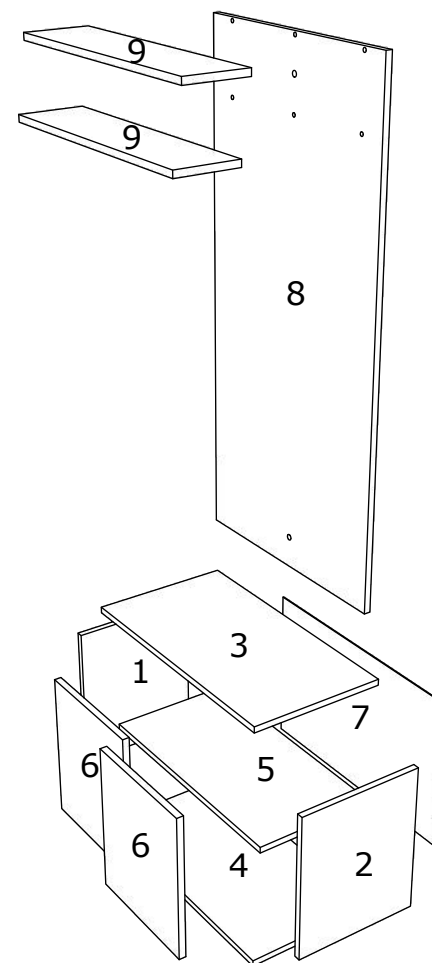

HU

SZÁM	HOSSZA	SZÉLES	DARAB	SZÍN
1	393	330	1	SZÍN
2	393	330	1	SZÍN
3	662	350	1	SZÍN
4	660	350	1	SZÍN
5	628	330	1	SZÍN
6	388	326	2	SZÍN
7	420	656	1	HÁTULSÓ PANEL
8	1250	600	1	SZÍN
9	600	150	2	SZÍN

BG

Номер	Дължина	Ширина	Парчета	Цвят
1	393	330	1	Цвят
2	393	330	1	Цвят
3	662	350	1	Цвят
4	660	350	1	Цвят
5	628	330	1	Цвят
6	388	326	2	Цвят
7	420	656	1	Заден панел
8	1250	600	1	Цвят
9	600	150	2	Цвят

A 7x50mm x 10	B 3,5 x 20 mm x 8	C 25 mm x 4	D 3,5 x 25 mm x 8	E 160 mm x 2	F M4 x 20mm x 4
G x 4	H 3,5 x 16 mm x 16	I x 1	J x 4	K x 2	L 6 x 80 mm x 2
M x 20	N x 4	O 4 x	P 4 x	R x 4	

EN

NUMBER	LENGTH	WIDTH	PCS	COLOUR
1	393	330	1	COLOUR
2	393	330	1	COLOUR
3	662	350	1	COLOUR
4	660	350	1	COLOUR
5	628	330	1	COLOUR
6	388	326	2	COLOUR
7	420	656	1	BACK PANNEL
8	1250	600	1	COLOUR
9	600	150	2	COLOUR