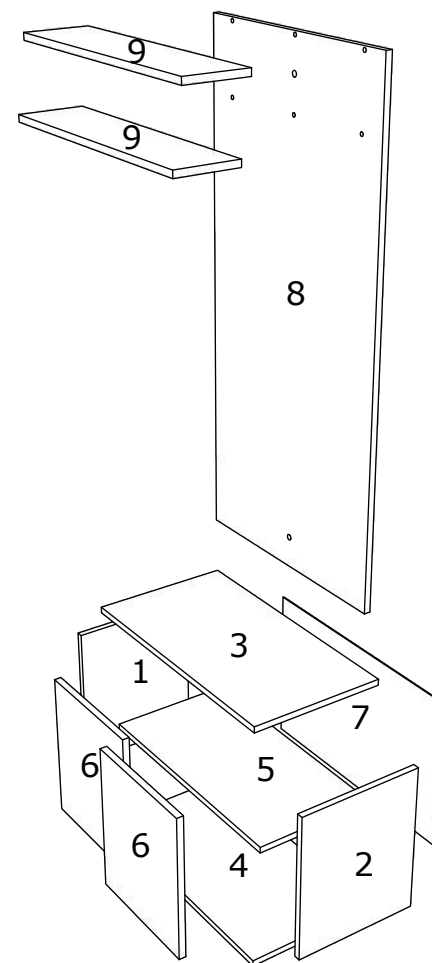

A	7x50mm  x 8	B	 x 4	C	25 mm  x 4	D	3.5 x 25 mm  x 10	E	160 mm  x 3	F	M4 x 20mm  x 4
G	 x 4	H	3.5 x 16 mm  x 24	I	 x 1	J	300 mm  1 x	K	M4 x 35mm  x 2	L	 x 4
M	 x 50	N	 x 4	O	 4 x	P	 x 4	R	3.5 x 35 mm  x 4	S	L = 580 MM L = 442 MM 

HU

SZÁM	HOSSZA	SZÉLES	DARAB	SZÍN
1	393	330	1	SZÍN
2	393	330	1	SZÍN
3	662	350	1	SZÍN
4	660	350	1	SZÍN
5	628	330	1	SZÍN
6	388	326	2	SZÍN
7	420	656	1	HÁTULSÓ PANEL
8	1250	600	1	SZÍN
9	600	150	2	SZÍN

BG

Номер	Дължина	Ширина	Парчета	Цвят
1	393	330	1	Цвят
2	393	330	1	Цвят
3	662	350	1	Цвят
4	660	350	1	Цвят
5	628	330	1	Цвят
6	388	326	2	Цвят
7	420	656	1	Заден панел
8	1250	600	1	Цвят
9	600	150	2	Цвят

A 7x50mm x 10	B 3,5 x 20 mm x 8	C 25 mm x 4	D 3,5 x 25 mm x 8	E 160 mm x 2	F M4 x 20mm x 4
G x 4	H 3,5 x 16 mm x 16	I x 1	J x 4	K x 2	L 6 x 80 mm x 2
M x 20	N x 4	O 4 x	P 4 x	R x 4	

EN

NUMBER	LENGTH	WIDTH	PCS	COLOUR
1	393	330	1	COLOUR
2	393	330	1	COLOUR
3	662	350	1	COLOUR
4	660	350	1	COLOUR
5	628	330	1	COLOUR
6	388	326	2	COLOUR
7	420	656	1	BACK PANNEL
8	1250	600	1	COLOUR
9	600	150	2	COLOUR