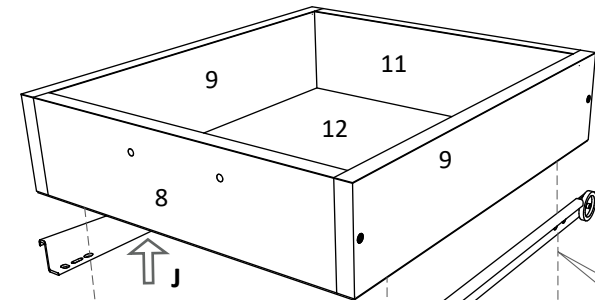

1

2

3

4

5

RO INSTRUCȚIUNI DE ASAMBLARE - **CUIER COMO - PANTOFAR 2 USI CU PLACA SI AGATATORI - 660 x 350 x 2000 MM**

EN ASSEMBLY INSTRUCTIONS - **HANGER COMO - SHOE 2 DOORS WITH PLATE AND HANGERS - 660 x 350 x 2000 MM**