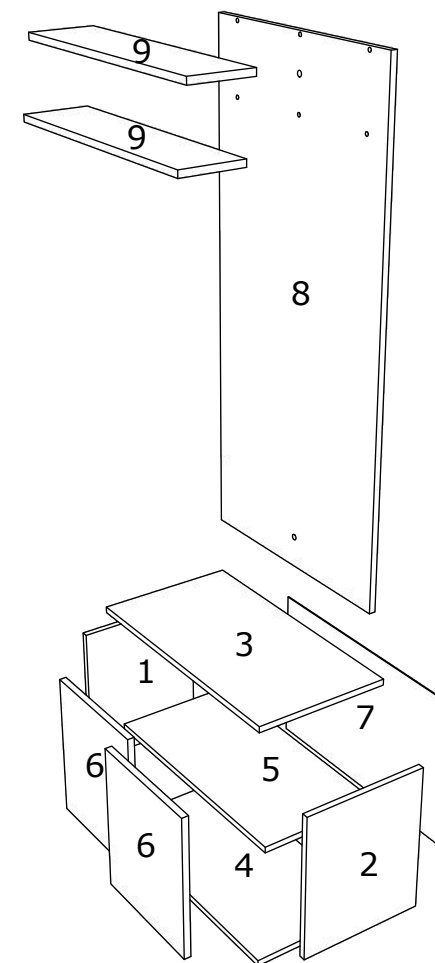

HU

SZÁM	HOSSZA	SZÉLES	DARAB	SZÍN
1	393	330	1	SZÍN
2	393	330	1	SZÍN
3	662	350	1	SZÍN
4	660	350	1	SZÍN
5	628	330	1	SZÍN
6	388	326	2	SZÍN
7	420	656	1	HÁTULSÓ PANEL
8	1250	600	1	SZÍN
9	600	150	2	SZÍN

BG

Номер	Дължина	Ширина	Парчета	Цвят
1	393	330	1	Цвят
2	393	330	1	Цвят
3	662	350	1	Цвят
4	660	350	1	Цвят
5	628	330	1	Цвят
6	388	326	2	Цвят
7	420	656	1	Заден панел
8	1250	600	1	Цвят
9	600	150	2	Цвят

A 7x50mm x 10	B 3,5 x 20 mm x 8	C 25 mm x 4	D 3,5 x 25 mm x 8	E 160 mm x 2	F M4 x 20mm x 4
G x 4	H 3,5 x 16 mm x 16	I x 1	J x 4	K x 2	L 6 x 80 mm x 2
M x 20	N x 4	O 4 x	P 4 x	R x 4	

EN

NUMBER	LENGTH	WIDTH	PCS	COLOUR
1	393	330	1	COLOUR
2	393	330	1	COLOUR
3	662	350	1	COLOUR
4	660	350	1	COLOUR
5	628	330	1	COLOUR
6	388	326	2	COLOUR
7	420	656	1	BACK PANNEL
8	1250	600	1	COLOUR
9	600	150	2	COLOUR