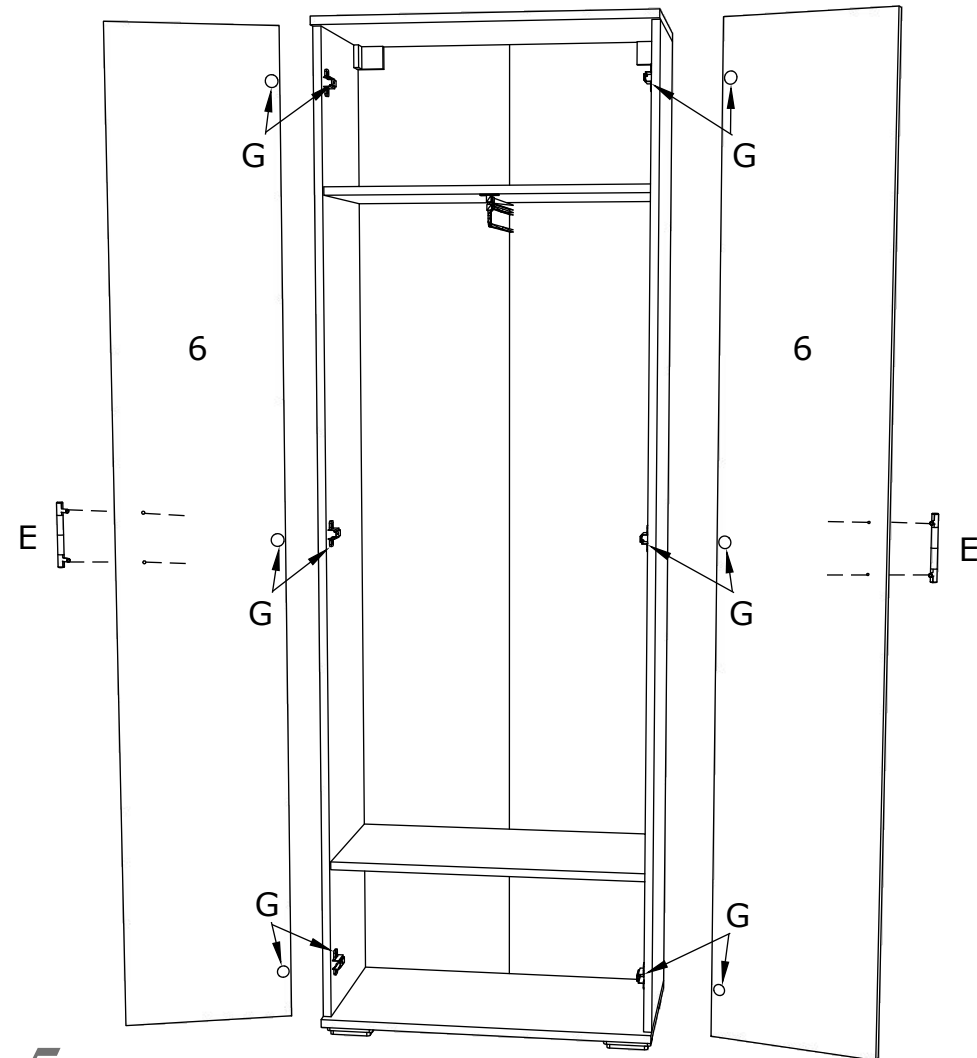

1

2

3

4

5

RO INSTRUCȚIUNI DE ASAMBLARE - **CUIER COMO - PANTOFAR 2 USI SI 1 SERTAR - 660 x 350 x 1100 MM**

EN ASSEMBLY INSTRUCTIONS - **HANGER COMO - SHOE 2 DOORS AND 1 DRAWER - 660 x 350 x 1100 MM**

FR ISTRUCTIONS DE MONTAGE - **CINTRE COMO - CHAUSSURE 2 PORTES ET 1 TIROIR- 660 x 350 x 1100 MM**