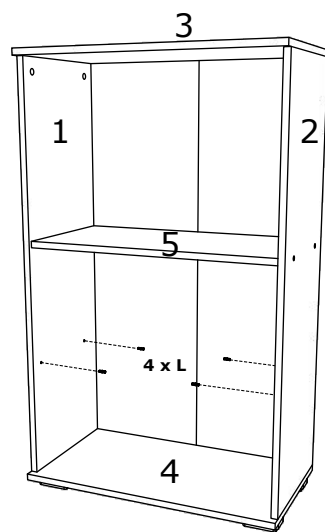

A	7x50mm  x 8	B	 x 4	C	25 mm  x 4	D	3.5 x 25 mm  x 10	E	160 mm  x 3	F	M4 x 20mm  x 4
G	 x 4	H	3.5 x 16 mm  x 24	I	 x 1	J	300 mm  1 x	K	M4 x 35mm  x 2	L	 x 4
M	 x 50	N	 x 4	O	 4 x	P	 x 4	R	3.5 x 35 mm  x 4	S	L = 580 MM L = 442 MM 

EN

NUMBER	LENGTH	WIDTH	PCS	COLOUR
1	1043	330	1	CULOARE
2	1043	330	1	CULOARE
3	662	350	1	CULOARE
4	660	350	1	CULOARE
5	628	330	1	CULOARE
6	628	320	1	CULOARE
7	150	656	1	CULOARE
8	883	326	2	CULOARE
9	300	80	2	CULOARE
10	571	80	1	CULOARE
11	571	80	1	CULOARE
12	600	298	1	BACK PANNEL
13	1071	326	2	BACK PANNEL

1

2

3

4

5

RO INSTRUCȚIUNI DE ASAMBLARE - **CUIER COMO - PANTOFAR 2 USI CU PLACA SI AGATATORI - 660 x 350 x 2000 MM**

EN ASSEMBLY INSTRUCTIONS - **HANGER COMO - SHOE 2 DOORS WITH PLATE AND HANGERS - 660 x 350 x 2000 MM**