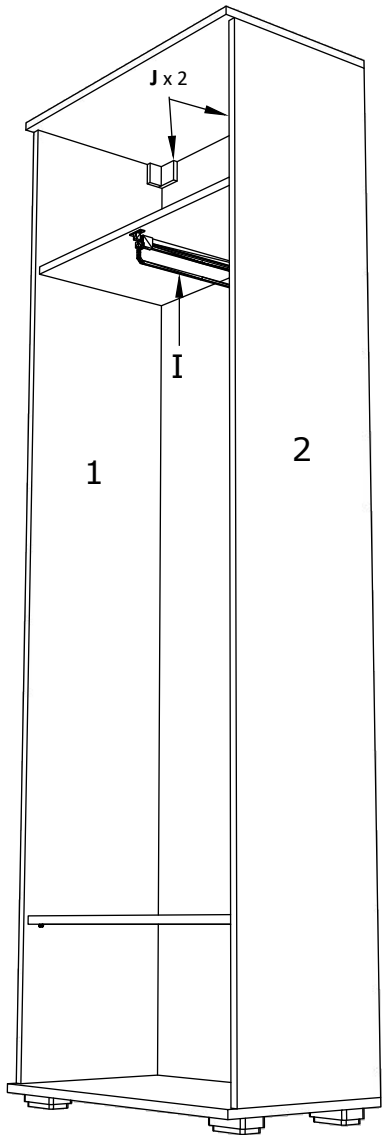

RO INSTRUCȚIUNI DE ASAMBLARE - **CUIER COMO - DULAP 2 USI - 600 x 350 x 2000 MM**

EN ASSEMBLY INSTRUCTIONS - **HANGER COMO - 2 DOORS CABINET - 600 x 350 x 2000 MM**

FR ISTRUCTIONS DE MONTAGE - **CINTRE COMO - ARMOIRE 2 PORTES - 600 x 350 x 2000 MM**

BG

Номер	Дължина	Ширина	Парчета	Цвят
1	1943	330	1	Цвят
2	1943	330	1	Цвят
3	660	350	2	Цвят
4	628	330	1	Цвят
5	628	320	1	Цвят
6	1938	326	2	Цвят
7	1970	326	2	Заден панел

FR

NOMBRE	LONGUEUR	LARGEUR	PIÈCES	COULEUR
1	1943	330	1	COULEUR
2	1943	330	1	COULEUR
3	660	350	2	COULEUR
4	628	330	1	COULEUR
5	628	320	1	COULEUR
6	1938	326	2	COULEUR
7	1970	326	2	PANNEAU ARRIÈRE

A 7x50mm x 12	B x 4	C 25 mm x 4	D 3.5 x 25 mm x 8	E 160 mm x 2	F M4 x 20mm x 4
G x 6	H 3.5 x 16 mm x 32	I x 1	J x 2	K x 2	L 6 x 80 mm x 2
M x 50	N L = 1624 MM L = 297 MM	O x 4	P x 1		

EN

NUMBER	LENGTH	WIDTH	PCS	COLOUR
1	1943	330	1	COLOUR
2	1943	330	1	COLOUR
3	660	350	2	COLOUR
4	628	330	1	COLOUR
5	628	320	1	COLOUR
6	1938	326	2	COLOUR
7	1970	326	2	BACK PANNEL

1

2

3

4

5

RO INSTRUCȚIUNI DE ASAMBLARE - **CUIER COMO - PANTOFAR 2 USI SI 1 SERTAR - 660 x 350 x 1100 MM**

EN ASSEMBLY INSTRUCTIONS - **HANGER COMO - SHOE 2 DOORS AND 1 DRAWER - 660 x 350 x 1100 MM**

FR ISTRUCTIONS DE MONTAGE - **CINTRE COMO - CHAUSSURE 2 PORTES ET 1 TIROIR- 660 x 350 x 1100 MM**