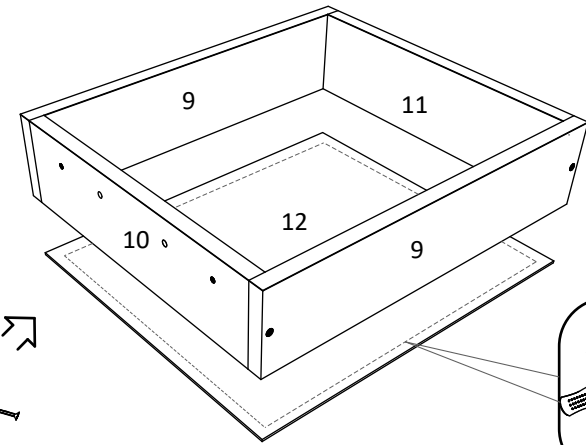

A	7x50mm  x 8	B	 x 4	C	25 mm  x 4	D	3.5 x 25 mm  x 10	E	160 mm  x 3	F	M4 x 20mm  x 4
G	 x 4	H	3.5 x 16 mm  x 24	I	 x 1	J	300 mm  1 x	K	M4 x 35mm  x 2	L	 x 4
M	 x 50	N	 x 4	O	 4 x	P	 x 4	R	3.5 x 35 mm  x 4	S	L = 580 MM L = 442 MM 

1

2

3

4

5

RO INSTRUCȚIUNI DE ASAMBLARE - **CUIER COMO - PANTOFAR 2 USI CU PLACA SI AGATATORI - 660 x 350 x 2000 MM**

EN ASSEMBLY INSTRUCTIONS - **HANGER COMO - SHOE 2 DOORS WITH PLATE AND HANGERS - 660 x 350 x 2000 MM**