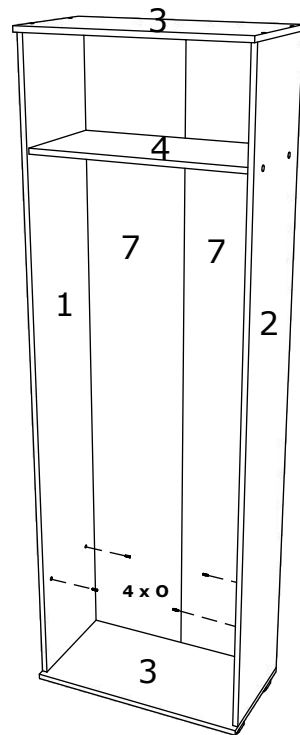

BG

Номер	Дължина	Ширина	Парчета	Цвят
1	1943	330	1	Цвят
2	1943	330	1	Цвят
3	660	350	2	Цвят
4	628	330	1	Цвят
5	628	320	1	Цвят
6	1938	326	2	Цвят
7	1970	326	2	Заден панел

FR

NOMBRE	LONGUEUR	LARGEUR	PIÈCES	COULEUR
1	1943	330	1	COULEUR
2	1943	330	1	COULEUR
3	660	350	2	COULEUR
4	628	330	1	COULEUR
5	628	320	1	COULEUR
6	1938	326	2	COULEUR
7	1970	326	2	PANNEAU ARRIÈRE

A 7x50mm x 12	B x 4	C 25 mm x 4	D 3.5 x 25 mm x 8	E 160 mm x 2	F M4 x 20mm x 4
G x 6	H 3.5 x 16 mm x 32	I x 1	J x 2	K x 2	L 6 x 80 mm x 2
M x 50	N L = 1624 MM L = 297 MM	O x 4	P x 1		

EN

NUMBER	LENGTH	WIDTH	PCS	COLOUR
1	1943	330	1	COLOUR
2	1943	330	1	COLOUR
3	660	350	2	COLOUR
4	628	330	1	COLOUR
5	628	320	1	COLOUR
6	1938	326	2	COLOUR
7	1970	326	2	BACK PANNEL

1

2

3

4

5

RO INSTRUCȚIUNI DE ASAMBLARE - **CUIER COMO - PANTOFAR 2 USI SI 1 SERTAR - 660 x 350 x 1100 MM**

EN ASSEMBLY INSTRUCTIONS - **HANGER COMO - SHOE 2 DOORS AND 1 DRAWER - 660 x 350 x 1100 MM**

FR ISTRUCTIONS DE MONTAGE - **CINTRE COMO - CHAUSSURE 2 PORTES ET 1 TIROIR- 660 x 350 x 1100 MM**

HU ÖSSZESZERELÉSI ÚTMUTATÓ - **AKASZTÓ COMO - 2 AJTÓS CIPŐ ÉS 1 FIÓK - 660 x 350 x 1100 MM**

BG ИНСТРУКЦИИ ЗА СГЛОБЯВАНЕ - **ЗАКАЧАЛКА СОМО - ОБУВКА 2 ВРАТИ И 1 чекмедже - 660 x 350 x 1100 MM**

RO

NUMAR	LUNGIME	LATIME	BUC	CULOARE
1	1043	330	1	CULOARE
2	1043	330	1	CULOARE
3	662	350	1	CULOARE
4	660	350	1	CULOARE
5	628	330	1	CULOARE
6	628	320	1	CULOARE
7	150	656	1	CULOARE
8	883	326	2	CULOARE
9	300	80	2	CULOARE
10	571	80	1	CULOARE
11	571	80	1	CULOARE
12	600	298	1	PANOU SPATE
13	1071	326	2	PANOU SPATE