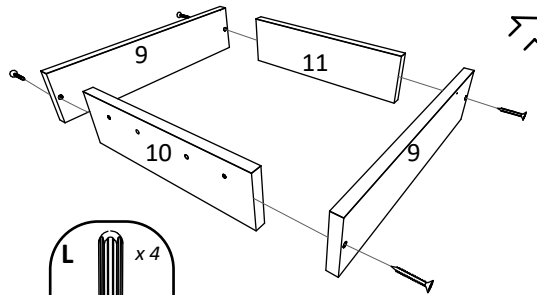

1

2

3

4

5

RO INSTRUCȚIUNI DE ASAMBLARE - **CUIER COMO - PANTOFAR 2 USI CU PLACA SI AGATATORI - 660 x 350 x 2000 MM**

EN ASSEMBLY INSTRUCTIONS - **HANGER COMO - SHOE 2 DOORS WITH PLATE AND HANGERS - 660 x 350 x 2000 MM**