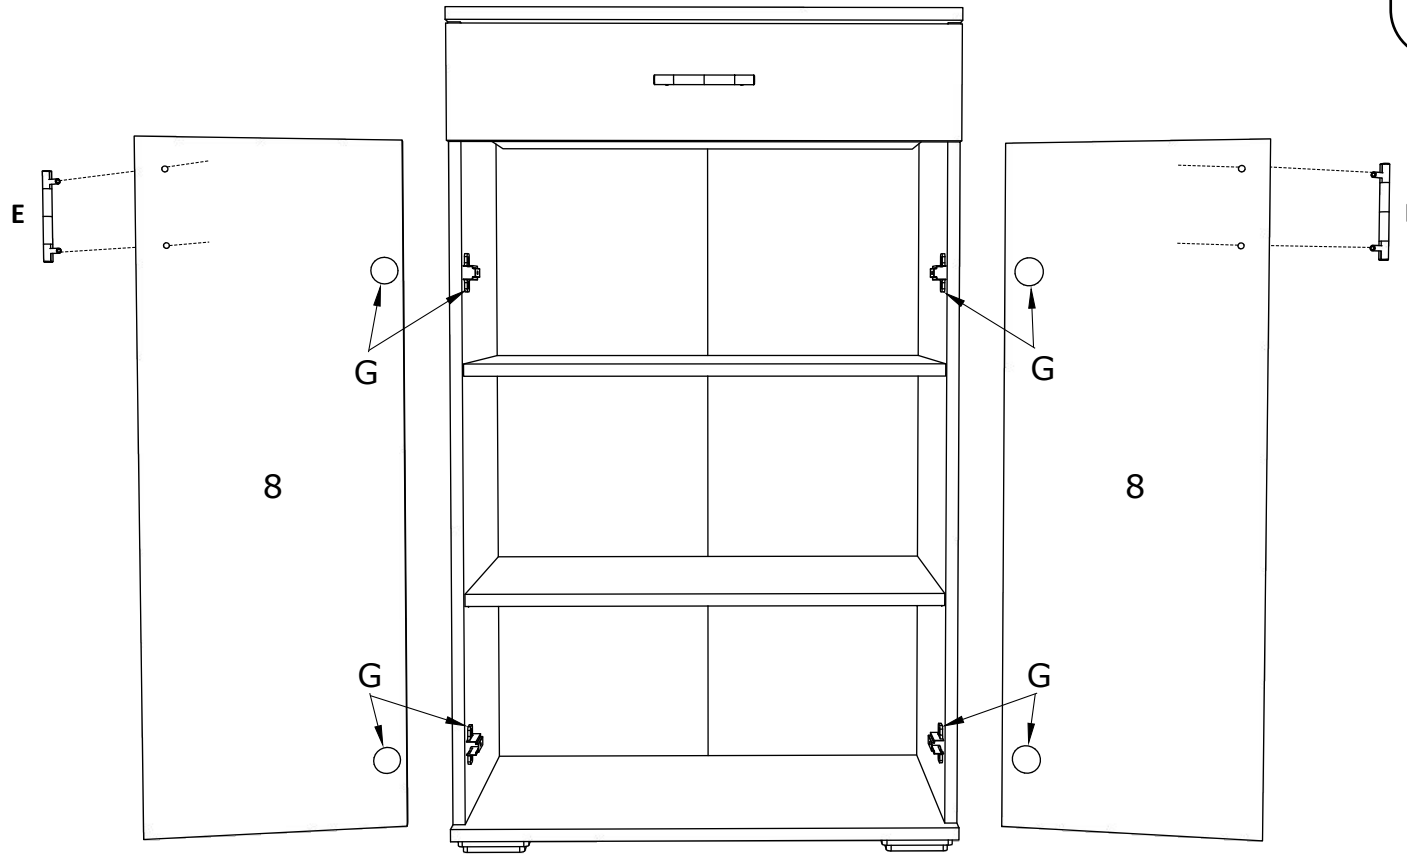

1

2

3

4

5

RO INSTRUCȚIUNI DE ASAMBLARE - **CUIER COMO - PANTOFAR 2 USI CU PLACA SI AGATATORI - 660 x 350 x 2000 MM**

EN ASSEMBLY INSTRUCTIONS - **HANGER COMO - SHOE 2 DOORS WITH PLATE AND HANGERS - 660 x 350 x 2000 MM**

FR ISTRUCTIONS DE MONTAGE - **CINTRE COMO - CHAUSSURE 2 PORTES AVEC PLAQUE ET CINTRES - 660 x 350 x 2000 MM**

HU ÖSSZESZERELÉSI ÚTMUTATÓ - **AKASZTÓ COMO - OBUVKA 2 VRATI S TABELA I ZAKAČALKI - 660 x 350 x 2000 MM**