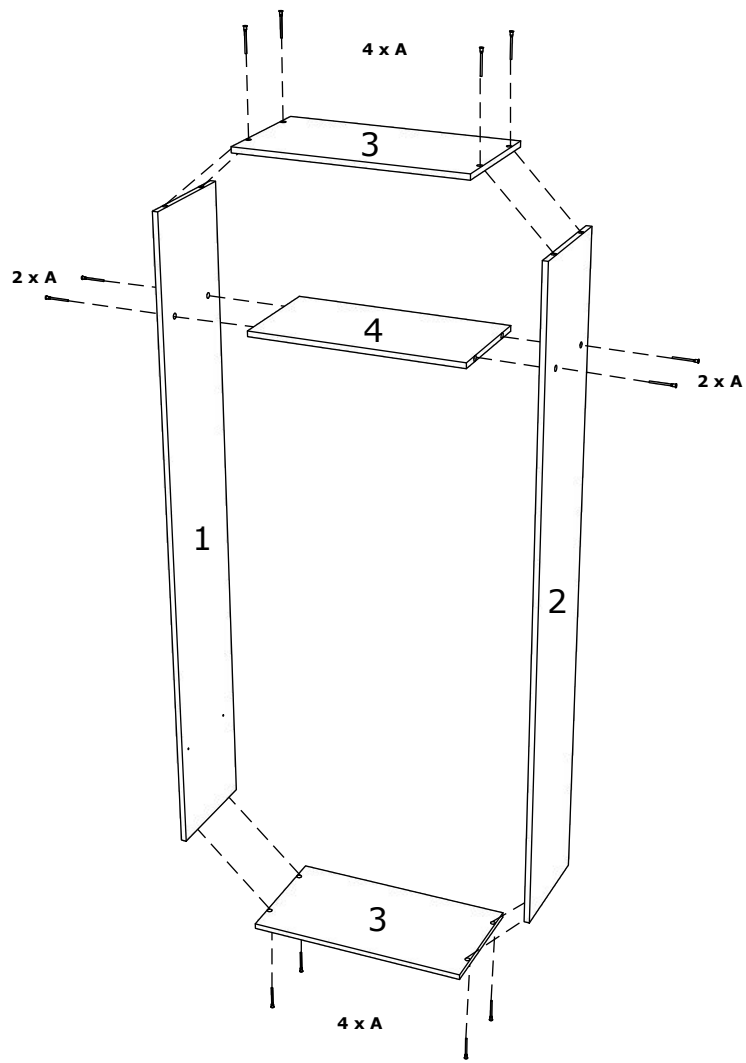

BG

Номер	Дължина	Ширина	Парчета	Цвят
1	1943	330	1	Цвят
2	1943	330	1	Цвят
3	660	350	2	Цвят
4	628	330	1	Цвят
5	628	320	1	Цвят
6	1938	326	2	Цвят
7	1970	326	2	Заден панел

FR

NOMBRE	LONGUEUR	LARGEUR	PIÈCES	COULEUR
1	1943	330	1	COULEUR
2	1943	330	1	COULEUR
3	660	350	2	COULEUR
4	628	330	1	COULEUR
5	628	320	1	COULEUR
6	1938	326	2	COULEUR
7	1970	326	2	PANNEAU ARRIÈRE

A 7x50mm x 12	B x 4	C 25 mm x 4	D 3.5 x 25 mm x 8	E 160 mm x 2	F M4 x 20mm x 4
G x 6	H 3.5 x 16 mm x 32	I x 1	J x 2	K x 2	L 6 x 80 mm x 2
M x 50	N L = 1624 MM L = 297 MM	O x 4	P x 1		

EN

NUMBER	LENGTH	WIDTH	PCS	COLOUR
1	1943	330	1	COLOUR
2	1943	330	1	COLOUR
3	660	350	2	COLOUR
4	628	330	1	COLOUR
5	628	320	1	COLOUR
6	1938	326	2	COLOUR
7	1970	326	2	BACK PANNEL