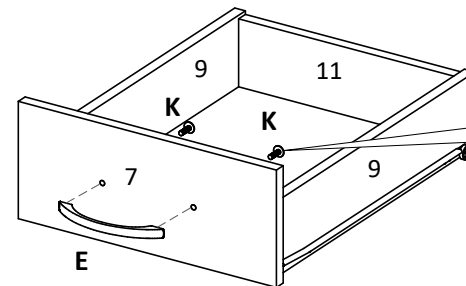

A	7x50mm  x 8	B	 x 4	C	25 mm  x 4	D	3.5 x 25 mm  x 10	E	160 mm  x 3	F	M4 x 20mm  x 4
G	 x 4	H	3.5 x 16 mm  x 24	I	 x 1	J	300 mm  1 x	K	M4 x 35mm  x 2	L	 x 4
M	 x 50	N	 x 4	O	 4 x	P	 x 4	R	3.5 x 35 mm  x 4	S	L = 580 MM L = 442 MM 

1

2

3

4

5

RO INSTRUCȚIUNI DE ASAMBLARE - **CUIER COMO - PANTOFAR 2 USI CU PLACA SI AGATATORI - 660 x 350 x 2000 MM**

EN ASSEMBLY INSTRUCTIONS - **HANGER COMO - SHOE 2 DOORS WITH PLATE AND HANGERS - 660 x 350 x 2000 MM**