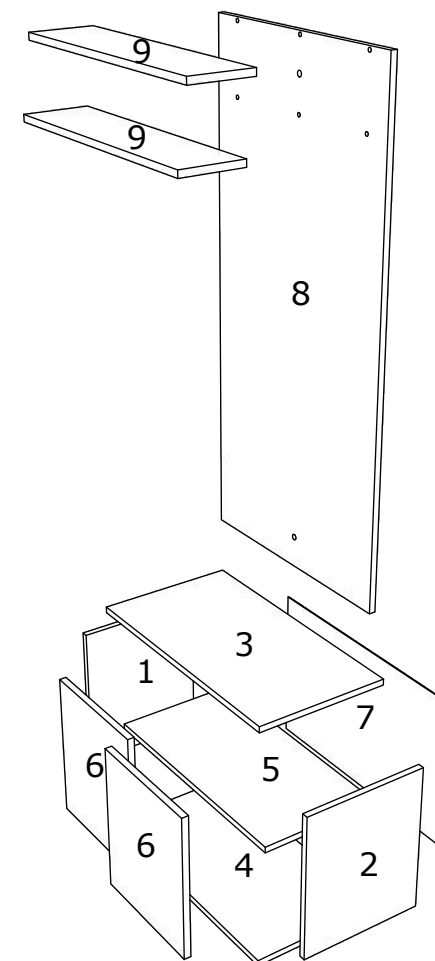

HU

SZÁM	HOSSZA	SZÉLES	DARAB	SZÍN
1	393	330	1	SZÍN
2	393	330	1	SZÍN
3	662	350	1	SZÍN
4	660	350	1	SZÍN
5	628	330	1	SZÍN
6	388	326	2	SZÍN
7	420	656	1	HÁTULSÓ PANEL
8	1250	600	1	SZÍN
9	600	150	2	SZÍN

BG

Номер	Дължина	Ширина	Парчета	Цвят
1	393	330	1	Цвят
2	393	330	1	Цвят
3	662	350	1	Цвят
4	660	350	1	Цвят
5	628	330	1	Цвят
6	388	326	2	Цвят
7	420	656	1	Заден панел
8	1250	600	1	Цвят
9	600	150	2	Цвят

A 7x50mm x 10	B 3,5 x 20 mm x 8	C 25 mm x 4	D 3,5 x 25 mm x 8	E 160 mm x 2	F M4 x 20mm x 4
G x 4	H 3,5 x 16 mm x 16	I x 1	J x 4	K x 2	L 6 x 80 mm x 2
M x 20	N x 4	O 4 x	P 4 x	R x 4	

EN

NUMBER	LENGTH	WIDTH	PCS	COLOUR
1	393	330	1	COLOUR
2	393	330	1	COLOUR
3	662	350	1	COLOUR
4	660	350	1	COLOUR
5	628	330	1	COLOUR
6	388	326	2	COLOUR
7	420	656	1	BACK PANNEL
8	1250	600	1	COLOUR
9	600	150	2	COLOUR