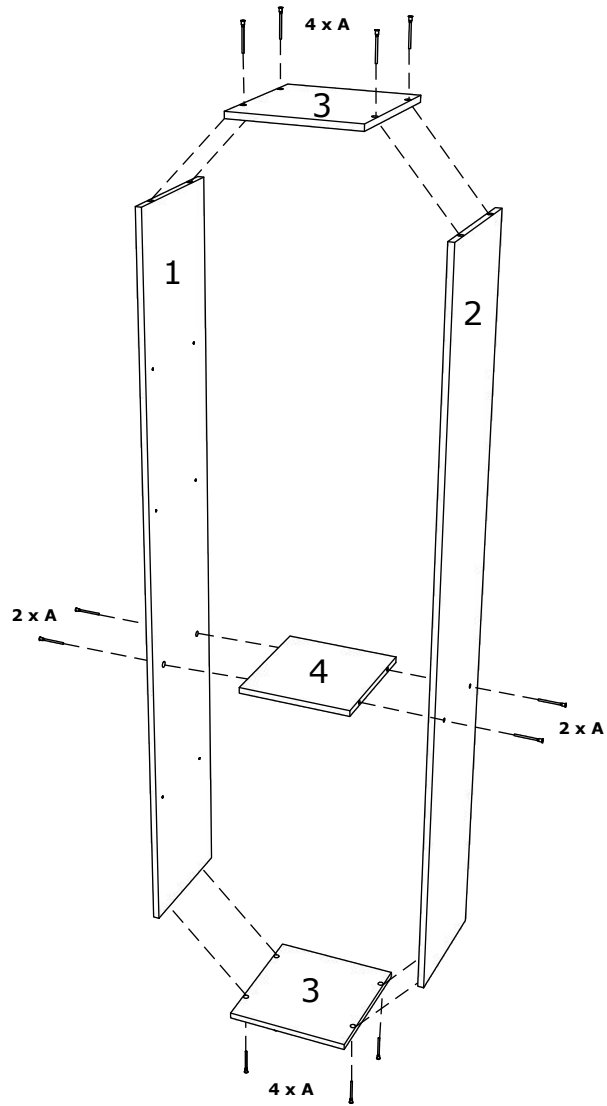

RO INSTRUCȚIUNI DE ASAMBLARE - **CUIER COMO - DULAP 1 USA - 330 x 350 x 2000 MM**

EN ASSEMBLY INSTRUCTIONS - **HANGER COMO - 1 DOOR CABINET - 330 x 350 x 2000 MM**

FR ISTRUCTIONS DE MONTAGE - **CINTRE COMO - ARMOIRE 1 PORTE - 330 x 350 x 2000 MM**

BG

Номер	Дължина	Ширина	Парчета	Цвят
1	1943	330	1	Цвят
2	1943	330	1	Цвят
3	330	350	2	Цвят
4	298	330	1	Цвят
5	298	320	3	Цвят
6	1938	326	1	Цвят
7	1970	326	1	Заден панел

FR

NOMBRE	LONGUEUR	LARGEUR	PIÈCES	COULEUR
1	1943	330	1	COULEUR
2	1943	330	1	COULEUR
3	330	350	2	COULEUR
4	298	330	1	COULEUR
5	298	320	3	COULEUR
6	1938	326	1	COULEUR
7	1970	326	1	PANNEAU ARRIÈRE

A	7x50mm  x 12	B	 x 4	C	25 mm  x 4	D	3.5 x 25 mm  x 8	E	160 mm  x 1	F	M4 x 20mm  x 2
G	 x 3	H	3.5 x 16 mm  x 16	I	 x 1	J	 x 2	K	 x 2	L	6 x 80 mm  x 2
		M	 x 45	N	 x 12						

EN

NUMBER	LENGTH	WIDTH	PCS	COLOUR
1	1943	330	1	COLOUR
2	1943	330	1	COLOUR
3	330	350	2	COLOUR
4	298	330	1	COLOUR
5	298	320	3	COLOUR
6	1938	326	1	COLOUR
7	1970	326	1	BACK PANNEL