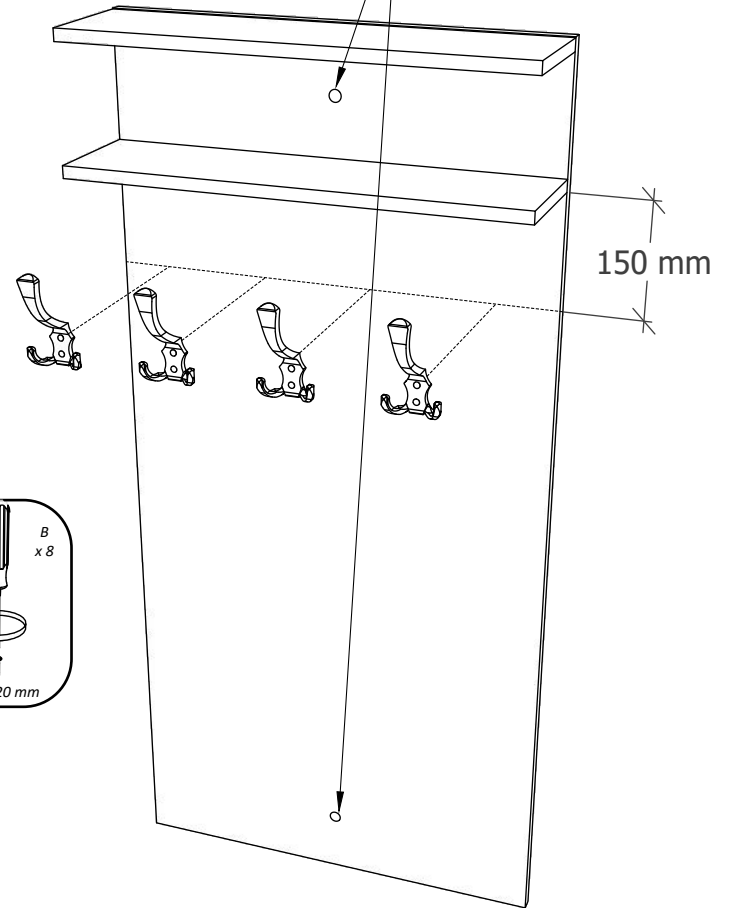

1

2

3

4

5

6

RO INSTRUCȚIUNI DE ASAMBLARE - **CUIER COMO - PANTOFAR 2 USI CU PLACA OGLINDA - 660 x 350 x 2000 MM**

EN ASSEMBLY INSTRUCTIONS - **HANGER COMO - SHOE 2 DOORS WITH MIRROR - 660 x 350 x 2000 MM**

FR ISTRUCTIONS DE MONTAGE - **CINTRE COMO - CHAUSSURES 2 PORTES AVEC MIROIR - 660 x 350 x 2000 MM**

HU ÖSSZESZERELÉSI ÚTMUTATÓ - **AKASZTÓ COMO - 2 AJTÓCIPŐ TÜKRÖS - 660 x 350 x 2000 MM**

BG ИНСТРУКЦИИ ЗА СГЛОБЯВАНЕ - **ЗАКАЧАЛКА СОМО - ОБУВКИ 2 ВРАТИ С ОГЛЕДАЛО - 660 x 350 x 2000 MM**