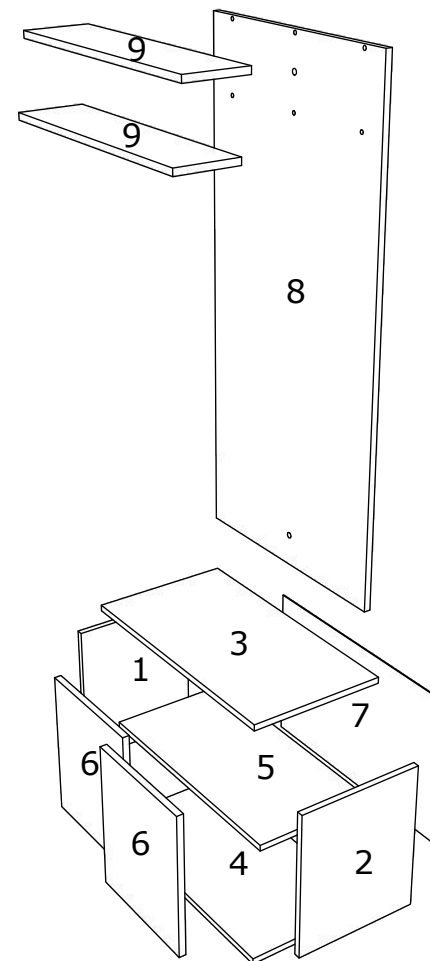

HU

SZÁM	HOSSZA	SZÉLES	DARAB	SZÍN
1	393	330	1	SZÍN
2	393	330	1	SZÍN
3	662	350	1	SZÍN
4	660	350	1	SZÍN
5	628	330	1	SZÍN
6	388	326	2	SZÍN
7	420	656	1	HÁTULSÓ PANEL
8	1250	600	1	SZÍN
9	600	150	2	SZÍN

BG

Номер	Дължина	Ширина	Парчета	Цвят
1	393	330	1	Цвят
2	393	330	1	Цвят
3	662	350	1	Цвят
4	660	350	1	Цвят
5	628	330	1	Цвят
6	388	326	2	Цвят
7	420	656	1	Заден панел
8	1250	600	1	Цвят
9	600	150	2	Цвят

A 7x50mm x 10	B 3,5 x 20 mm x 8	C 25 mm x 4	D 3,5 x 25 mm x 8	E 160 mm x 2	F M4 x 20mm x 4
G x 4	H 3,5 x 16 mm x 16	I x 1	J x 4	K x 2	L 6 x 80 mm x 2
M x 20	N x 4	O 4 x	P 4 x	R x 4	

EN

NUMBER	LENGTH	WIDTH	PCS	COLOUR
1	393	330	1	COLOUR
2	393	330	1	COLOUR
3	662	350	1	COLOUR
4	660	350	1	COLOUR
5	628	330	1	COLOUR
6	388	326	2	COLOUR
7	420	656	1	BACK PANNEL
8	1250	600	1	COLOUR
9	600	150	2	COLOUR