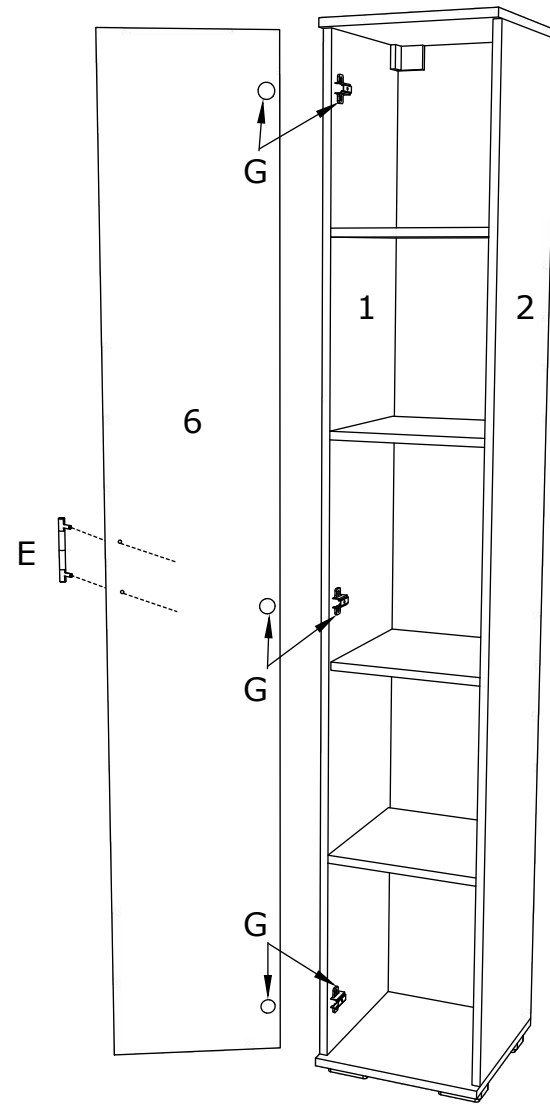

A	7x50mm  x 12	B	 x 4	C	25 mm  x 4	D	3.5 x 25 mm  x 8	E	160 mm  x 1	F	M4 x 20mm  x 2
G	 x 3	H	3.5 x 16 mm  x 16	I	 x 1	J	 x 2	K	 x 2	L	6 x 80 mm  x 2
		M	 x 45	N	 x 12						

EN

NUMBER	LENGTH	WIDTH	PCS	COLOUR
1	1943	330	1	COLOUR
2	1943	330	1	COLOUR
3	330	350	2	COLOUR
4	298	330	1	COLOUR
5	298	320	3	COLOUR
6	1938	326	1	COLOUR
7	1970	326	1	BACK PANNEL

1

2

3

4

5

RO INSTRUCȚIUNI DE ASAMBLARE - **CUIER COMO - PANTOFAR 2 USI CU PLACA SI AGATATORI - 660 x 350 x 2000 MM**

EN ASSEMBLY INSTRUCTIONS - **HANGER COMO - SHOE 2 DOORS WITH PLATE AND HANGERS - 660 x 350 x 2000 MM**

FR ISTRUCTIONS DE MONTAGE - **CINTRE COMO - CHAUSSURE 2 PORTES AVEC PLAQUE ET CINTRES - 660 x 350 x 2000 MM**

HU ÖSSZESZERELÉSI ÚTMUTATÓ - **AKASZTÓ COMO - OBUVKA 2 VRATI S TABELA I ZAKACHALKI - 660 x 350 x 2000 MM**