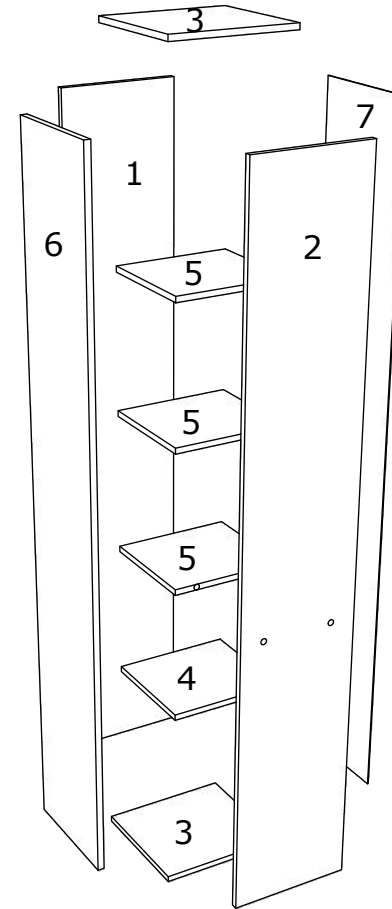

RO INSTRUCȚIUNI DE ASAMBLARE - **CUIER COMO - DULAP 1 USA - 330 x 350 x 2000 MM**

EN ASSEMBLY INSTRUCTIONS - **HANGER COMO - 1 DOOR CABINET - 330 x 350 x 2000 MM**

FR ISTRUCTIONS DE MONTAGE - **CINTRE COMO - ARMOIRE 1 PORTE - 330 x 350 x 2000 MM**

HU ÖSSZESZERELÉSI ÚTMUTATÓ - **AKASZTÓ COMO - SZEKRÉNY 1 AJTÓ - 330 x 350 x 2000 MM**

BG ИНСТРУКЦИИ ЗА СГЛОБЯВАНЕ - **ЗАКАЧАЛКА СОМО - ШКАФ 1 ВРАТА - 330 x 350 x 2000 MM**

RO

NUMAR	LUNGIME	LATIME	BUC	CULOARE
1	1943	330	1	CULOARE
2	1943	330	1	CULOARE
3	330	350	2	CULOARE
4	298	330	1	CULOARE
5	298	320	3	CULOARE
6	1938	326	1	CULOARE
7	1970	326	1	PANOU SPATE

EN

NUMBER	LENGTH	WIDTH	PCS	COLOUR
1	1943	330	1	COLOUR
2	1943	330	1	COLOUR
3	330	350	2	COLOUR
4	298	330	1	COLOUR
5	298	320	3	COLOUR
6	1938	326	1	COLOUR
7	1970	326	1	BACK PANNEL

HU

SZÁM	HOSSZA	SZÉLES	DARAB	SZÍN
1	1943	330	1	SZÍN
2	1943	330	1	SZÍN
3	330	350	2	SZÍN
4	298	330	1	SZÍN
5	298	320	3	SZÍN
6	1938	326	1	SZÍN
7	1970	326	1	HÁTULSÓ PANEL

A	7x50mm  x 12	B	 x 4	C	25 mm  x 4	D	3.5 x 25 mm  x 8	E	160 mm  x 1	F	M4 x 20mm  x 2
G	 x 3	H	3.5 x 16 mm  x 16	I	 x 1	J	 x 2	K	 x 2	L	6 x 80 mm  x 2
		M	 x 45	N	 x 12						

EN

NUMBER	LENGTH	WIDTH	PCS	COLOUR
1	1943	330	1	COLOUR
2	1943	330	1	COLOUR
3	330	350	2	COLOUR
4	298	330	1	COLOUR
5	298	320	3	COLOUR
6	1938	326	1	COLOUR
7	1970	326	1	BACK PANNEL