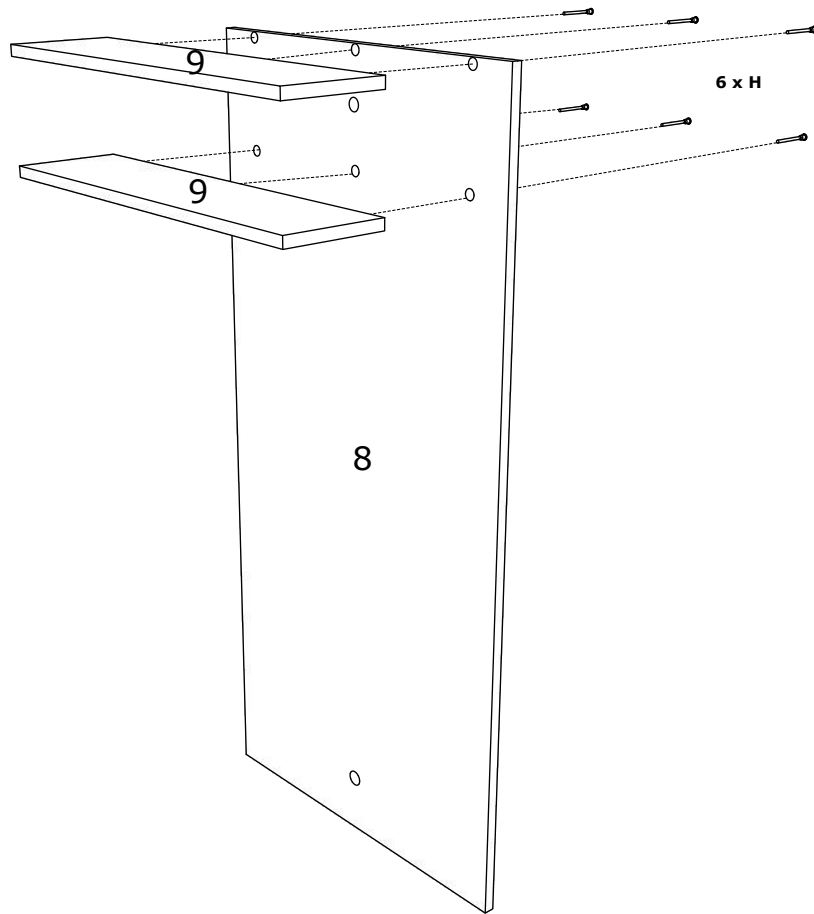

1

2

3

4

5

6

RO INSTRUCȚIUNI DE ASAMBLARE - **CUIER COMO - PANTOFAR 2 USI CU PLACA OGLINDA - 660 x 350 x 2000 MM**

EN ASSEMBLY INSTRUCTIONS - **HANGER COMO - SHOE 2 DOORS WITH MIRROR - 660 x 350 x 2000 MM**