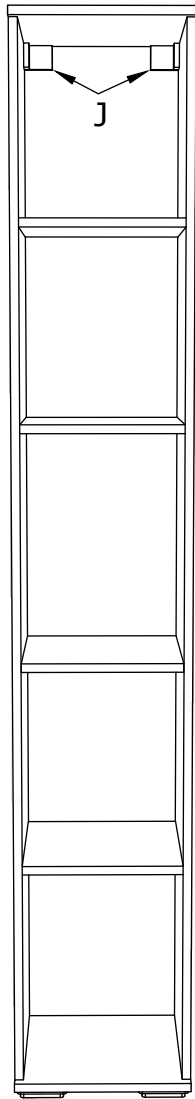

RO INSTRUCȚIUNI DE ASAMBLARE - **CUIER COMO - DULAP 1 USA - 330 x 350 x 2000 MM**

EN ASSEMBLY INSTRUCTIONS - **HANGER COMO - 1 DOOR CABINET - 330 x 350 x 2000 MM**

FR ISTRUCTIONS DE MONTAGE - **CINTRE COMO - ARMOIRE 1 PORTE - 330 x 350 x 2000 MM**

EN

NUMBER	LENGTH	WIDTH	PCS	COLOUR
1	1943	330	1	COLOUR
2	1943	330	1	COLOUR
3	330	350	2	COLOUR
4	298	330	1	COLOUR
5	298	320	3	COLOUR
6	1938	326	1	COLOUR
7	1970	326	1	BACK PANNEL

HU

SZÁM	HOSSZA	SZÉLES	DARAB	SZÍN
1	1943	330	1	SZÍN
2	1943	330	1	SZÍN
3	330	350	2	SZÍN
4	298	330	1	SZÍN
5	298	320	3	SZÍN
6	1938	326	1	SZÍN
7	1970	326	1	HÁTULSÓ PANEL

A	7x50mm  x 12	B	 x 4	C	25 mm  x 4	D	3.5 x 25 mm  x 8	E	160 mm  x 1	F	M4 x 20mm  x 2
G	 x 3	H	3.5 x 16 mm  x 16	I	 x 1	J	 x 2	K	 x 2	L	6 x 80 mm  x 2
		M	 x 45	N	 x 12						

EN

NUMBER	LENGTH	WIDTH	PCS	COLOUR
1	1943	330	1	COLOUR
2	1943	330	1	COLOUR
3	330	350	2	COLOUR
4	298	330	1	COLOUR
5	298	320	3	COLOUR
6	1938	326	1	COLOUR
7	1970	326	1	BACK PANNEL

1

2

3

4

5

RO INSTRUCȚIUNI DE ASAMBLARE - **CUIER COMO - PANTOFAR 2 USI CU PLACA SI AGATATORI - 660 x 350 x 2000 MM**

EN ASSEMBLY INSTRUCTIONS - **HANGER COMO - SHOE 2 DOORS WITH PLATE AND HANGERS - 660 x 350 x 2000 MM**