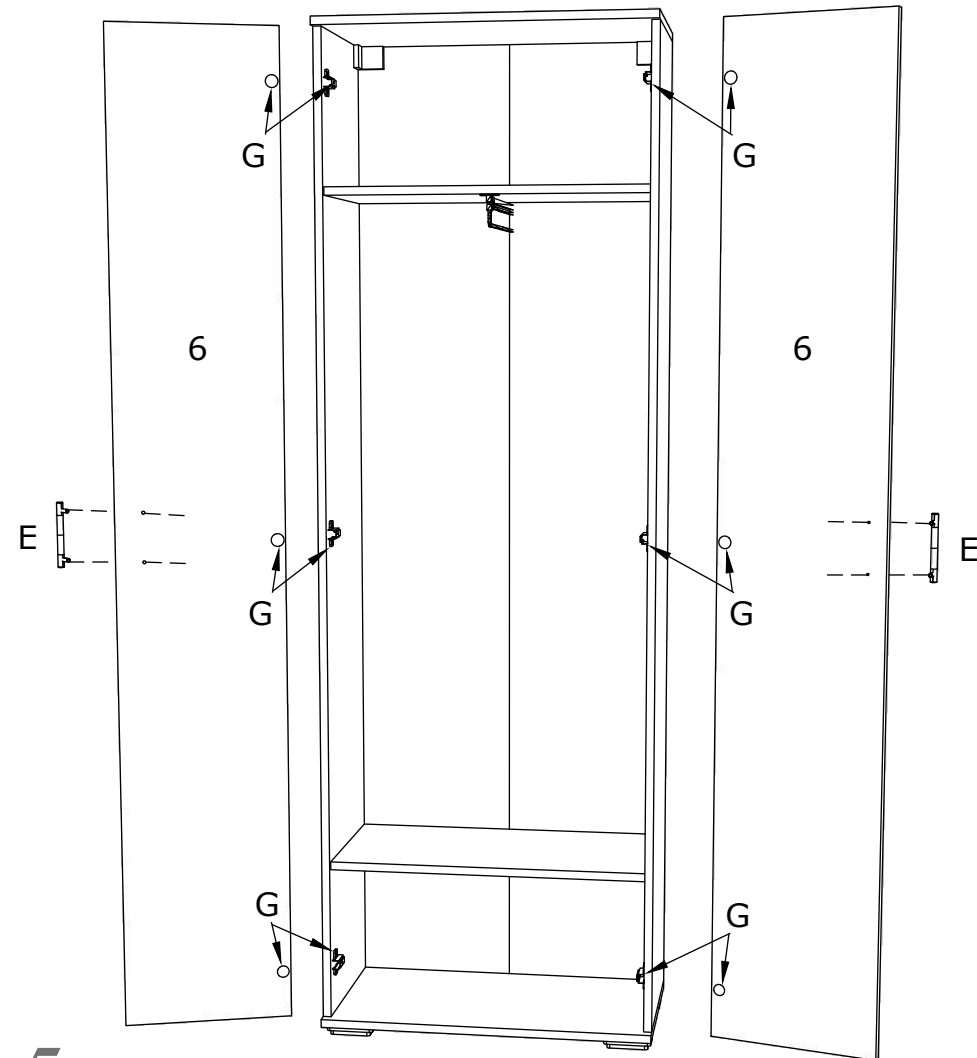

A 7x50mm x 12	B x 4	C 25 mm x 4	D 3.5 x 25 mm x 8	E 160 mm x 2	F M4 x 20mm x 4
G x 6	H 3.5 x 16 mm x 32	I x 1	J x 2	K x 2	L 6 x 80 mm x 2
M x 50	N L = 1624 MM L = 297 MM	O x 4	P x 1		

EN

NUMBER	LENGTH	WIDTH	PCS	COLOUR
1	1943	330	1	COLOUR
2	1943	330	1	COLOUR
3	660	350	2	COLOUR
4	628	330	1	COLOUR
5	628	320	1	COLOUR
6	1938	326	2	COLOUR
7	1970	326	2	BACK PANNEL

1

2

3

4

5

**RO** INSTRUCȚIUNI DE ASAMBLARE - **CUIER COMO - PANTOFAR 2 USI CU PLACA SI AGATATORI - 660 x 350 x 2000 MM**

**EN** ASSEMBLY INSTRUCTIONS - **HANGER COMO - SHOE 2 DOORS WITH PLATE AND HANGERS - 660 x 350 x 2000 MM**

**FR** ISTRUCTIONS DE MONTAGE - **CINTRE COMO - CHAUSSURE 2 PORTES AVEC PLAQUE ET CINTRES - 660 x 350 x 2000 MM**

**HU** ÖSSZESZERELÉSI ÚTMUTATÓ - **AKASZTÓ COMO - OBUVKA 2 VRATI S TABELA I ZAKAČALKI - 660 x 350 x 2000 MM**