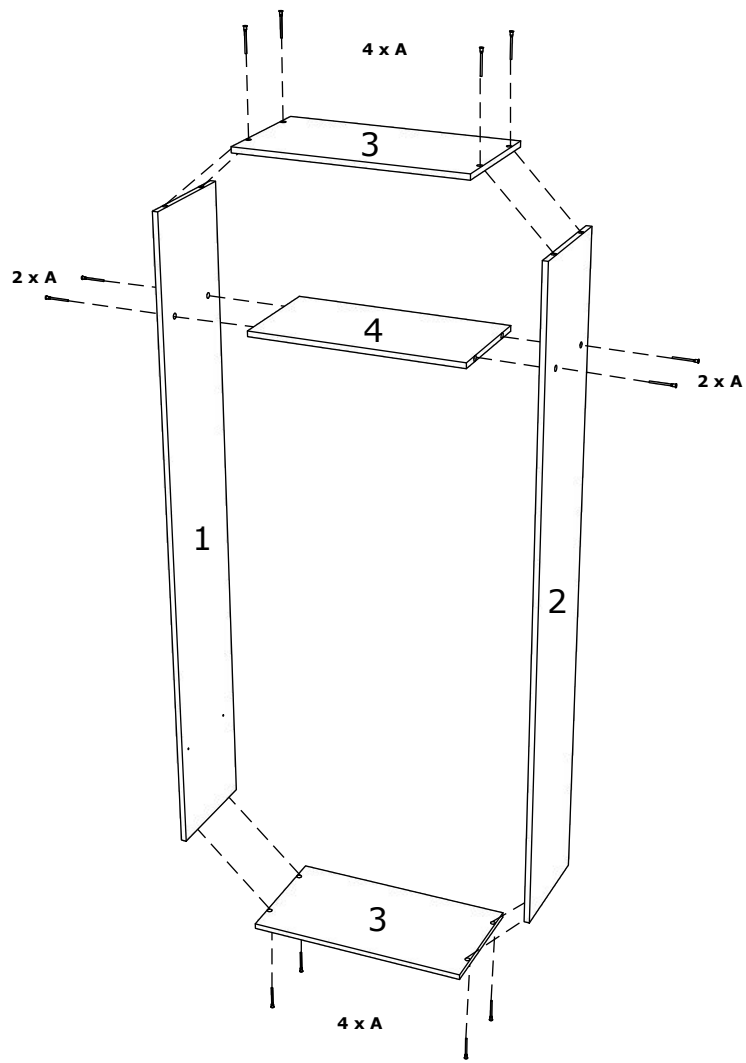

**RO** INSTRUCTIUNI DE ASAMBLARE - **CUIER COMO - DULAP 2 USI - 600 x 350 x 2000 MM**

**EN** ASSEMBLY INSTRUCTIONS - **HANGER COMO - 2 DOORS CABINET - 600 x 350 x 2000 MM**

**FR** ISTRUCTIONS DE MONTAGE - **CINTRE COMO - ARMOIRE 2 PORTES - 600 x 350 x 2000 MM**

**BG**

Номер	Дължина	Ширина	Парчета	Цвят
1	1943	330	1	Цвят
2	1943	330	1	Цвят
3	660	350	2	Цвят
4	628	330	1	Цвят
5	628	320	1	Цвят
6	1938	326	2	Цвят
7	1970	326	2	Заден панел

**FR**

NOMBRE	LONGUEUR	LARGEUR	PIÈCES	COULEUR
1	1943	330	1	COULEUR
2	1943	330	1	COULEUR
3	660	350	2	COULEUR
4	628	330	1	COULEUR
5	628	320	1	COULEUR
6	1938	326	2	COULEUR
7	1970	326	2	PANNEAU ARRIÈRE

A 7x50mm x 12	B x 4	C 25 mm x 4	D 3.5 x 25 mm x 8	E 160 mm x 2	F M4 x 20mm x 4
G x 6	H 3.5 x 16 mm x 32	I x 1	J x 2	K x 2	L 6 x 80 mm x 2
M x 50	N L = 1624 MM L = 297 MM	O x 4	P x 1		

EN

NUMBER	LENGTH	WIDTH	PCS	COLOUR
1	1943	330	1	COLOUR
2	1943	330	1	COLOUR
3	660	350	2	COLOUR
4	628	330	1	COLOUR
5	628	320	1	COLOUR
6	1938	326	2	COLOUR
7	1970	326	2	BACK PANNEL