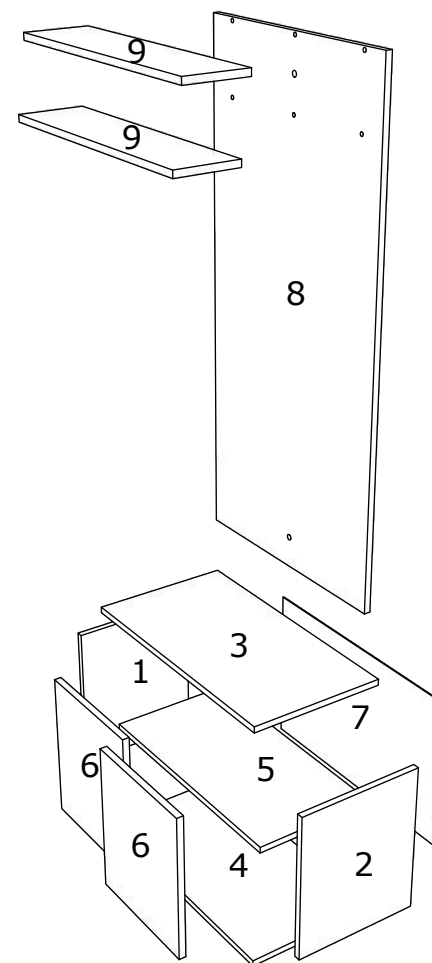

A 7x50mm x 12	B x 4	C 25 mm x 4	D 3.5 x 25 mm x 8	E 160 mm x 2	F M4 x 20mm x 4
G x 6	H 3.5 x 16 mm x 32	I x 1	J x 2	K x 2	L 6 x 80 mm x 2
M x 50	N L = 1624 MM L = 297 MM	O x 4	P x 1		

EN

NUMBER	LENGTH	WIDTH	PCS	COLOUR
1	1943	330	1	COLOUR
2	1943	330	1	COLOUR
3	660	350	2	COLOUR
4	628	330	1	COLOUR
5	628	320	1	COLOUR
6	1938	326	2	COLOUR
7	1970	326	2	BACK PANNEL

**HU**

SZÁM	HOSSZA	SZÉLES	DARAB	SZÍN
1	393	330	1	SZÍN
2	393	330	1	SZÍN
3	662	350	1	SZÍN
4	660	350	1	SZÍN
5	628	330	1	SZÍN
6	388	326	2	SZÍN
7	420	656	1	HÁTULSÓ PANEL
8	1250	600	1	SZÍN
9	600	150	2	SZÍN

**BG**

Номер	Дължина	Ширина	Парчета	Цвят
1	393	330	1	Цвят
2	393	330	1	Цвят
3	662	350	1	Цвят
4	660	350	1	Цвят
5	628	330	1	Цвят
6	388	326	2	Цвят
7	420	656	1	Заден панел
8	1250	600	1	Цвят
9	600	150	2	Цвят

**FR**

A	7x50mm x 10	B	3,5 x 20 mm x 8	C	25 mm x 4	D	3,5 x 25 mm x 8	E	160 mm x 2	F	M4 x 20mm x 4
G	x 4	H	3,5 x 16 mm x 16	I	x 1	J	x 4	K	x 2	L	6 x 80 mm x 2
M	x 20	N	x 4	O	4 x	P	4 x	R	x 4		

EN

NUMBER	LENGTH	WIDTH	PCS	COLOUR
1	393	330	1	COLOUR
2	393	330	1	COLOUR
3	662	350	1	COLOUR
4	660	350	1	COLOUR
5	628	330	1	COLOUR
6	388	326	2	COLOUR
7	420	656	1	BACK PANNEL
8	1250	600	1	COLOUR
9	600	150	2	COLOUR