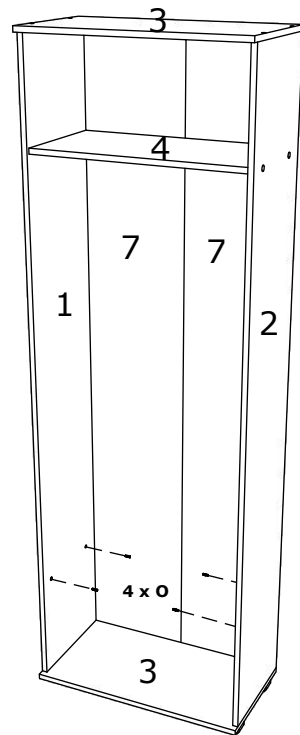

**RO** INSTRUCTIUNI DE ASAMBLARE - **CUIER COMO - DULAP 2 USI - 600 x 350 x 2000 MM**

**EN** ASSEMBLY INSTRUCTIONS - **HANGER COMO - 2 DOORS CABINET - 600 x 350 x 2000 MM**

**FR** ISTRUCTIONS DE MONTAGE - **CINTRE COMO - ARMOIRE 2 PORTES - 600 x 350 x 2000 MM**

**BG**

Номер	Дължина	Ширина	Парчета	Цвят
1	1943	330	1	Цвят
2	1943	330	1	Цвят
3	660	350	2	Цвят
4	628	330	1	Цвят
5	628	320	1	Цвят
6	1938	326	2	Цвят
7	1970	326	2	Заден панел

**FR**

NOMBRE	LONGUEUR	LARGEUR	PIÈCES	COULEUR
1	1943	330	1	COULEUR
2	1943	330	1	COULEUR
3	660	350	2	COULEUR
4	628	330	1	COULEUR
5	628	320	1	COULEUR
6	1938	326	2	COULEUR
7	1970	326	2	PANNEAU ARRIÈRE

A 7x50mm x 12	B x 4	C 25 mm x 4	D 3.5 x 25 mm x 8	E 160 mm x 2	F M4 x 20mm x 4
G x 6	H 3.5 x 16 mm x 32	I x 1	J x 2	K x 2	L 6 x 80 mm x 2
M x 50	N L = 1624 MM L = 297 MM	O x 4	P x 1		

EN

NUMBER	LENGTH	WIDTH	PCS	COLOUR
1	1943	330	1	COLOUR
2	1943	330	1	COLOUR
3	660	350	2	COLOUR
4	628	330	1	COLOUR
5	628	320	1	COLOUR
6	1938	326	2	COLOUR
7	1970	326	2	BACK PANNEL

1

2

3

4

5

**RO** INSTRUCȚIUNI DE ASAMBLARE - **CUIER COMO - PANTOFAR 2 USI CU PLACA SI AGATATORI - 660 x 350 x 2000 MM**

**EN** ASSEMBLY INSTRUCTIONS - **HANGER COMO - SHOE 2 DOORS WITH PLATE AND HANGERS - 660 x 350 x 2000 MM**