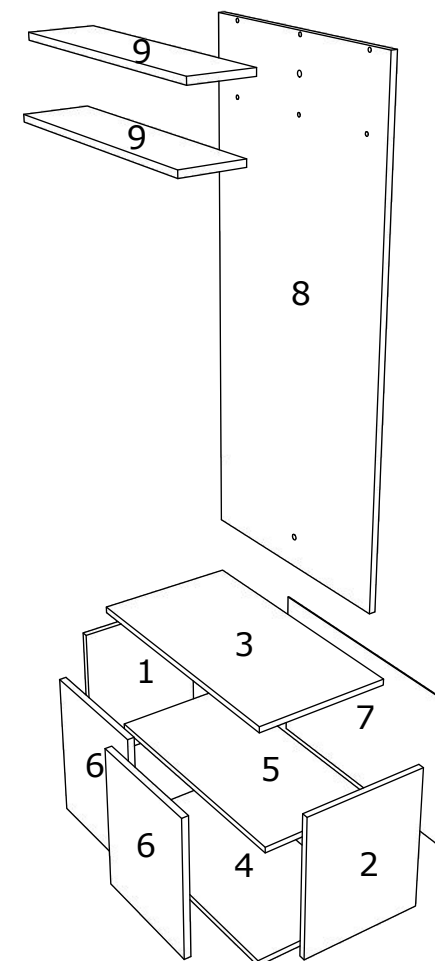

**HU**

SZÁM	HOSSZA	SZÉLES	DARAB	SZÍN
1	393	330	1	SZÍN
2	393	330	1	SZÍN
3	662	350	1	SZÍN
4	660	350	1	SZÍN
5	628	330	1	SZÍN
6	388	326	2	SZÍN
7	420	656	1	HÁTULSÓ PANEL
8	1250	600	1	SZÍN
9	600	150	2	SZÍN

**BG**

Номер	Дължина	Ширина	Парчета	Цвят
1	393	330	1	Цвят
2	393	330	1	Цвят
3	662	350	1	Цвят
4	660	350	1	Цвят
5	628	330	1	Цвят
6	388	326	2	Цвят
7	420	656	1	Заден панел
8	1250	600	1	Цвят
9	600	150	2	Цвят

**FR**

A	7x50mm x 10	B	3,5 x 20 mm x 8	C	25 mm x 4	D	3,5 x 25 mm x 8	E	160 mm x 2	F	M4 x 20mm x 4
G	x 4	H	3,5 x 16 mm x 16	I	x 1	J	x 4	K	x 2	L	6 x 80 mm x 2
M	x 20	N	x 4	O	4 x	P	4 x	R	x 4		

EN

NUMBER	LENGTH	WIDTH	PCS	COLOUR
1	393	330	1	COLOUR
2	393	330	1	COLOUR
3	662	350	1	COLOUR
4	660	350	1	COLOUR
5	628	330	1	COLOUR
6	388	326	2	COLOUR
7	420	656	1	BACK PANNEL
8	1250	600	1	COLOUR
9	600	150	2	COLOUR