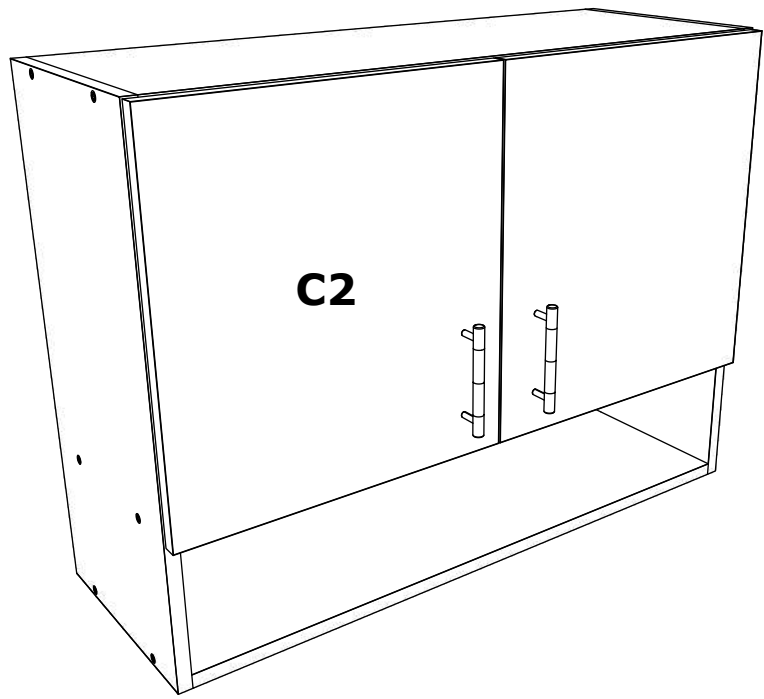

RO INSTRUCȚIUNI DE ASAMBLARE - **BUCATARIA BERNA - C2 - L80 CM**

EN ASSEMBLY INSTRUCTIONS - **BERNA KITCHEN - C2 - L80 CM**

RO

NUMAR	LUNGIME	LATIME	BUCATI	CULOARE
1	768	280	1	CULOARE1
2	768	280	1	CULOARE1
3	600	280	2	CULOARE1
4	768	280	1	CULOARE1
5	430	397	2	CULOARE2
6	596	396	2	PANOU SPATE

EN

NUMBER	LENGTH	WIDTH	PCS	COLOUR
1	768	280	1	COLOUR1
2	768	280	1	COLOUR1
3	600	280	2	COLOUR1
4	768	280	1	COLOUR1
5	430	397	2	COLOUR2
6	596	396	2	BACK PANNEL

A 7x50mm x 12	A* x 12	B 3.5 x 16 mm x 20	C 96 mm x 2	D M4 x 22 mm x 4
E x 28	F x 1	G x 4	H 8 mm x 2	I 6x80mm x 2
J x 2		K 1buc L = 400 mm 1buc L = 148 mm x 2		