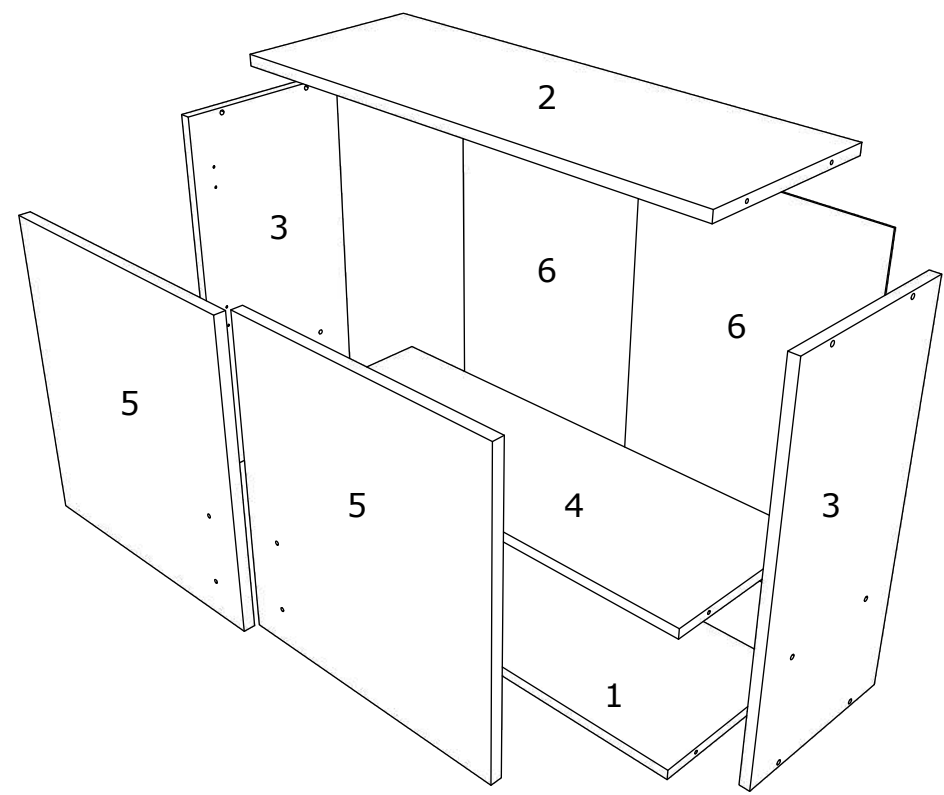

RO INSTRUCȚIUNI DE ASAMBLARE - **BUCATARIA BERNA - C2 - L80 CM**

EN ASSEMBLY INSTRUCTIONS - **BERNA KITCHEN - C2 - L80 CM**

RO

NUMAR	LUNGIME	LATIME	BUCATI	CULOARE
1	768	280	1	CULOARE1
2	768	280	1	CULOARE1
3	600	280	2	CULOARE1
4	768	280	1	CULOARE1
5	430	397	2	CULOARE2
6	596	396	2	PANOU SPATE

EN

NUMBER	LENGTH	WIDTH	PCS	COLOUR
1	768	280	1	COLOUR1
2	768	280	1	COLOUR1
3	600	280	2	COLOUR1
4	768	280	1	COLOUR1
5	430	397	2	COLOUR2
6	596	396	2	BACK PANNEL

A 7x50mm x 12	A* x 12	B 3.5 x 16 mm x 20	C 96 mm x 2	D M4 x 22 mm x 4
E x 28	F x 1	G x 4	H 8 mm x 2	I 6x80mm x 2
J x 2		K 1buc L = 400 mm 1buc L = 148 mm x 2		