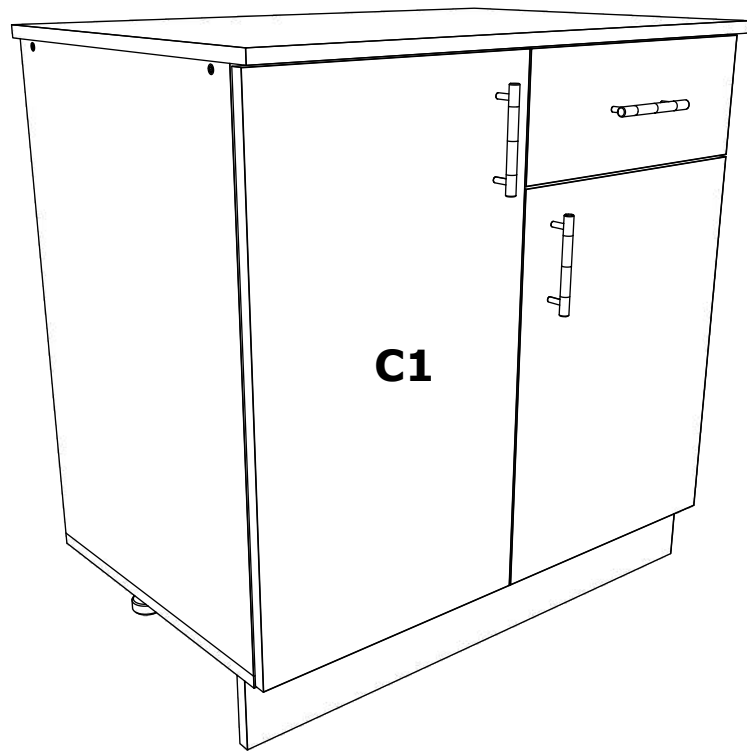

RO INSTRUCTIUNI DE ASAMBLARE - **BUCATARIA BERNA - C1 - L80 CM**

EN ASSEMBLY INSTRUCTIONS - **BERNA KITCHEN - C1 - L80 CM**

RO

NUMAR	LUNGIME	LATIME	BUC	CULOARE
1	800	480	1	CULOARE1
2	802	530	1	CULOARE2
3	684	480	2	CULOARE1
4	668	480	1	CULOARE1
5	376	470	1	CULOARE1
6	768	70	2	CULOARE1
7	95	800	1	CULOARE1
8	695	397	1	CULOARE2
9	532	397	1	CULOARE2
10	160	397	1	CULOARE2
11	696	397	2	PANOU SPATE
12	319	80	2	CULOARE1
13	450	80	2	CULOARE1
14	349	450	1	PANOU SPATE

EN

NUMBER	LENGTH	WIDTH	PCS	COLOUR
1	800	480	1	COLOUR1
2	802	530	1	COLOUR2
3	684	480	2	COLOUR1
4	668	480	1	COLOUR1
5	376	470	1	COLOUR1
6	768	70	2	COLOUR1
7	95	800	1	COLOUR1
8	695	397	1	COLOUR2
9	532	397	1	COLOUR2
10	160	397	1	COLOUR2
11	696	397	2	BACK PANNEL
12	319	80	2	COLOUR1
13	450	80	2	COLOUR1
14	349	450	1	BACK PANNEL