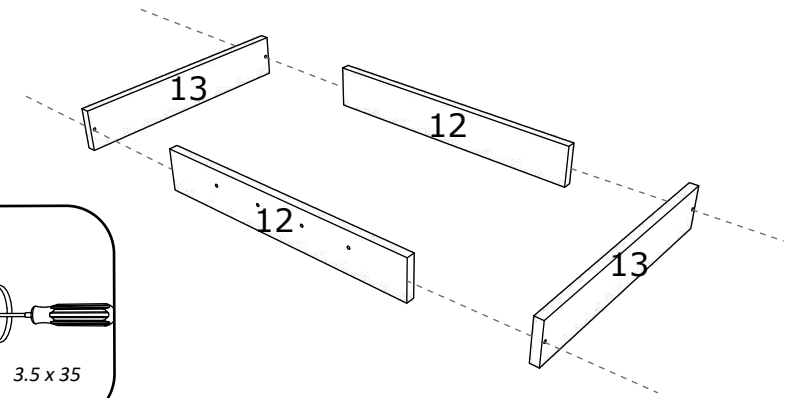

1

3

2

4

5

6

7

8

RO INSTRUCȚIUNI DE ASAMBLARE - **BUCATARIA BERNA - C2 - L80 CM**

EN ASSEMBLY INSTRUCTIONS - **BERNA KITCHEN - C2 - L80 CM**

RO

NUMAR	LUNGIME	LATIME	BUCATI	CULOARE
1	768	280	1	CULOARE1
2	768	280	1	CULOARE1
3	600	280	2	CULOARE1
4	768	280	1	CULOARE1
5	430	397	2	CULOARE2
6	596	396	2	PANOU SPATE

EN

NUMBER	LENGTH	WIDTH	PCS	COLOUR
1	768	280	1	COLOUR1
2	768	280	1	COLOUR1
3	600	280	2	COLOUR1
4	768	280	1	COLOUR1
5	430	397	2	COLOUR2
6	596	396	2	BACK PANNEL

A 7x50mm x 12	A* x 12	B 3.5 x 16 mm x 20	C 96 mm x 2	D M4 x 22 mm x 4
E x 28	F x 1	G x 4	H 8 mm x 2	I 6x80mm x 2
J x 2		K 1buc L = 400 mm 1buc L = 148 mm x 2		