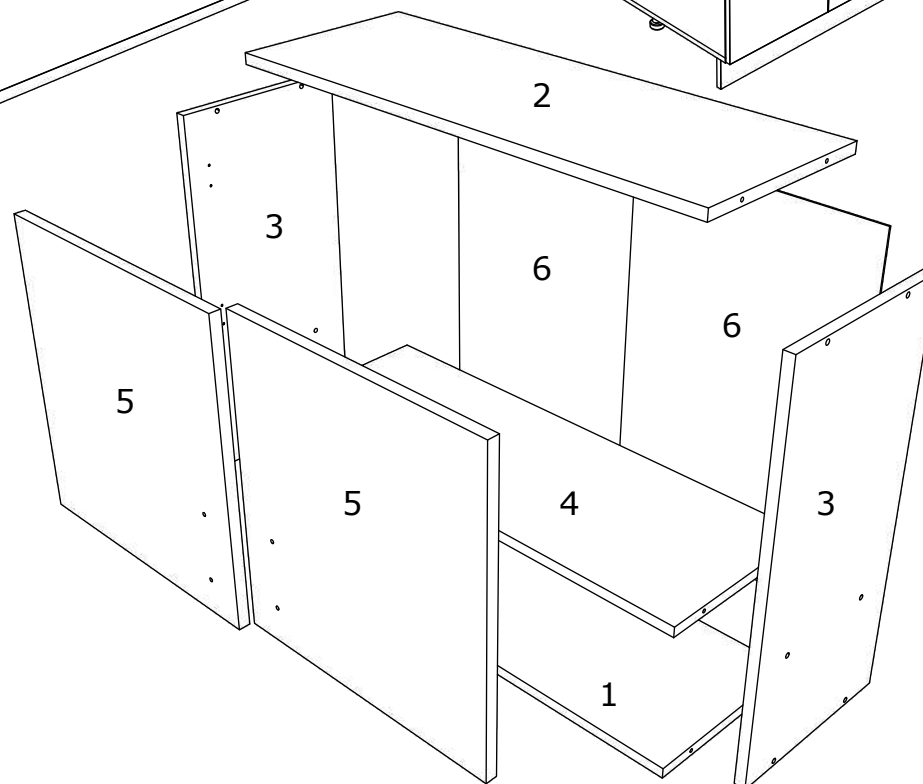

RO INSTRUCȚIUNI DE ASAMBLARE - **BUCATARIA BERNA - C2 - L80 CM**

EN ASSEMBLY INSTRUCTIONS - **BERNA KITCHEN - C2 - L80 CM**

RO

NUMAR	LUNGIME	LATIME	BUCATI	CULOARE
1	768	280	1	CULOARE1
2	768	280	1	CULOARE1
3	600	280	2	CULOARE1
4	768	280	1	CULOARE1
5	430	397	2	CULOARE2
6	596	396	2	PANOU SPATE

EN

NUMBER	LENGTH	WIDTH	PCS	COLOUR
1	768	280	1	COLOUR1
2	768	280	1	COLOUR1
3	600	280	2	COLOUR1
4	768	280	1	COLOUR1
5	430	397	2	COLOUR2
6	596	396	2	BACK PANNEL

A 7x50mm x 12	A* x 12	B 3.5 x 16 mm x 20	C 96 mm x 2	D M4 x 22 mm x 4
E x 28	F x 1	G x 4	H 8 mm x 2	I 6x80mm x 2
J x 2		K 1buc L = 400 mm 1buc L = 148 mm x 2		