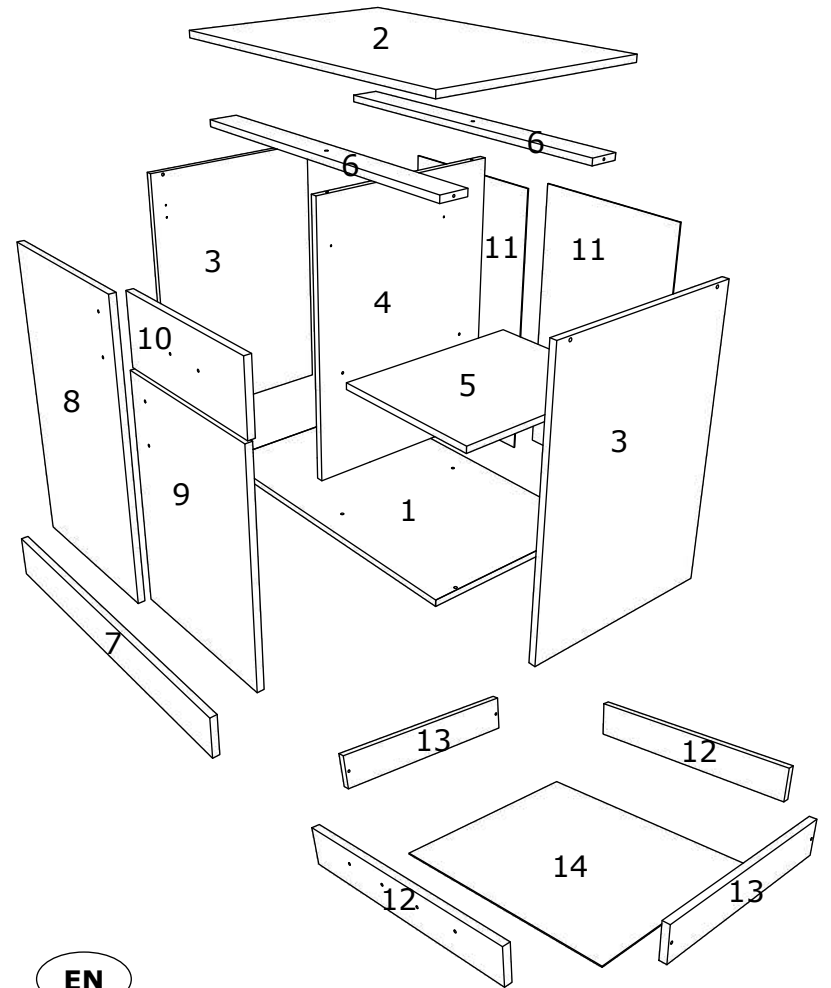

RO INSTRUCTIUNI DE ASAMBLARE - **BUCATARIA BERNA - C1 - L80 CM**

EN ASSEMBLY INSTRUCTIONS - **BERNA KITCHEN - C1 - L80 CM**

RO

NUMAR	LUNGIME	LATIME	BUC	CULOARE
1	800	480	1	CULOARE1
2	802	530	1	CULOARE2
3	684	480	2	CULOARE1
4	668	480	1	CULOARE1
5	376	470	1	CULOARE1
6	768	70	2	CULOARE1
7	95	800	1	CULOARE1
8	695	397	1	CULOARE2
9	532	397	1	CULOARE2
10	160	397	1	CULOARE2
11	696	397	2	PANOU SPATE
12	319	80	2	CULOARE1
13	450	80	2	CULOARE1
14	349	450	1	PANOU SPATE

EN

NUMBER	LENGTH	WIDTH	PCS	COLOUR
1	800	480	1	COLOUR1
2	802	530	1	COLOUR2
3	684	480	2	COLOUR1
4	668	480	1	COLOUR1
5	376	470	1	COLOUR1
6	768	70	2	COLOUR1
7	95	800	1	COLOUR1
8	695	397	1	COLOUR2
9	532	397	1	COLOUR2
10	160	397	1	COLOUR2
11	696	397	2	BACK PANNEL
12	319	80	2	COLOUR1
13	450	80	2	COLOUR1
14	349	450	1	BACK PANNEL

EN

NUMBER	LENGTH	WIDTH	PCS	COLOUR
1	768	280	1	COLOUR1
2	768	280	1	COLOUR1
3	600	280	2	COLOUR1
4	768	280	1	COLOUR1
5	430	397	2	COLOUR2
6	596	396	2	BACK PANNEL

A 7x50mm x 12	A* x 12	B 3.5 x 16 mm x 20	C 96 mm x 2	D M4 x 22 mm x 4
E x 28	F x 1	G x 4	H 8 mm x 2	I 6x80mm x 2
J x 2		K 1buc L = 400 mm 1buc L = 148 mm x 2		