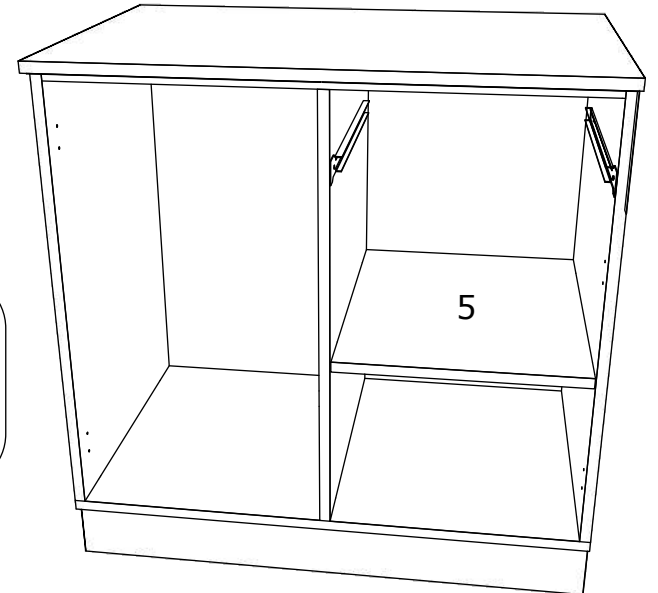

1

3

2

4

5

6

7

8

RO INSTRUCȚIUNI DE ASAMBLARE - **BUCATARIA BERNA - C2 - L80 CM**

EN ASSEMBLY INSTRUCTIONS - **BERNA KITCHEN - C2 - L80 CM**

RO

NUMAR	LUNGIME	LATIME	BUCATI	CULOARE
1	768	280	1	CULOARE1
2	768	280	1	CULOARE1
3	600	280	2	CULOARE1
4	768	280	1	CULOARE1
5	430	397	2	CULOARE2
6	596	396	2	PANOU SPATE

EN

NUMBER	LENGTH	WIDTH	PCS	COLOUR
1	768	280	1	COLOUR1
2	768	280	1	COLOUR1
3	600	280	2	COLOUR1
4	768	280	1	COLOUR1
5	430	397	2	COLOUR2
6	596	396	2	BACK PANNEL

A 7x50mm x 12	A* x 12	B 3.5 x 16 mm x 20	C 96 mm x 2	D M4 x 22 mm x 4
E x 28	F x 1	G x 4	H 8 mm x 2	I 6x80mm x 2
J x 2		K 1buc L = 400 mm 1buc L = 148 mm x 2		