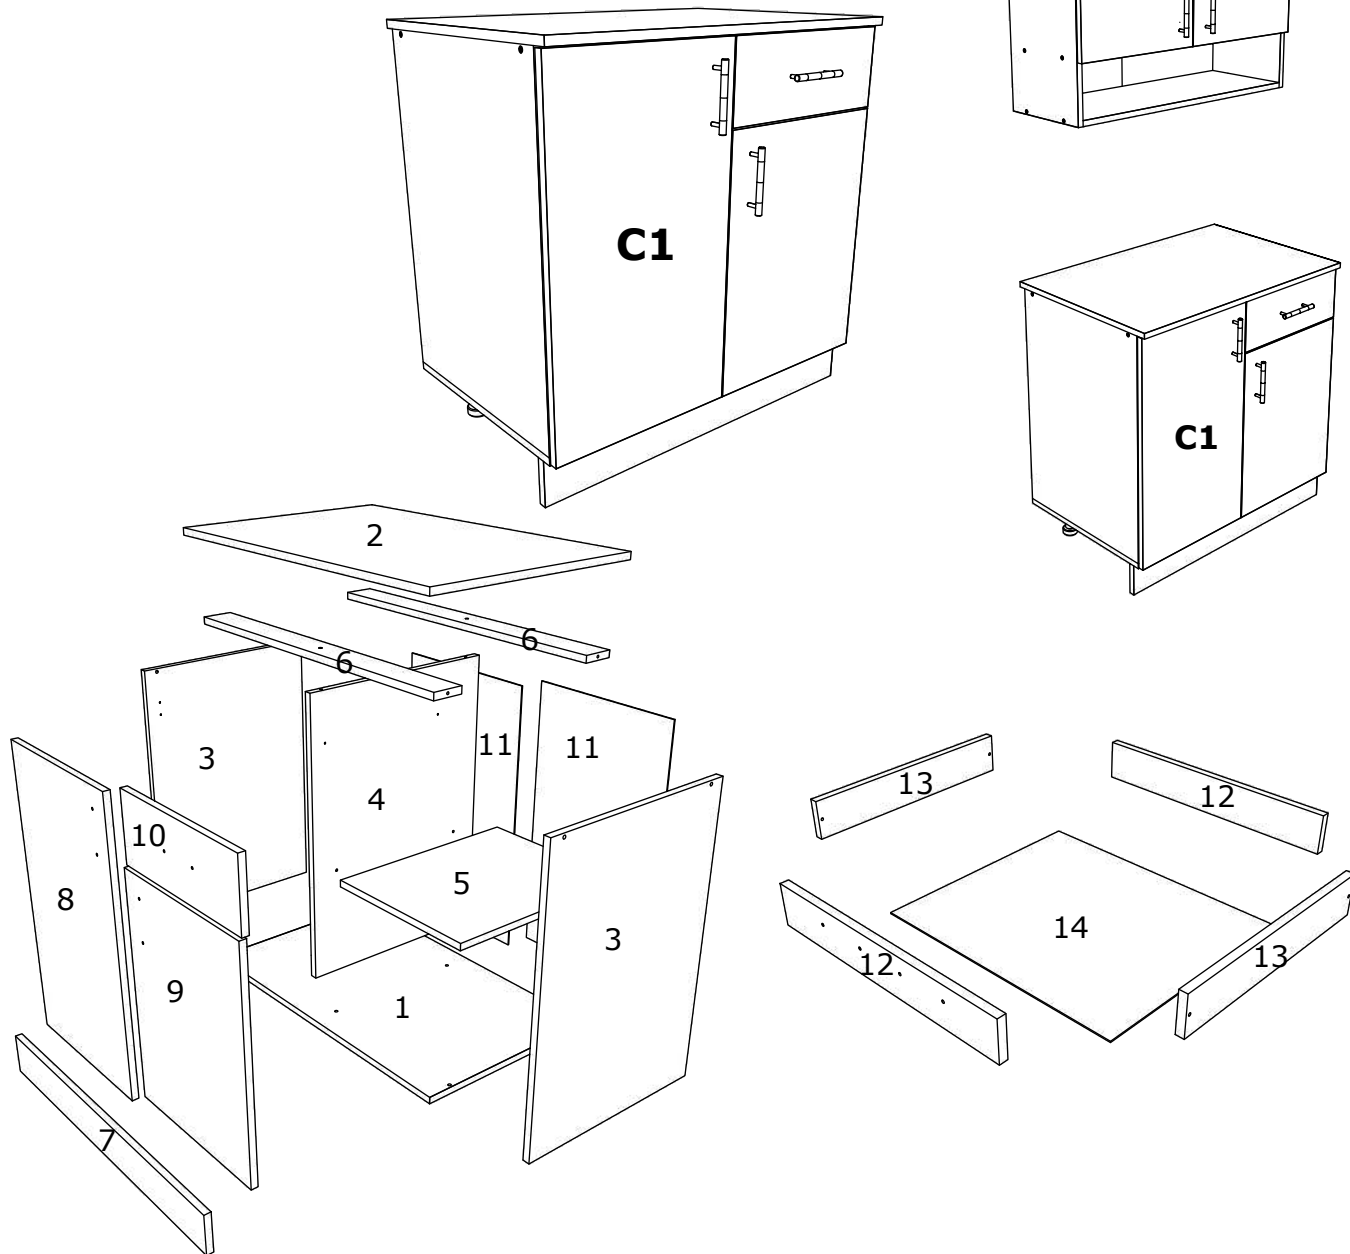

RO INSTRUCTIUNI DE ASAMBLARE - **BUCATARIA BERNA - C1 - L80 CM**

EN ASSEMBLY INSTRUCTIONS - **BERNA KITCHEN - C1 - L80 CM**

RO

NUMAR	LUNGIME	LATIME	BUC	CULOARE
1	800	480	1	CULOARE1
2	802	530	1	CULOARE2
3	684	480	2	CULOARE1
4	668	480	1	CULOARE1
5	376	470	1	CULOARE1
6	768	70	2	CULOARE1
7	95	800	1	CULOARE1
8	695	397	1	CULOARE2
9	532	397	1	CULOARE2
10	160	397	1	CULOARE2
11	696	397	2	PANOU SPATE
12	319	80	2	CULOARE1
13	450	80	2	CULOARE1
14	349	450	1	PANOU SPATE

EN

NUMBER	LENGTH	WIDTH	PCS	COLOUR
1	800	480	1	COLOUR1
2	802	530	1	COLOUR2
3	684	480	2	COLOUR1
4	668	480	1	COLOUR1
5	376	470	1	COLOUR1
6	768	70	2	COLOUR1
7	95	800	1	COLOUR1
8	695	397	1	COLOUR2
9	532	397	1	COLOUR2
10	160	397	1	COLOUR2
11	696	397	2	BACK PANNEL
12	319	80	2	COLOUR1
13	450	80	2	COLOUR1
14	349	450	1	BACK PANNEL

EN

NUMBER	LENGTH	WIDTH	PCS	COLOUR
1	768	280	1	COLOUR1
2	768	280	1	COLOUR1
3	600	280	2	COLOUR1
4	768	280	1	COLOUR1
5	430	397	2	COLOUR2
6	596	396	2	BACK PANNEL

A 7x50mm x 12	A* x 12	B 3.5 x 16 mm x 20	C 96 mm x 2	D M4 x 22 mm x 4
E x 28	F x 1	G x 4	H 8 mm x 2	I 6x80mm x 2
J x 2		K 1buc L = 400 mm 1buc L = 148 mm x 2		