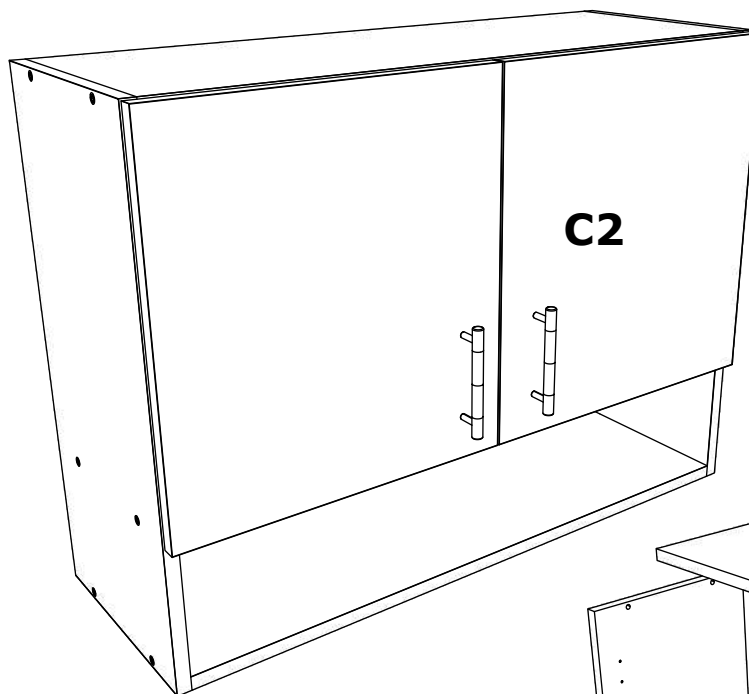

RO INSTRUCȚIUNI DE ASAMBLARE - **BUCATARIA BERNA - C2 - L80 CM**

EN ASSEMBLY INSTRUCTIONS - **BERNA KITCHEN - C2 - L80 CM**

RO

NUMAR	LUNGIME	LATIME	BUCATI	CULOARE
1	768	280	1	CULOARE1
2	768	280	1	CULOARE1
3	600	280	2	CULOARE1
4	768	280	1	CULOARE1
5	430	397	2	CULOARE2
6	596	396	2	PANOU SPATE

EN

NUMBER	LENGTH	WIDTH	PCS	COLOUR
1	768	280	1	COLOUR1
2	768	280	1	COLOUR1
3	600	280	2	COLOUR1
4	768	280	1	COLOUR1
5	430	397	2	COLOUR2
6	596	396	2	BACK PANNEL

A 7x50mm x 12	A* x 12	B 3.5 x 16 mm x 20	C 96 mm x 2	D M4 x 22 mm x 4
E x 28	F x 1	G x 4	H 8 mm x 2	I 6x80mm x 2
J x 2		K 1buc L = 400 mm 1buc L = 148 mm x 2		