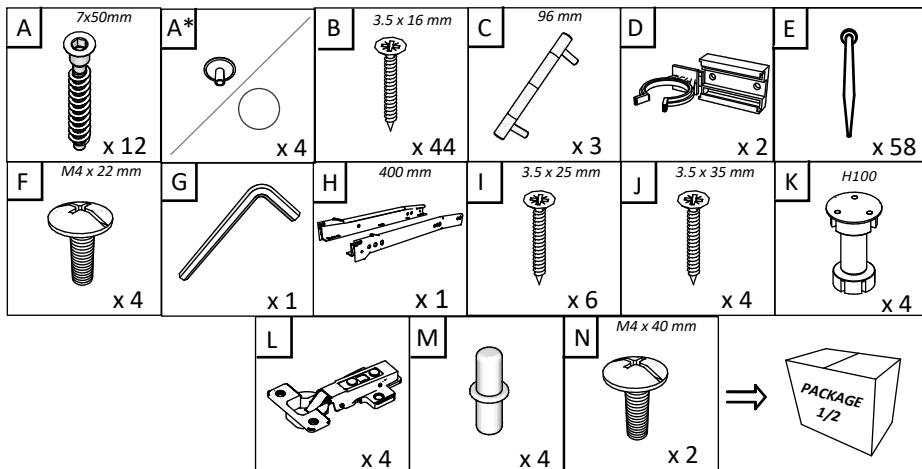

RO INSTRUCTIUNI DE ASAMBLARE - **BUCATARIA BERNA - C1 - L80 CM**

EN ASSEMBLY INSTRUCTIONS - **BERNA KITCHEN - C1 - L80 CM**

RO

NUMAR	LUNGIME	LATIME	BUC	CULOARE
1	800	480	1	CULOARE1
2	802	530	1	CULOARE2
3	684	480	2	CULOARE1
4	668	480	1	CULOARE1
5	376	470	1	CULOARE1
6	768	70	2	CULOARE1
7	95	800	1	CULOARE1
8	695	397	1	CULOARE2
9	532	397	1	CULOARE2
10	160	397	1	CULOARE2
11	696	397	2	PANOU SPATE
12	319	80	2	CULOARE1
13	450	80	2	CULOARE1
14	349	450	1	PANOU SPATE

EN

NUMBER	LENGTH	WIDTH	PCS	COLOUR
1	800	480	1	COLOUR1
2	802	530	1	COLOUR2
3	684	480	2	COLOUR1
4	668	480	1	COLOUR1
5	376	470	1	COLOUR1
6	768	70	2	COLOUR1
7	95	800	1	COLOUR1
8	695	397	1	COLOUR2
9	532	397	1	COLOUR2
10	160	397	1	COLOUR2
11	696	397	2	BACK PANNEL
12	319	80	2	COLOUR1
13	450	80	2	COLOUR1
14	349	450	1	BACK PANNEL

EN

NUMBER	LENGTH	WIDTH	PCS	COLOUR
1	768	280	1	COLOUR1
2	768	280	1	COLOUR1
3	600	280	2	COLOUR1
4	768	280	1	COLOUR1
5	430	397	2	COLOUR2
6	596	396	2	BACK PANNEL

A 7x50mm x 12	A* x 12	B 3.5 x 16 mm x 20	C 96 mm x 2	D M4 x 22 mm x 4
E x 28	F x 1	G x 4	H 8 mm x 2	I 6x80mm x 2
J x 2		K 1buc L = 400 mm 1buc L = 148 mm x 2		

→ PACKAGE 2/2

EN

NUMBER	LENGTH	WIDTH	PCS	COLOUR
1	768	280	1	COLOUR1
2	768	280	1	COLOUR1
3	600	280	2	COLOUR1
4	768	280	1	COLOUR1
5	430	397	2	COLOUR2
6	596	396	2	BACK PANNEL

1

2

3

4