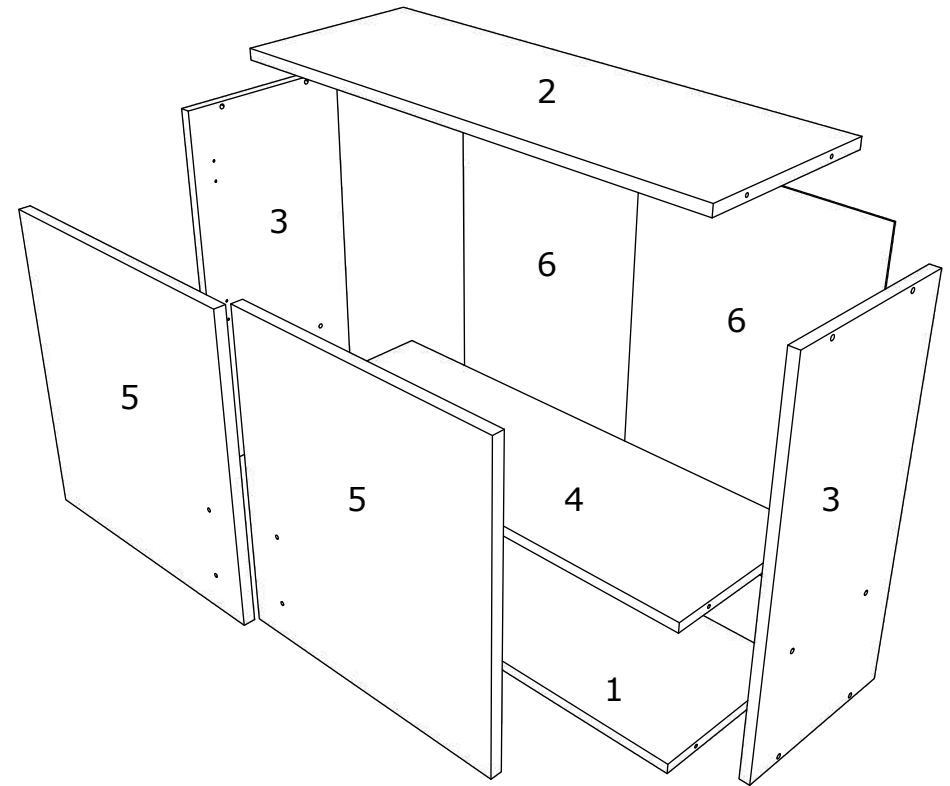

EN

NUMBER	LENGTH	WIDTH	PCS	COLOUR
1	768	280	1	COLOUR1
2	768	280	1	COLOUR1
3	600	280	2	COLOUR1
4	768	280	1	COLOUR1
5	430	397	2	COLOUR2
6	596	396	2	BACK PANNEL