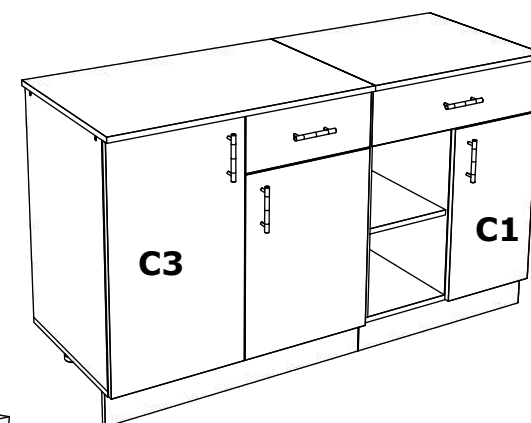

1

2

3

4

5

6

7

8

RO INSTRUCȚIUNI DE ASAMBLARE - **BUCATARIA BERNA - C2 - L140 CM**

EN ASSEMBLY INSTRUCTIONS - **BERNA KITCHEN - C2 - L140 CM**

RO

NUMAR	LUNGIME	LATIME	BUCATI	CULOARE
1	568	280	1	CULOARE1
2	568	280	1	CULOARE1
3	600	280	2	CULOARE1
4	568	270	1	CULOARE1
5	596	297	2	CULOARE2
6	596	296	2	PANOU SPATE