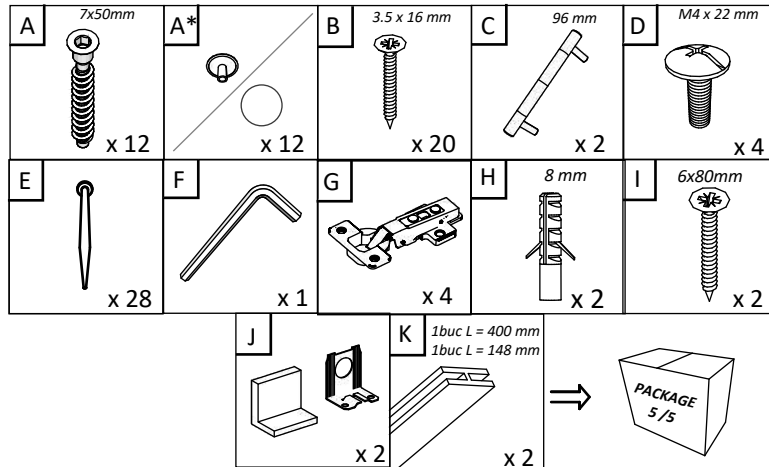

EN

NUMBER	LENGTH	WIDTH	PCS	COLOUR
1	768	280	1	COLOUR1
2	768	280	1	COLOUR1
3	600	280	2	COLOUR1
4	768	280	1	COLOUR1
5	430	397	2	COLOUR2
6	596	396	2	BACK PANNEL