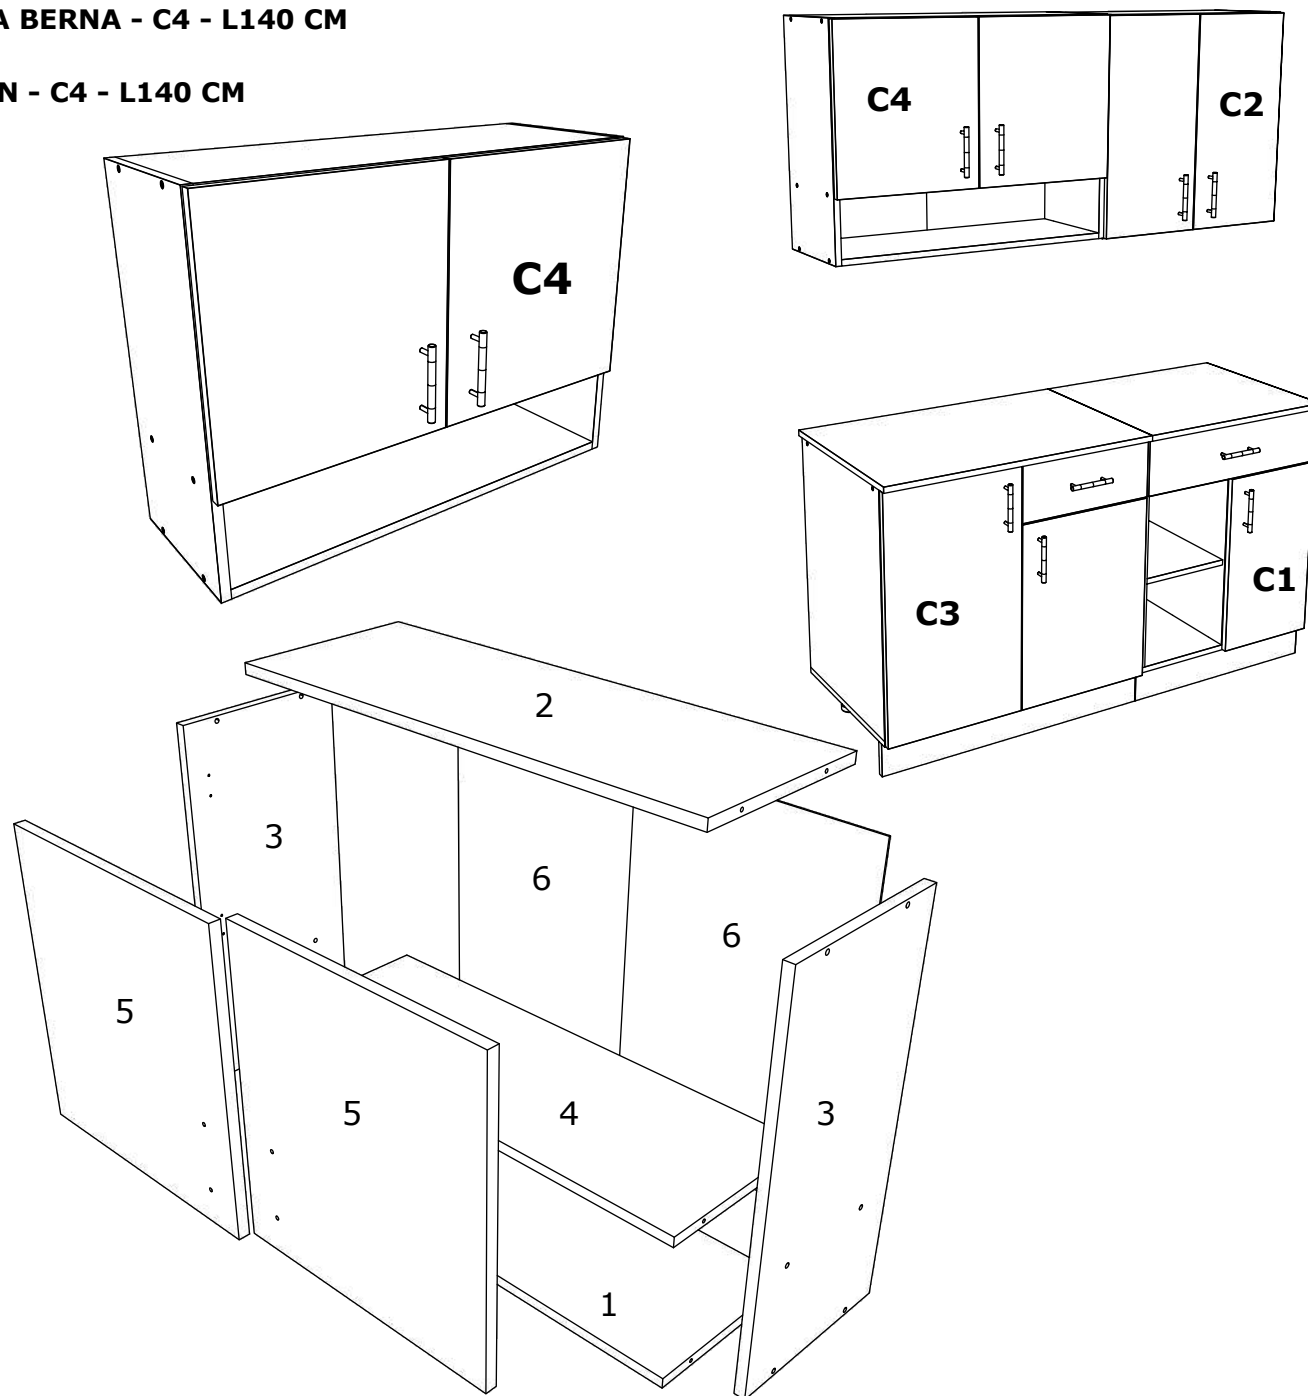

RO INSTRUCȚIUNI DE ASAMBLARE - **BUCATARIA BERNA - C4 - L140 CM**

EN ASSEMBLY INSTRUCTIONS - **BERNA KITCHEN - C4 - L140 CM**

RO

NUMAR	LUNGIME	LATIME	BUCATI	CULOARE
1	768	280	1	CULOARE1
2	768	280	1	CULOARE1
3	600	280	2	CULOARE1
4	768	280	1	CULOARE1
5	430	397	2	CULOARE2
6	596	396	2	PANOU SPATE

EN

NUMBER	LENGTH	WIDTH	PCS	COLOUR
1	768	280	1	COLOUR1
2	768	280	1	COLOUR1
3	600	280	2	COLOUR1
4	768	280	1	COLOUR1
5	430	397	2	COLOUR2
6	596	396	2	BACK PANNEL