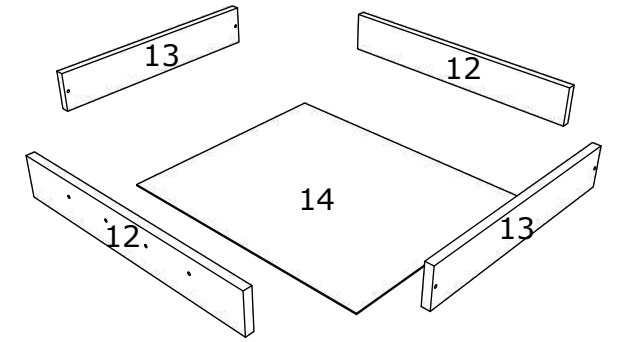

RO INSTRUCTIUNI DE ASAMBLARE - **BUCATARIA BERNA - C1 - L140 CM**

EN ASSEMBLY INSTRUCTIONS - **BERNA KITCHEN - C1 - L140 CM**

RO

NUMAR	LUNGIME	LATIME	BUC	CULOARE
1	600	480	1	CULOARE1
2	684	480	2	CULOARE1
3	513	480	1	CULOARE1
4	276	470	2	CULOARE1
5	568	100	2	CULOARE1
6	567	70	2	CULOARE1
7	532	304	1	CULOARE2
8	160	596	1	CULOARE1
9	95	600	1	CULOARE1
10	602	350	1	CULOARE2
11	696	296	2	PANOU SPATE
12	511	80	2	CULOARE1
13	450	80	2	CULOARE1
14	540	450	1	PANOU SPATE

EN

NUMBER	LENGTH	WIDTH	PCS	COLOUR
1	600	480	1	COLOUR1
2	684	480	2	COLOUR1
3	513	480	1	COLOUR1
4	276	470	2	COLOUR1
5	568	100	2	COLOUR1
6	567	70	2	COLOUR1
7	532	304	1	COLOUR2
8	160	596	1	COLOUR1
9	95	600	1	COLOUR1
10	602	350	1	COLOUR2
11	696	296	2	BACK PANNEL
12	511	80	2	COLOUR1
13	450	80	2	COLOUR1
14	540	450	1	BACK PANNEL