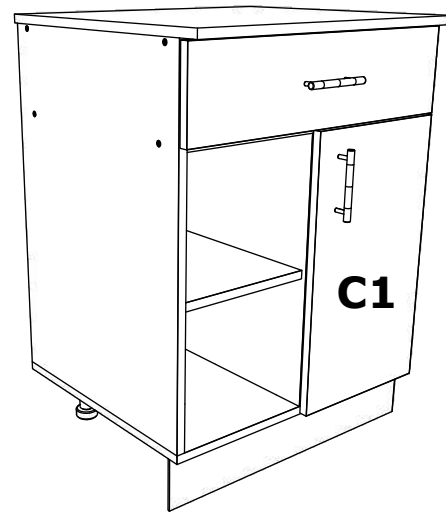

RO INSTRUCTIUNI DE ASAMBLARE - **BUCATARIA BERNA - C1 - L140 CM**

EN ASSEMBLY INSTRUCTIONS - **BERNA KITCHEN - C1 - L140 CM**

RO

NUMAR	LUNGIME	LATIME	BUC	CULOARE
1	600	480	1	CULOARE1
2	684	480	2	CULOARE1
3	513	480	1	CULOARE1
4	276	470	2	CULOARE1
5	568	100	2	CULOARE1
6	567	70	2	CULOARE1
7	532	304	1	CULOARE2
8	160	596	1	CULOARE1
9	95	600	1	CULOARE1
10	602	350	1	CULOARE2
11	696	296	2	PANOU SPATE
12	511	80	2	CULOARE1
13	450	80	2	CULOARE1
14	540	450	1	PANOU SPATE

EN

NUMBER	LENGTH	WIDTH	PCS	COLOUR
1	600	480	1	COLOUR1
2	684	480	2	COLOUR1
3	513	480	1	COLOUR1
4	276	470	2	COLOUR1
5	568	100	2	COLOUR1
6	567	70	2	COLOUR1
7	532	304	1	COLOUR2
8	160	596	1	COLOUR1
9	95	600	1	COLOUR1
10	602	350	1	COLOUR2
11	696	296	2	BACK PANNEL
12	511	80	2	COLOUR1
13	450	80	2	COLOUR1
14	540	450	1	BACK PANNEL