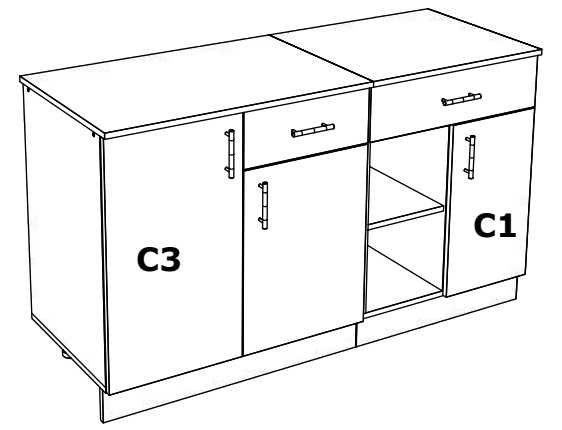

RO INSTRUCTIUNI DE ASAMBLARE - **BUCATARIA BERNA - C1 - L140 CM**

EN ASSEMBLY INSTRUCTIONS - **BERNA KITCHEN - C1 - L140 CM**

RO

NUMAR	LUNGIME	LATIME	BUC	CULOARE
1	600	480	1	CULOARE1
2	684	480	2	CULOARE1
3	513	480	1	CULOARE1
4	276	470	2	CULOARE1
5	568	100	2	CULOARE1
6	567	70	2	CULOARE1
7	532	304	1	CULOARE2
8	160	596	1	CULOARE1
9	95	600	1	CULOARE1
10	602	350	1	CULOARE2
11	696	296	2	PANOU SPATE
12	511	80	2	CULOARE1
13	450	80	2	CULOARE1
14	540	450	1	PANOU SPATE

EN

NUMBER	LENGTH	WIDTH	PCS	COLOUR
1	600	480	1	COLOUR1
2	684	480	2	COLOUR1
3	513	480	1	COLOUR1
4	276	470	2	COLOUR1
5	568	100	2	COLOUR1
6	567	70	2	COLOUR1
7	532	304	1	COLOUR2
8	160	596	1	COLOUR1
9	95	600	1	COLOUR1
10	602	350	1	COLOUR2
11	696	296	2	BACK PANNEL
12	511	80	2	COLOUR1
13	450	80	2	COLOUR1
14	540	450	1	BACK PANNEL