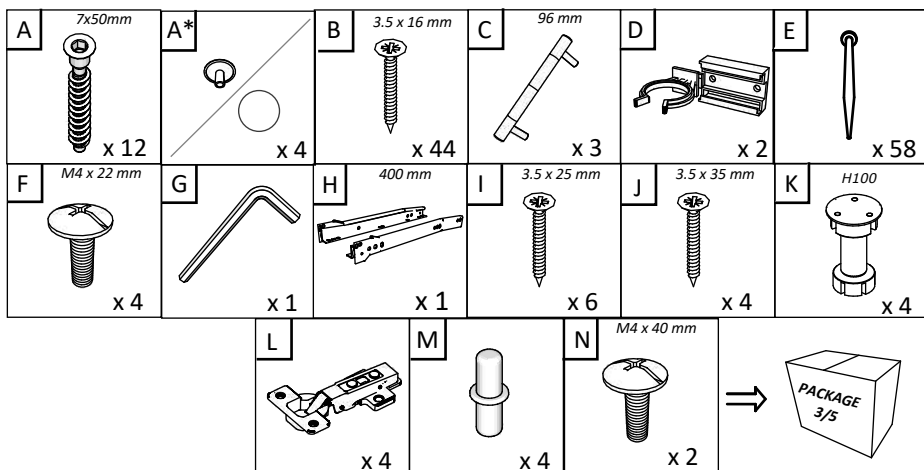

EN

NUMBER	LENGTH	WIDTH	PCS	COLOUR
1	800	480	1	COLOUR1
2	802	530	1	COLOUR2
3	684	480	2	COLOUR1
4	668	480	1	COLOUR1
5	376	470	1	COLOUR1
6	768	70	2	COLOUR1
7	95	800	1	COLOUR1
8	695	397	1	COLOUR2
9	532	397	1	COLOUR2
10	160	397	1	COLOUR2
11	696	397	2	BACK PANNEL
12	319	80	2	COLOUR1
13	450	80	2	COLOUR1
14	349	450	1	BACK PANNEL