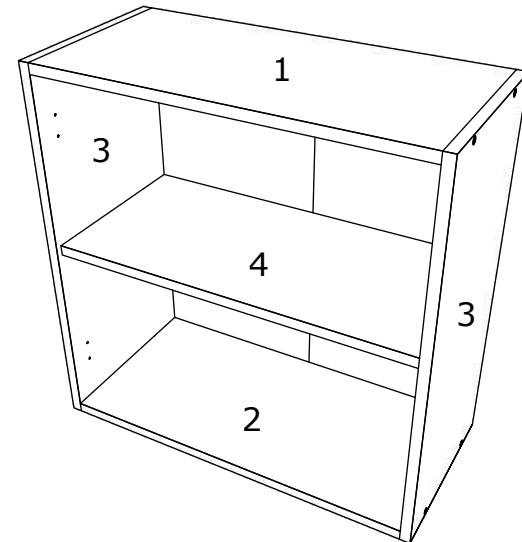

EN

NUMBER	LENGTH	WIDTH	PCS	COLOUR
1	568	280	1	COLOUR1
2	568	280	1	COLOUR1
3	600	280	2	COLOUR1
4	568	270	1	COLOUR1
5	596	297	2	COLOUR2
6	596	296	2	BACK PANNEL

EN

NUMBER	LENGTH	WIDTH	PCS	COLOR
1	568	280	1	COLOR1
2	568	280	1	COLOR1
3	600	280	2	COLOR1
4	568	270	1	COLOR1
5	596	297	2	COLOR2
6	596	296	2	BACK PANNEL

1

3

2

4

5

RO INSTRUCTIUNI DE ASAMBLARE - **BUCATARIA BERNA - C3 - L140 CM**

EN ASSEMBLY INSTRUCTIONS - **BERNA KITCHEN - C3 - L140 CM**

RO