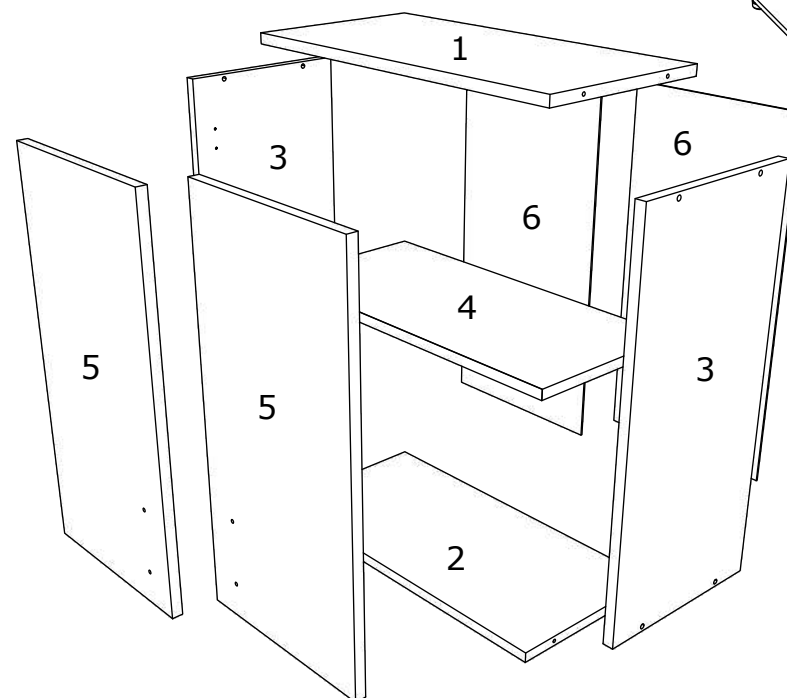

EN

NUMBER	LENGTH	WIDTH	PCS	COLOUR
1	568	280	1	COLOUR1
2	568	280	1	COLOUR1
3	600	280	2	COLOUR1
4	568	270	1	COLOUR1
5	596	297	2	COLOUR2
6	596	296	2	BACK PANNEL