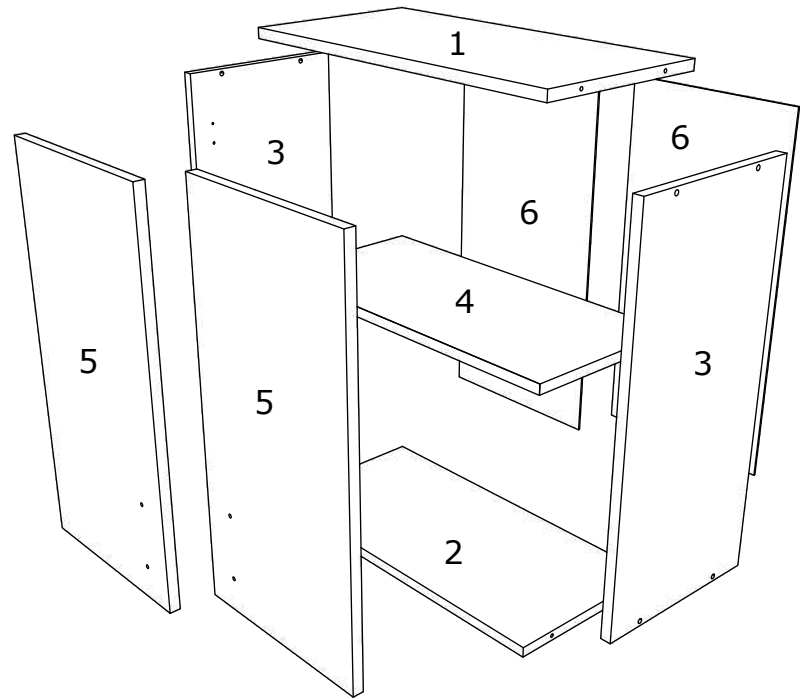

RO INSTRUCȚIUNI DE ASAMBLARE - **BUCATARIA BERNA - C2 - L140 CM**

EN ASSEMBLY INSTRUCTIONS - **BERNA KITCHEN - C2 - L140 CM**

RO

NUMAR	LUNGIME	LATIME	BUCATI	CULOARE
1	568	280	1	CULOARE1
2	568	280	1	CULOARE1
3	600	280	2	CULOARE1
4	568	270	1	CULOARE1
5	596	297	2	CULOARE2
6	596	296	2	PANOU SPATE

EN

NUMBER	LENGTH	WIDTH	PCS	COLOUR
1	568	280	1	COLOUR1
2	568	280	1	COLOUR1
3	600	280	2	COLOUR1
4	568	270	1	COLOUR1
5	596	297	2	COLOUR2
6	596	296	2	BACK PANNEL

EN

NUMBER	LENGTH	WIDTH	PCS	COLOR
1	568	280	1	COLOR1
2	568	280	1	COLOR1
3	600	280	2	COLOR1
4	568	270	1	COLOR1
5	596	297	2	COLOR2
6	596	296	2	BACK PANNEL