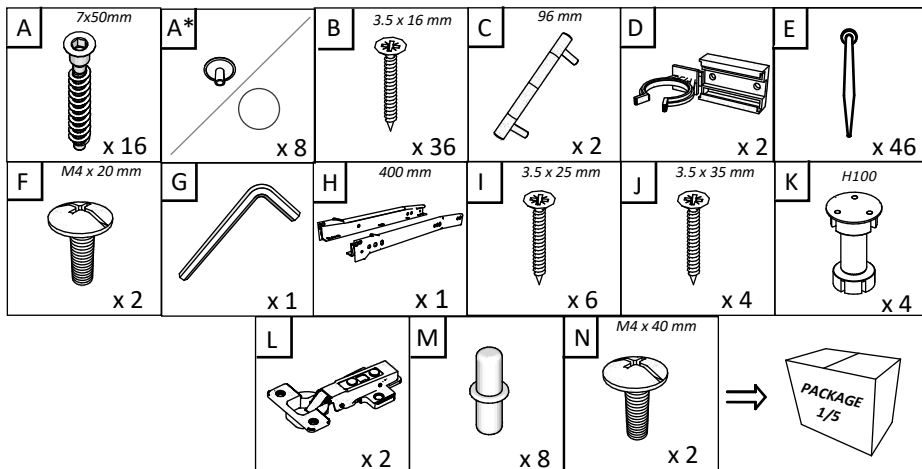

RO INSTRUCTIUNI DE ASAMBLARE - **BUCATARIA BERNA - C1 - L140 CM**

EN ASSEMBLY INSTRUCTIONS - **BERNA KITCHEN - C1 - L140 CM**

RO

NUMAR	LUNGIME	LATIME	BUC	CULOARE
1	600	480	1	CULOARE1
2	684	480	2	CULOARE1
3	513	480	1	CULOARE1
4	276	470	2	CULOARE1
5	568	100	2	CULOARE1
6	567	70	2	CULOARE1
7	532	304	1	CULOARE2
8	160	596	1	CULOARE1
9	95	600	1	CULOARE1
10	602	350	1	CULOARE2
11	696	296	2	PANOU SPATE
12	511	80	2	CULOARE1
13	450	80	2	CULOARE1
14	540	450	1	PANOU SPATE

EN

NUMBER	LENGTH	WIDTH	PCS	COLOUR
1	600	480	1	COLOUR1
2	684	480	2	COLOUR1
3	513	480	1	COLOUR1
4	276	470	2	COLOUR1
5	568	100	2	COLOUR1
6	567	70	2	COLOUR1
7	532	304	1	COLOUR2
8	160	596	1	COLOUR1
9	95	600	1	COLOUR1
10	602	350	1	COLOUR2
11	696	296	2	BACK PANNEL
12	511	80	2	COLOUR1
13	450	80	2	COLOUR1
14	540	450	1	BACK PANNEL