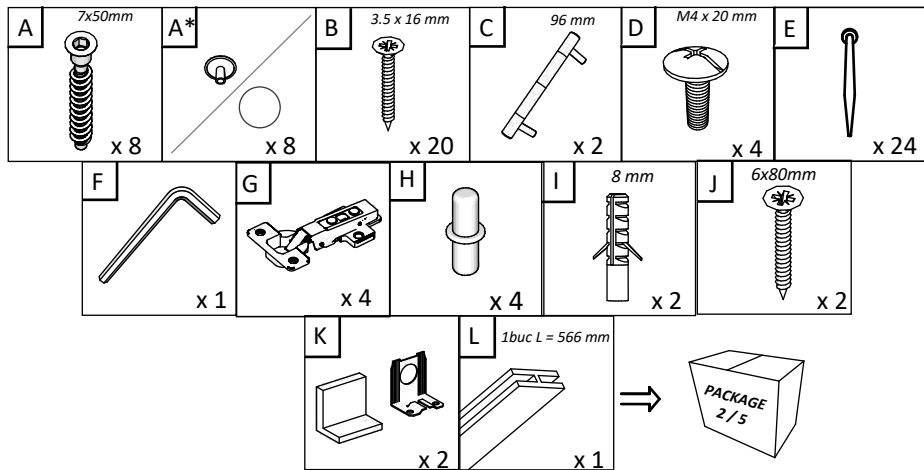

EN

NUMBER	LENGTH	WIDTH	PCS	COLOR
1	568	280	1	COLOR1
2	568	280	1	COLOR1
3	600	280	2	COLOR1
4	568	270	1	COLOR1
5	596	297	2	COLOR2
6	596	296	2	BACK PANNEL