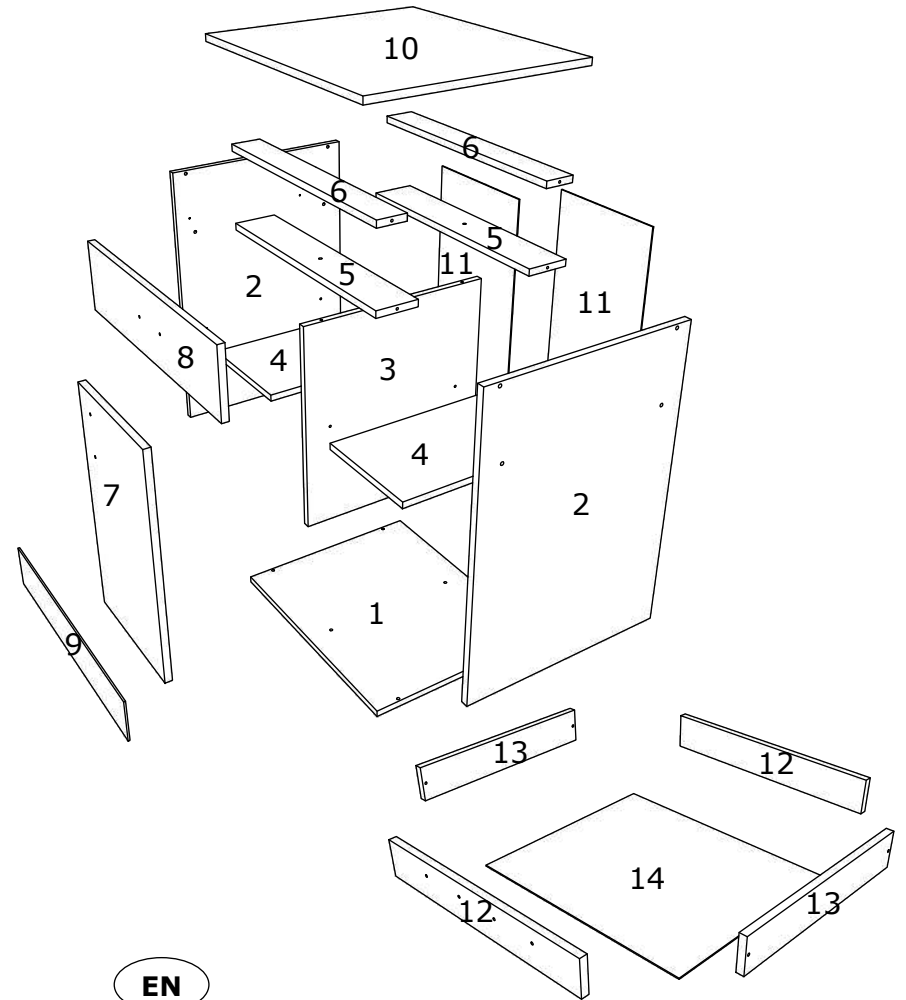

RO INSTRUCTIUNI DE ASAMBLARE - **BUCATARIA BERNA - C1 - L140 CM**

EN ASSEMBLY INSTRUCTIONS - **BERNA KITCHEN - C1 - L140 CM**

RO

NUMAR	LUNGIME	LATIME	BUC	CULOARE
1	600	480	1	CULOARE1
2	684	480	2	CULOARE1
3	513	480	1	CULOARE1
4	276	470	2	CULOARE1
5	568	100	2	CULOARE1
6	567	70	2	CULOARE1
7	532	304	1	CULOARE2
8	160	596	1	CULOARE1
9	95	600	1	CULOARE1
10	602	350	1	CULOARE2
11	696	296	2	PANOU SPATE
12	511	80	2	CULOARE1
13	450	80	2	CULOARE1
14	540	450	1	PANOU SPATE

EN

NUMBER	LENGTH	WIDTH	PCS	COLOUR
1	600	480	1	COLOUR1
2	684	480	2	COLOUR1
3	513	480	1	COLOUR1
4	276	470	2	COLOUR1
5	568	100	2	COLOUR1
6	567	70	2	COLOUR1
7	532	304	1	COLOUR2
8	160	596	1	COLOUR1
9	95	600	1	COLOUR1
10	602	350	1	COLOUR2
11	696	296	2	BACK PANNEL
12	511	80	2	COLOUR1
13	450	80	2	COLOUR1
14	540	450	1	BACK PANNEL