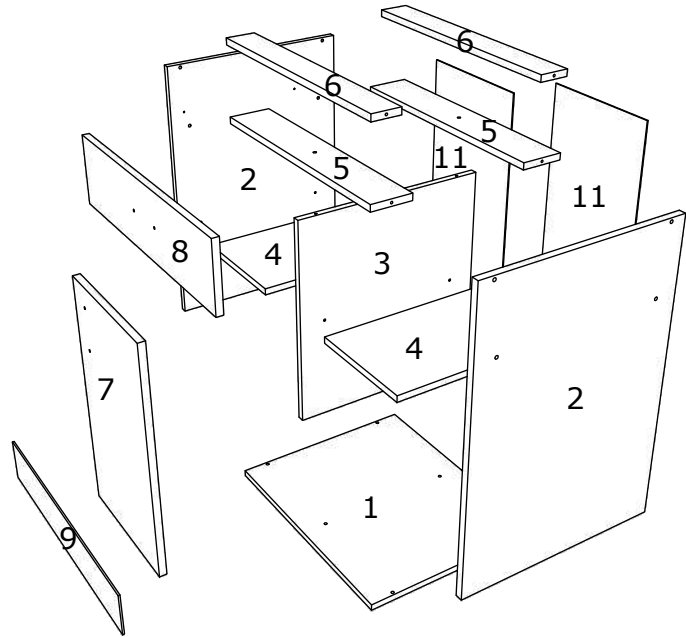

RO INSTRUCTIUNI DE ASAMBLARE - **BUCATARIA BERNA - C1 - L140 CM**

EN ASSEMBLY INSTRUCTIONS - **BERNA KITCHEN - C1 - L140 CM**

RO

NUMAR	LUNGIME	LATIME	BUC	CULOARE
1	600	480	1	CULOARE1
2	684	480	2	CULOARE1
3	513	480	1	CULOARE1
4	276	470	2	CULOARE1
5	568	100	2	CULOARE1
6	567	70	2	CULOARE1
7	532	304	1	CULOARE2
8	160	596	1	CULOARE1
9	95	600	1	CULOARE1
10	602	350	1	CULOARE2
11	696	296	2	PANOU SPATE
12	511	80	2	CULOARE1
13	450	80	2	CULOARE1
14	540	450	1	PANOU SPATE

EN

NUMBER	LENGTH	WIDTH	PCS	COLOUR
1	600	480	1	COLOUR1
2	684	480	2	COLOUR1
3	513	480	1	COLOUR1
4	276	470	2	COLOUR1
5	568	100	2	COLOUR1
6	567	70	2	COLOUR1
7	532	304	1	COLOUR2
8	160	596	1	COLOUR1
9	95	600	1	COLOUR1
10	602	350	1	COLOUR2
11	696	296	2	BACK PANNEL
12	511	80	2	COLOUR1
13	450	80	2	COLOUR1
14	540	450	1	BACK PANNEL