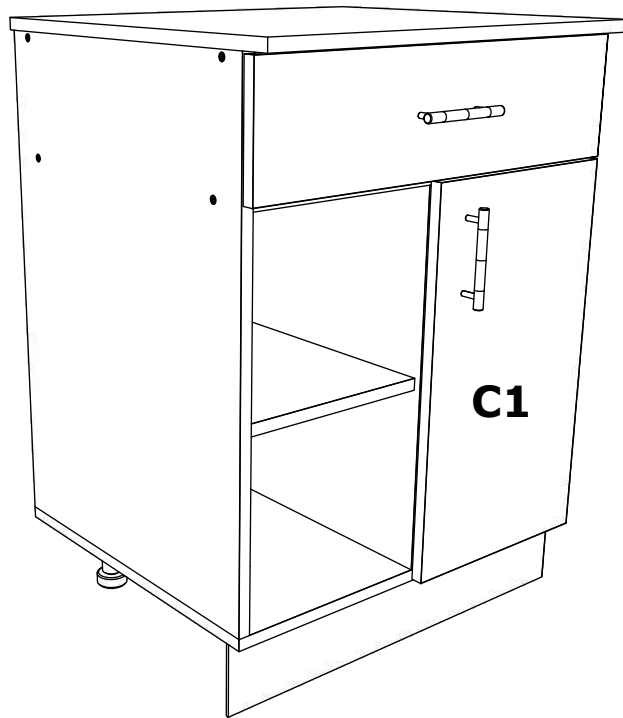

RO INSTRUCTIUNI DE ASAMBLARE - **BUCATARIA BERNA - C1 - L140 CM**

EN ASSEMBLY INSTRUCTIONS - **BERNA KITCHEN - C1 - L140 CM**

RO

NUMAR	LUNGIME	LATIME	BUC	CULOARE
1	600	480	1	CULOARE1
2	684	480	2	CULOARE1
3	513	480	1	CULOARE1
4	276	470	2	CULOARE1
5	568	100	2	CULOARE1
6	567	70	2	CULOARE1
7	532	304	1	CULOARE2
8	160	596	1	CULOARE1
9	95	600	1	CULOARE1
10	602	350	1	CULOARE2
11	696	296	2	PANOU SPATE
12	511	80	2	CULOARE1
13	450	80	2	CULOARE1
14	540	450	1	PANOU SPATE

EN

NUMBER	LENGTH	WIDTH	PCS	COLOUR
1	600	480	1	COLOUR1
2	684	480	2	COLOUR1
3	513	480	1	COLOUR1
4	276	470	2	COLOUR1
5	568	100	2	COLOUR1
6	567	70	2	COLOUR1
7	532	304	1	COLOUR2
8	160	596	1	COLOUR1
9	95	600	1	COLOUR1
10	602	350	1	COLOUR2
11	696	296	2	BACK PANNEL
12	511	80	2	COLOUR1
13	450	80	2	COLOUR1
14	540	450	1	BACK PANNEL