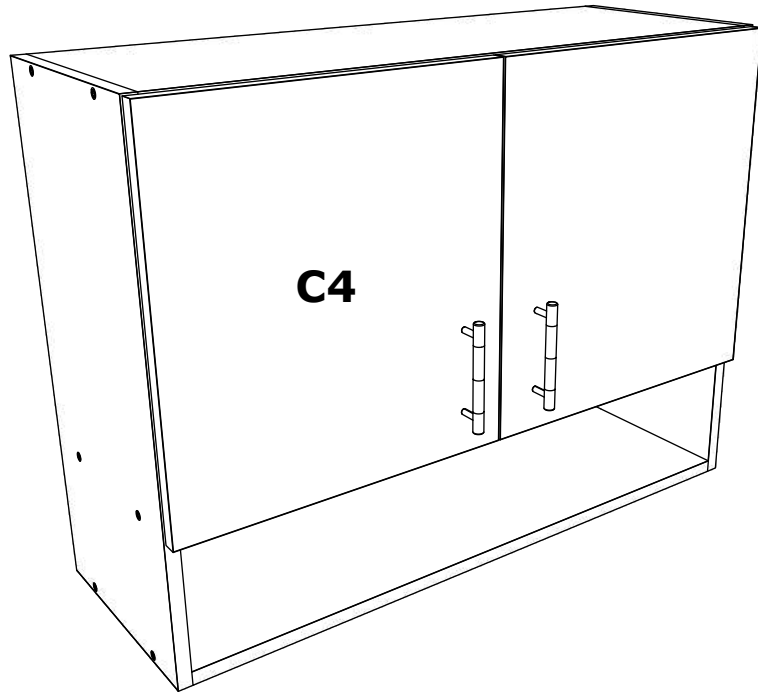

EN

NUMBER	LENGTH	WIDTH	PCS	COLOUR
1	768	280	1	COLOUR1
2	768	280	1	COLOUR1
3	600	280	2	COLOUR1
4	768	280	1	COLOUR1
5	430	397	2	COLOUR2
6	596	396	2	BACK PANNEL