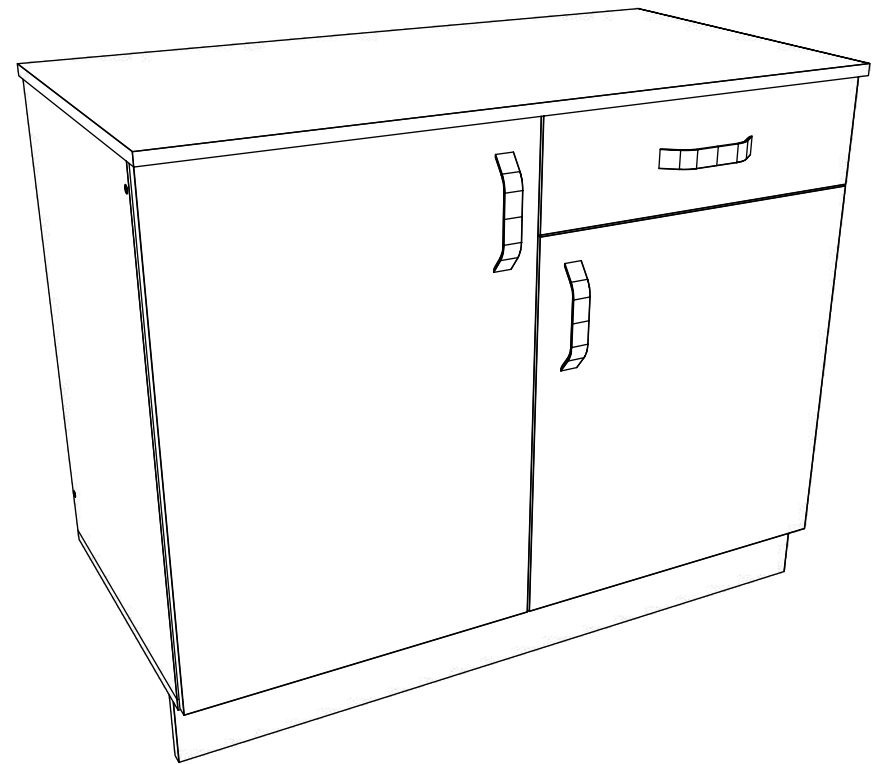

9

10

11

12

RO INSTRUCIUNI DE ASAMBLARE - **BUCATARIA LIZ - C2 - L100 CM**

EN ASSEMBLY INSTRUCTIONS - **LIZ KITCHEN - C2 - L100 CM**

RO

NUMAR	LUNGIME	LATIME	BUCATI	CULOARE
1	968	280	1	CULOARE1
2	968	280	1	CULOARE1
3	600	280	2	CULOARE1
4	568	280	1	CULOARE1
5	476	270	2	CULOARE1
6	596	496	1	CULOARE2
7	596	497	2	PANOU SPATE