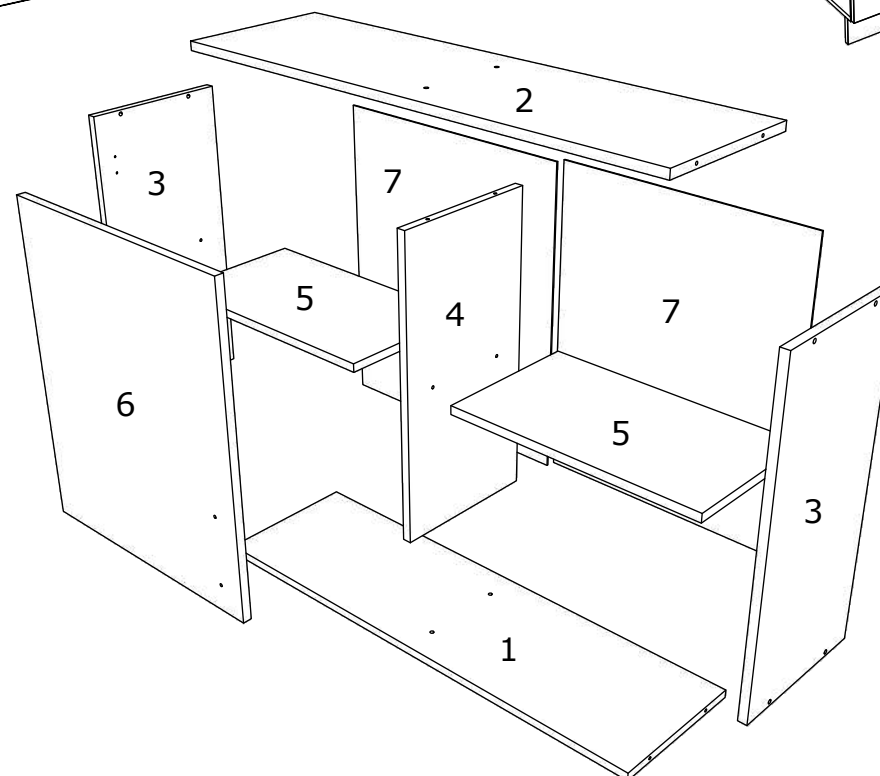

9

10

11

12

RO INSTRUCIUNI DE ASAMBLARE - **BUCATARIA LIZ - C2 - L100 CM**

EN ASSEMBLY INSTRUCTIONS - **LIZ KITCHEN - C2 - L100 CM**

RO

NUMAR	LUNGIME	LATIME	BUCATI	CULOARE
1	968	280	1	CULOARE1
2	968	280	1	CULOARE1
3	600	280	2	CULOARE1
4	568	280	1	CULOARE1
5	476	270	2	CULOARE1
6	596	496	1	CULOARE2
7	596	497	2	PANOU SPATE

EN

NUMBER	LENGTH	WIDTH	PCS	COLOUR
1	968	280	1	COLOUR1
2	968	280	1	COLOUR1
3	600	280	2	COLOUR1
4	568	280	1	COLOUR1
5	476	270	2	COLOUR1
6	596	496	1	COLOUR2
7	596	497	2	BACK PANNEL

EN

NUMBER	LENGTH	WIDTH	PCS	COLOUR
1	968	280	1	COLOUR1
2	968	280	1	COLOUR1
3	600	280	2	COLOUR1
4	568	280	1	COLOUR1
5	476	270	2	COLOUR1
6	596	496	1	COLOUR2
7	596	497	2	BACK PANNEL