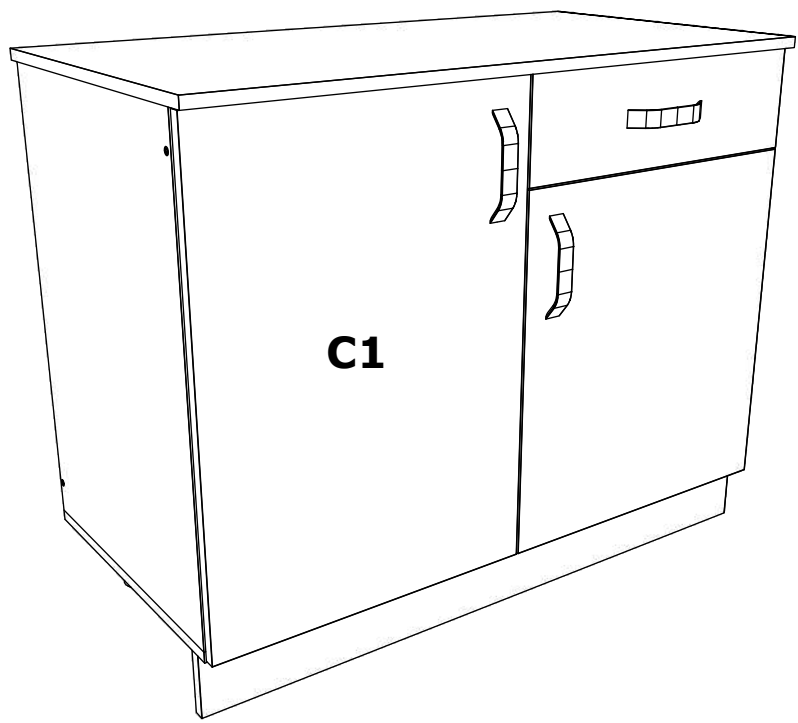

RO INSTRUCTIUNI DE ASAMBLARE - **BUCATARIA LIZ - C1 - L100 CM**

EN ASSEMBLY INSTRUCTIONS - **BERNA LIZ - C1 - L100 CM**

RO

NUMAR	LUNGIME	LATIME	BUC	CULOARE
1	1000	480	1	CULOARE1
2	1002	530	1	CULOARE1
3	684	480	2	CULOARE1
4	684	480	1	CULOARE1
5	476	460	1	CULOARE1
6	476	70	2	CULOARE1
7	476	100	2	CULOARE1
8	1000	95	1	CULOARE1
9	696	496	1	CULOARE2
10	544	496	1	CULOARE2
11	150	496	1	CULOARE2
12	696	504	1	PANOU SPATE
13	419	80	2	CULOARE1
14	400	80	2	CULOARE1
15	450	400	1	PANOU SPATE

EN

NUMBER	LENGTH	WIDTH	PCS	COLOUR
1	1000	480	1	COLOUR1
2	1002	530	1	COLOUR1
3	684	480	2	COLOUR1
4	684	480	1	COLOUR1
5	476	460	1	COLOUR1
6	476	70	2	COLOUR1
7	476	100	2	COLOUR1
8	1000	95	1	COLOUR1
9	696	496	1	COLOUR2
10	544	496	1	COLOUR2
11	150	496	1	COLOUR2
12	696	504	1	BACK PANNEL
13	419	80	2	COLOUR1
14	400	80	2	COLOUR1
15	450	400	1	BACK PANNEL

A 7x50mm x 14	A* x 8	B 3.5 x 16 mm x 70	C 128 mm x 3	D x 3	E x 40
F M4 x 20 mm x 4	G x 1	H 400 mm x 1	I 3.5 x 25 mm x 6	J 3.5 x 35 mm x 4	K H100 x 6
L x 4	M x 4	N M4 x 40 mm x 2	O x 4	P x 4	

EN

NUMBER	LENGTH	WIDTH	PCS	COLOUR
1	1000	480	1	COLOUR1
2	1002	530	1	COLOUR1
3	684	480	2	COLOUR1
4	684	480	1	COLOUR1
5	476	460	1	COLOUR1
6	476	70	2	COLOUR1
7	476	100	2	COLOUR1
8	1000	95	1	COLOUR1
9	696	496	1	COLOUR2
10	544	496	1	COLOUR2
11	150	496	1	COLOUR2
12	696	504	1	BACK PANNEL
13	419	80	2	COLOUR1
14	400	80	2	COLOUR1
15	450	400	1	BACK PANNEL