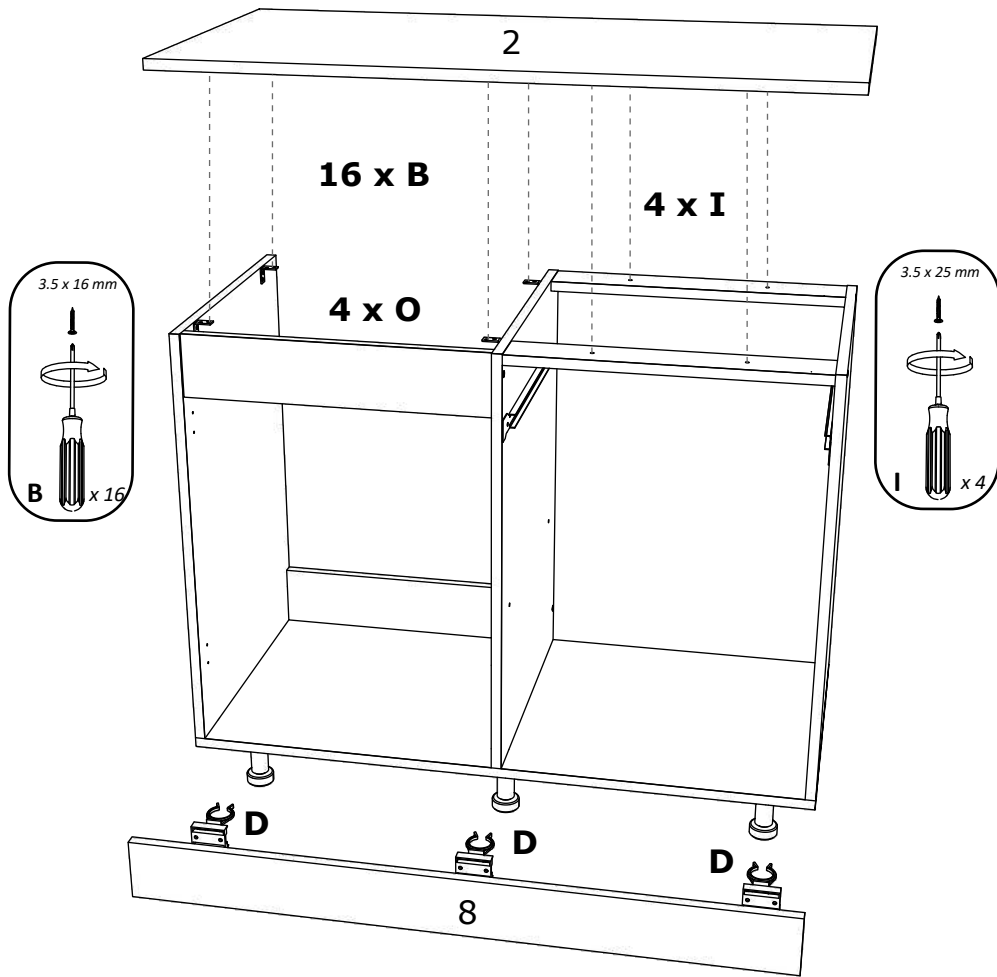

A 7x50mm x 14	A* x 8	B 3.5 x 16 mm x 70	C 128 mm x 3	D x 3	E x 40
F M4 x 20 mm x 4	G x 1	H 400 mm x 1	I 3.5 x 25 mm x 6	J 3.5 x 35 mm x 4	K H100 x 6
L x 4	M x 4	N M4 x 40 mm x 2	O x 4	P x 4	

EN

NUMBER	LENGTH	WIDTH	PCS	COLOUR
1	1000	480	1	COLOUR1
2	1002	530	1	COLOUR1
3	684	480	2	COLOUR1
4	684	480	1	COLOUR1
5	476	460	1	COLOUR1
6	476	70	2	COLOUR1
7	476	100	2	COLOUR1
8	1000	95	1	COLOUR1
9	696	496	1	COLOUR2
10	544	496	1	COLOUR2
11	150	496	1	COLOUR2
12	696	504	1	BACK PANNEL
13	419	80	2	COLOUR1
14	400	80	2	COLOUR1
15	450	400	1	BACK PANNEL

9

10

11

12

RO INSTRUCIUNI DE ASAMBLARE - **BUCATARIA LIZ - C2 - L100 CM**

EN ASSEMBLY INSTRUCTIONS - **LIZ KITCHEN - C2 - L100 CM**

RO

NUMAR	LUNGIME	LATIME	BUCATI	CULOARE
1	968	280	1	CULOARE1
2	968	280	1	CULOARE1
3	600	280	2	CULOARE1
4	568	280	1	CULOARE1
5	476	270	2	CULOARE1
6	596	496	1	CULOARE2
7	596	497	2	PANOU SPATE