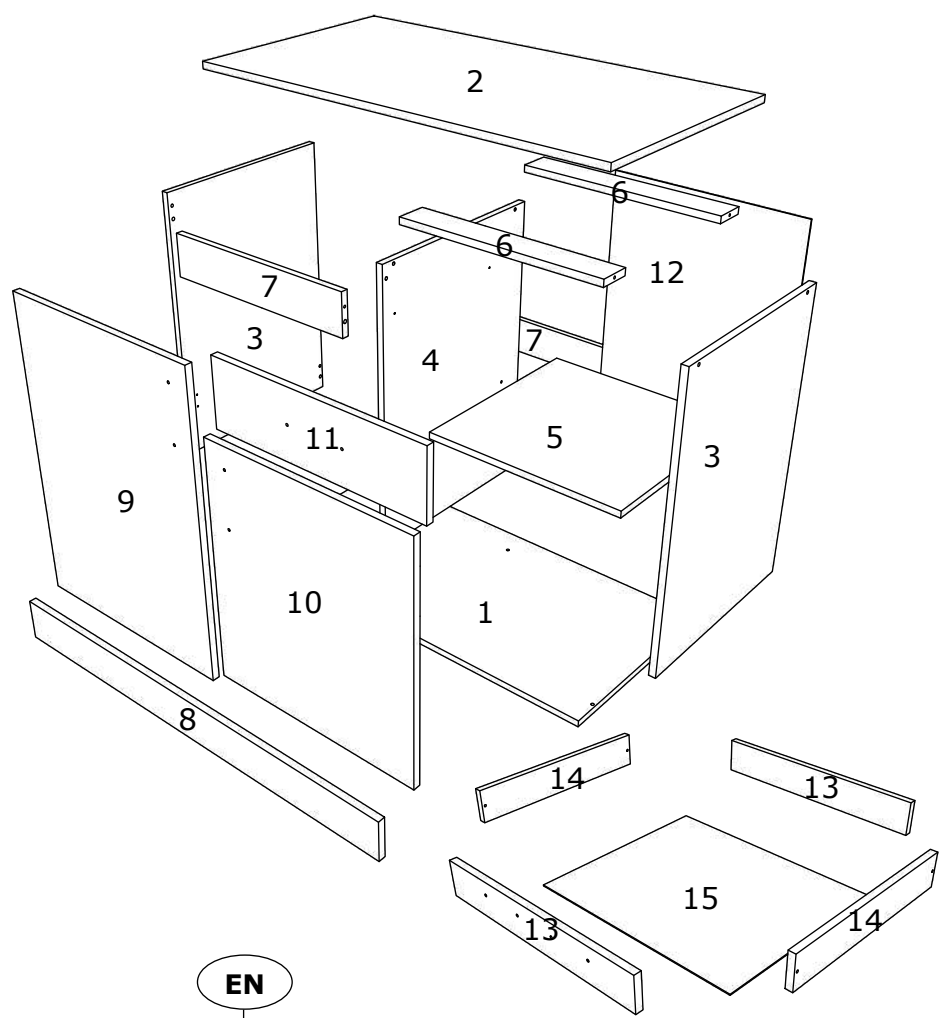

RO INSTRUCTIUNI DE ASAMBLARE - **BUCATARIA LIZ - C1 - L100 CM**

EN ASSEMBLY INSTRUCTIONS - **BERNA LIZ - C1 - L100 CM**

RO

NUMAR	LUNGIME	LATIME	BUC	CULOARE
1	1000	480	1	CULOARE1
2	1002	530	1	CULOARE1
3	684	480	2	CULOARE1
4	684	480	1	CULOARE1
5	476	460	1	CULOARE1
6	476	70	2	CULOARE1
7	476	100	2	CULOARE1
8	1000	95	1	CULOARE1
9	696	496	1	CULOARE2
10	544	496	1	CULOARE2
11	150	496	1	CULOARE2
12	696	504	1	PANOU SPATE
13	419	80	2	CULOARE1
14	400	80	2	CULOARE1
15	450	400	1	PANOU SPATE

EN

NUMBER	LENGTH	WIDTH	PCS	COLOUR
1	1000	480	1	COLOUR1
2	1002	530	1	COLOUR1
3	684	480	2	COLOUR1
4	684	480	1	COLOUR1
5	476	460	1	COLOUR1
6	476	70	2	COLOUR1
7	476	100	2	COLOUR1
8	1000	95	1	COLOUR1
9	696	496	1	COLOUR2
10	544	496	1	COLOUR2
11	150	496	1	COLOUR2
12	696	504	1	BACK PANNEL
13	419	80	2	COLOUR1
14	400	80	2	COLOUR1
15	450	400	1	BACK PANNEL

A 7x50mm x 14	A* x 8	B 3.5 x 16 mm x 70	C 128 mm x 3	D x 3	E x 40
F M4 x 20 mm x 4	G x 1	H 400 mm x 1	I 3.5 x 25 mm x 6	J 3.5 x 35 mm x 4	K H100 x 6
L x 4	M x 4	N M4 x 40 mm x 2	O x 4	P x 4	

EN

NUMBER	LENGTH	WIDTH	PCS	COLOUR
1	1000	480	1	COLOUR1
2	1002	530	1	COLOUR1
3	684	480	2	COLOUR1
4	684	480	1	COLOUR1
5	476	460	1	COLOUR1
6	476	70	2	COLOUR1
7	476	100	2	COLOUR1
8	1000	95	1	COLOUR1
9	696	496	1	COLOUR2
10	544	496	1	COLOUR2
11	150	496	1	COLOUR2
12	696	504	1	BACK PANNEL
13	419	80	2	COLOUR1
14	400	80	2	COLOUR1
15	450	400	1	BACK PANNEL