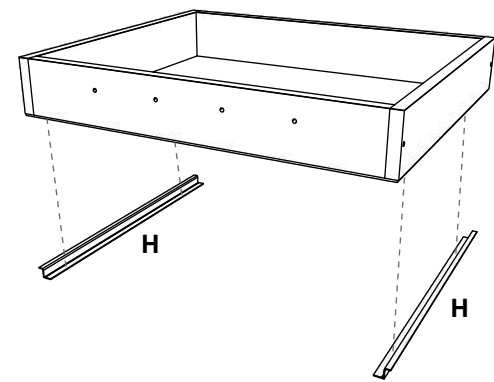

A 7x50mm x 14	A* x 8	B 3.5 x 16 mm x 70	C 128 mm x 3	D x 3	E x 40
F M4 x 20 mm x 4	G x 1	H 400 mm x 1	I 3.5 x 25 mm x 6	J 3.5 x 35 mm x 4	K H100 x 6
L x 4	M x 4	N M4 x 40 mm x 2	O x 4	P x 4	

EN

NUMBER	LENGTH	WIDTH	PCS	COLOUR
1	1000	480	1	COLOUR1
2	1002	530	1	COLOUR1
3	684	480	2	COLOUR1
4	684	480	1	COLOUR1
5	476	460	1	COLOUR1
6	476	70	2	COLOUR1
7	476	100	2	COLOUR1
8	1000	95	1	COLOUR1
9	696	496	1	COLOUR2
10	544	496	1	COLOUR2
11	150	496	1	COLOUR2
12	696	504	1	BACK PANNEL
13	419	80	2	COLOUR1
14	400	80	2	COLOUR1
15	450	400	1	BACK PANNEL

1

3

2

4

5

6

7

8

9

10

11

12

RO INSTRUCIUNI DE ASAMBLARE - **BUCATARIA LIZ - C2 - L100 CM**

EN ASSEMBLY INSTRUCTIONS - **LIZ KITCHEN - C2 - L100 CM**

RO

NUMAR	LUNGIME	LATIME	BUCATI	CULOARE
1	968	280	1	CULOARE1
2	968	280	1	CULOARE1
3	600	280	2	CULOARE1
4	568	280	1	CULOARE1
5	476	270	2	CULOARE1
6	596	496	1	CULOARE2
7	596	497	2	PANOU SPATE