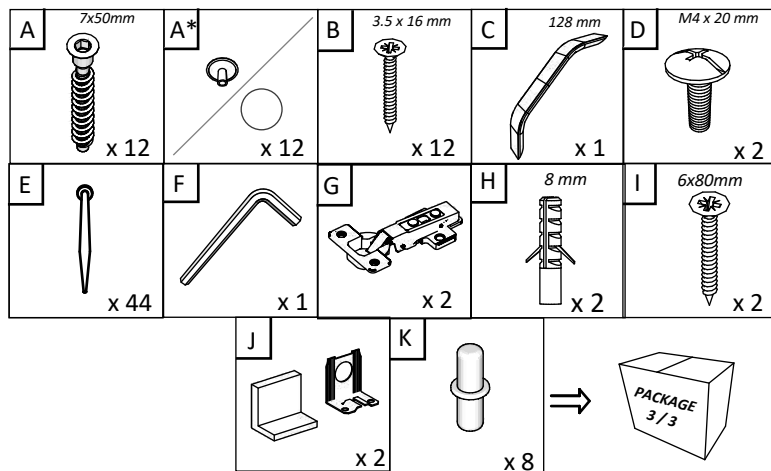

A 7x50mm x 14	A* x 8	B 3.5 x 16 mm x 70	C 128 mm x 3	D x 3	E x 40
F M4 x 20 mm x 4	G x 1	H 400 mm x 1	I 3.5 x 25 mm x 6	J 3.5 x 35 mm x 4	K H100 x 6
L x 4	M x 4	N M4 x 40 mm x 2	O x 4	P x 4	

EN

NUMBER	LENGTH	WIDTH	PCS	COLOUR
1	1000	480	1	COLOUR1
2	1002	530	1	COLOUR1
3	684	480	2	COLOUR1
4	684	480	1	COLOUR1
5	476	460	1	COLOUR1
6	476	70	2	COLOUR1
7	476	100	2	COLOUR1
8	1000	95	1	COLOUR1
9	696	496	1	COLOUR2
10	544	496	1	COLOUR2
11	150	496	1	COLOUR2
12	696	504	1	BACK PANNEL
13	419	80	2	COLOUR1
14	400	80	2	COLOUR1
15	450	400	1	BACK PANNEL

9

10

11

12

RO INSTRUCIUNI DE ASAMBLARE - **BUCATARIA LIZ - C2 - L100 CM**

EN ASSEMBLY INSTRUCTIONS - **LIZ KITCHEN - C2 - L100 CM**

RO

NUMAR	LUNGIME	LATIME	BUCATI	CULOARE
1	968	280	1	CULOARE1
2	968	280	1	CULOARE1
3	600	280	2	CULOARE1
4	568	280	1	CULOARE1
5	476	270	2	CULOARE1
6	596	496	1	CULOARE2
7	596	497	2	PANOU SPATE

EN

NUMBER	LENGTH	WIDTH	PCS	COLOUR
1	968	280	1	COLOUR1
2	968	280	1	COLOUR1
3	600	280	2	COLOUR1
4	568	280	1	COLOUR1
5	476	270	2	COLOUR1
6	596	496	1	COLOUR2
7	596	497	2	BACK PANNEL

EN

NUMBER	LENGTH	WIDTH	PCS	COLOUR
1	968	280	1	COLOUR1
2	968	280	1	COLOUR1
3	600	280	2	COLOUR1
4	568	280	1	COLOUR1
5	476	270	2	COLOUR1
6	596	496	1	COLOUR2
7	596	497	2	BACK PANNEL