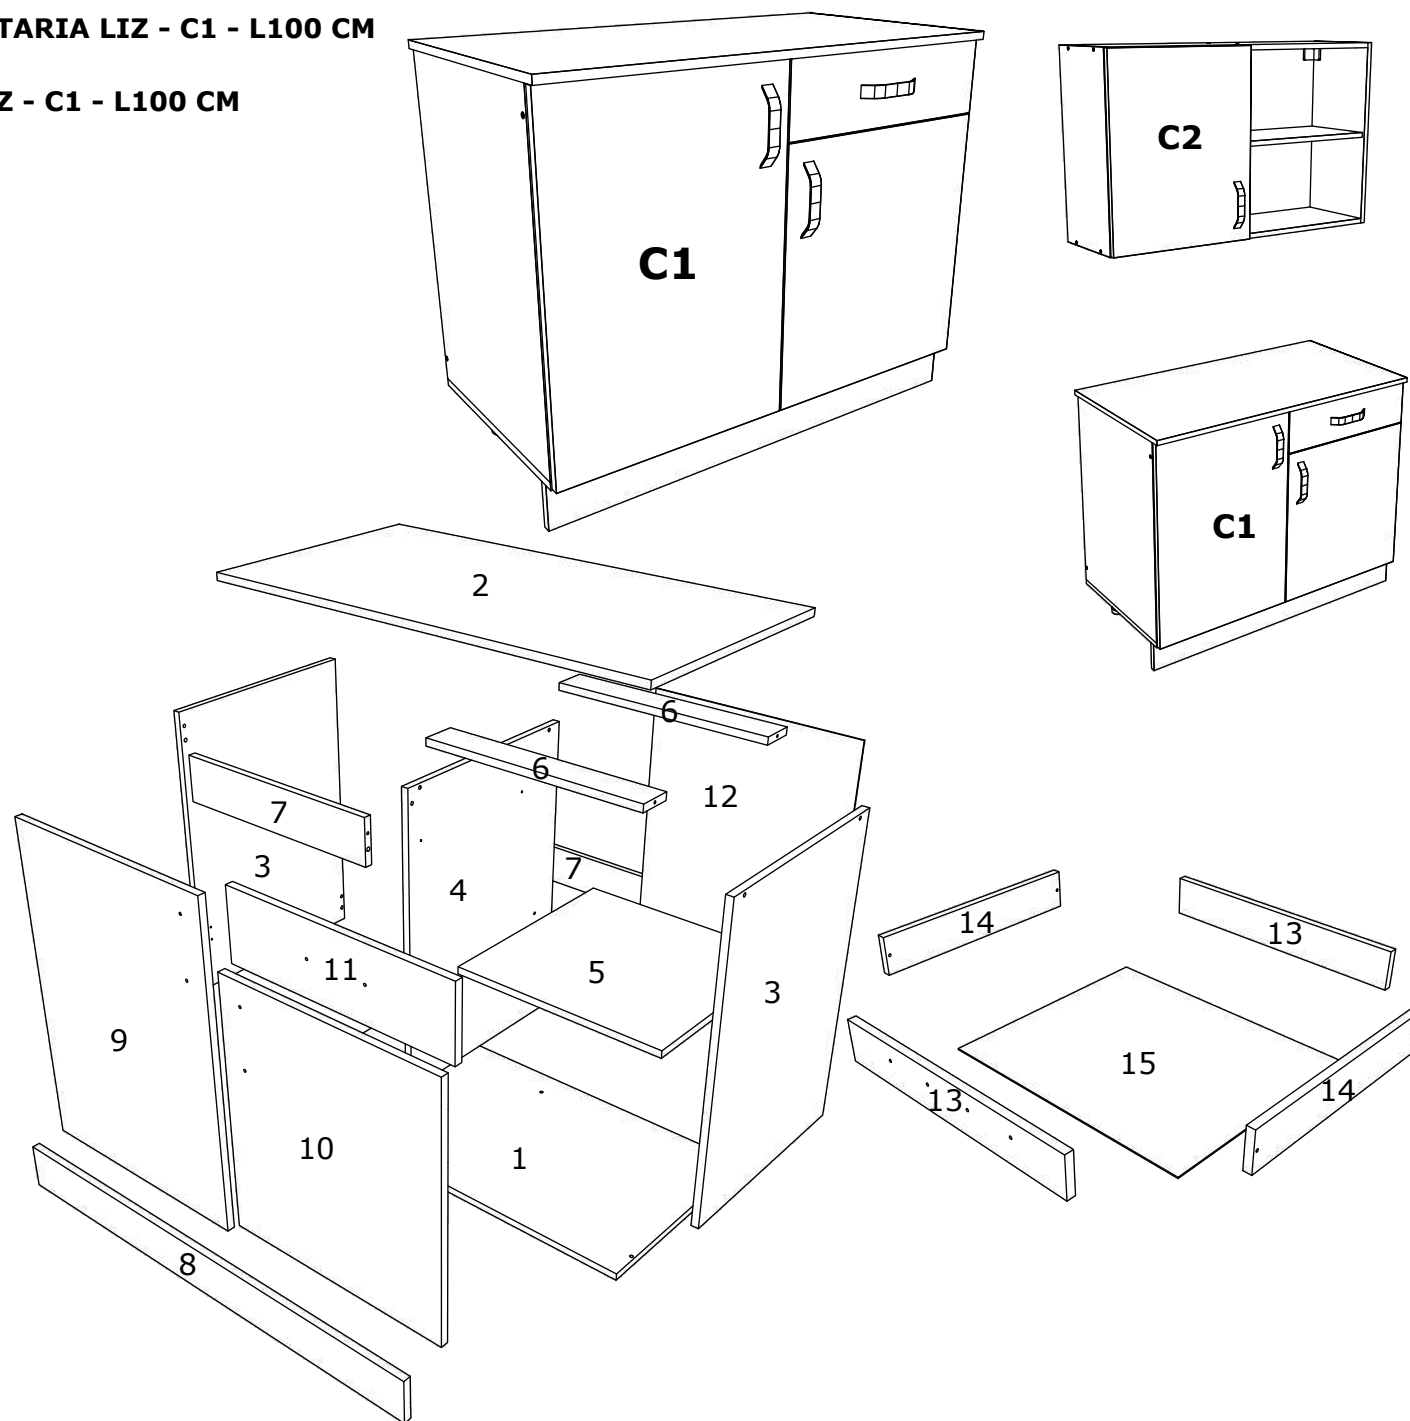

RO INSTRUCTIUNI DE ASAMBLARE - **BUCATARIA LIZ - C1 - L100 CM**

EN ASSEMBLY INSTRUCTIONS - **BERNA LIZ - C1 - L100 CM**

RO

NUMAR	LUNGIME	LATIME	BUC	CULOARE
1	1000	480	1	CULOARE1
2	1002	530	1	CULOARE1
3	684	480	2	CULOARE1
4	684	480	1	CULOARE1
5	476	460	1	CULOARE1
6	476	70	2	CULOARE1
7	476	100	2	CULOARE1
8	1000	95	1	CULOARE1
9	696	496	1	CULOARE2
10	544	496	1	CULOARE2
11	150	496	1	CULOARE2
12	696	504	1	PANOU SPATE
13	419	80	2	CULOARE1
14	400	80	2	CULOARE1
15	450	400	1	PANOU SPATE

EN

NUMBER	LENGTH	WIDTH	PCS	COLOUR
1	1000	480	1	COLOUR1
2	1002	530	1	COLOUR1
3	684	480	2	COLOUR1
4	684	480	1	COLOUR1
5	476	460	1	COLOUR1
6	476	70	2	COLOUR1
7	476	100	2	COLOUR1
8	1000	95	1	COLOUR1
9	696	496	1	COLOUR2
10	544	496	1	COLOUR2
11	150	496	1	COLOUR2
12	696	504	1	BACK PANNEL
13	419	80	2	COLOUR1
14	400	80	2	COLOUR1
15	450	400	1	BACK PANNEL

A 7x50mm x 14	A* x 8	B 3.5 x 16 mm x 70	C 128 mm x 3	D x 3	E x 40
F M4 x 20 mm x 4	G x 1	H 400 mm x 1	I 3.5 x 25 mm x 6	J 3.5 x 35 mm x 4	K H100 x 6
L x 4	M x 4	N M4 x 40 mm x 2	O x 4	P x 4	

EN

NUMBER	LENGTH	WIDTH	PCS	COLOUR
1	1000	480	1	COLOUR1
2	1002	530	1	COLOUR1
3	684	480	2	COLOUR1
4	684	480	1	COLOUR1
5	476	460	1	COLOUR1
6	476	70	2	COLOUR1
7	476	100	2	COLOUR1
8	1000	95	1	COLOUR1
9	696	496	1	COLOUR2
10	544	496	1	COLOUR2
11	150	496	1	COLOUR2
12	696	504	1	BACK PANNEL
13	419	80	2	COLOUR1
14	400	80	2	COLOUR1
15	450	400	1	BACK PANNEL

1

3

2

4

5

6

7