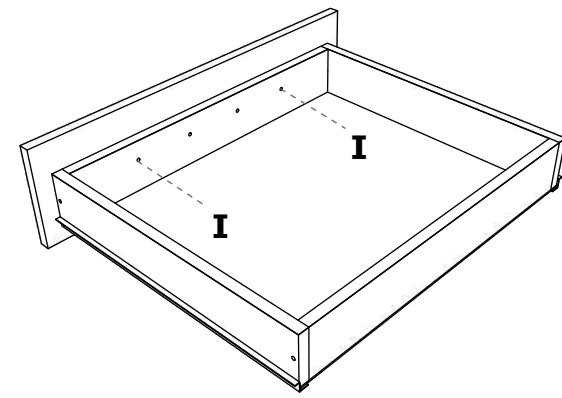

A 7x50mm x 14	A* x 8	B 3.5 x 16 mm x 70	C 128 mm x 3	D x 3	E x 40
F M4 x 20 mm x 4	G x 1	H 400 mm x 1	I 3.5 x 25 mm x 6	J 3.5 x 35 mm x 4	K H100 x 6
L x 4	M x 4	N M4 x 40 mm x 2	O x 4	P x 4	

EN

NUMBER	LENGTH	WIDTH	PCS	COLOUR
1	1000	480	1	COLOUR1
2	1002	530	1	COLOUR1
3	684	480	2	COLOUR1
4	684	480	1	COLOUR1
5	476	460	1	COLOUR1
6	476	70	2	COLOUR1
7	476	100	2	COLOUR1
8	1000	95	1	COLOUR1
9	696	496	1	COLOUR2
10	544	496	1	COLOUR2
11	150	496	1	COLOUR2
12	696	504	1	BACK PANNEL
13	419	80	2	COLOUR1
14	400	80	2	COLOUR1
15	450	400	1	BACK PANNEL

1

3

2

4

5

6

7

8

9

10

11

12

RO INSTRUCIUNI DE ASAMBLARE - **BUCATARIA LIZ - C2 - L100 CM**

EN ASSEMBLY INSTRUCTIONS - **LIZ KITCHEN - C2 - L100 CM**

RO

NUMAR	LUNGIME	LATIME	BUCATI	CULOARE
1	968	280	1	CULOARE1
2	968	280	1	CULOARE1
3	600	280	2	CULOARE1
4	568	280	1	CULOARE1
5	476	270	2	CULOARE1
6	596	496	1	CULOARE2
7	596	497	2	PANOU SPATE