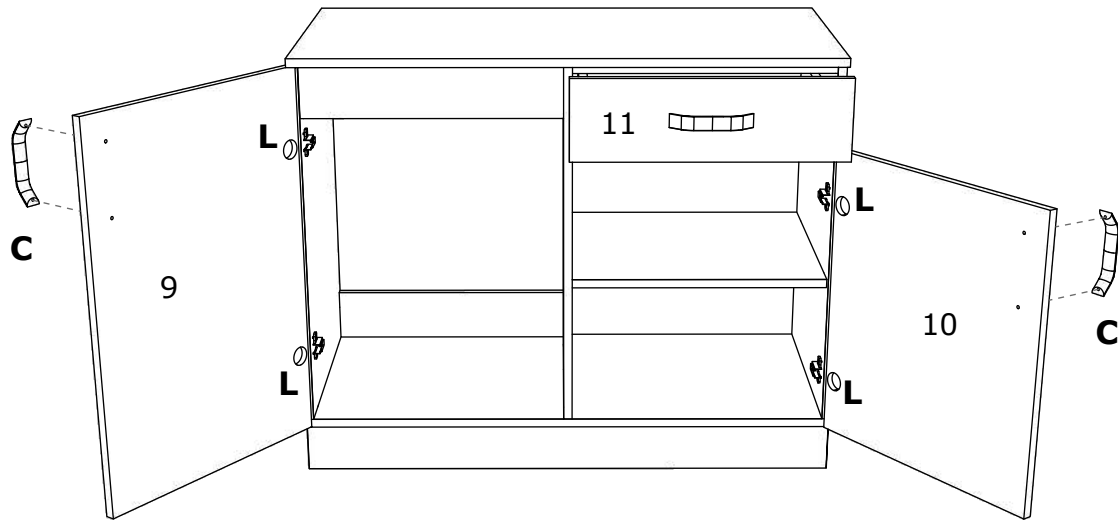

A 7x50mm x 14	A* x 8	B 3.5 x 16 mm x 70	C 128 mm x 3	D x 3	E x 40
F M4 x 20 mm x 4	G x 1	H 400 mm x 1	I 3.5 x 25 mm x 6	J 3.5 x 35 mm x 4	K H100 x 6
L x 4	M x 4	N M4 x 40 mm x 2	O x 4	P x 4	

EN

NUMBER	LENGTH	WIDTH	PCS	COLOUR
1	1000	480	1	COLOUR1
2	1002	530	1	COLOUR1
3	684	480	2	COLOUR1
4	684	480	1	COLOUR1
5	476	460	1	COLOUR1
6	476	70	2	COLOUR1
7	476	100	2	COLOUR1
8	1000	95	1	COLOUR1
9	696	496	1	COLOUR2
10	544	496	1	COLOUR2
11	150	496	1	COLOUR2
12	696	504	1	BACK PANNEL
13	419	80	2	COLOUR1
14	400	80	2	COLOUR1
15	450	400	1	BACK PANNEL

9

10

11

12

RO INSTRUCIUNI DE ASAMBLARE - **BUCATARIA LIZ - C2 - L100 CM**

EN ASSEMBLY INSTRUCTIONS - **LIZ KITCHEN - C2 - L100 CM**

RO

NUMAR	LUNGIME	LATIME	BUCATI	CULOARE
1	968	280	1	CULOARE1
2	968	280	1	CULOARE1
3	600	280	2	CULOARE1
4	568	280	1	CULOARE1
5	476	270	2	CULOARE1
6	596	496	1	CULOARE2
7	596	497	2	PANOU SPATE