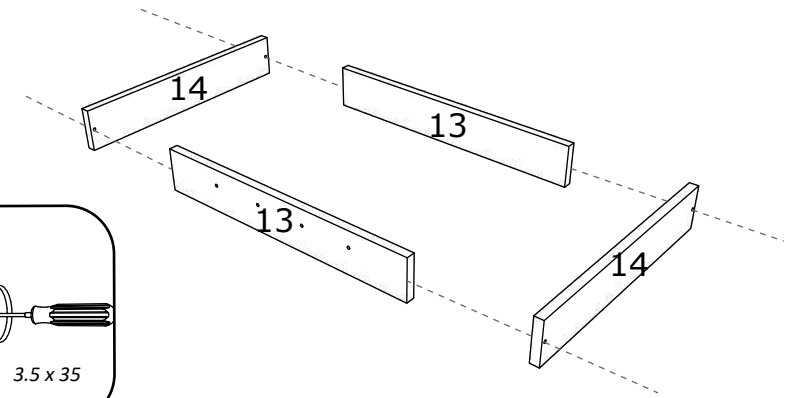

A 7x50mm x 14	A* x 8	B 3.5 x 16 mm x 70	C 128 mm x 3	D x 3	E x 40
F M4 x 20 mm x 4	G x 1	H 400 mm x 1	I 3.5 x 25 mm x 6	J 3.5 x 35 mm x 4	K H100 x 6
L x 4	M x 4	N M4 x 40 mm x 2	O x 4	P x 4	

EN

NUMBER	LENGTH	WIDTH	PCS	COLOUR
1	1000	480	1	COLOUR1
2	1002	530	1	COLOUR1
3	684	480	2	COLOUR1
4	684	480	1	COLOUR1
5	476	460	1	COLOUR1
6	476	70	2	COLOUR1
7	476	100	2	COLOUR1
8	1000	95	1	COLOUR1
9	696	496	1	COLOUR2
10	544	496	1	COLOUR2
11	150	496	1	COLOUR2
12	696	504	1	BACK PANNEL
13	419	80	2	COLOUR1
14	400	80	2	COLOUR1
15	450	400	1	BACK PANNEL

9

10

11

12

RO INSTRUCIUNI DE ASAMBLARE - **BUCATARIA LIZ - C2 - L100 CM**

EN ASSEMBLY INSTRUCTIONS - **LIZ KITCHEN - C2 - L100 CM**

RO

NUMAR	LUNGIME	LATIME	BUCATI	CULOARE
1	968	280	1	CULOARE1
2	968	280	1	CULOARE1
3	600	280	2	CULOARE1
4	568	280	1	CULOARE1
5	476	270	2	CULOARE1
6	596	496	1	CULOARE2
7	596	497	2	PANOU SPATE