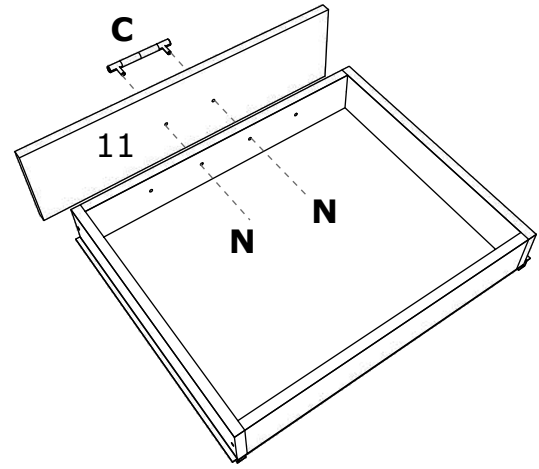

A 7x50mm x 14	A* x 8	B 3.5 x 16 mm x 70	C 128 mm x 3	D x 3	E x 40
F M4 x 20 mm x 4	G x 1	H 400 mm x 1	I 3.5 x 25 mm x 6	J 3.5 x 35 mm x 4	K H100 x 6
L x 4	M x 4	N M4 x 40 mm x 2	O x 4	P x 4	

EN

NUMBER	LENGTH	WIDTH	PCS	COLOUR
1	1000	480	1	COLOUR1
2	1002	530	1	COLOUR1
3	684	480	2	COLOUR1
4	684	480	1	COLOUR1
5	476	460	1	COLOUR1
6	476	70	2	COLOUR1
7	476	100	2	COLOUR1
8	1000	95	1	COLOUR1
9	696	496	1	COLOUR2
10	544	496	1	COLOUR2
11	150	496	1	COLOUR2
12	696	504	1	BACK PANNEL
13	419	80	2	COLOUR1
14	400	80	2	COLOUR1
15	450	400	1	BACK PANNEL

1

3

2

4

5

6

7

8

9

10

11

12

RO INSTRUCIUNI DE ASAMBLARE - **BUCATARIA LIZ - C2 - L100 CM**

EN ASSEMBLY INSTRUCTIONS - **LIZ KITCHEN - C2 - L100 CM**

RO

NUMAR	LUNGIME	LATIME	BUCATI	CULOARE
1	968	280	1	CULOARE1
2	968	280	1	CULOARE1
3	600	280	2	CULOARE1
4	568	280	1	CULOARE1
5	476	270	2	CULOARE1
6	596	496	1	CULOARE2
7	596	497	2	PANOU SPATE

EN

NUMBER	LENGTH	WIDTH	PCS	COLOUR
1	968	280	1	COLOUR1
2	968	280	1	COLOUR1
3	600	280	2	COLOUR1
4	568	280	1	COLOUR1
5	476	270	2	COLOUR1
6	596	496	1	COLOUR2
7	596	497	2	BACK PANNEL

EN

NUMBER	LENGTH	WIDTH	PCS	COLOUR
1	968	280	1	COLOUR1
2	968	280	1	COLOUR1
3	600	280	2	COLOUR1
4	568	280	1	COLOUR1
5	476	270	2	COLOUR1
6	596	496	1	COLOUR2
7	596	497	2	BACK PANNEL