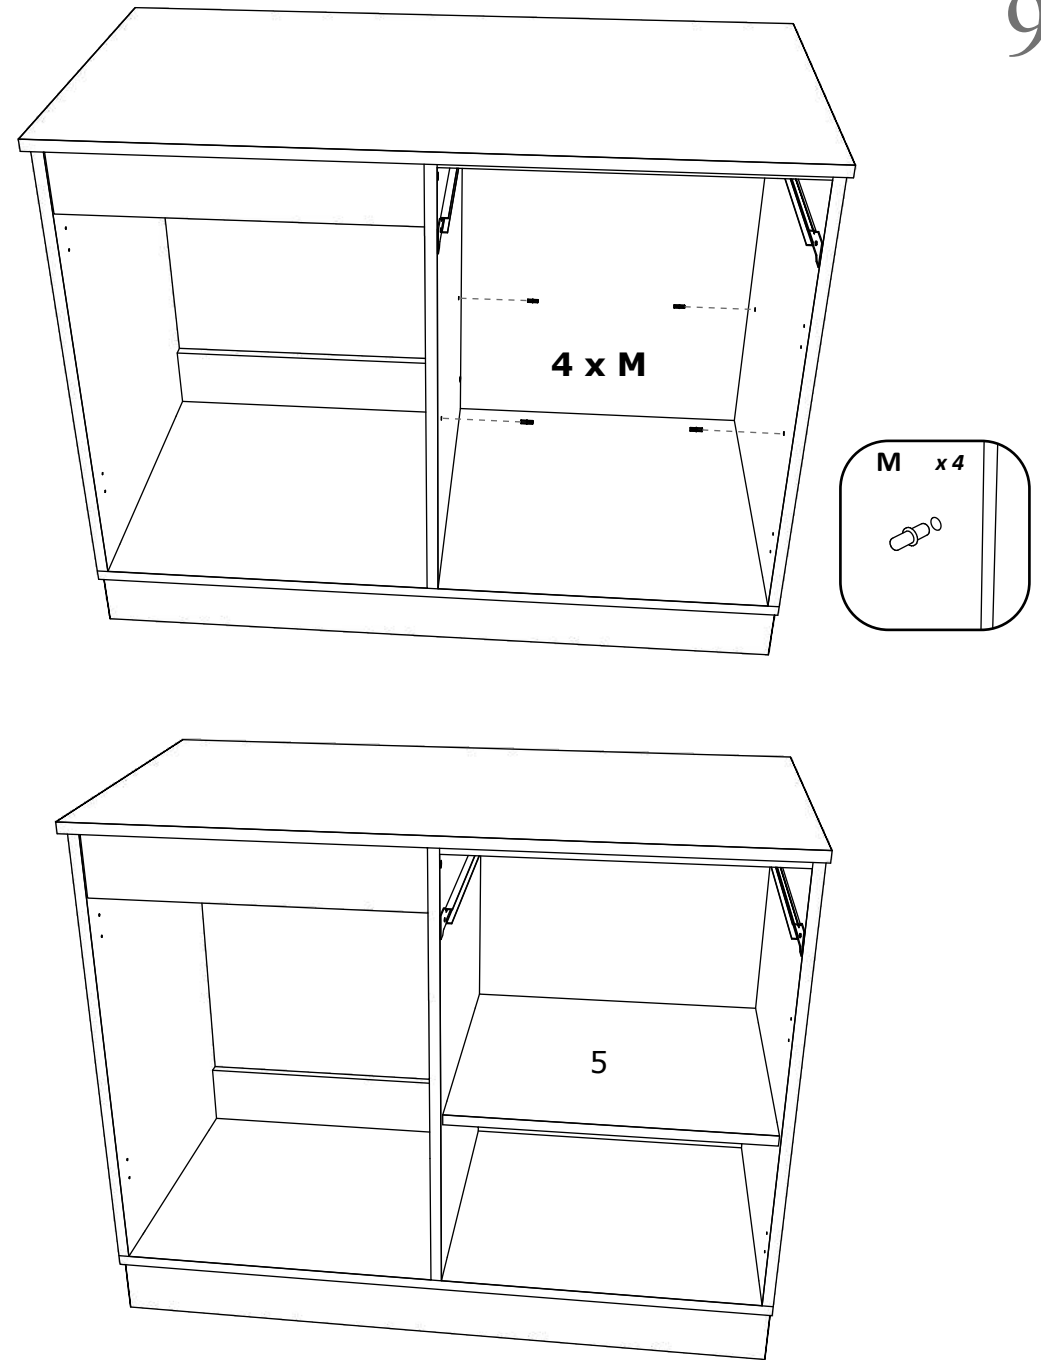

A 7x50mm x 14	A* x 8	B 3.5 x 16 mm x 70	C 128 mm x 3	D x 3	E x 40
F M4 x 20 mm x 4	G x 1	H 400 mm x 1	I 3.5 x 25 mm x 6	J 3.5 x 35 mm x 4	K H100 x 6
L x 4	M x 4	N M4 x 40 mm x 2	O x 4	P x 4	

EN

NUMBER	LENGTH	WIDTH	PCS	COLOUR
1	1000	480	1	COLOUR1
2	1002	530	1	COLOUR1
3	684	480	2	COLOUR1
4	684	480	1	COLOUR1
5	476	460	1	COLOUR1
6	476	70	2	COLOUR1
7	476	100	2	COLOUR1
8	1000	95	1	COLOUR1
9	696	496	1	COLOUR2
10	544	496	1	COLOUR2
11	150	496	1	COLOUR2
12	696	504	1	BACK PANNEL
13	419	80	2	COLOUR1
14	400	80	2	COLOUR1
15	450	400	1	BACK PANNEL

1

3

2

4

5

6

7

8

9

10

11

12

RO INSTRUCIUNI DE ASAMBLARE - **BUCATARIA LIZ - C2 - L100 CM**

EN ASSEMBLY INSTRUCTIONS - **LIZ KITCHEN - C2 - L100 CM**

RO

NUMAR	LUNGIME	LATIME	BUCATI	CULOARE
1	968	280	1	CULOARE1
2	968	280	1	CULOARE1
3	600	280	2	CULOARE1
4	568	280	1	CULOARE1
5	476	270	2	CULOARE1
6	596	496	1	CULOARE2
7	596	497	2	PANOU SPATE