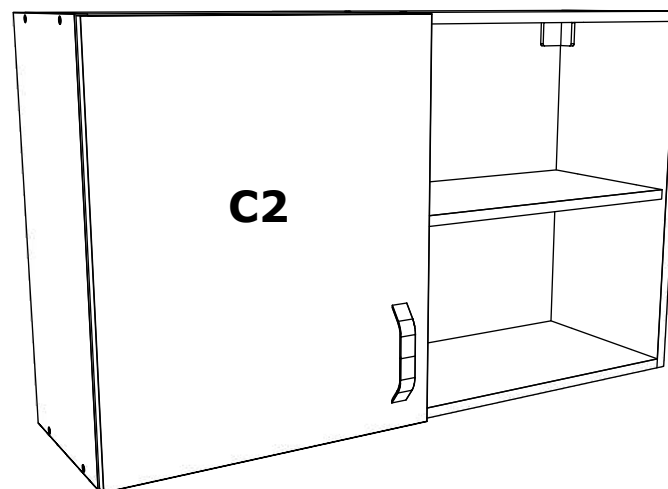

9

10

11

12

RO INSTRUCIUNI DE ASAMBLARE - **BUCATARIA LIZ - C2 - L100 CM**

EN ASSEMBLY INSTRUCTIONS - **LIZ KITCHEN - C2 - L100 CM**

RO

NUMAR	LUNGIME	LATIME	BUCATI	CULOARE
1	968	280	1	CULOARE1
2	968	280	1	CULOARE1
3	600	280	2	CULOARE1
4	568	280	1	CULOARE1
5	476	270	2	CULOARE1
6	596	496	1	CULOARE2
7	596	497	2	PANOU SPATE

EN

NUMBER	LENGTH	WIDTH	PCS	COLOUR
1	968	280	1	COLOUR1
2	968	280	1	COLOUR1
3	600	280	2	COLOUR1
4	568	280	1	COLOUR1
5	476	270	2	COLOUR1
6	596	496	1	COLOUR2
7	596	497	2	BACK PANNEL

EN

NUMBER	LENGTH	WIDTH	PCS	COLOUR
1	968	280	1	COLOUR1
2	968	280	1	COLOUR1
3	600	280	2	COLOUR1
4	568	280	1	COLOUR1
5	476	270	2	COLOUR1
6	596	496	1	COLOUR2
7	596	497	2	BACK PANNEL