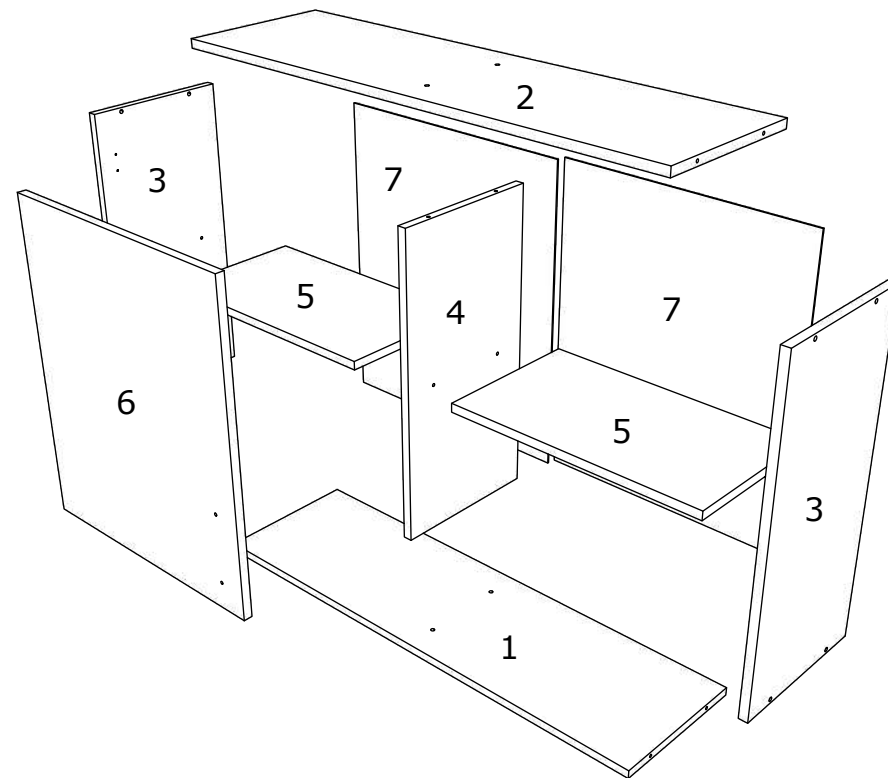

9

10

11

12

RO INSTRUCIUNI DE ASAMBLARE - **BUCATARIA LIZ - C2 - L100 CM**

EN ASSEMBLY INSTRUCTIONS - **LIZ KITCHEN - C2 - L100 CM**

RO

NUMAR	LUNGIME	LATIME	BUCATI	CULOARE
1	968	280	1	CULOARE1
2	968	280	1	CULOARE1
3	600	280	2	CULOARE1
4	568	280	1	CULOARE1
5	476	270	2	CULOARE1
6	596	496	1	CULOARE2
7	596	497	2	PANOU SPATE

EN

NUMBER	LENGTH	WIDTH	PCS	COLOUR
1	968	280	1	COLOUR1
2	968	280	1	COLOUR1
3	600	280	2	COLOUR1
4	568	280	1	COLOUR1
5	476	270	2	COLOUR1
6	596	496	1	COLOUR2
7	596	497	2	BACK PANNEL

EN

NUMBER	LENGTH	WIDTH	PCS	COLOUR
1	968	280	1	COLOUR1
2	968	280	1	COLOUR1
3	600	280	2	COLOUR1
4	568	280	1	COLOUR1
5	476	270	2	COLOUR1
6	596	496	1	COLOUR2
7	596	497	2	BACK PANNEL