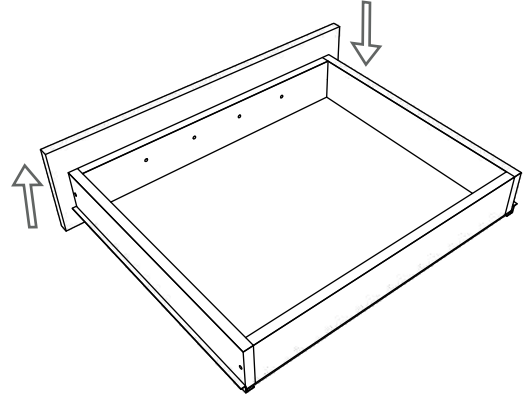

A 7x50mm x 14	A* x 8	B 3.5 x 16 mm x 70	C 128 mm x 3	D x 3	E x 40
F M4 x 20 mm x 4	G x 1	H 400 mm x 1	I 3.5 x 25 mm x 6	J 3.5 x 35 mm x 4	K H100 x 6
L x 4	M x 4	N M4 x 40 mm x 2	O x 4	P x 4	

EN

NUMBER	LENGTH	WIDTH	PCS	COLOUR
1	1000	480	1	COLOUR1
2	1002	530	1	COLOUR1
3	684	480	2	COLOUR1
4	684	480	1	COLOUR1
5	476	460	1	COLOUR1
6	476	70	2	COLOUR1
7	476	100	2	COLOUR1
8	1000	95	1	COLOUR1
9	696	496	1	COLOUR2
10	544	496	1	COLOUR2
11	150	496	1	COLOUR2
12	696	504	1	BACK PANNEL
13	419	80	2	COLOUR1
14	400	80	2	COLOUR1
15	450	400	1	BACK PANNEL

1

3

2

4

5

6

7

8

9

10

11

12

RO INSTRUCIUNI DE ASAMBLARE - **BUCATARIA LIZ - C2 - L100 CM**

EN ASSEMBLY INSTRUCTIONS - **LIZ KITCHEN - C2 - L100 CM**

RO

NUMAR	LUNGIME	LATIME	BUCATI	CULOARE
1	968	280	1	CULOARE1
2	968	280	1	CULOARE1
3	600	280	2	CULOARE1
4	568	280	1	CULOARE1
5	476	270	2	CULOARE1
6	596	496	1	CULOARE2
7	596	497	2	PANOU SPATE