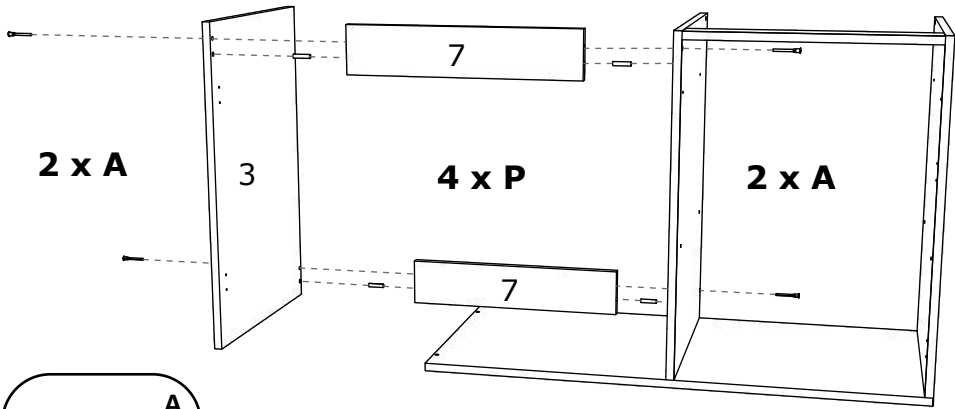

A 7x50mm x 14	A* x 8	B 3.5 x 16 mm x 70	C 128 mm x 3	D x 3	E x 40
F M4 x 20 mm x 4	G x 1	H 400 mm x 1	I 3.5 x 25 mm x 6	J 3.5 x 35 mm x 4	K H100 x 6
L x 4	M x 4	N M4 x 40 mm x 2	O x 4	P x 4	

EN

NUMBER	LENGTH	WIDTH	PCS	COLOUR
1	1000	480	1	COLOUR1
2	1002	530	1	COLOUR1
3	684	480	2	COLOUR1
4	684	480	1	COLOUR1
5	476	460	1	COLOUR1
6	476	70	2	COLOUR1
7	476	100	2	COLOUR1
8	1000	95	1	COLOUR1
9	696	496	1	COLOUR2
10	544	496	1	COLOUR2
11	150	496	1	COLOUR2
12	696	504	1	BACK PANNEL
13	419	80	2	COLOUR1
14	400	80	2	COLOUR1
15	450	400	1	BACK PANNEL

1

3

2

4

5

6

7

8

9

10

11

12

RO INSTRUCIUNI DE ASAMBLARE - **BUCATARIA LIZ - C2 - L100 CM**

EN ASSEMBLY INSTRUCTIONS - **LIZ KITCHEN - C2 - L100 CM**

RO

NUMAR	LUNGIME	LATIME	BUCATI	CULOARE
1	968	280	1	CULOARE1
2	968	280	1	CULOARE1
3	600	280	2	CULOARE1
4	568	280	1	CULOARE1
5	476	270	2	CULOARE1
6	596	496	1	CULOARE2
7	596	497	2	PANOU SPATE