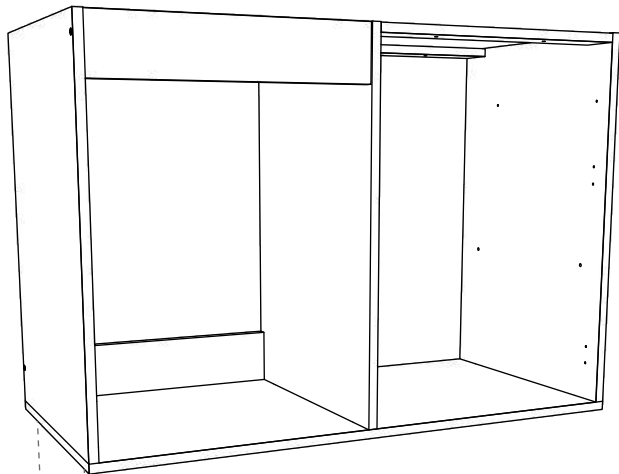

A 7x50mm x 14	A* x 8	B 3.5 x 16 mm x 70	C 128 mm x 3	D x 3	E x 40
F M4 x 20 mm x 4	G x 1	H 400 mm x 1	I 3.5 x 25 mm x 6	J 3.5 x 35 mm x 4	K H100 x 6
L x 4	M x 4	N M4 x 40 mm x 2	O x 4	P x 4	

EN

NUMBER	LENGTH	WIDTH	PCS	COLOUR
1	1000	480	1	COLOUR1
2	1002	530	1	COLOUR1
3	684	480	2	COLOUR1
4	684	480	1	COLOUR1
5	476	460	1	COLOUR1
6	476	70	2	COLOUR1
7	476	100	2	COLOUR1
8	1000	95	1	COLOUR1
9	696	496	1	COLOUR2
10	544	496	1	COLOUR2
11	150	496	1	COLOUR2
12	696	504	1	BACK PANNEL
13	419	80	2	COLOUR1
14	400	80	2	COLOUR1
15	450	400	1	BACK PANNEL

1

3

2

4

5

6

7

8

9

10

11

12

RO INSTRUCIUNI DE ASAMBLARE - **BUCATARIA LIZ - C2 - L100 CM**

EN ASSEMBLY INSTRUCTIONS - **LIZ KITCHEN - C2 - L100 CM**

RO

NUMAR	LUNGIME	LATIME	BUCATI	CULOARE
1	968	280	1	CULOARE1
2	968	280	1	CULOARE1
3	600	280	2	CULOARE1
4	568	280	1	CULOARE1
5	476	270	2	CULOARE1
6	596	496	1	CULOARE2
7	596	497	2	PANOU SPATE