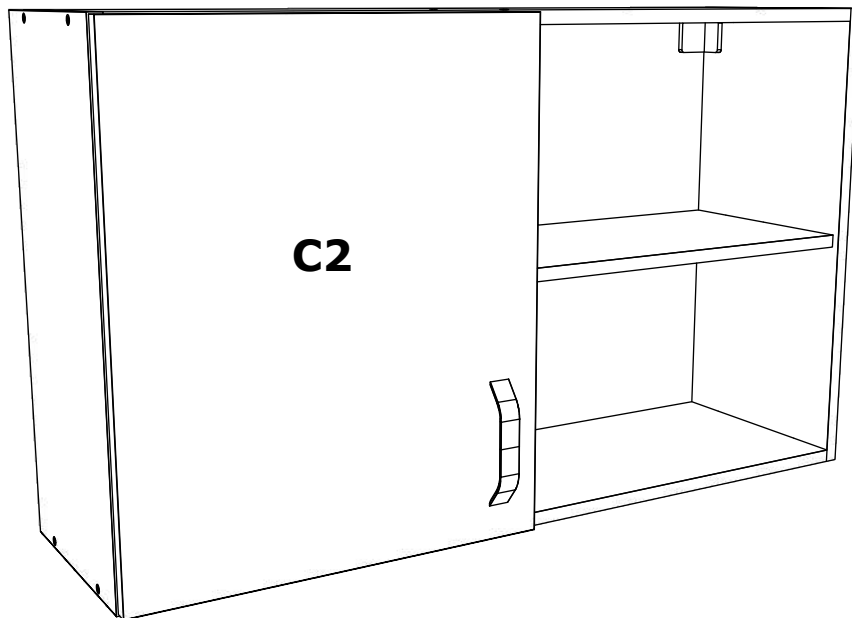

A 7x50mm x 14	A* x 8	B 3.5 x 16 mm x 70	C 128 mm x 3	D x 3	E x 40
F M4 x 20 mm x 4	G x 1	H 400 mm x 1	I 3.5 x 25 mm x 6	J 3.5 x 35 mm x 4	K H100 x 6
L x 4	M x 4	N M4 x 40 mm x 2	O x 4	P x 4	

EN

NUMBER	LENGTH	WIDTH	PCS	COLOUR
1	1000	480	1	COLOUR1
2	1002	530	1	COLOUR1
3	684	480	2	COLOUR1
4	684	480	1	COLOUR1
5	476	460	1	COLOUR1
6	476	70	2	COLOUR1
7	476	100	2	COLOUR1
8	1000	95	1	COLOUR1
9	696	496	1	COLOUR2
10	544	496	1	COLOUR2
11	150	496	1	COLOUR2
12	696	504	1	BACK PANNEL
13	419	80	2	COLOUR1
14	400	80	2	COLOUR1
15	450	400	1	BACK PANNEL

9

10

11

12

RO INSTRUCIUNI DE ASAMBLARE - **BUCATARIA LIZ - C2 - L100 CM**

EN ASSEMBLY INSTRUCTIONS - **LIZ KITCHEN - C2 - L100 CM**

RO

NUMAR	LUNGIME	LATIME	BUCATI	CULOARE
1	968	280	1	CULOARE1
2	968	280	1	CULOARE1
3	600	280	2	CULOARE1
4	568	280	1	CULOARE1
5	476	270	2	CULOARE1
6	596	496	1	CULOARE2
7	596	497	2	PANOU SPATE

EN

NUMBER	LENGTH	WIDTH	PCS	COLOUR
1	968	280	1	COLOUR1
2	968	280	1	COLOUR1
3	600	280	2	COLOUR1
4	568	280	1	COLOUR1
5	476	270	2	COLOUR1
6	596	496	1	COLOUR2
7	596	497	2	BACK PANNEL

EN

NUMBER	LENGTH	WIDTH	PCS	COLOUR
1	968	280	1	COLOUR1
2	968	280	1	COLOUR1
3	600	280	2	COLOUR1
4	568	280	1	COLOUR1
5	476	270	2	COLOUR1
6	596	496	1	COLOUR2
7	596	497	2	BACK PANNEL