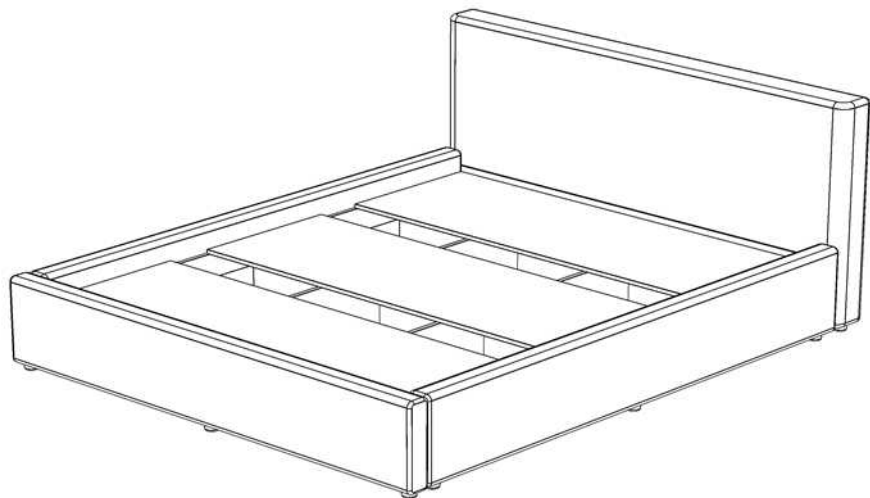

RO INSTRUCȚIUNI DE ASAMBLARE - **PAT TAPITAT ALMO - L160 CM**

EN ASSEMBLY INSTRUCTIONS - **UPHOLSTERED BED ALMO - L160 CM**

RO

NUMAR	LUNGIME	LATIME	BUC	CULOARE
1	1780	910	1	CULOARE1
2	1780	350	1	CULOARE1
3	2000	345	2	CULOARE1
4	2000	260	2	CULOARE2
5	515	260	9	CULOARE2
6	1340	100	2	CULOARE2
7	515	100	2	CULOARE2
8	1600	550	3	CULOARE2

EN

NUMBER	LENGTH	WIDTH	PCS	COLOUR
1	1780	910	1	COLOUR1
2	1780	350	1	COLOUR1
3	2000	345	2	COLOUR1
4	2000	260	2	COLOUR2
5	515	260	9	COLOUR2
6	1340	100	2	COLOUR2
7	515	100	2	COLOUR2
8	1600	550	3	COLOUR2

A  x 44	B  x 70	C  x 12	D  x 16
E  x 8	F  x 12	G  x 16	H  x 1

EN

NUMBER	LENGTH	WIDTH	PCS	COLOUR
1	1780	910	1	COLOUR1
2	1780	350	1	COLOUR1
3	2000	345	2	COLOUR1
4	2000	260	2	COLOUR2
5	515	260	9	COLOUR2
6	1340	100	2	COLOUR2
7	515	100	2	COLOUR2
8	1600	550	3	COLOUR2

1

2