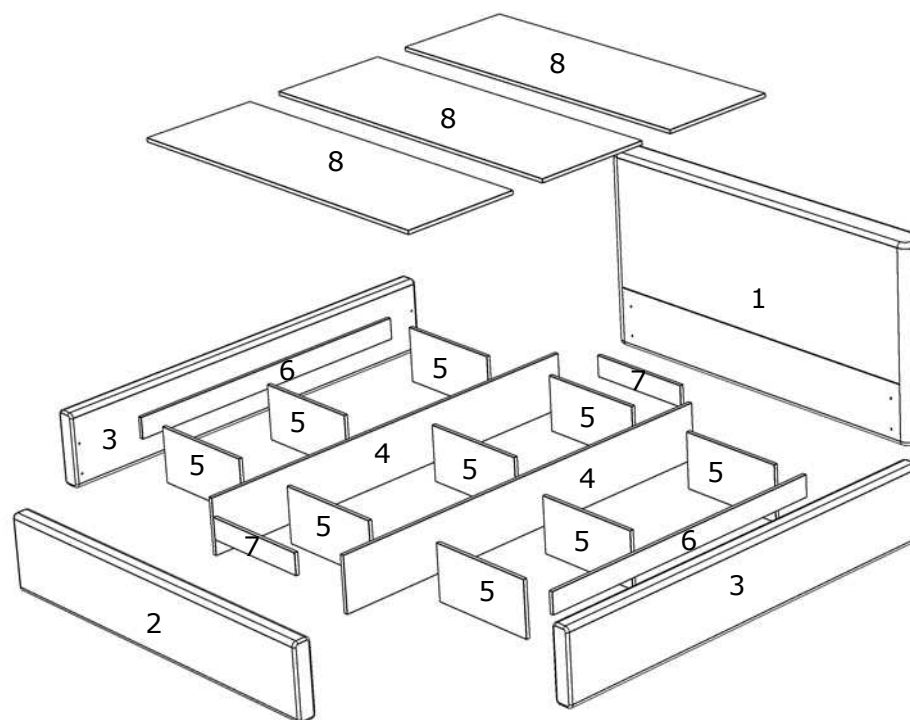

RO INSTRUCȚIUNI DE ASAMBLARE - **PAT TAPITAT ALMO - L160 CM**

EN ASSEMBLY INSTRUCTIONS - **UPHOLSTERED BED ALMO - L160 CM**

RO

NUMAR	LUNGIME	LATIME	BUC	CULOARE
1	1780	910	1	CULOARE1
2	1780	350	1	CULOARE1
3	2000	345	2	CULOARE1
4	2000	260	2	CULOARE2
5	515	260	9	CULOARE2
6	1340	100	2	CULOARE2
7	515	100	2	CULOARE2
8	1600	550	3	CULOARE2

EN

NUMBER	LENGTH	WIDTH	PCS	COLOUR
1	1780	910	1	COLOUR1
2	1780	350	1	COLOUR1
3	2000	345	2	COLOUR1
4	2000	260	2	COLOUR2
5	515	260	9	COLOUR2
6	1340	100	2	COLOUR2
7	515	100	2	COLOUR2
8	1600	550	3	COLOUR2

A  x 44	B  x 70	C  x 12	D  x 16
E  x 8	F  x 12	G  x 16	H  x 1

EN

NUMBER	LENGTH	WIDTH	PCS	COLOUR
1	1780	910	1	COLOUR1
2	1780	350	1	COLOUR1
3	2000	345	2	COLOUR1
4	2000	260	2	COLOUR2
5	515	260	9	COLOUR2
6	1340	100	2	COLOUR2
7	515	100	2	COLOUR2
8	1600	550	3	COLOUR2

1

2