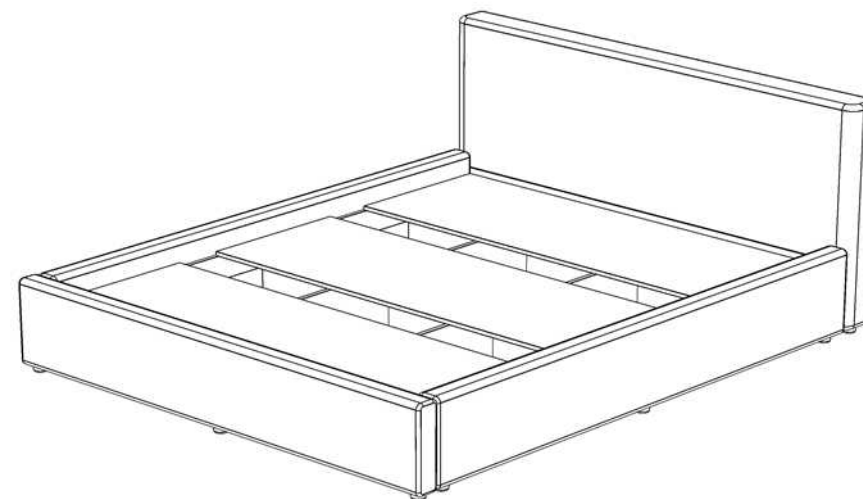

RO INSTRUCȚIUNI DE ASAMBLARE - **PAT TAPITAT ALMO - L160 CM**

EN ASSEMBLY INSTRUCTIONS - **UPHOLSTERED BED ALMO - L160 CM**

RO

NUMAR	LUNGIME	LATIME	BUC	CULOARE
1	1780	910	1	CULOARE1
2	1780	350	1	CULOARE1
3	2000	345	2	CULOARE1
4	2000	260	2	CULOARE2
5	515	260	9	CULOARE2
6	1340	100	2	CULOARE2
7	515	100	2	CULOARE2
8	1600	550	3	CULOARE2

EN

NUMBER	LENGTH	WIDTH	PCS	COLOUR
1	1780	910	1	COLOUR1
2	1780	350	1	COLOUR1
3	2000	345	2	COLOUR1
4	2000	260	2	COLOUR2
5	515	260	9	COLOUR2
6	1340	100	2	COLOUR2
7	515	100	2	COLOUR2
8	1600	550	3	COLOUR2

A  x 44	B  x 70	C  x 12	D  x 16
E  x 8	F  x 12	G  x 16	H  x 1

EN

NUMBER	LENGTH	WIDTH	PCS	COLOUR
1	1780	910	1	COLOUR1
2	1780	350	1	COLOUR1
3	2000	345	2	COLOUR1
4	2000	260	2	COLOUR2
5	515	260	9	COLOUR2
6	1340	100	2	COLOUR2
7	515	100	2	COLOUR2
8	1600	550	3	COLOUR2

1

2